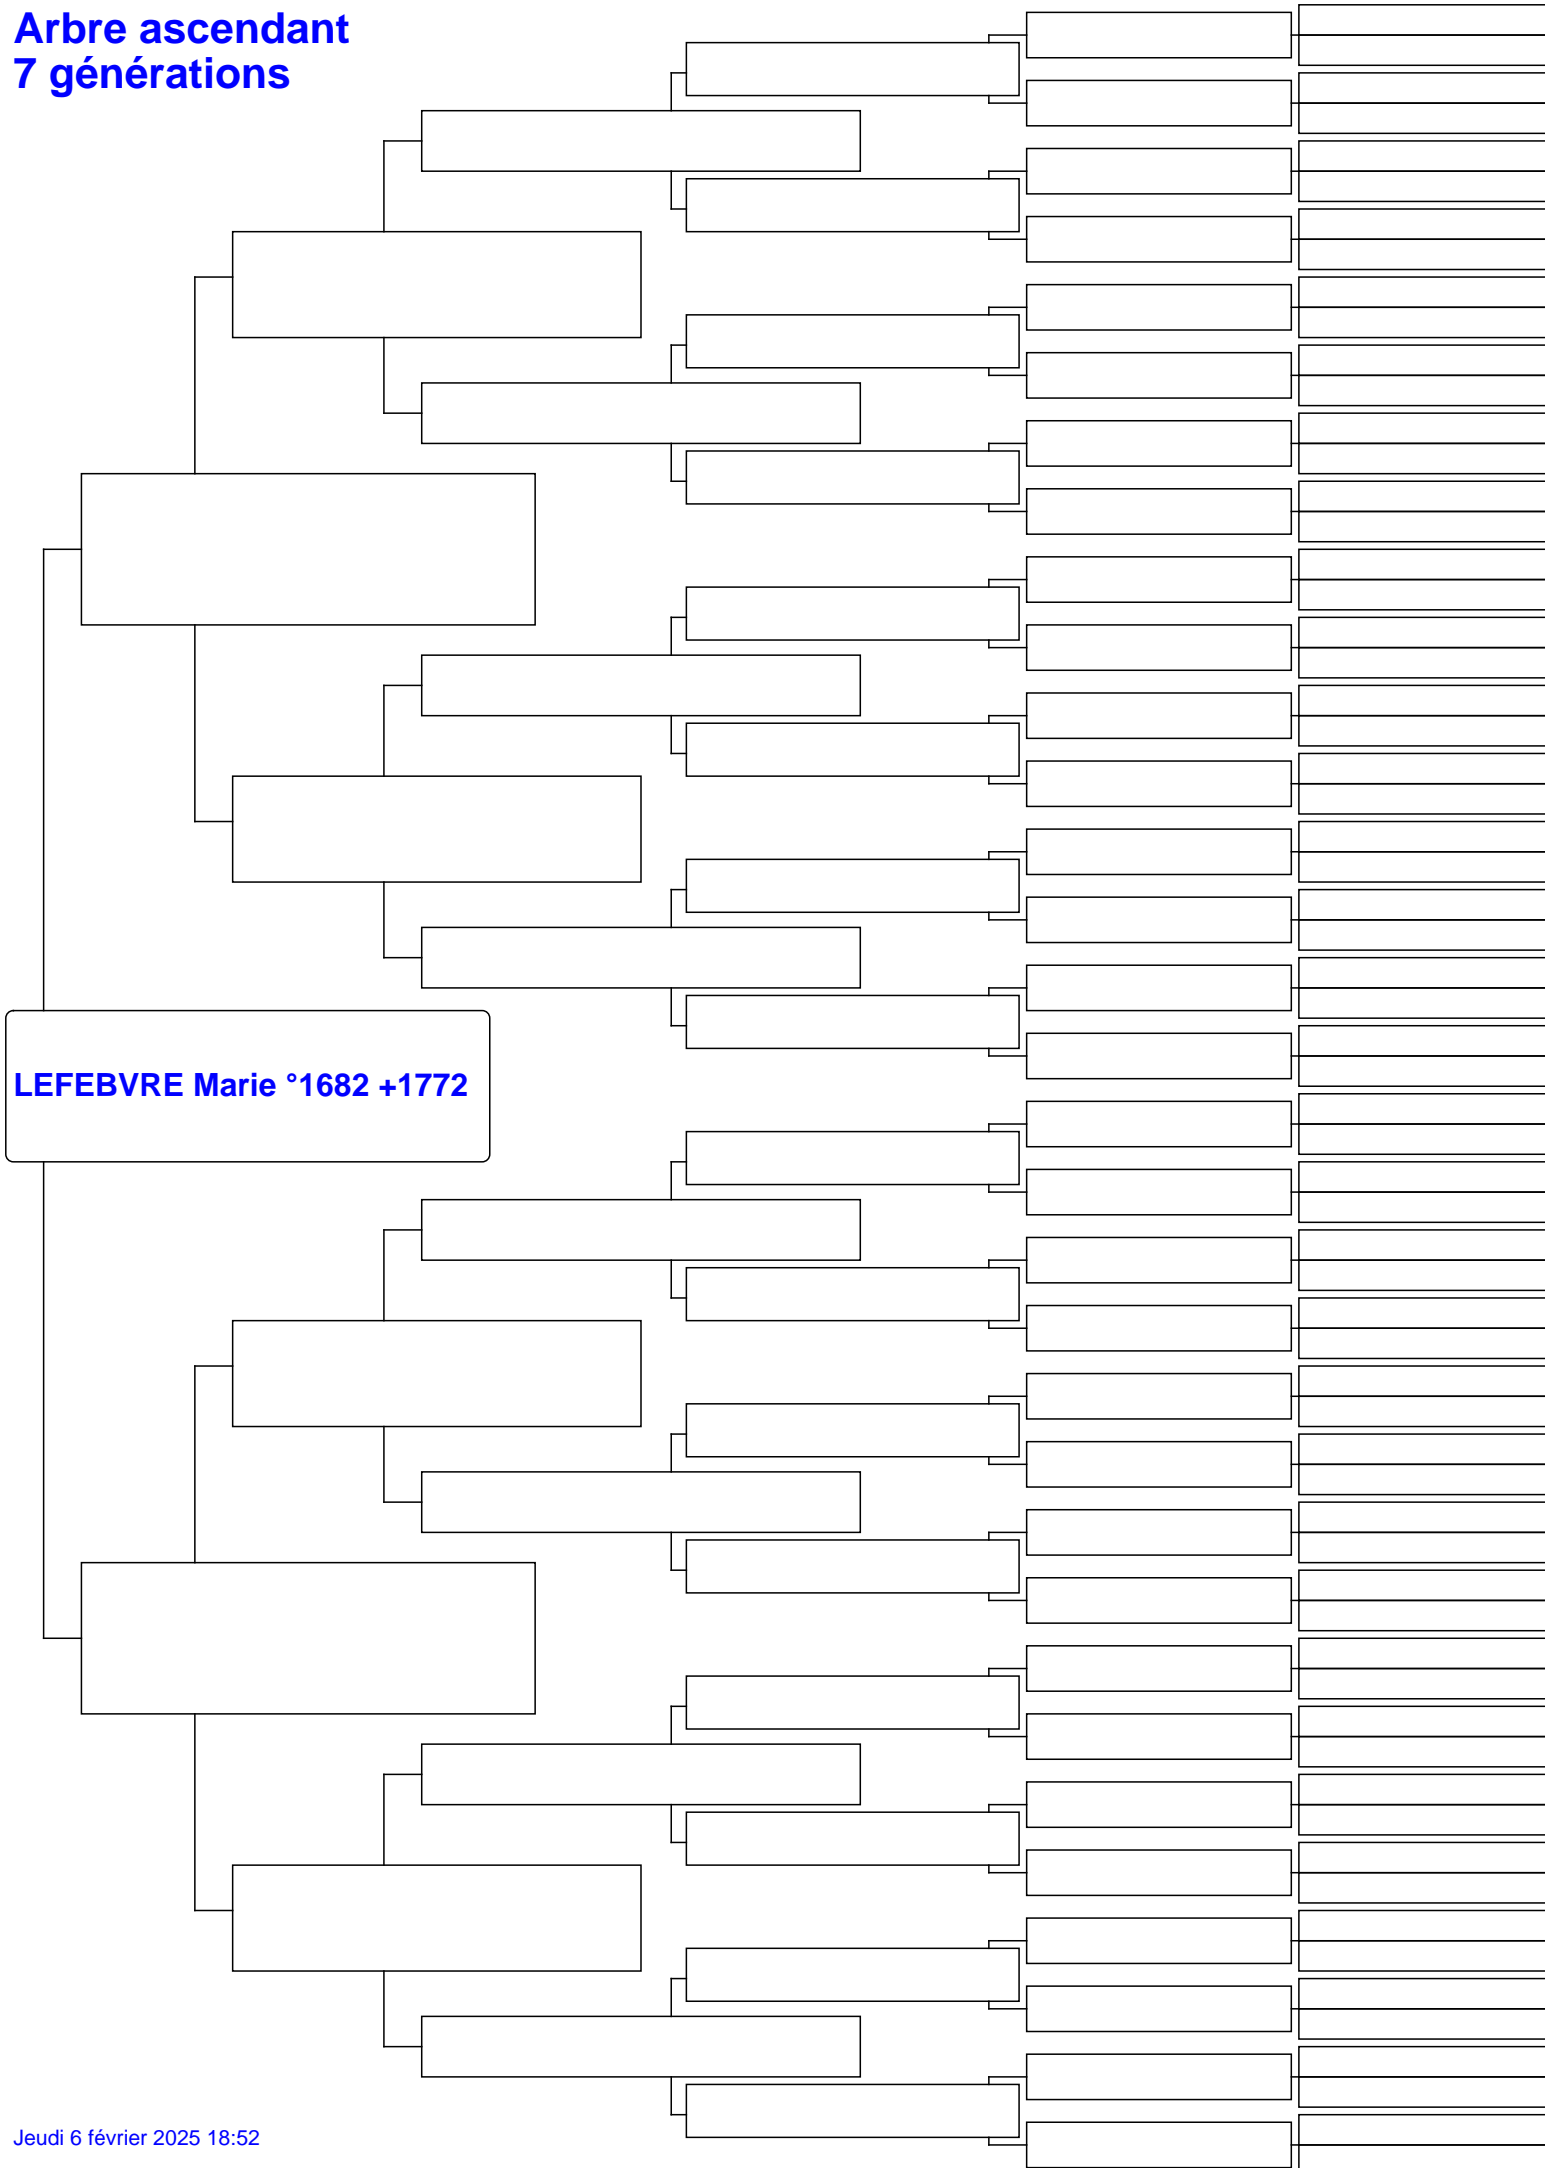

Arbre ascendant 7 générations

LEFEBVRE Marie °1682 +1772