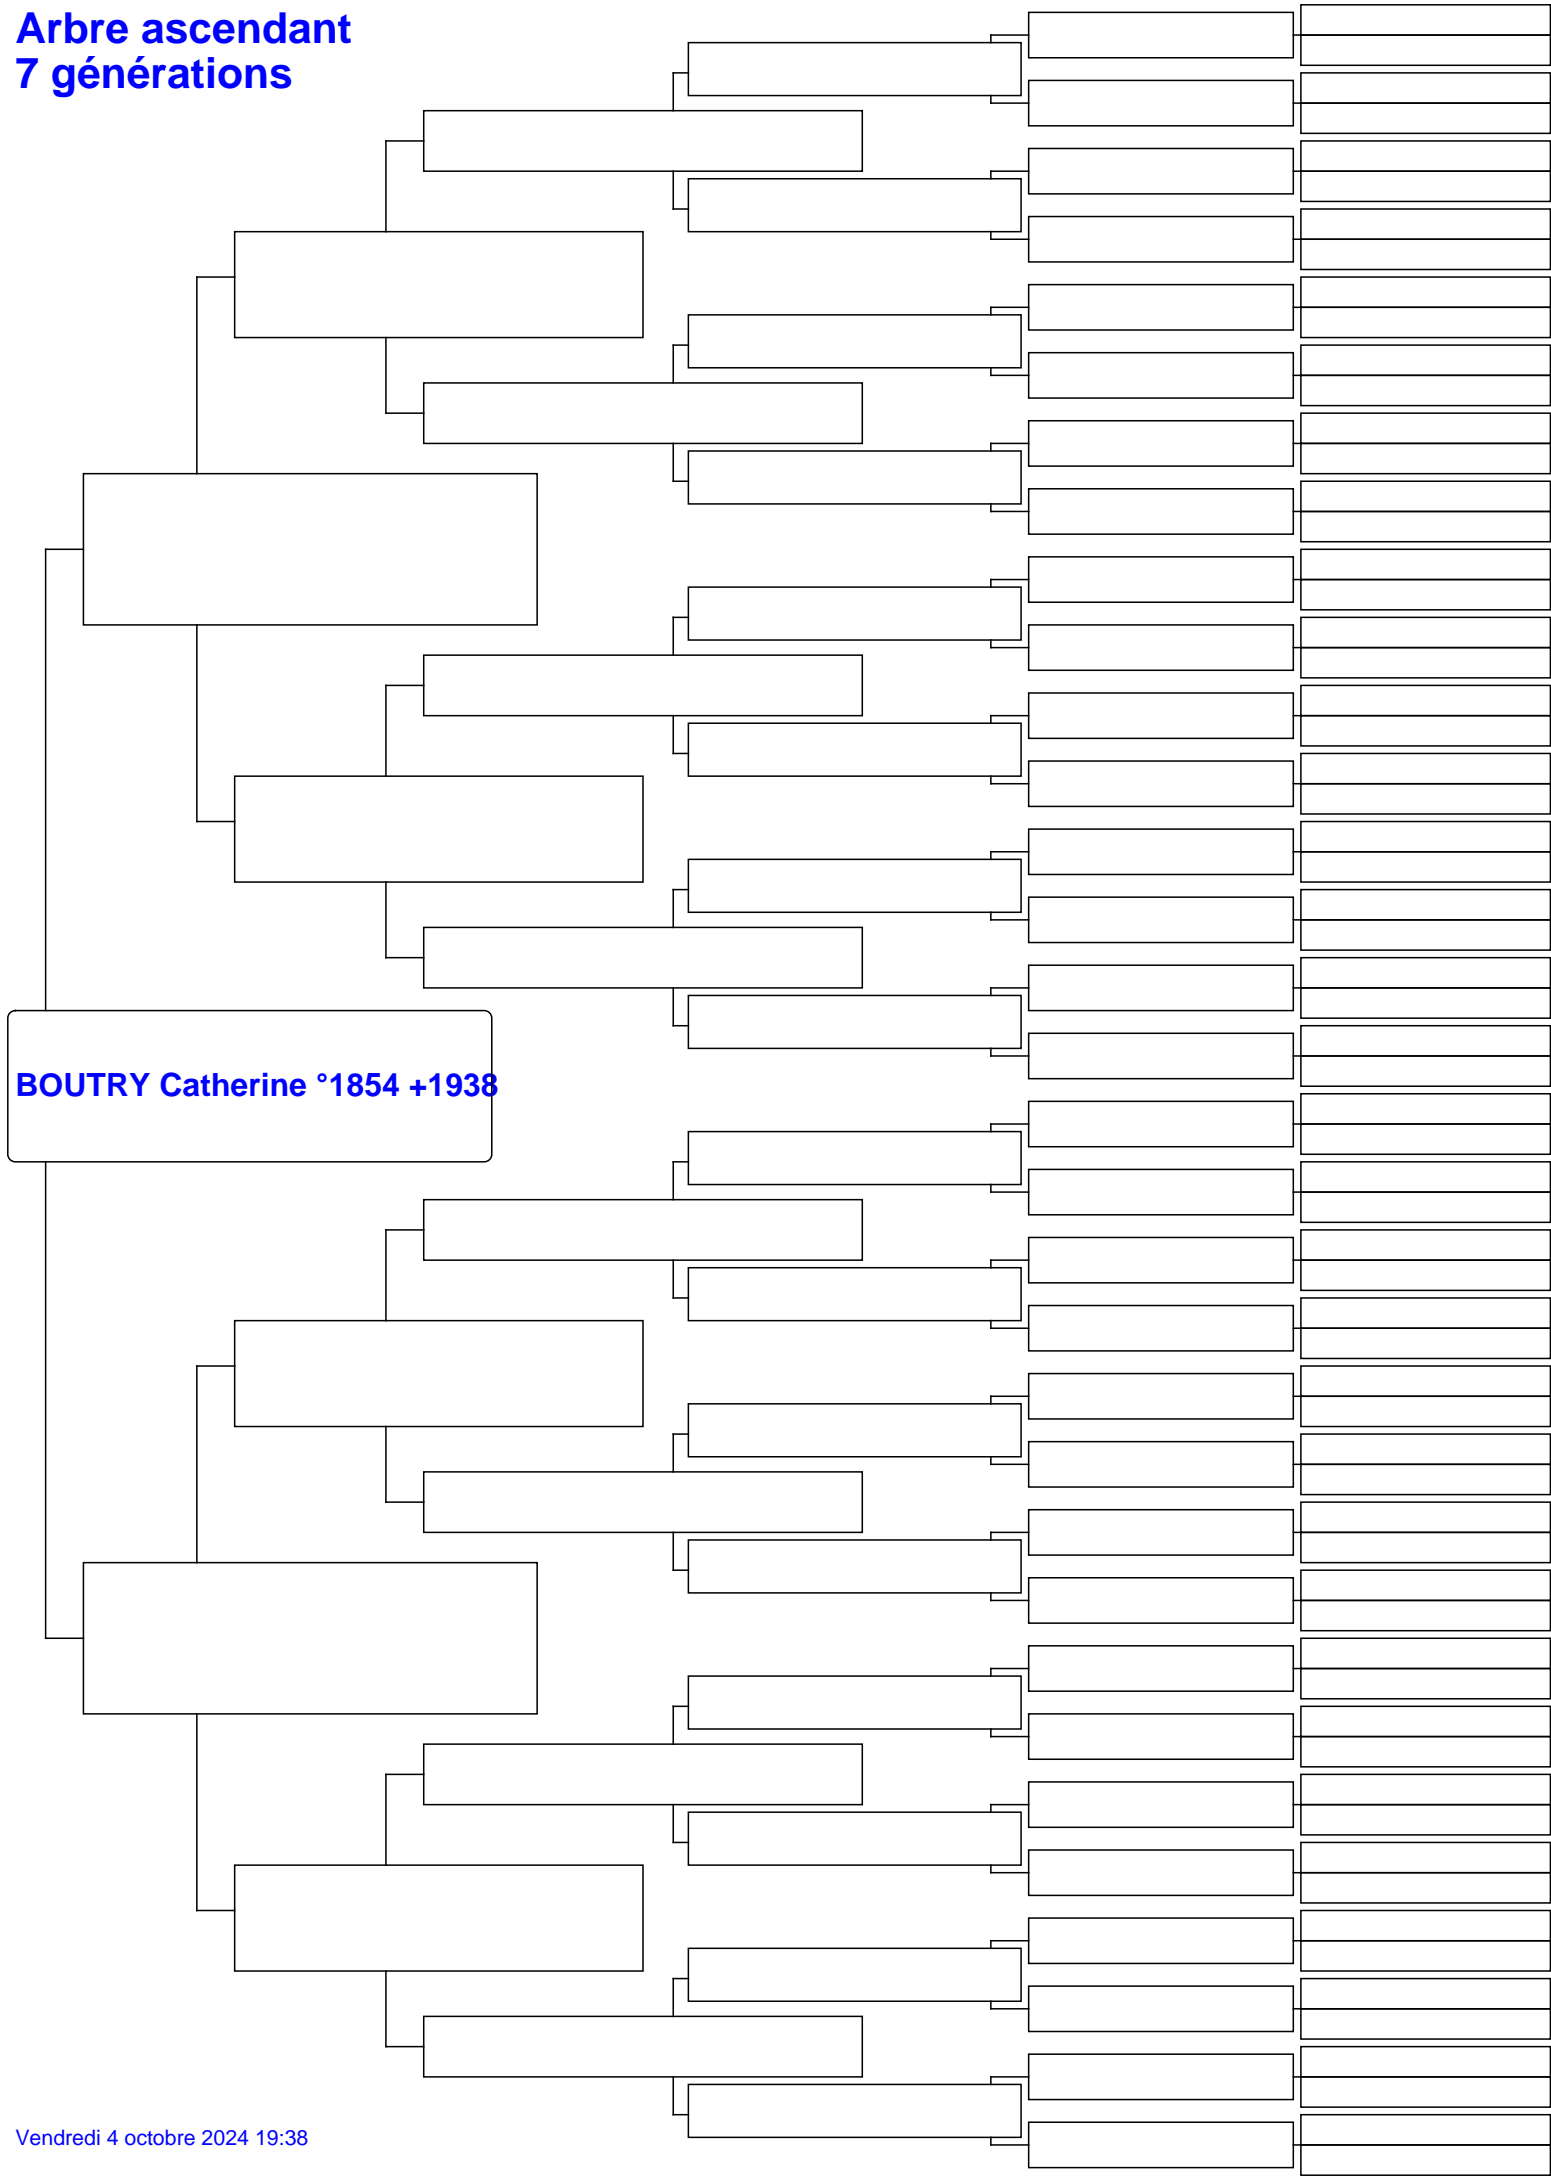

Arbre ascendant 7 générations

BOUTRY Catherine °1854 +1938