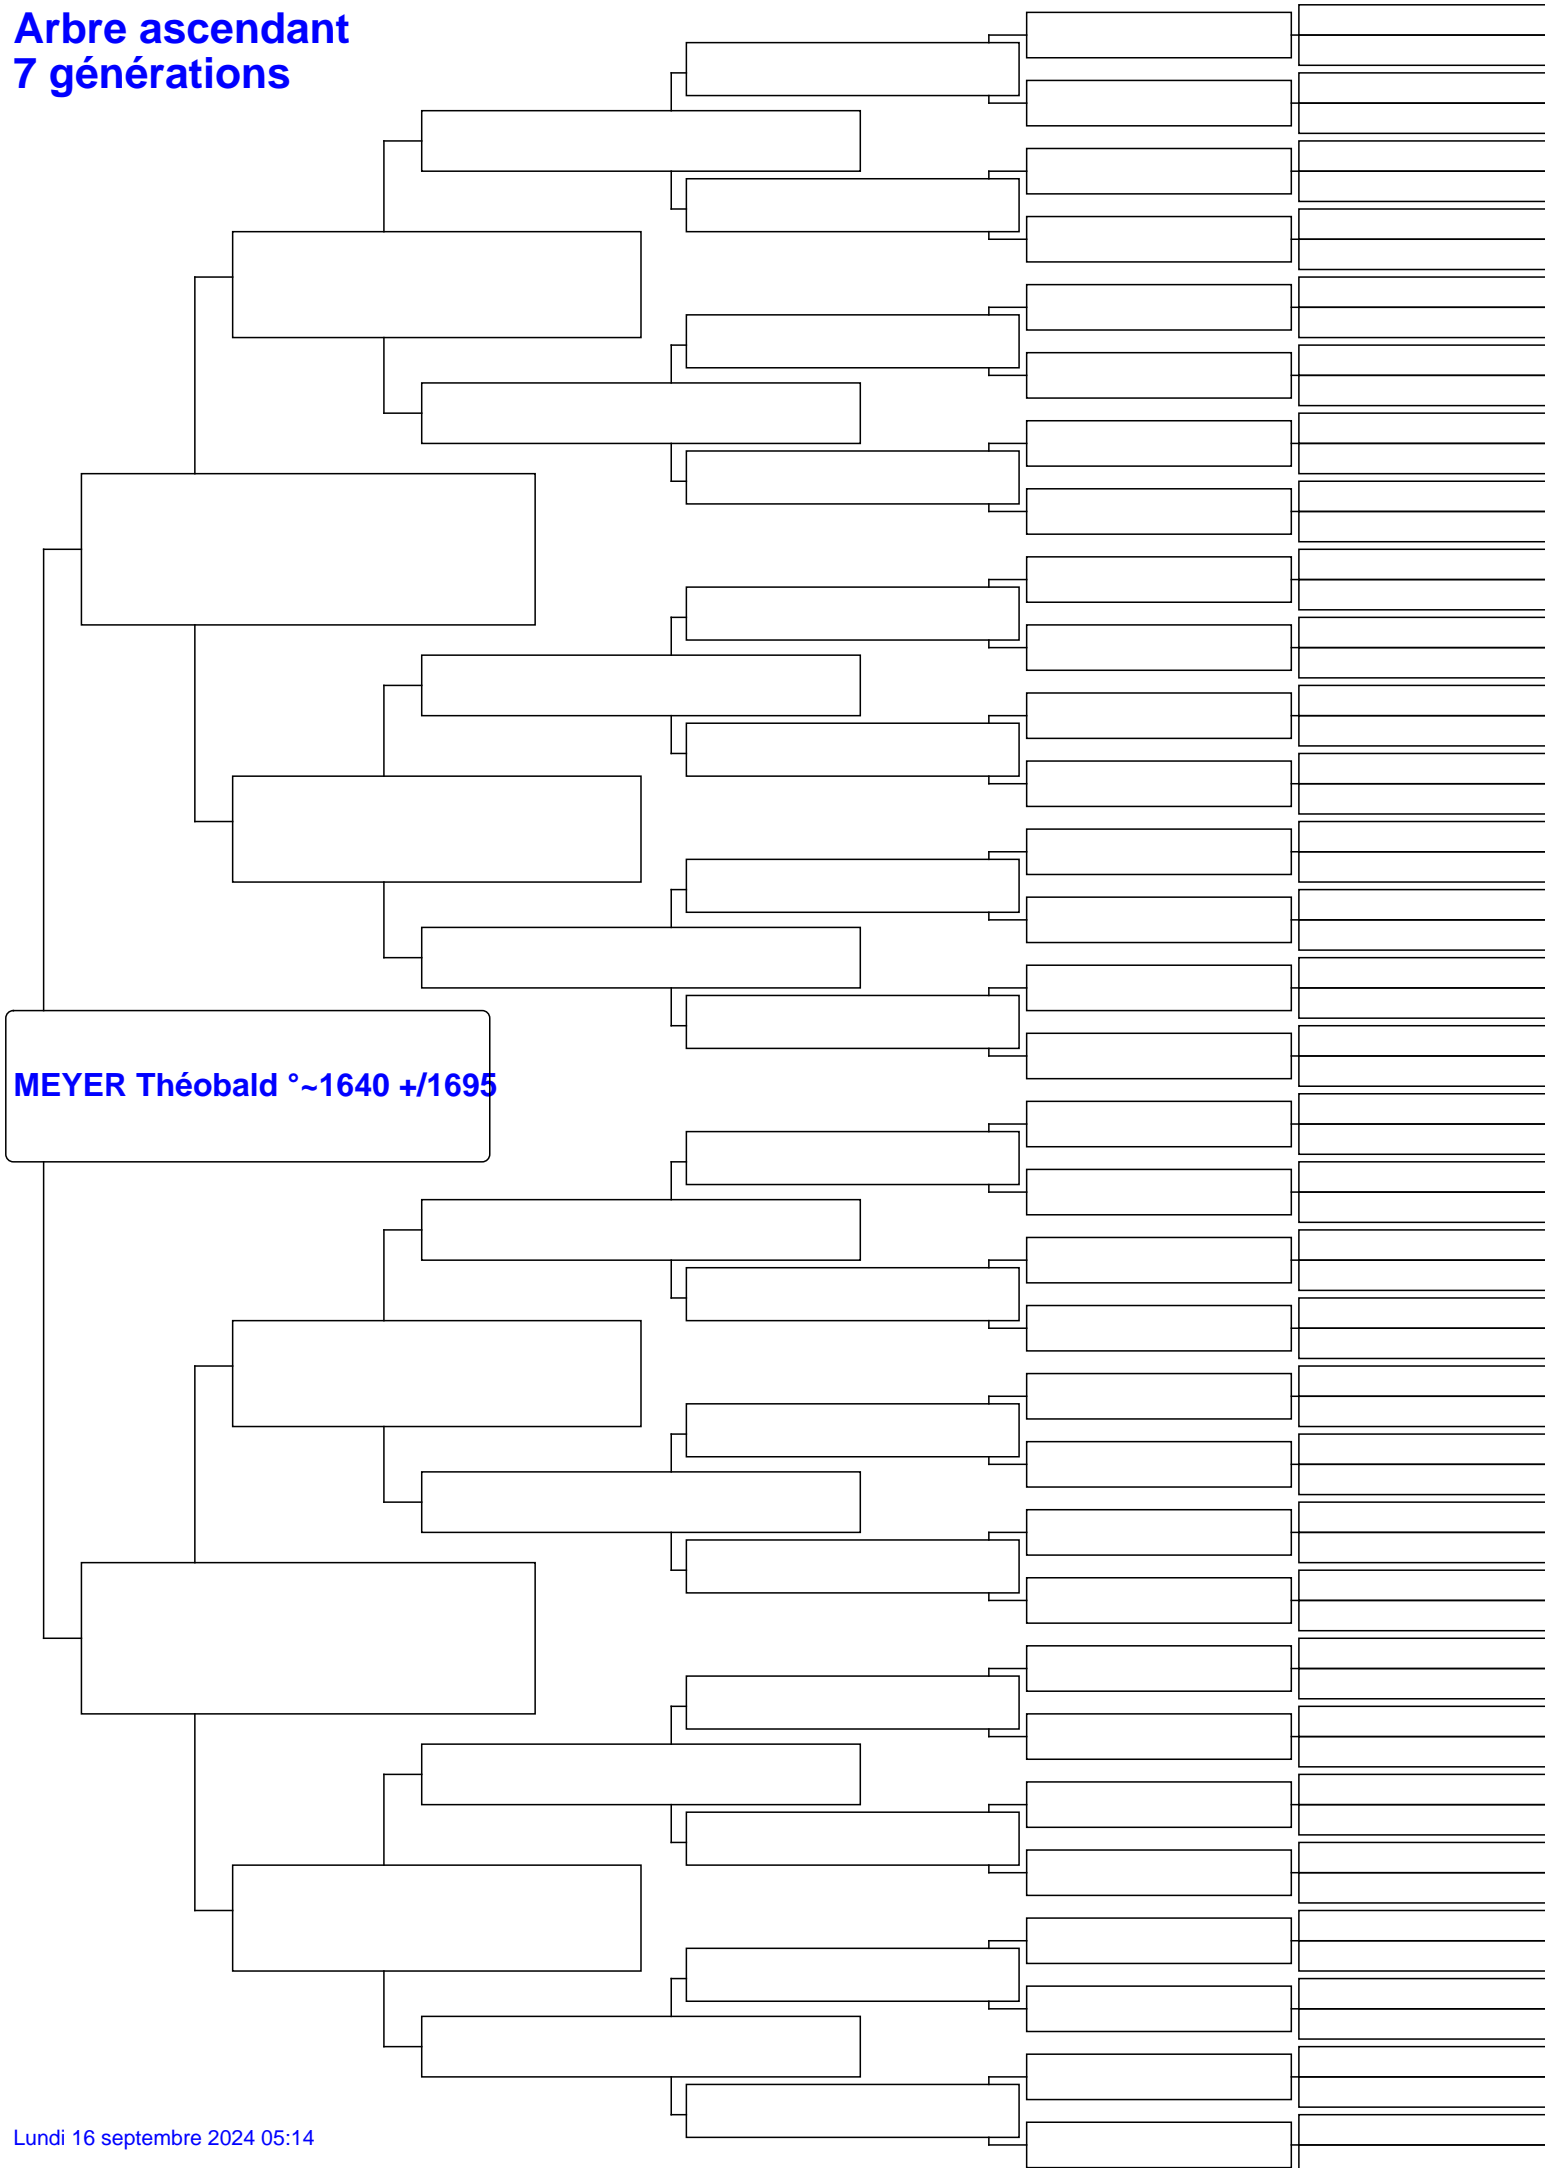

Arbre ascendant 7 générations

MEYER Théobald °~1640 +/1695