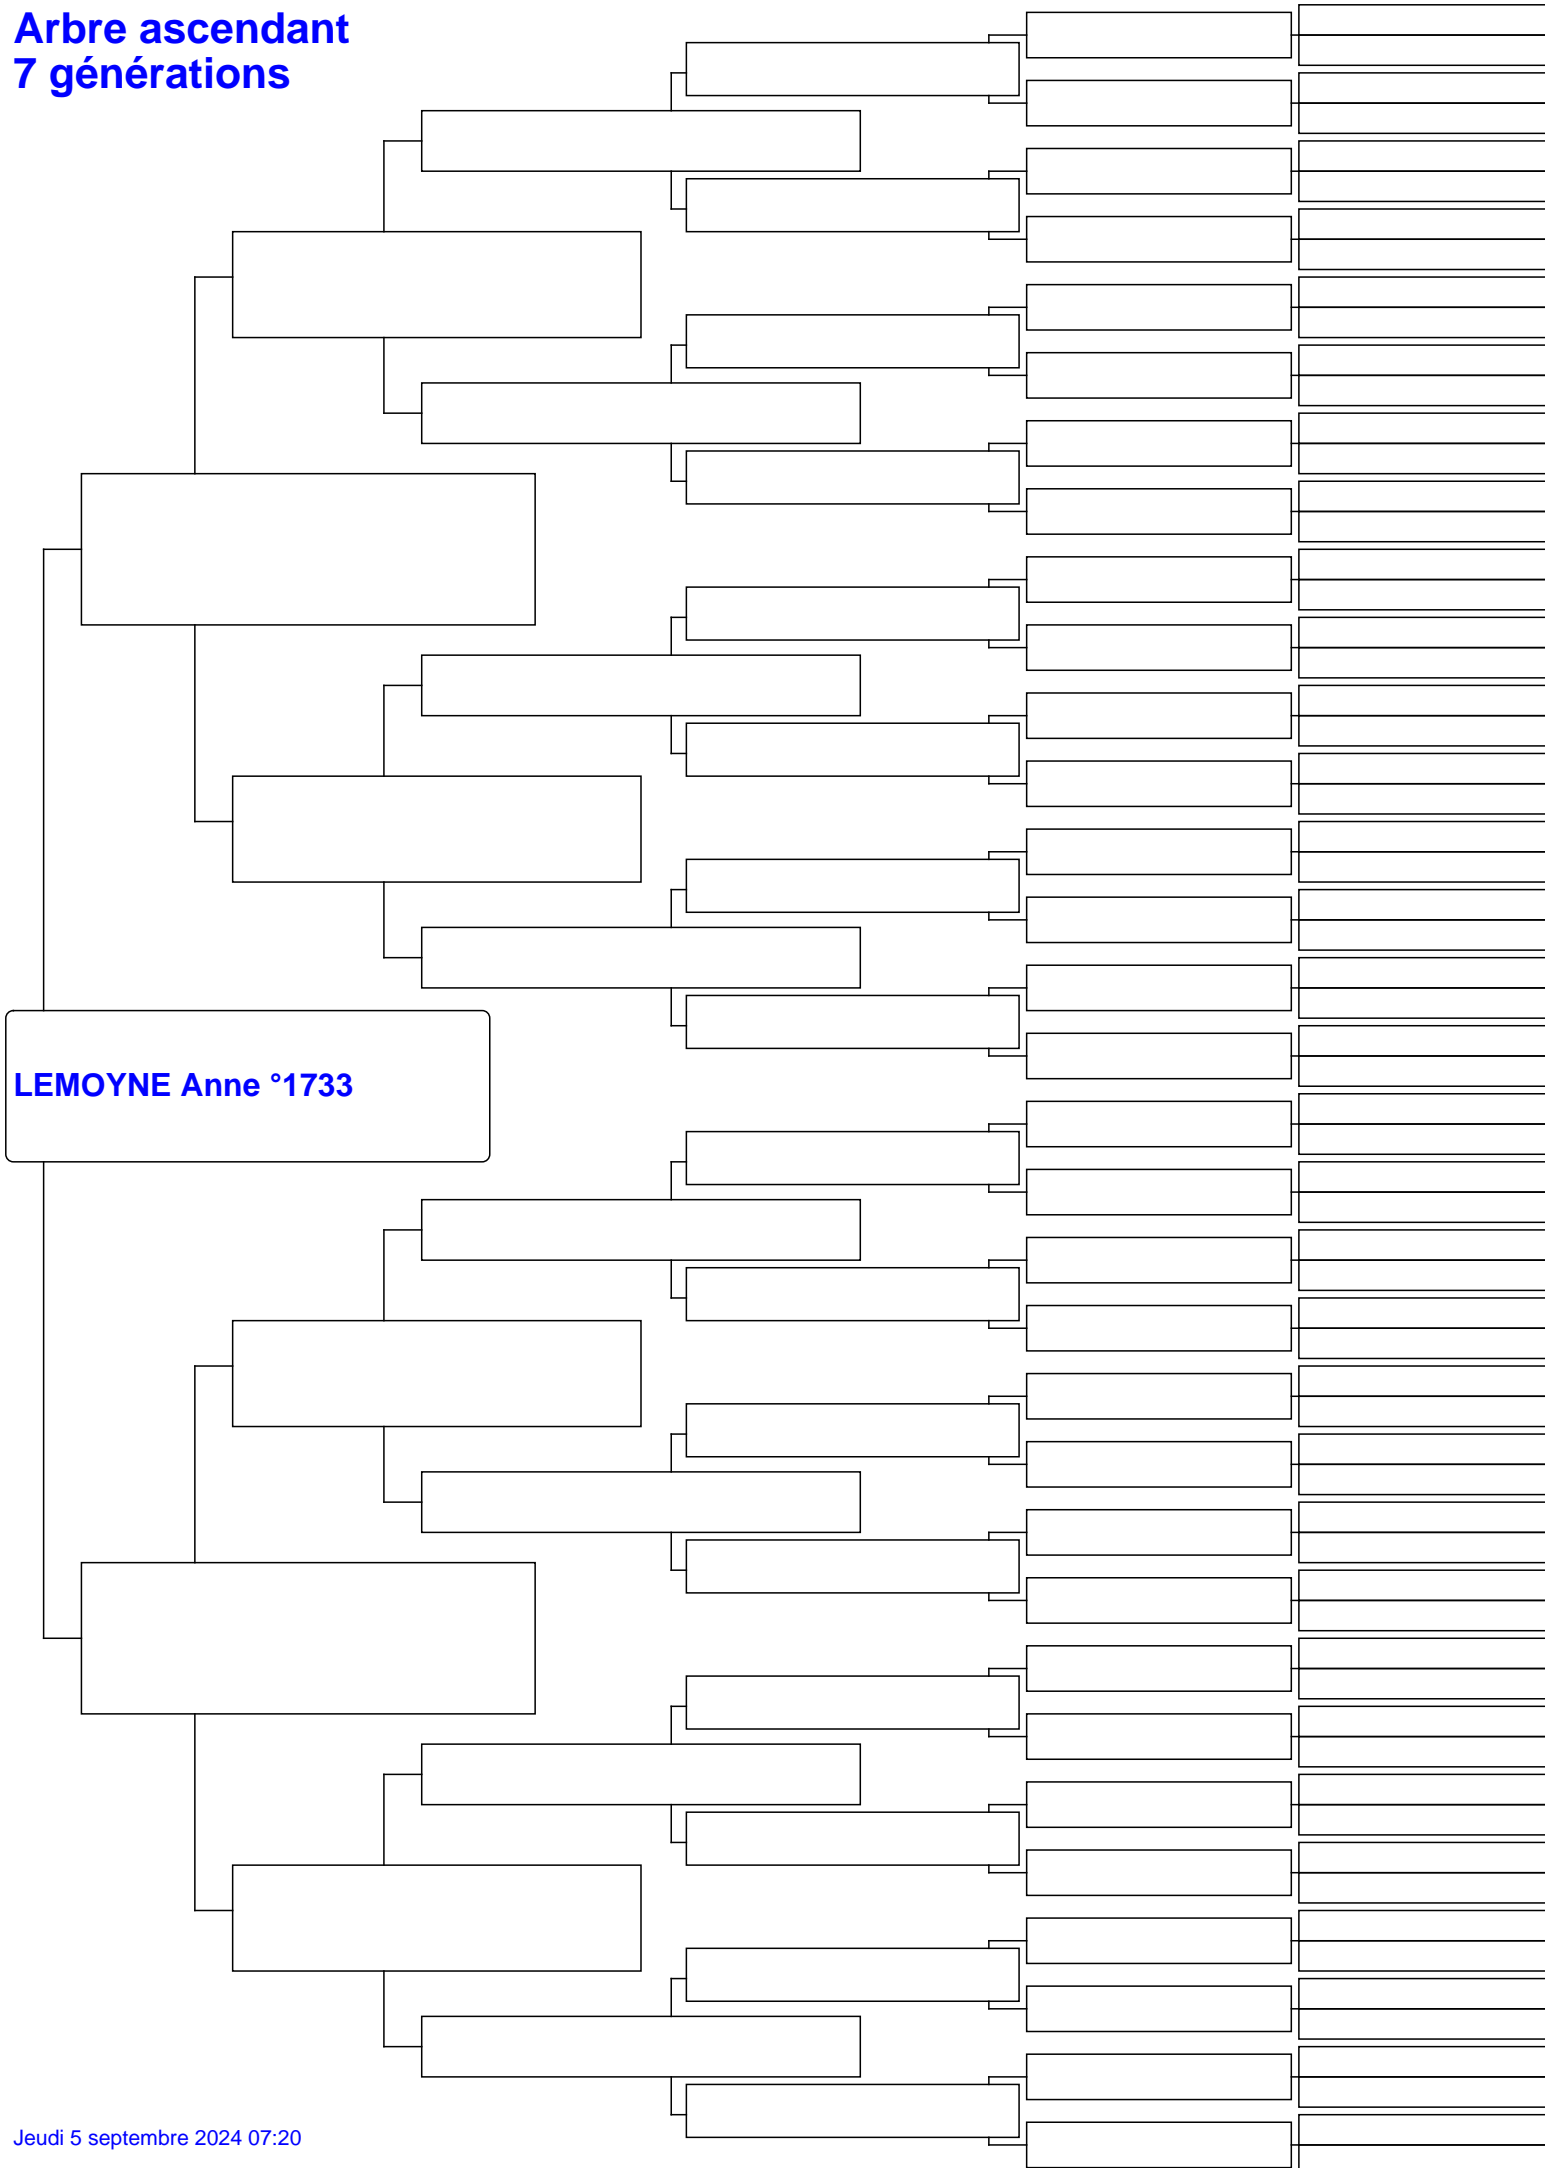

# Arbre ascendant 7 générations

LEMOYNE Anne °1733