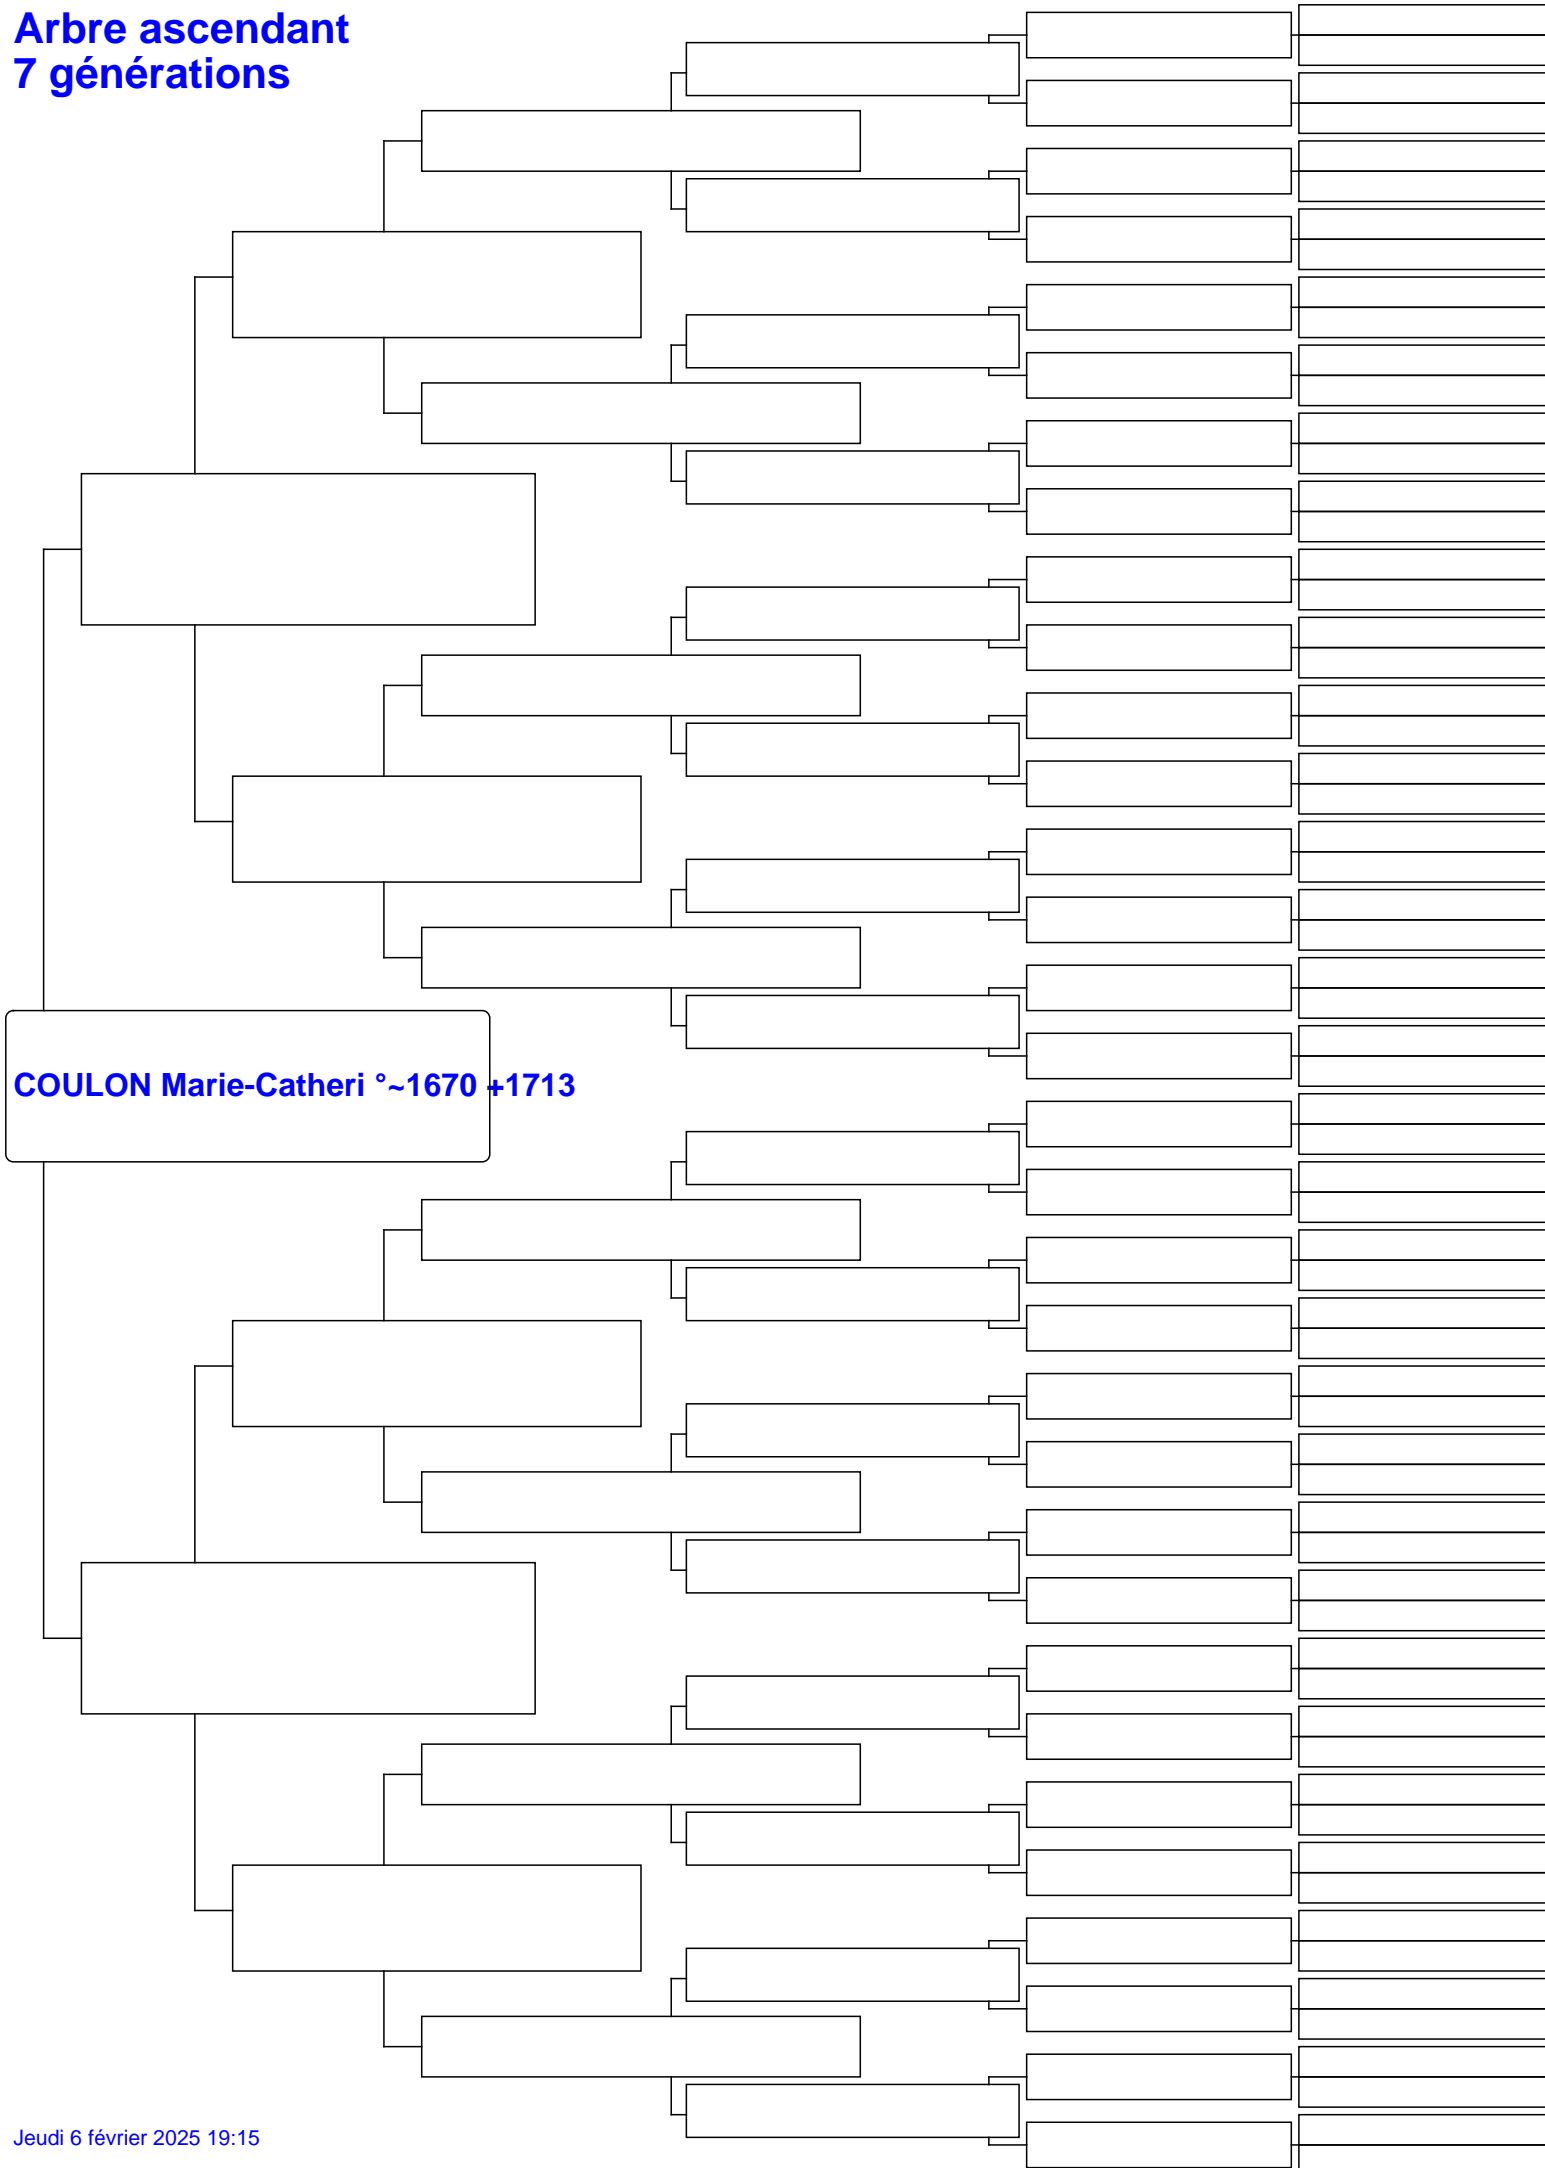

Arbre ascendant 7 générations

COULON Marie-Catheri °~1670 +1713