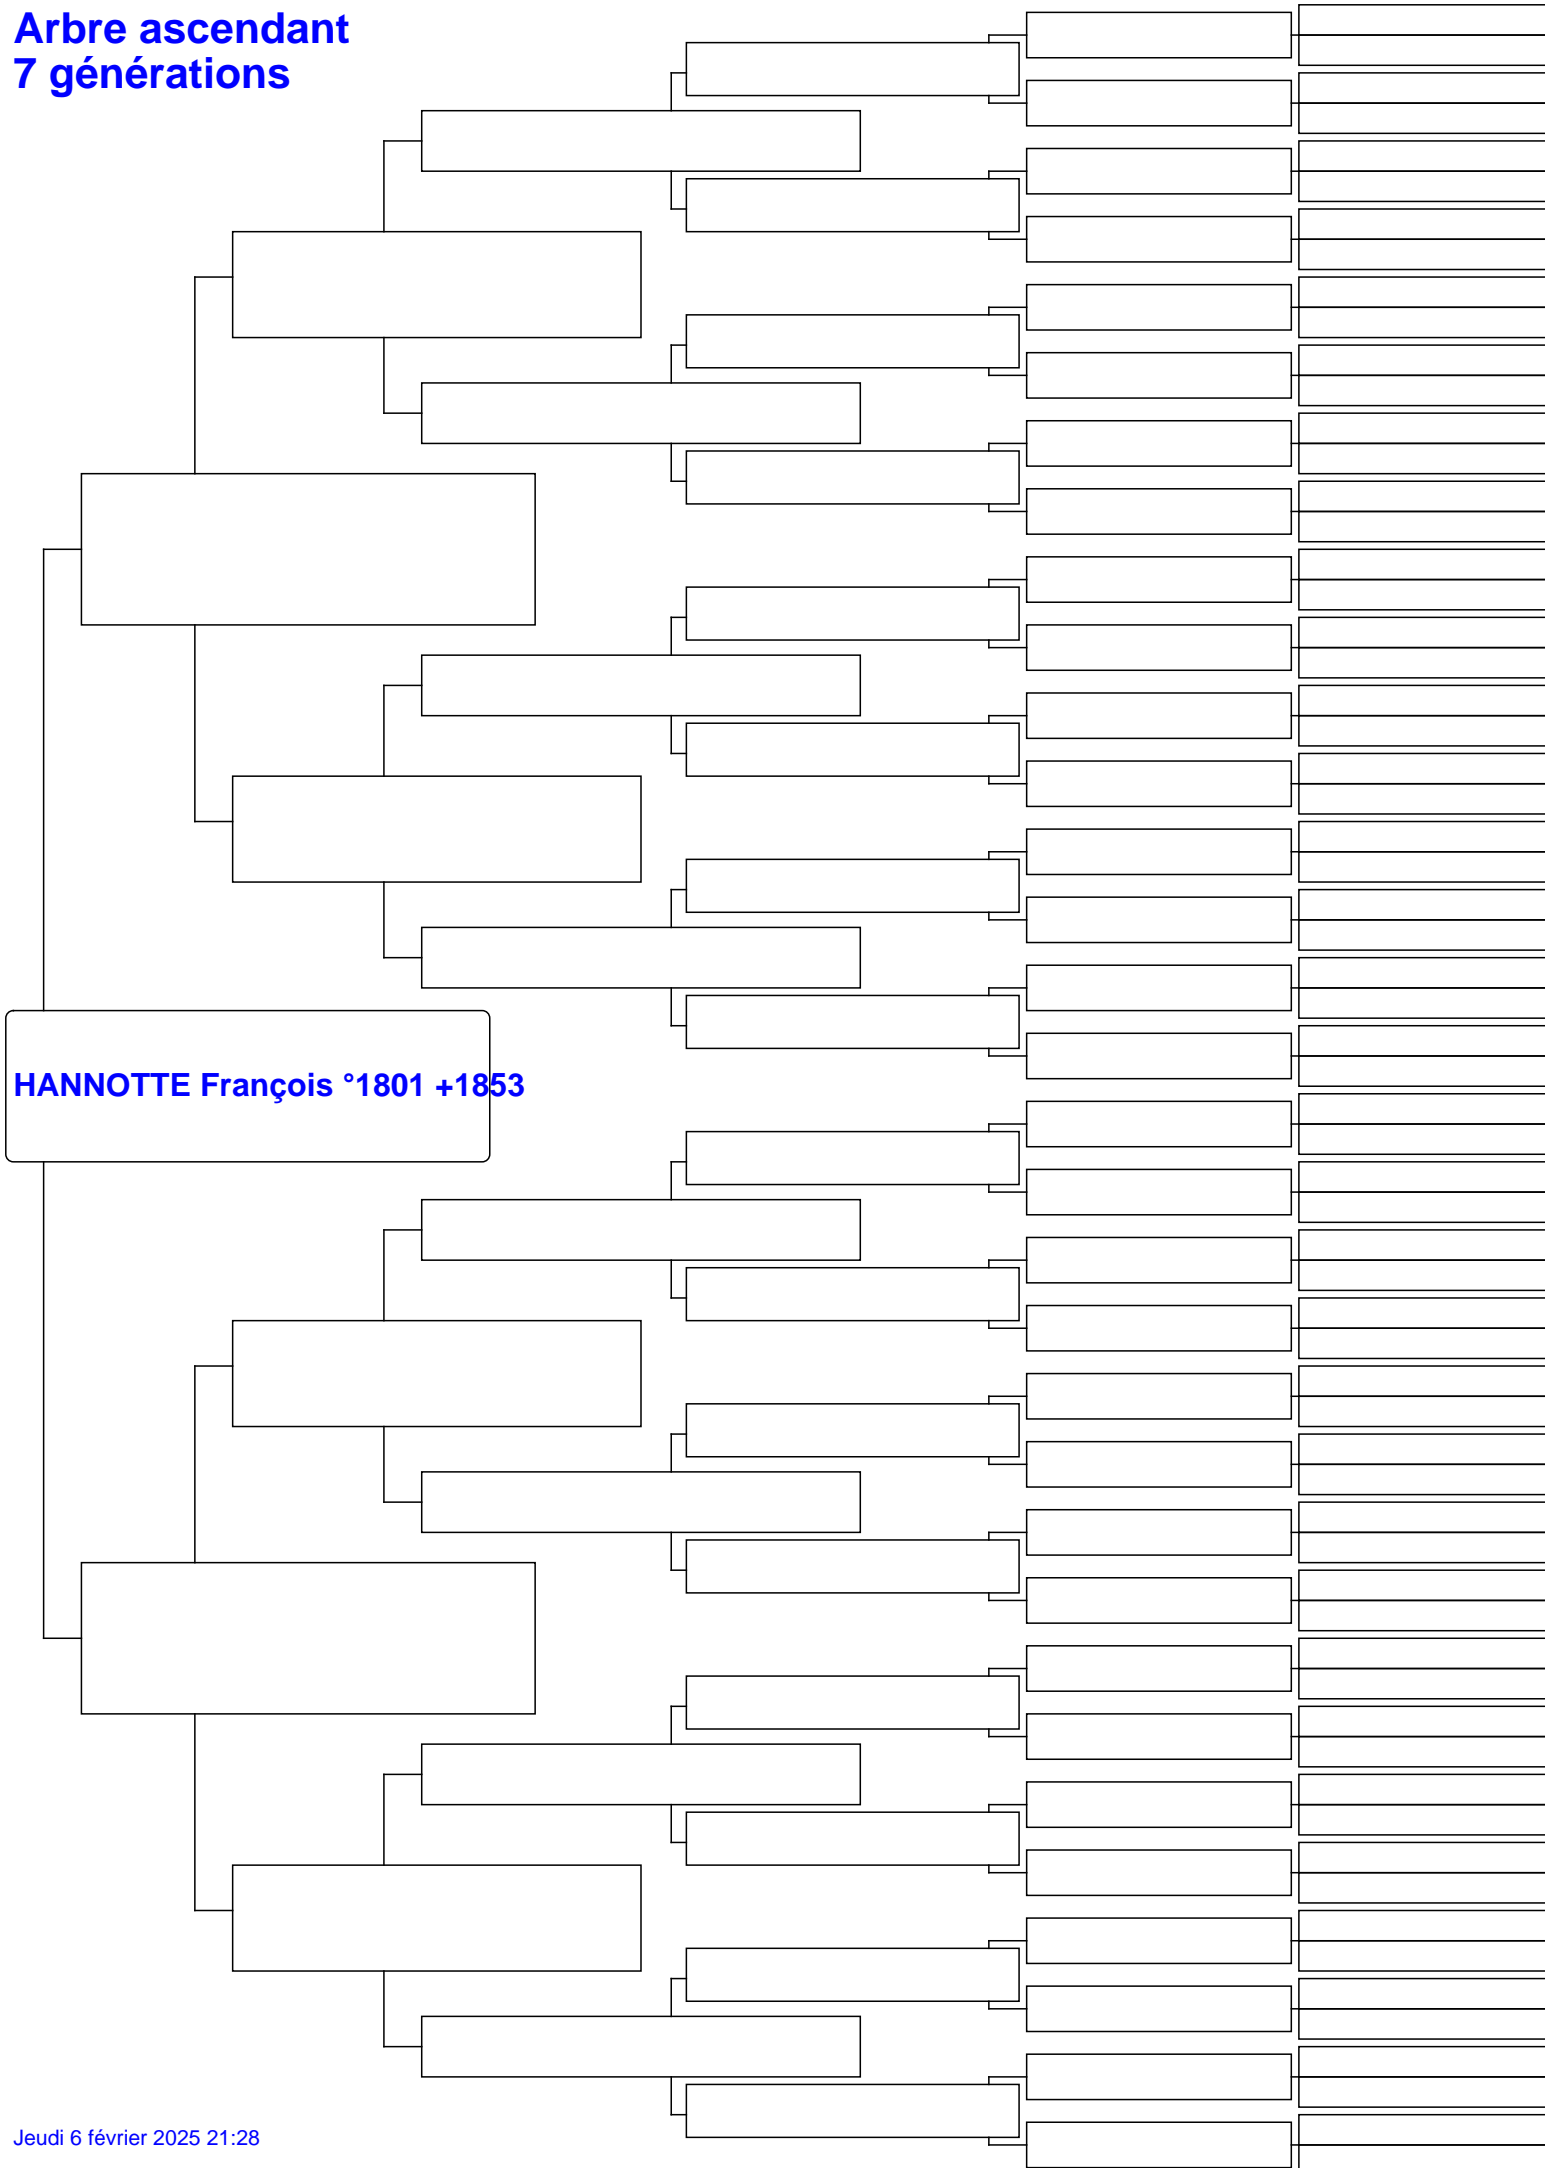

Arbre ascendant 7 générations

HANNOTTE François °1801 +1853