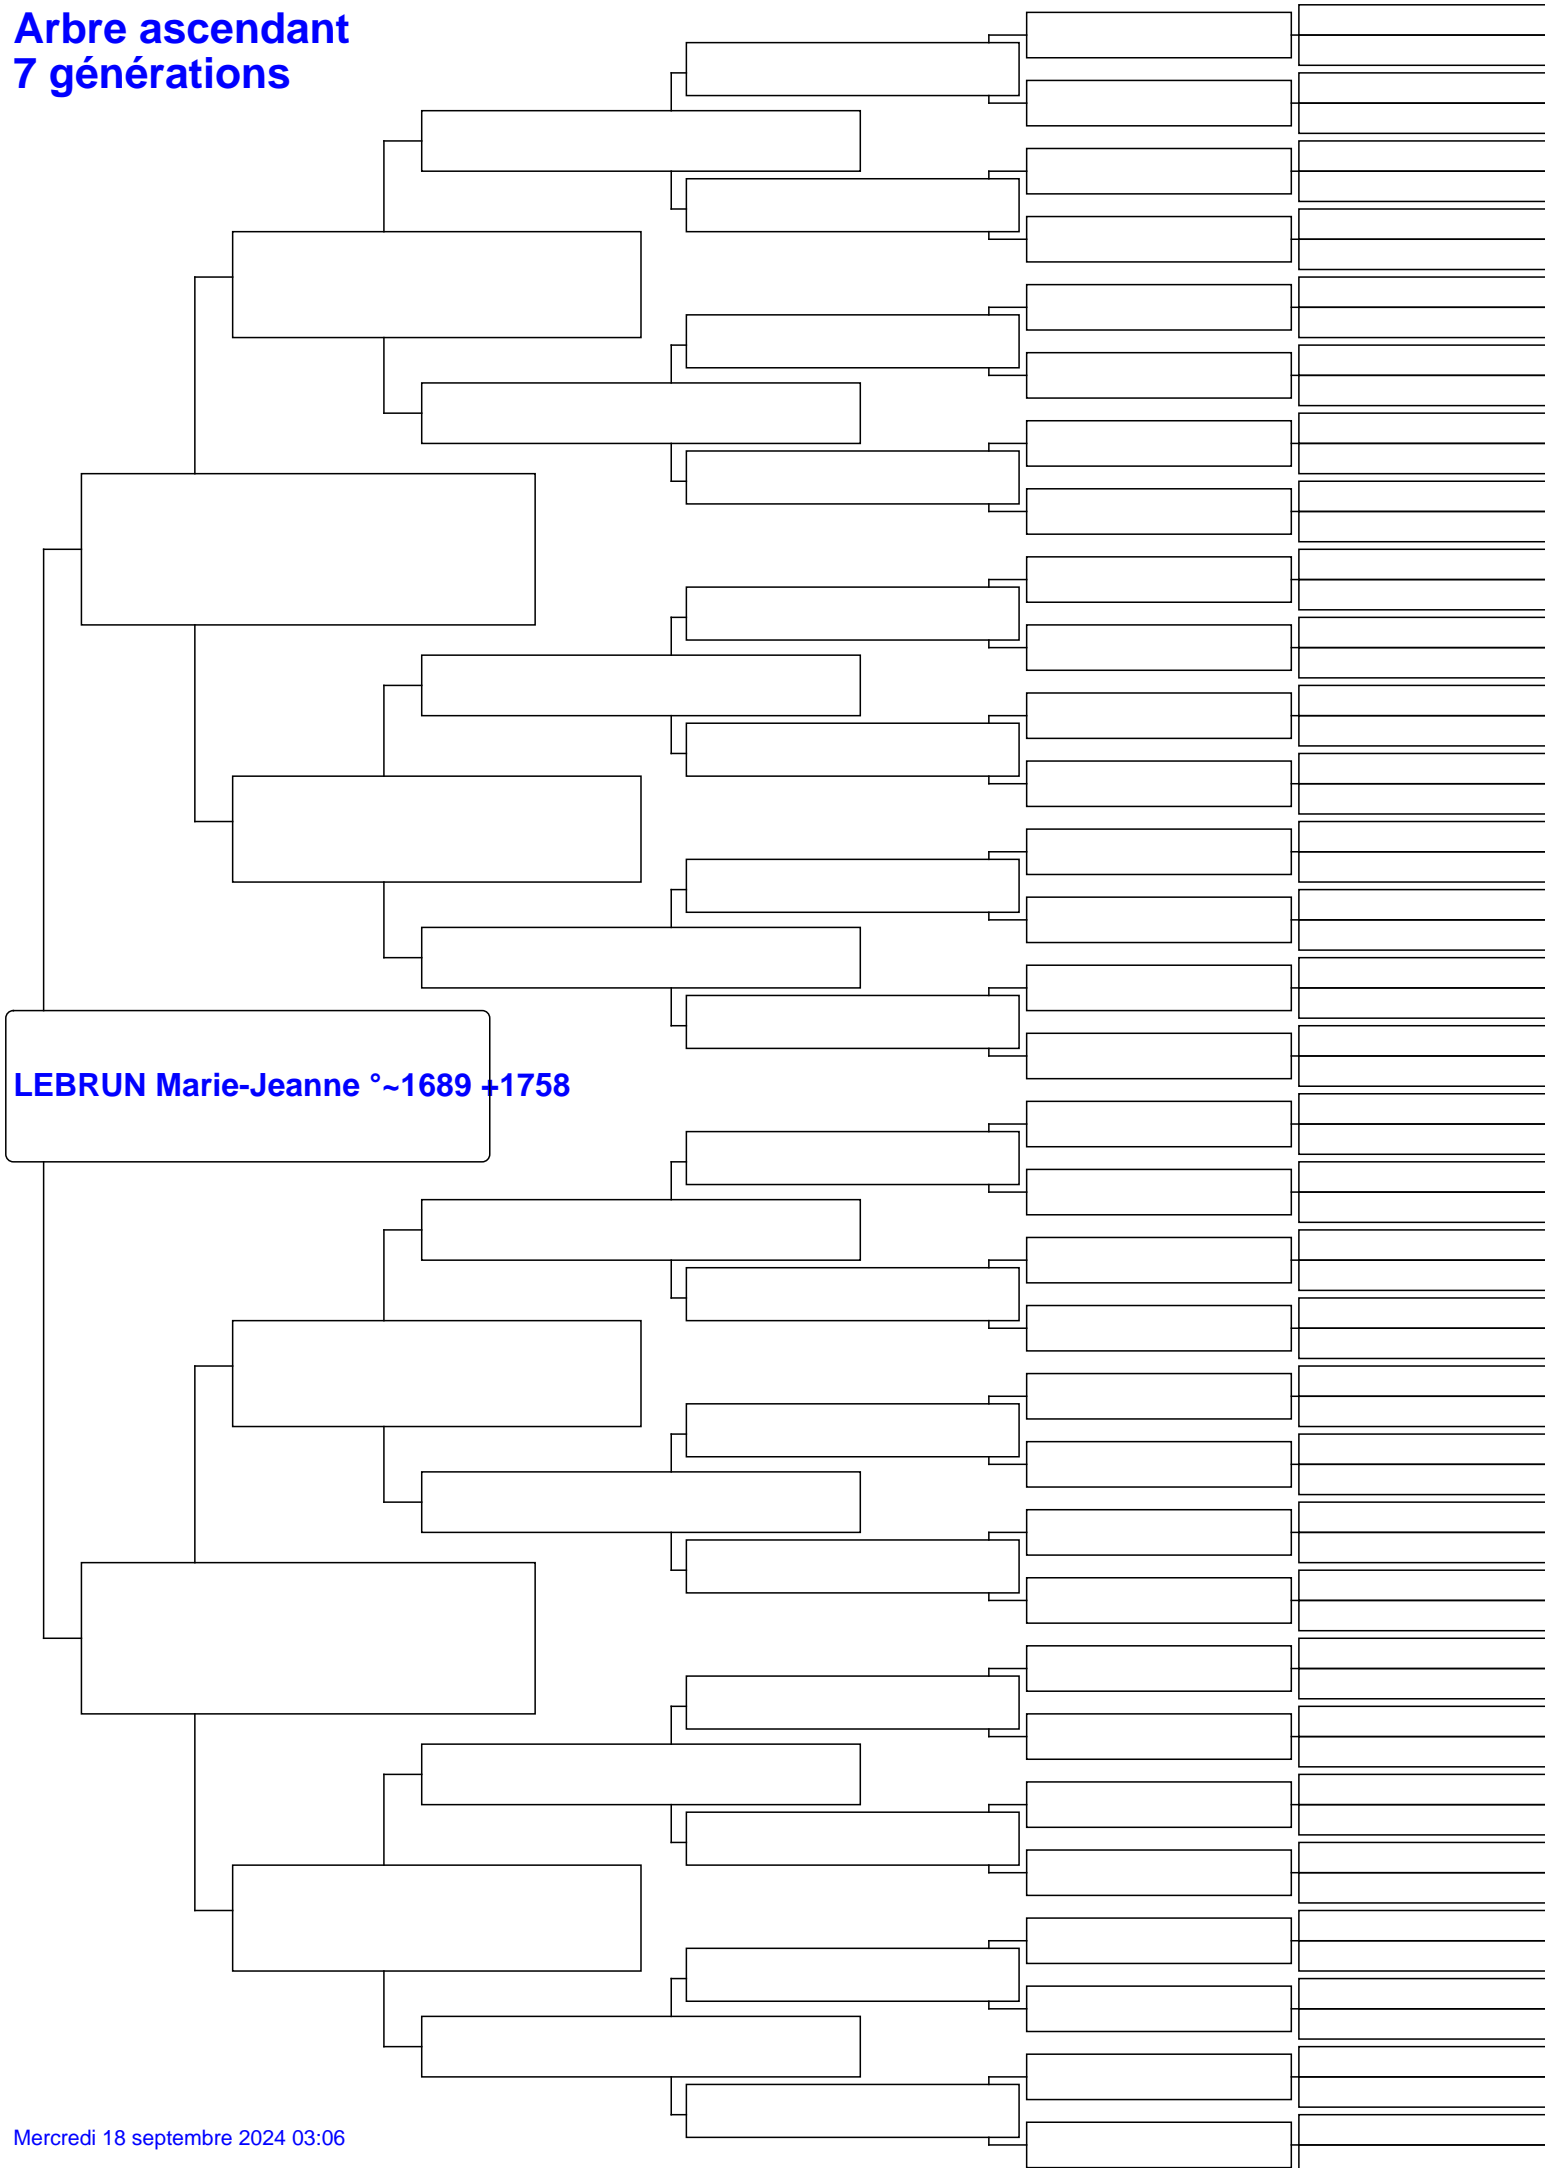

# Arbre ascendant 7 générations

**LEBRUN Marie-Jeanne °~1689 +1758**