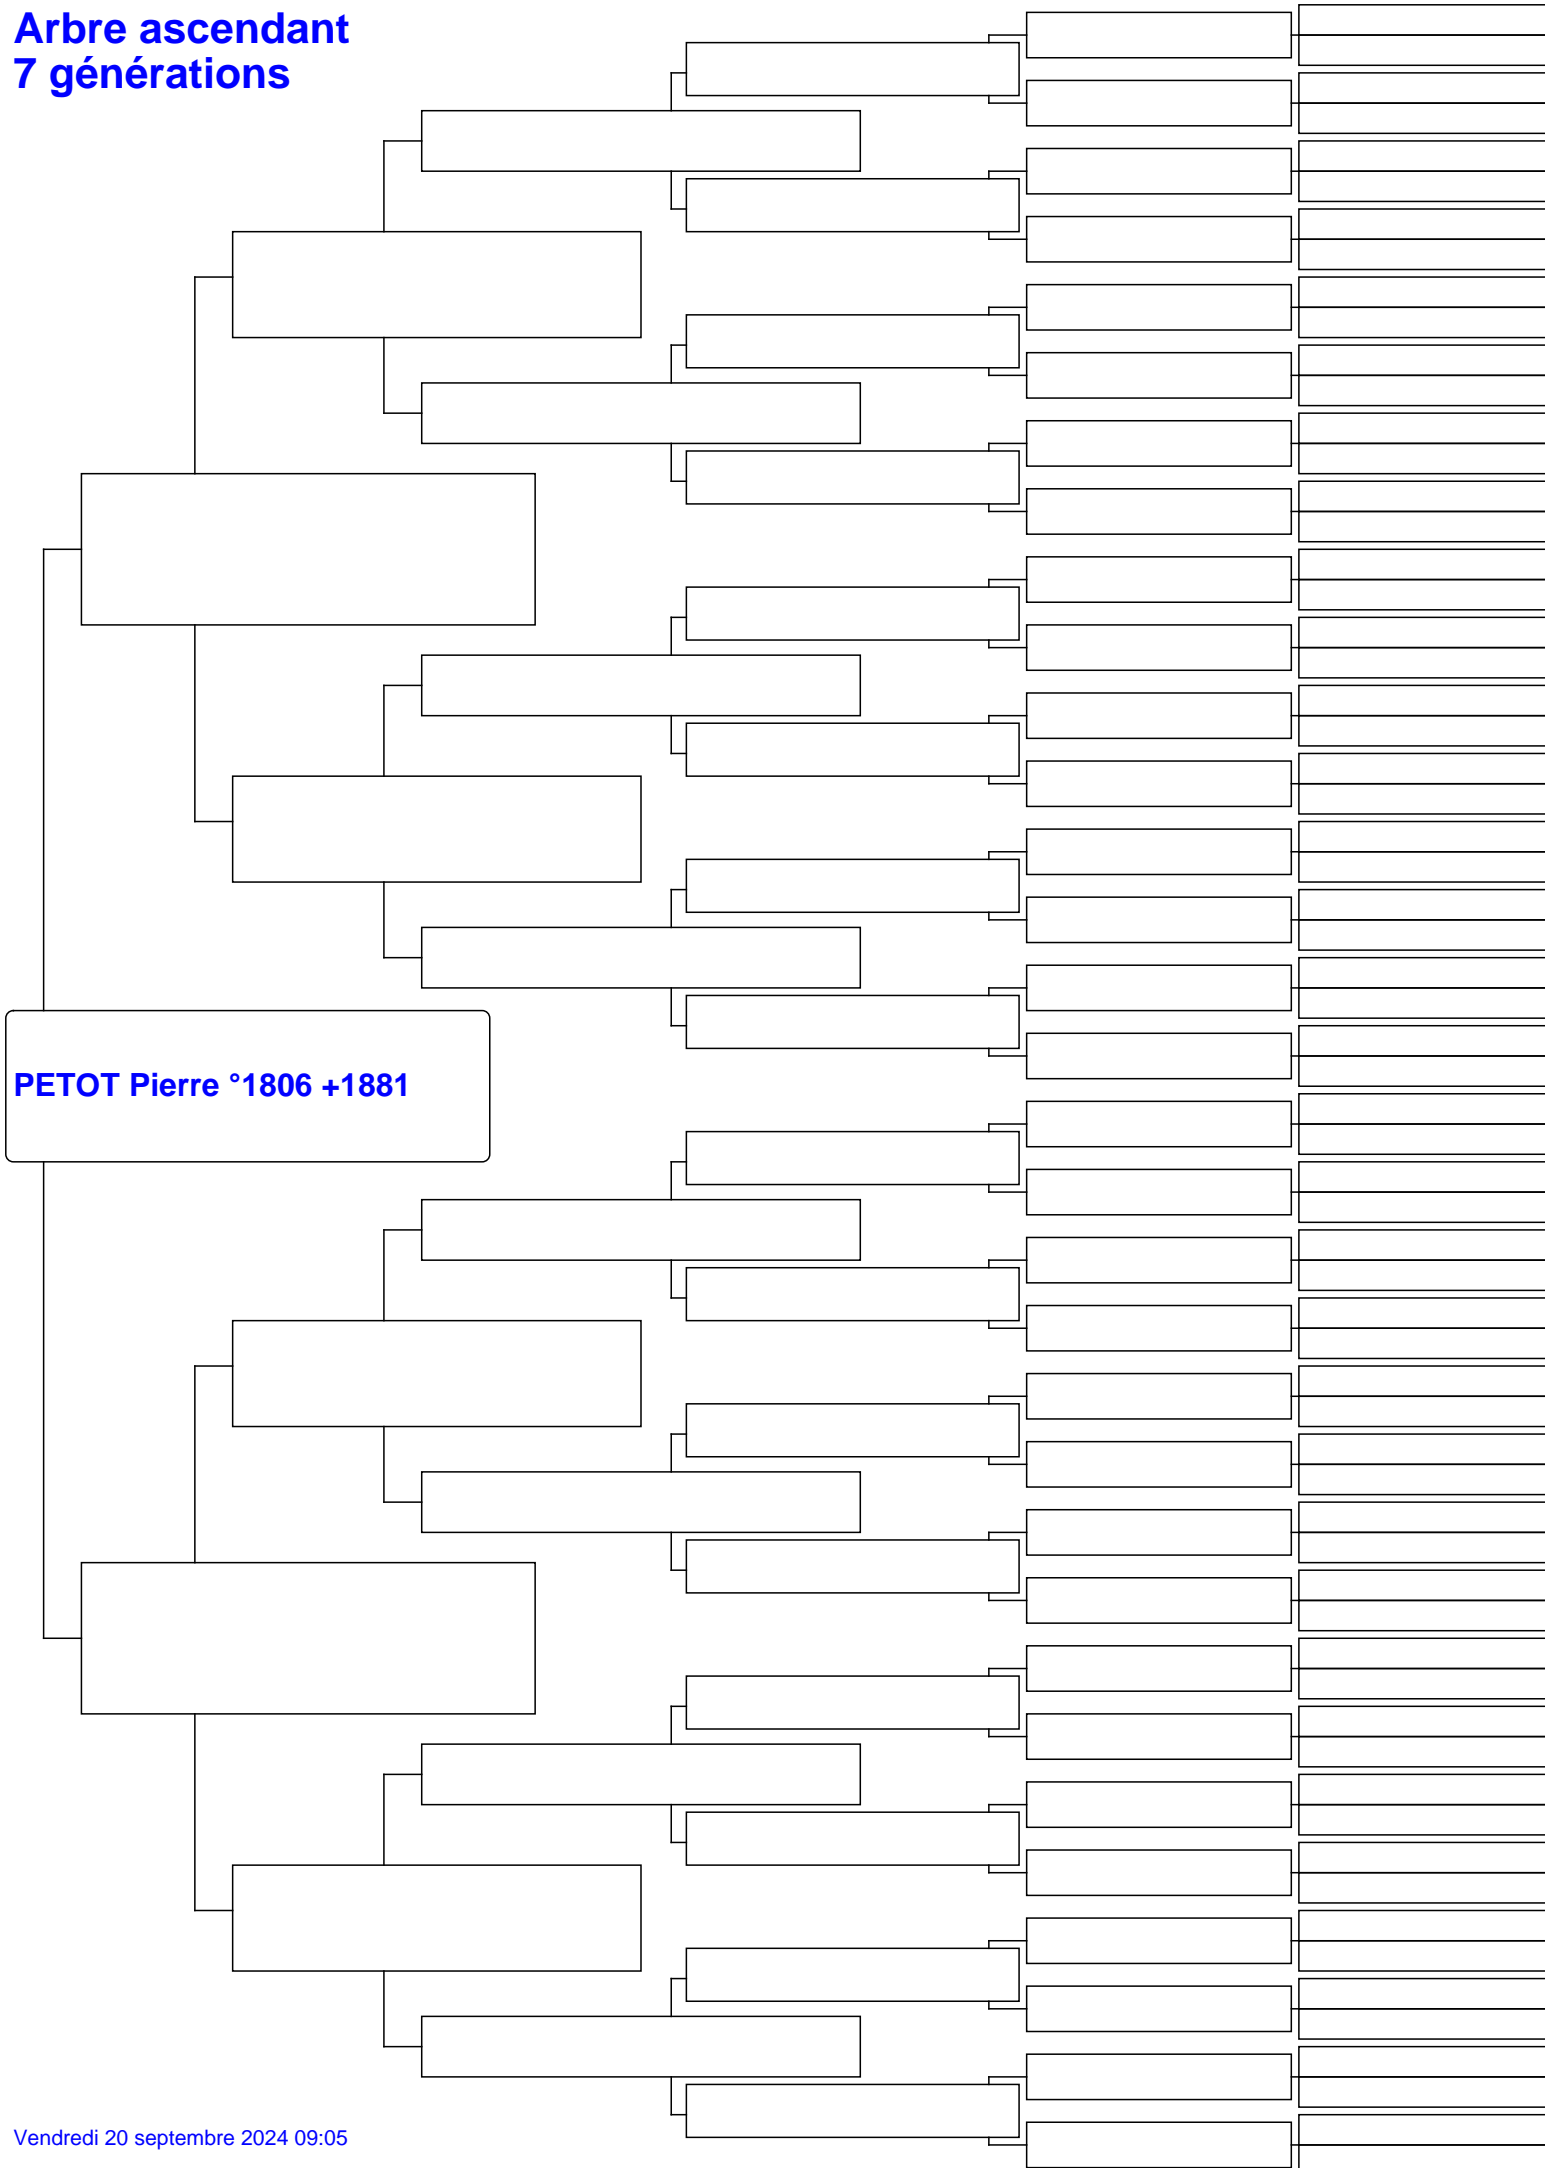

Arbre ascendant 7 générations

PETOT Pierre °1806 +1881