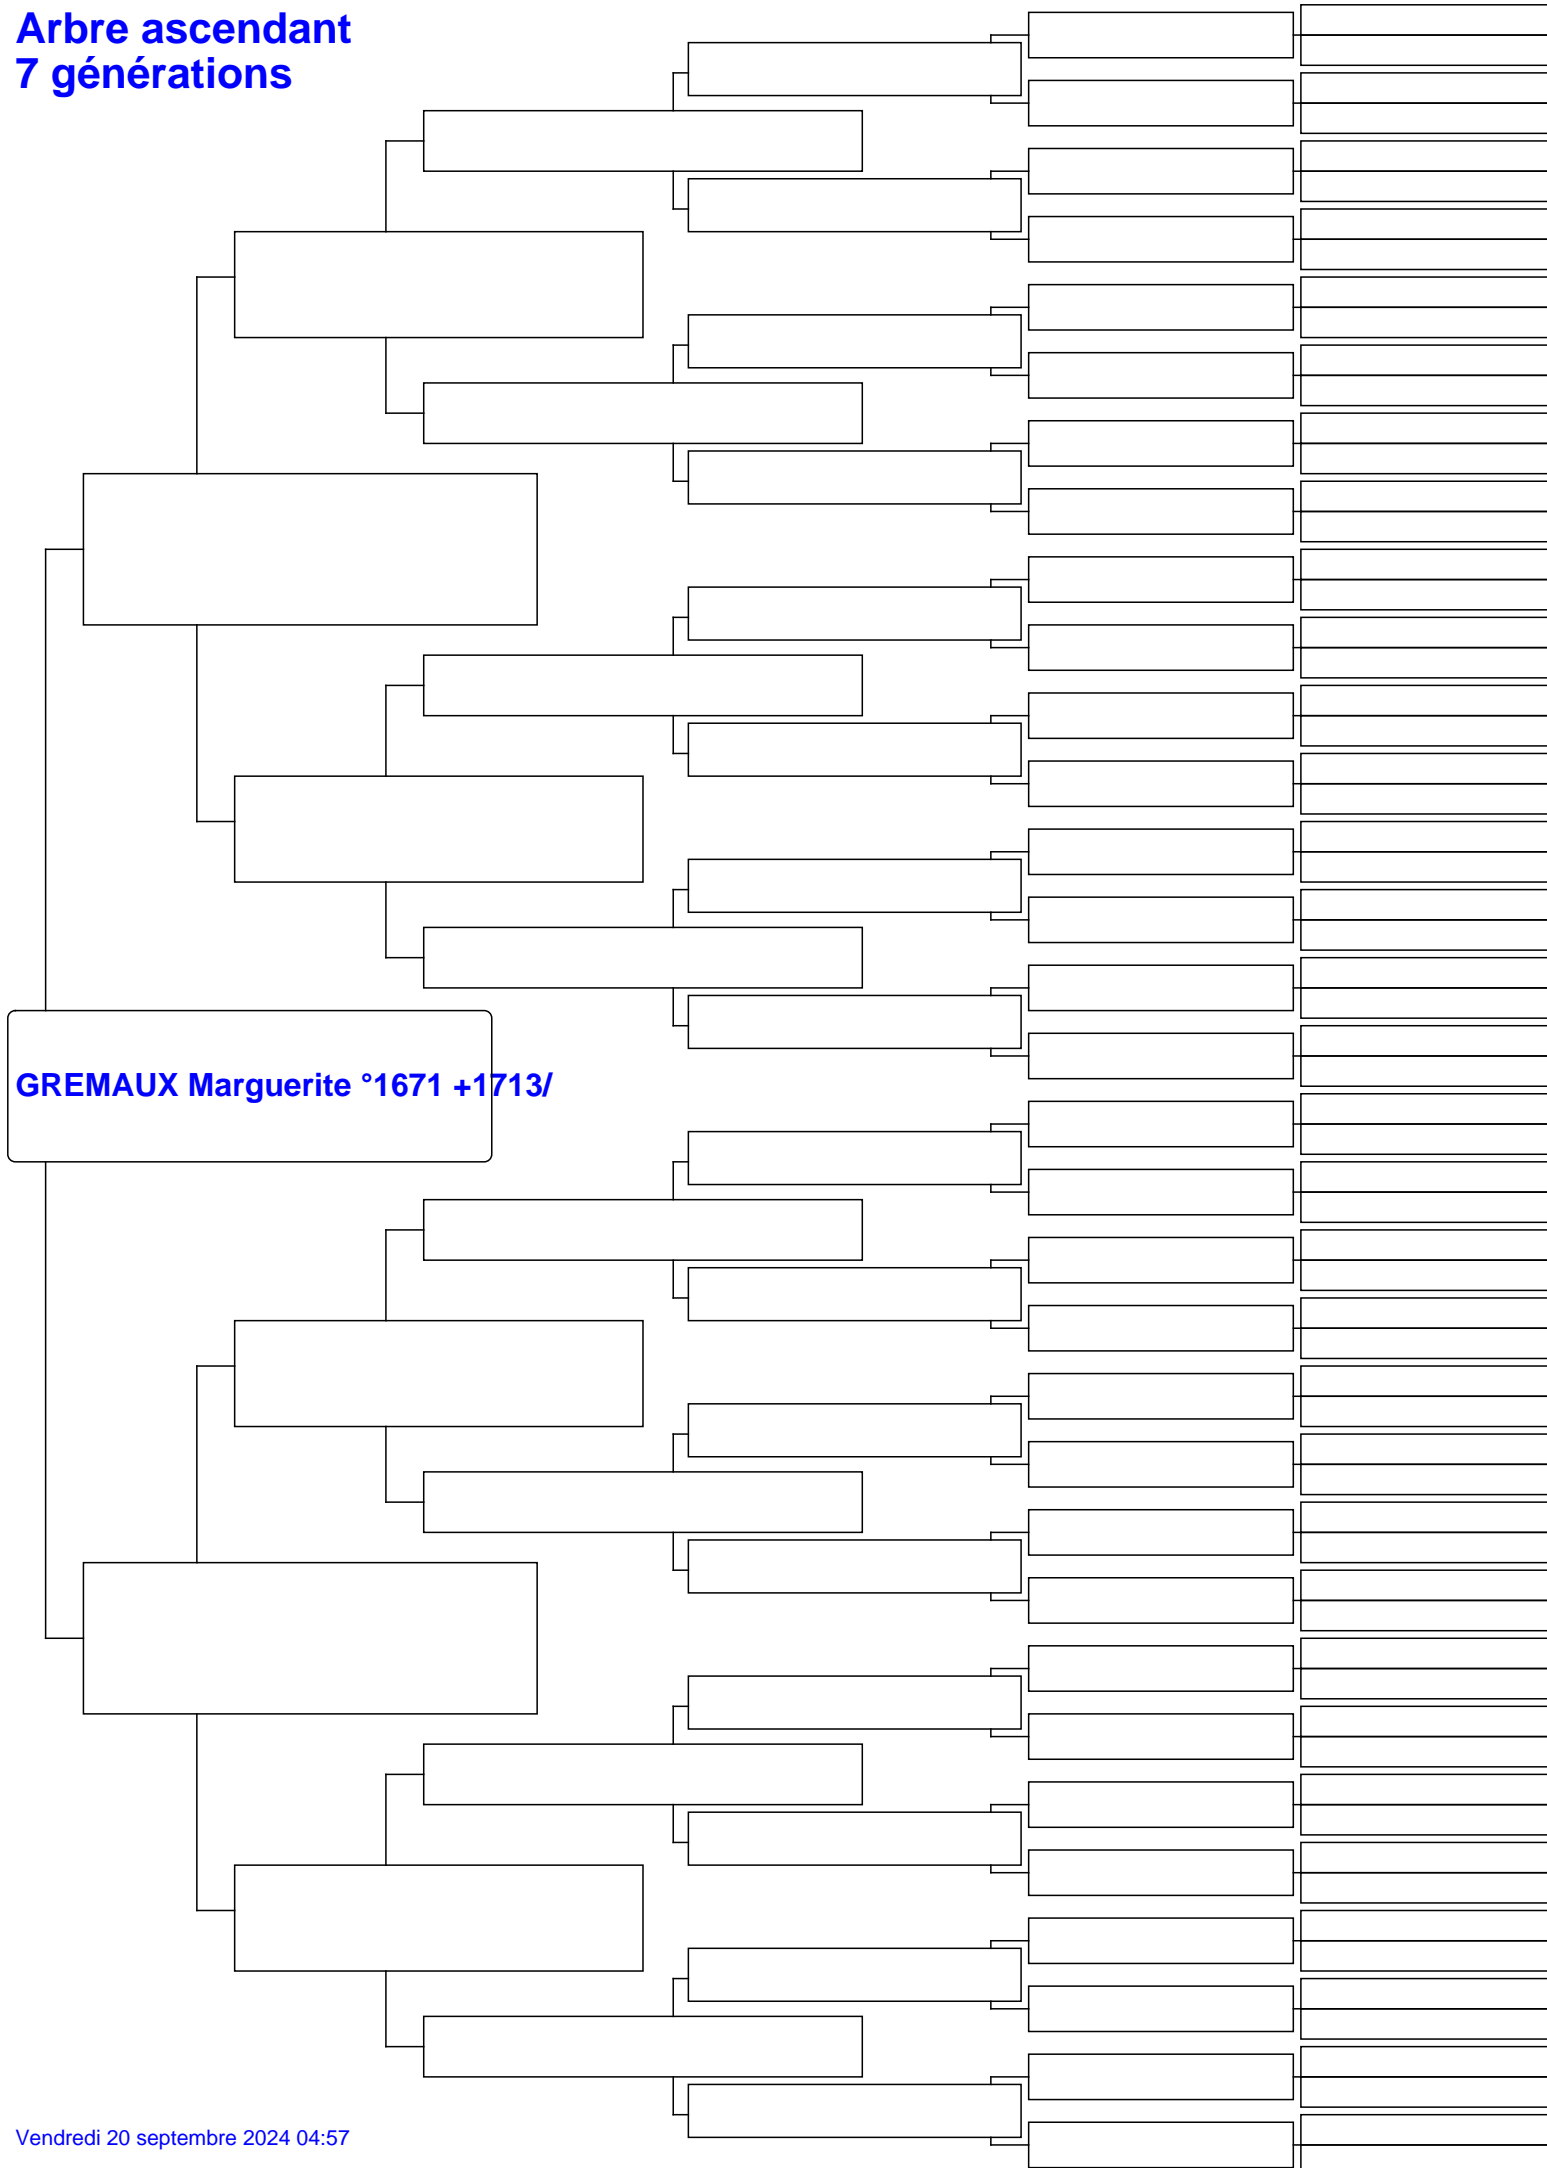

Arbre ascendant 7 générations

GREMAUX Marguerite °1671 +1713/