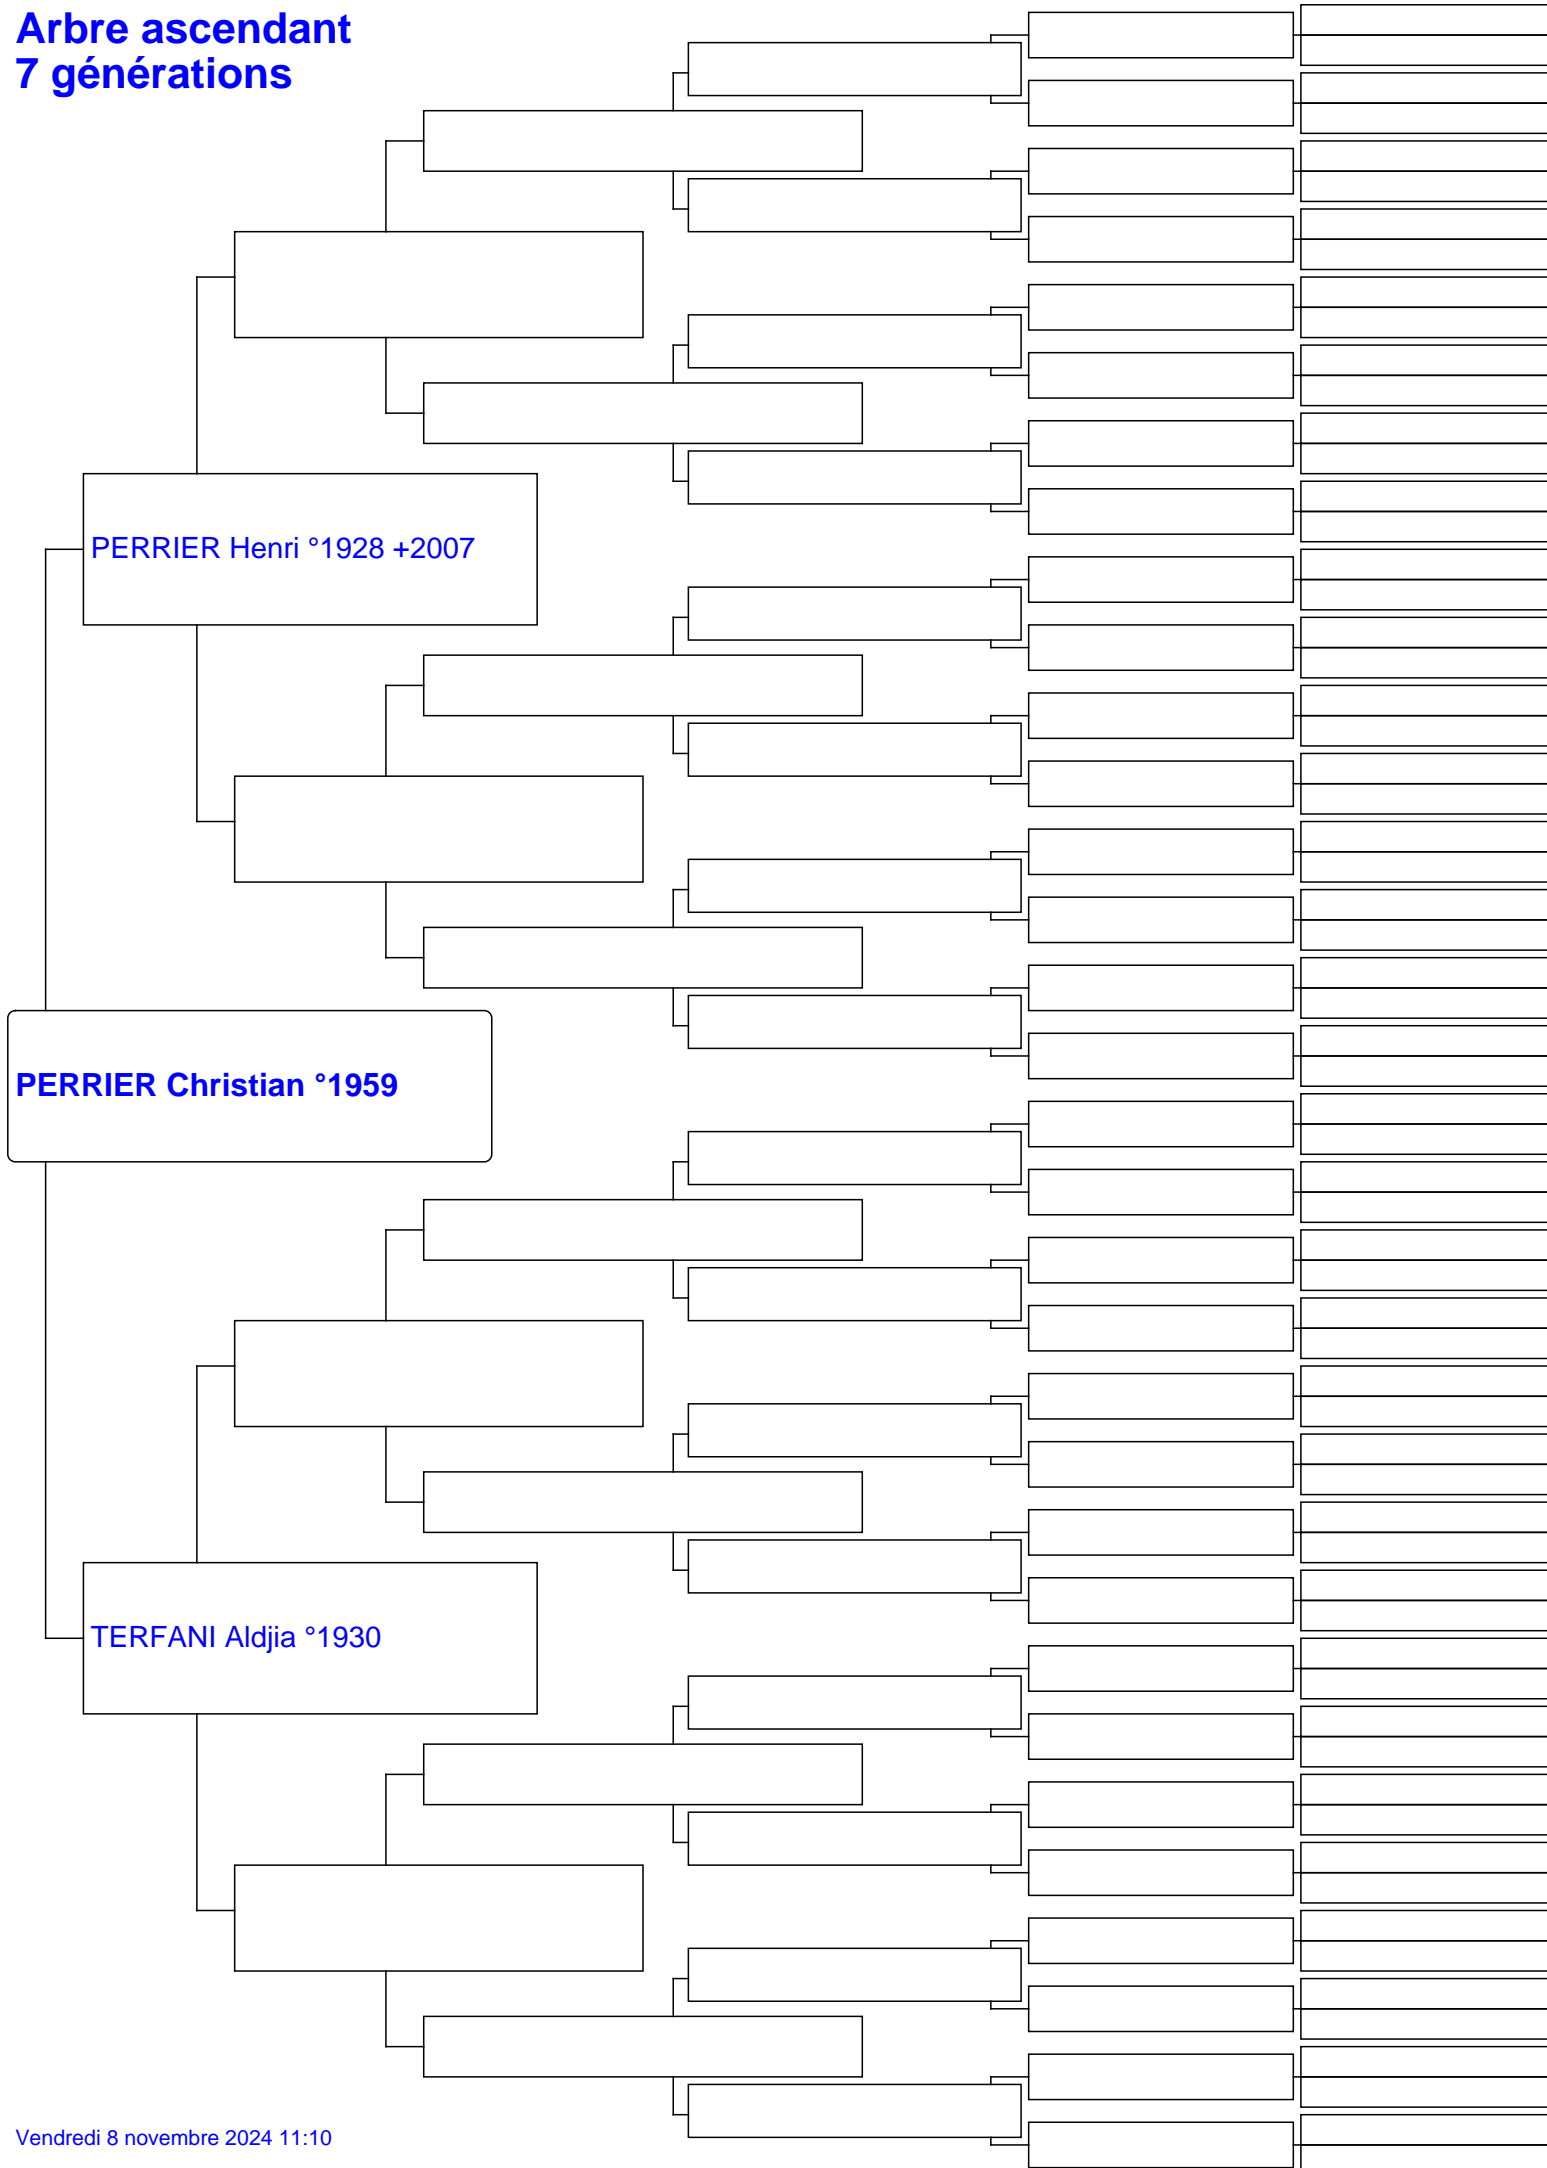

# Arbre ascendant 7 générations

PERRIER Henri °1928 +2007

PERRIER Christian °1959

TERFANI Aldjia °1930