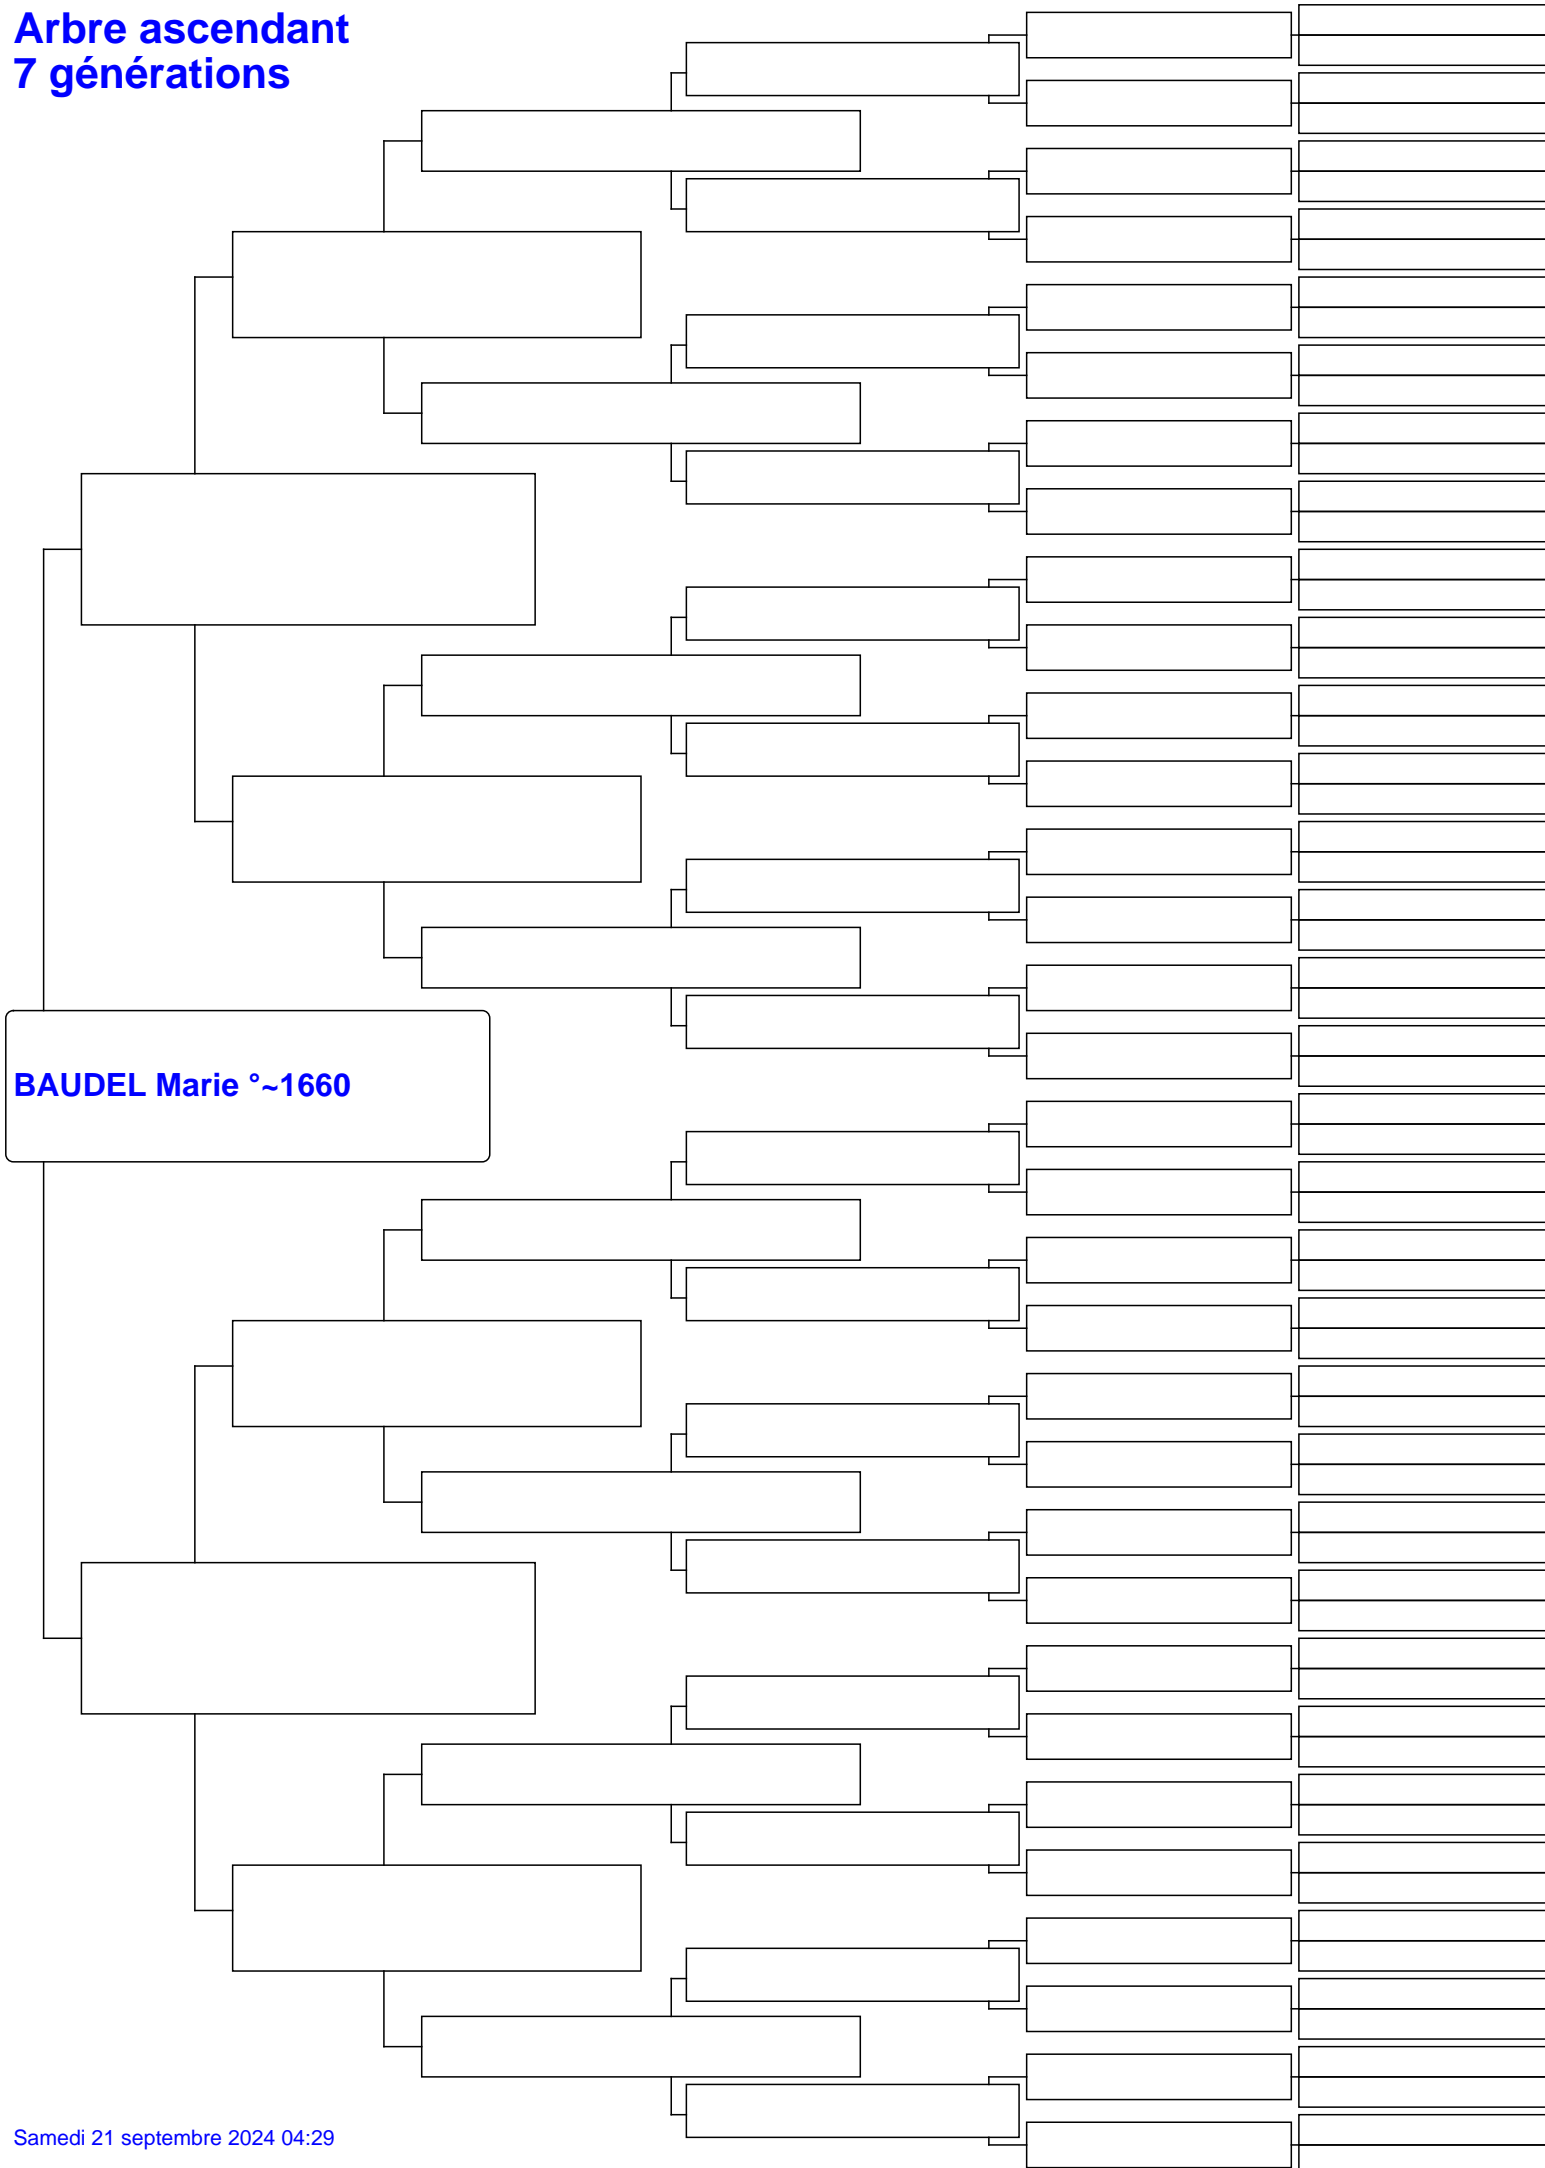

# Arbre ascendant 7 générations

**BAUDEL Marie °~1660**