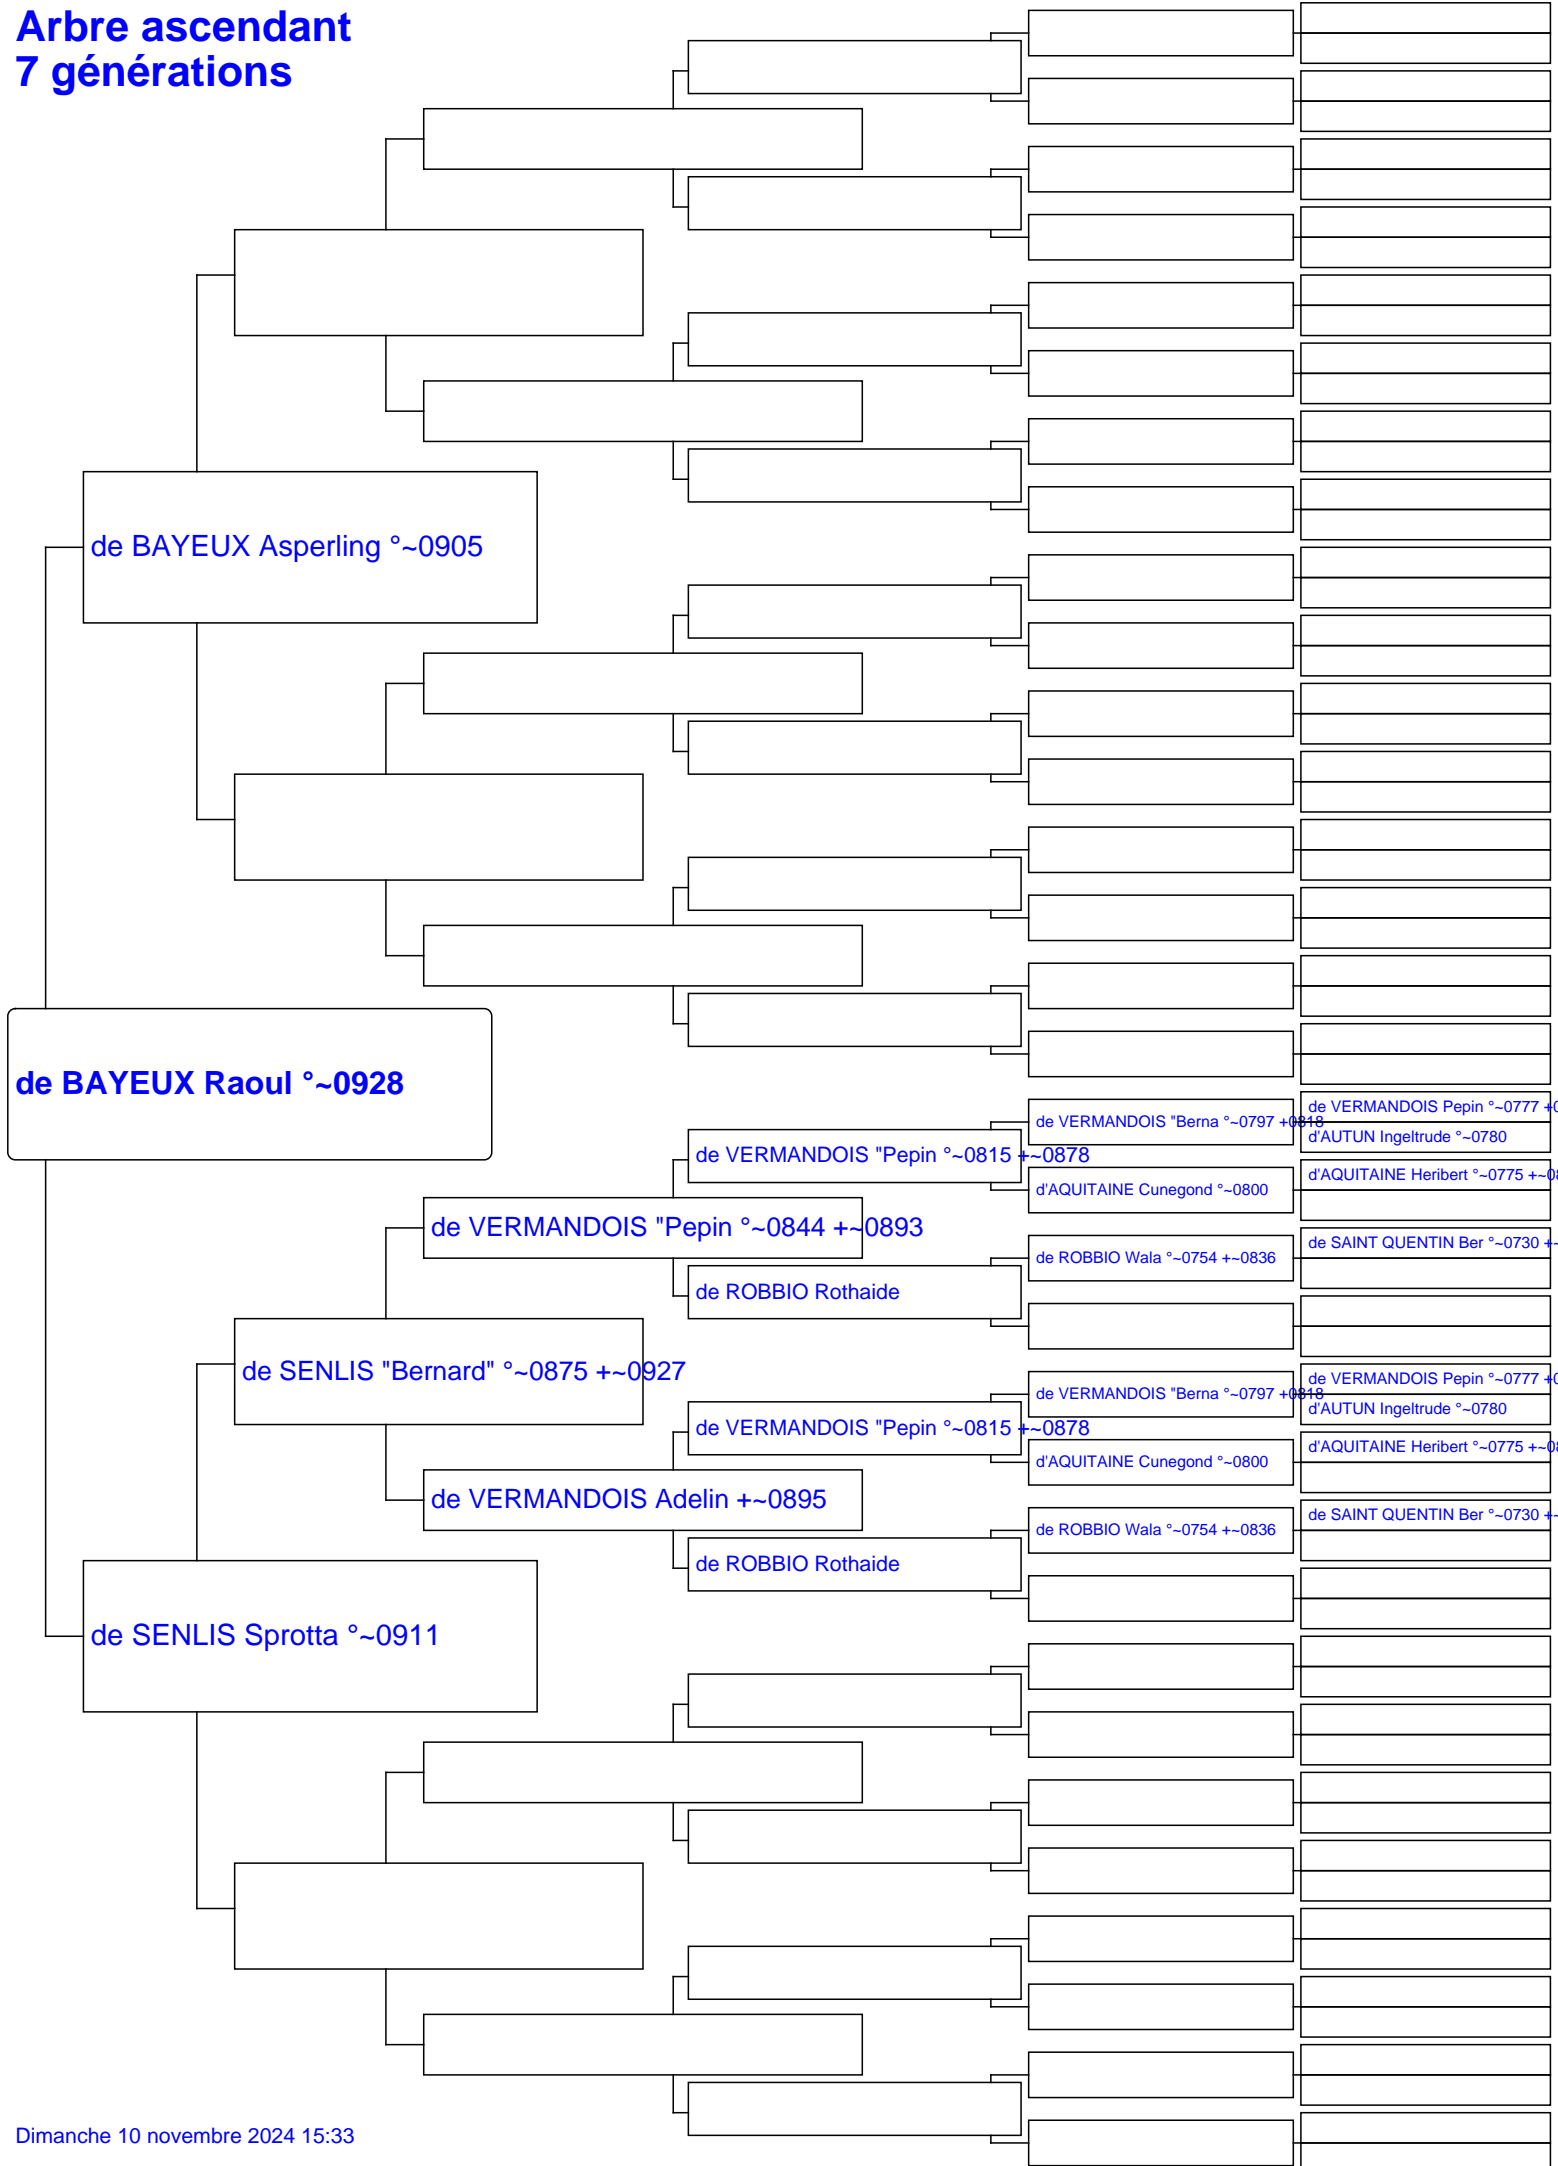

# Arbre ascendant 7 générations

de BAYEUX Asperling °~0905

de BAYEUX Raoul °~0928

de SENLIS "Bernard" °~0875 +~0927

de SENLIS Sprotta °~0911

de VERMANDOIS "Pepin" °~0815 +~0878

de VERMANDOIS "Pepin" °~0844 +~0893

de ROBBIO Rothaide

de VERMANDOIS "Pepin" °~0815 +~0878

de VERMANDOIS Adelin +~0895

de ROBBIO Rothaide

de VERMANDOIS "Berna" °~0797 +~0818

de VERMANDOIS Pepin °~0777 +~0818

d'AUTUN Ingeltrude °~0780

d'AQUITAINE Cunegond °~0800

d'AQUITAINE Heribert °~0775 +~0818

de ROBBIO Wala °~0754 +~0836

de SAINT QUENTIN Ber °~0730 +~0818

de VERMANDOIS "Berna" °~0797 +~0818

de VERMANDOIS Pepin °~0777 +~0818

d'AUTUN Ingeltrude °~0780

d'AQUITAINE Cunegond °~0800

d'AQUITAINE Heribert °~0775 +~0818

de ROBBIO Wala °~0754 +~0836

de SAINT QUENTIN Ber °~0730 +~0818