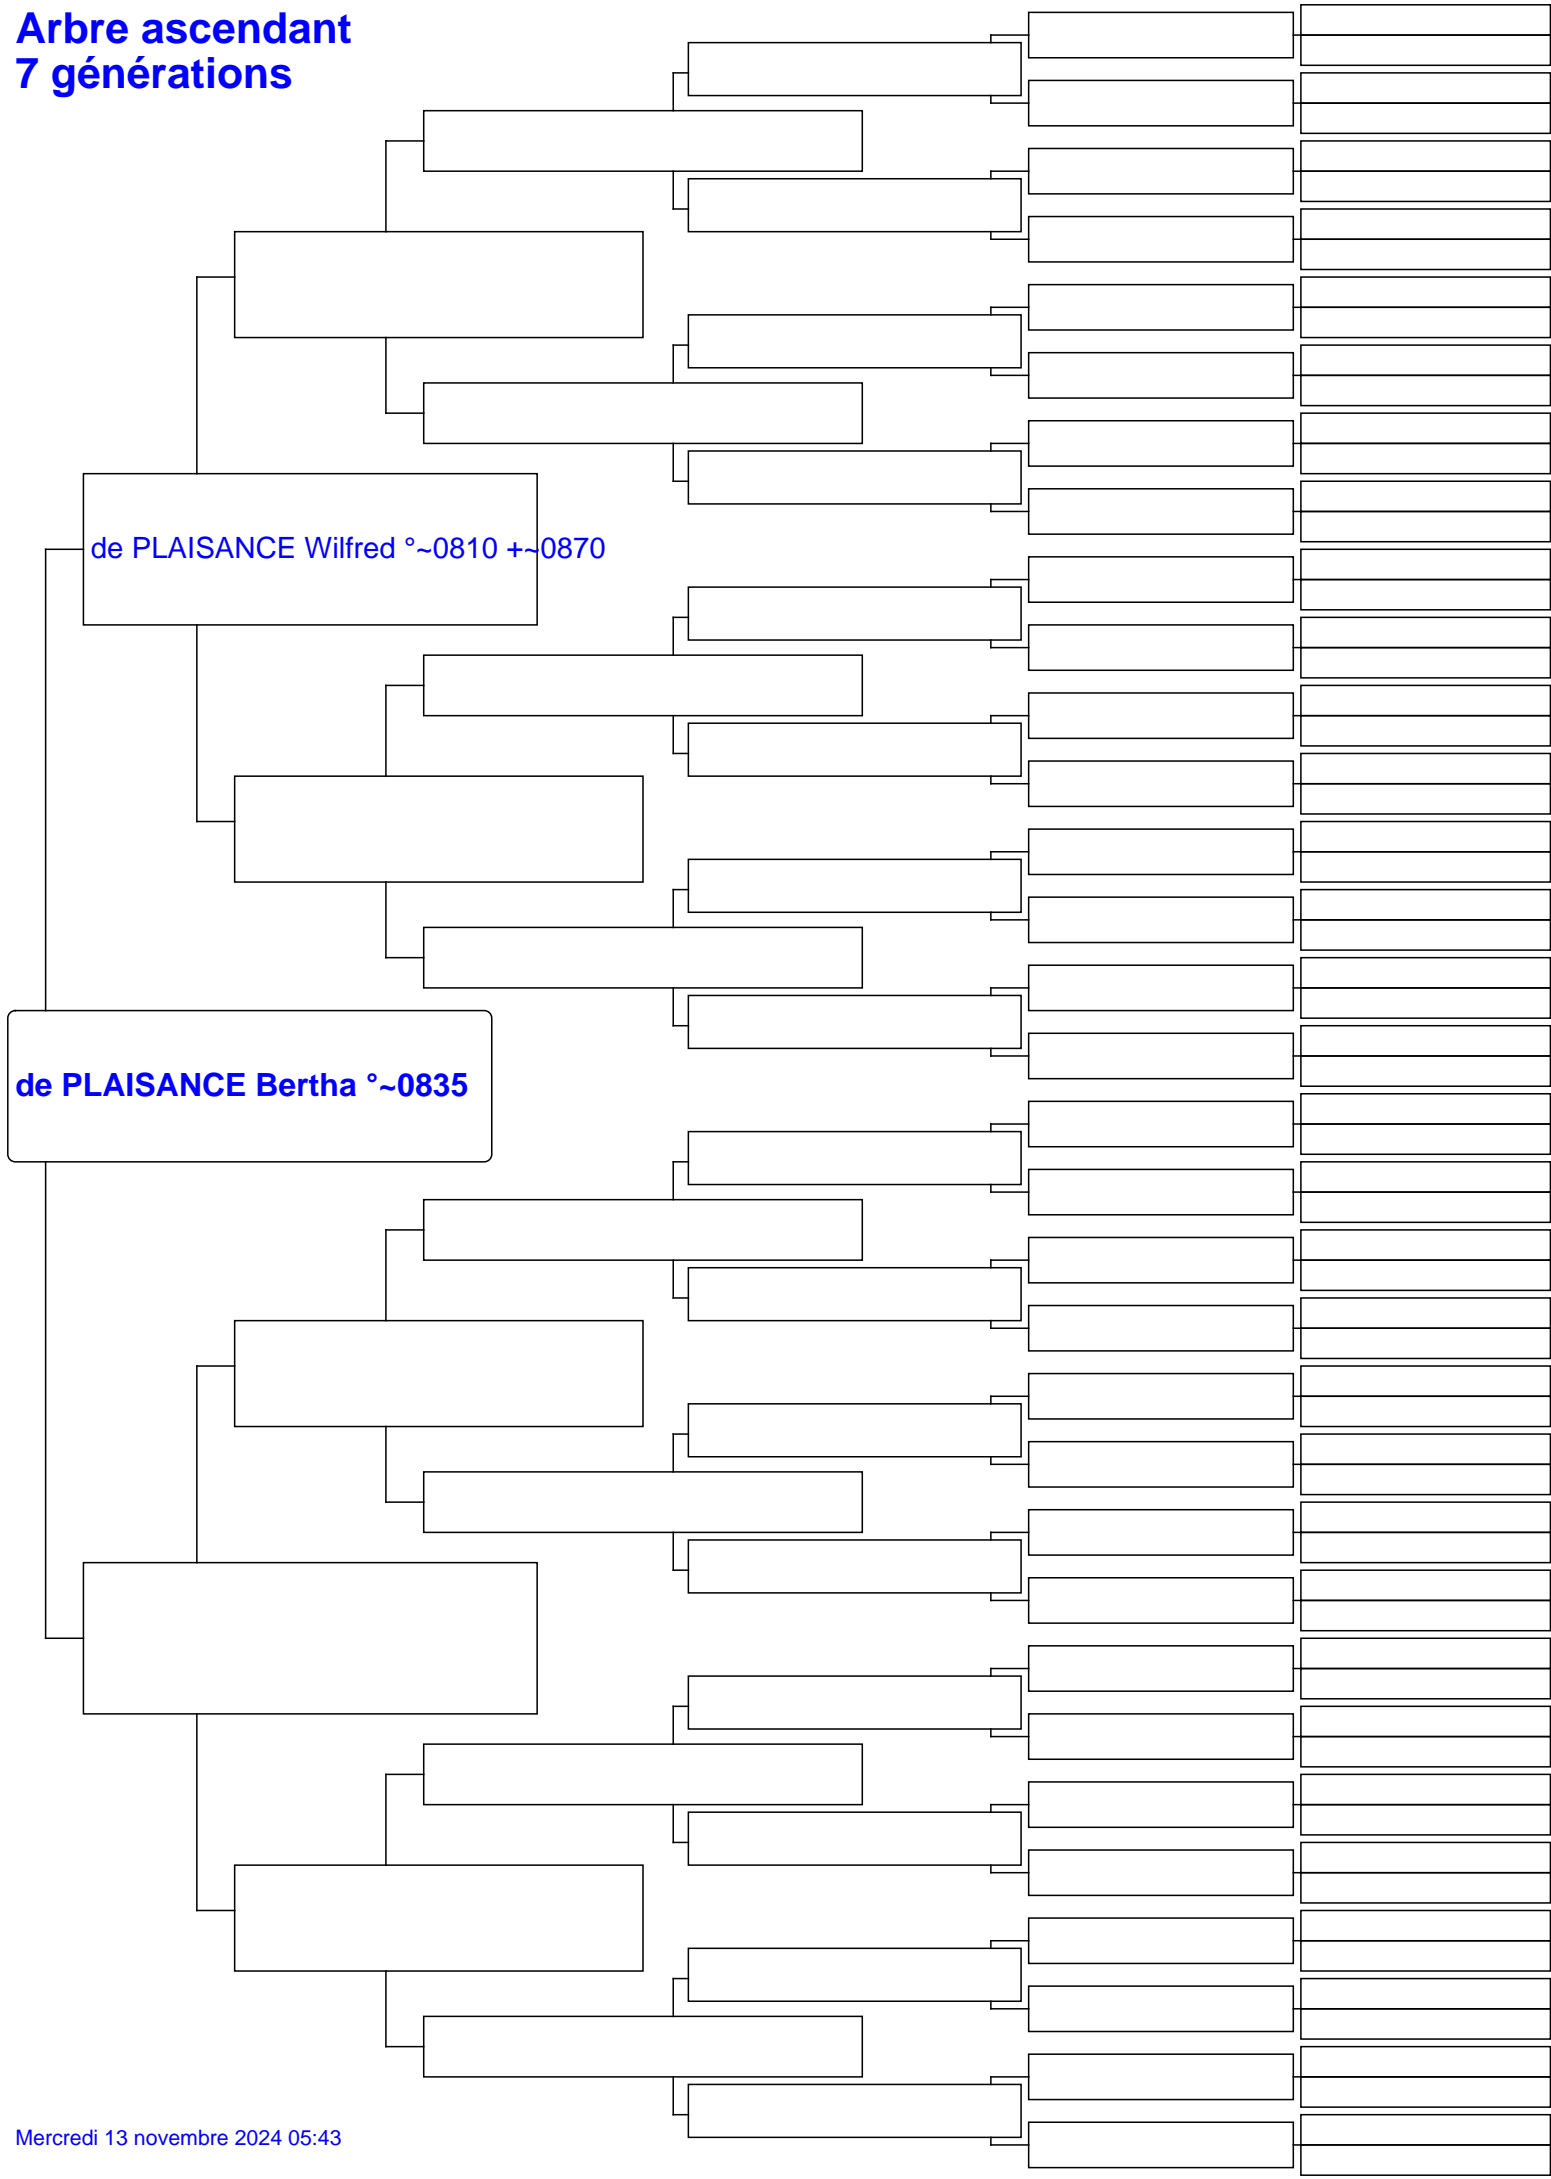

# Arbre ascendant 7 générations

de PLAISANCE Wilfred °~0810 +~0870

de PLAISANCE Bertha °~0835