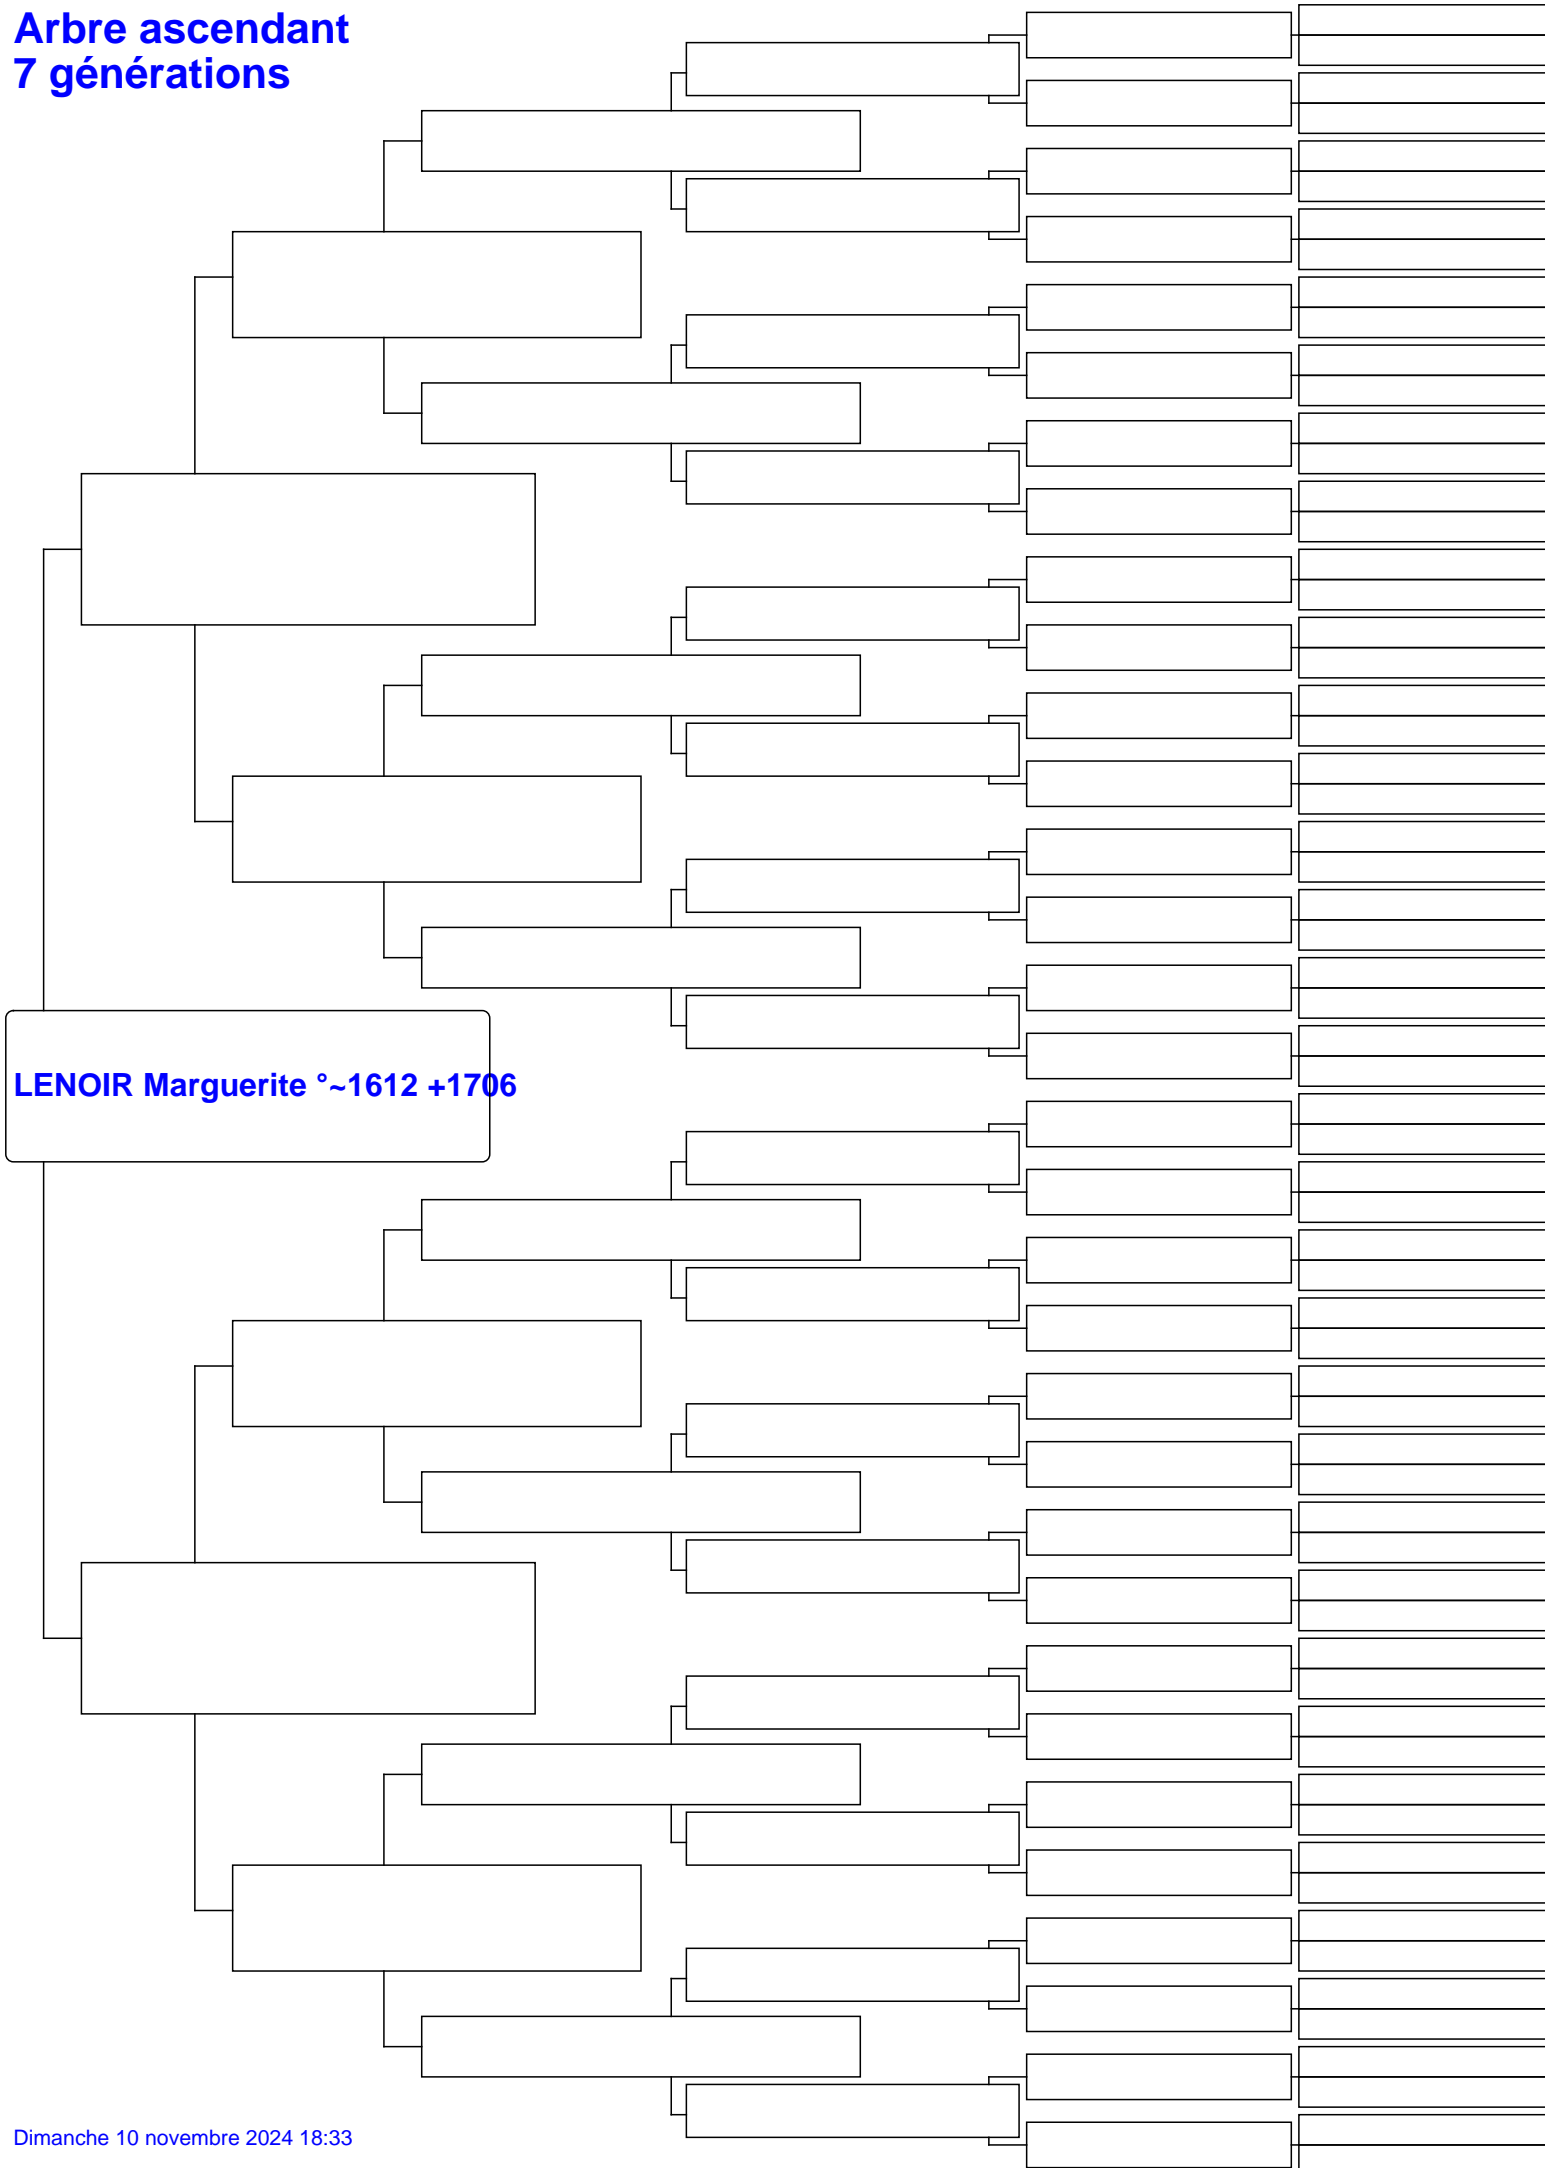

# Arbre ascendant 7 générations

LENOIR Marguerite °~1612 +1706