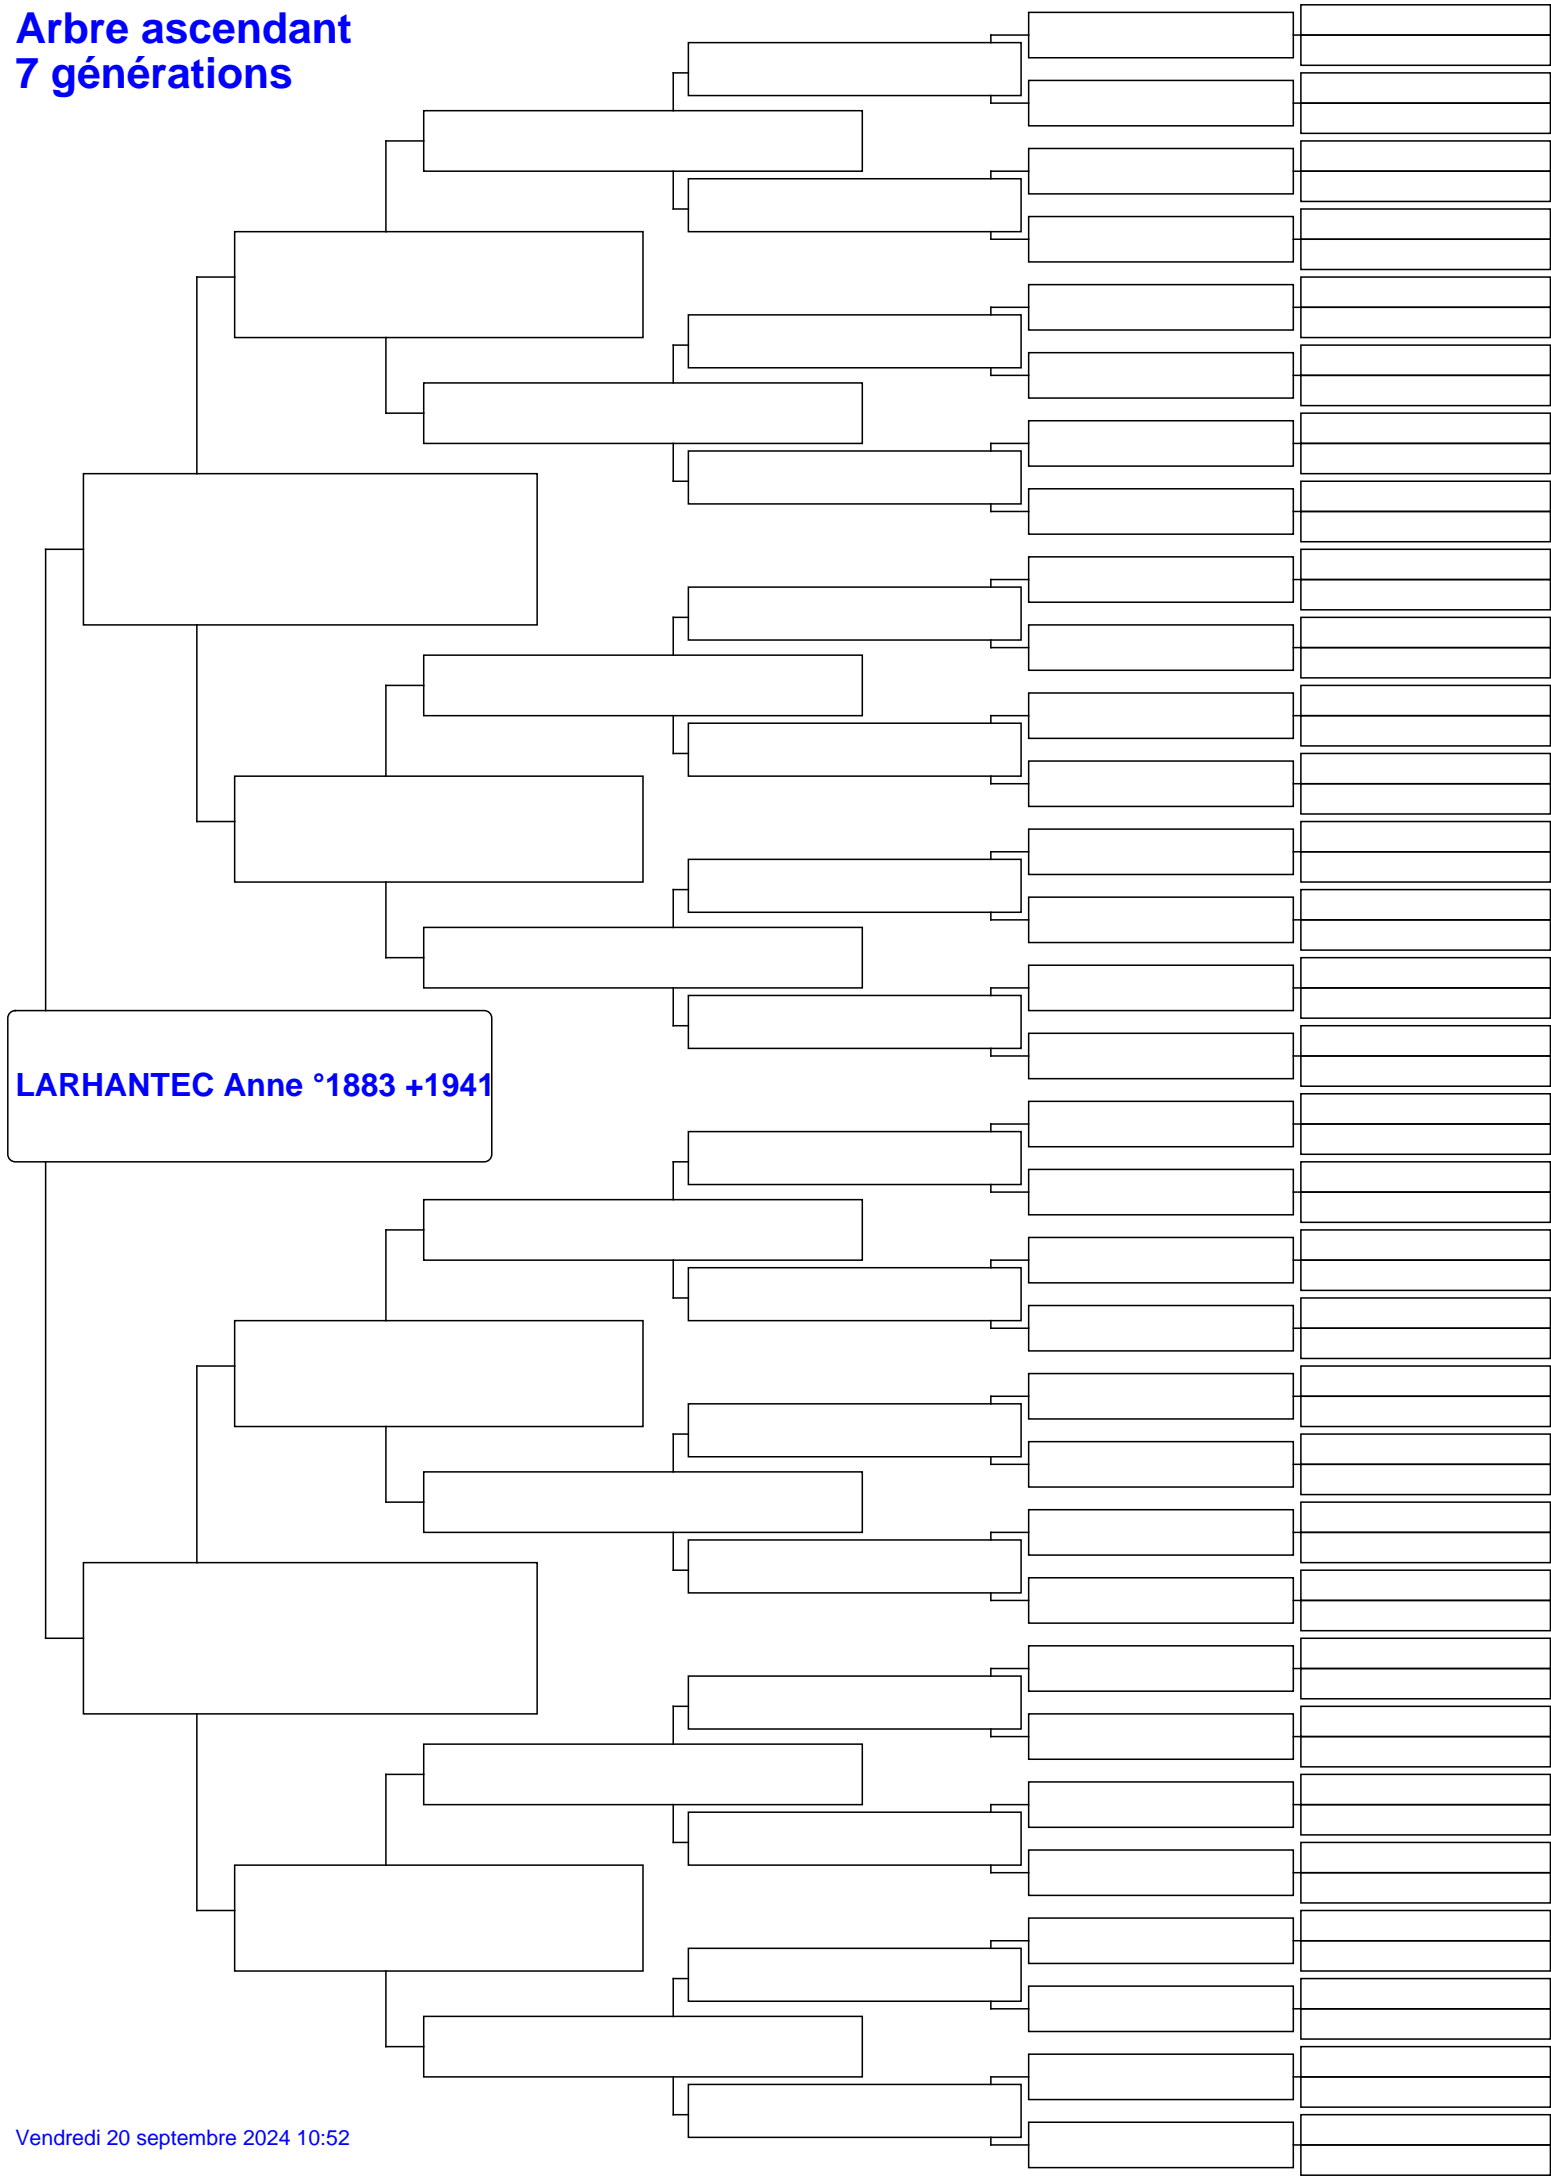

Arbre ascendant 7 générations

LARHANTEC Anne °1883 +1941