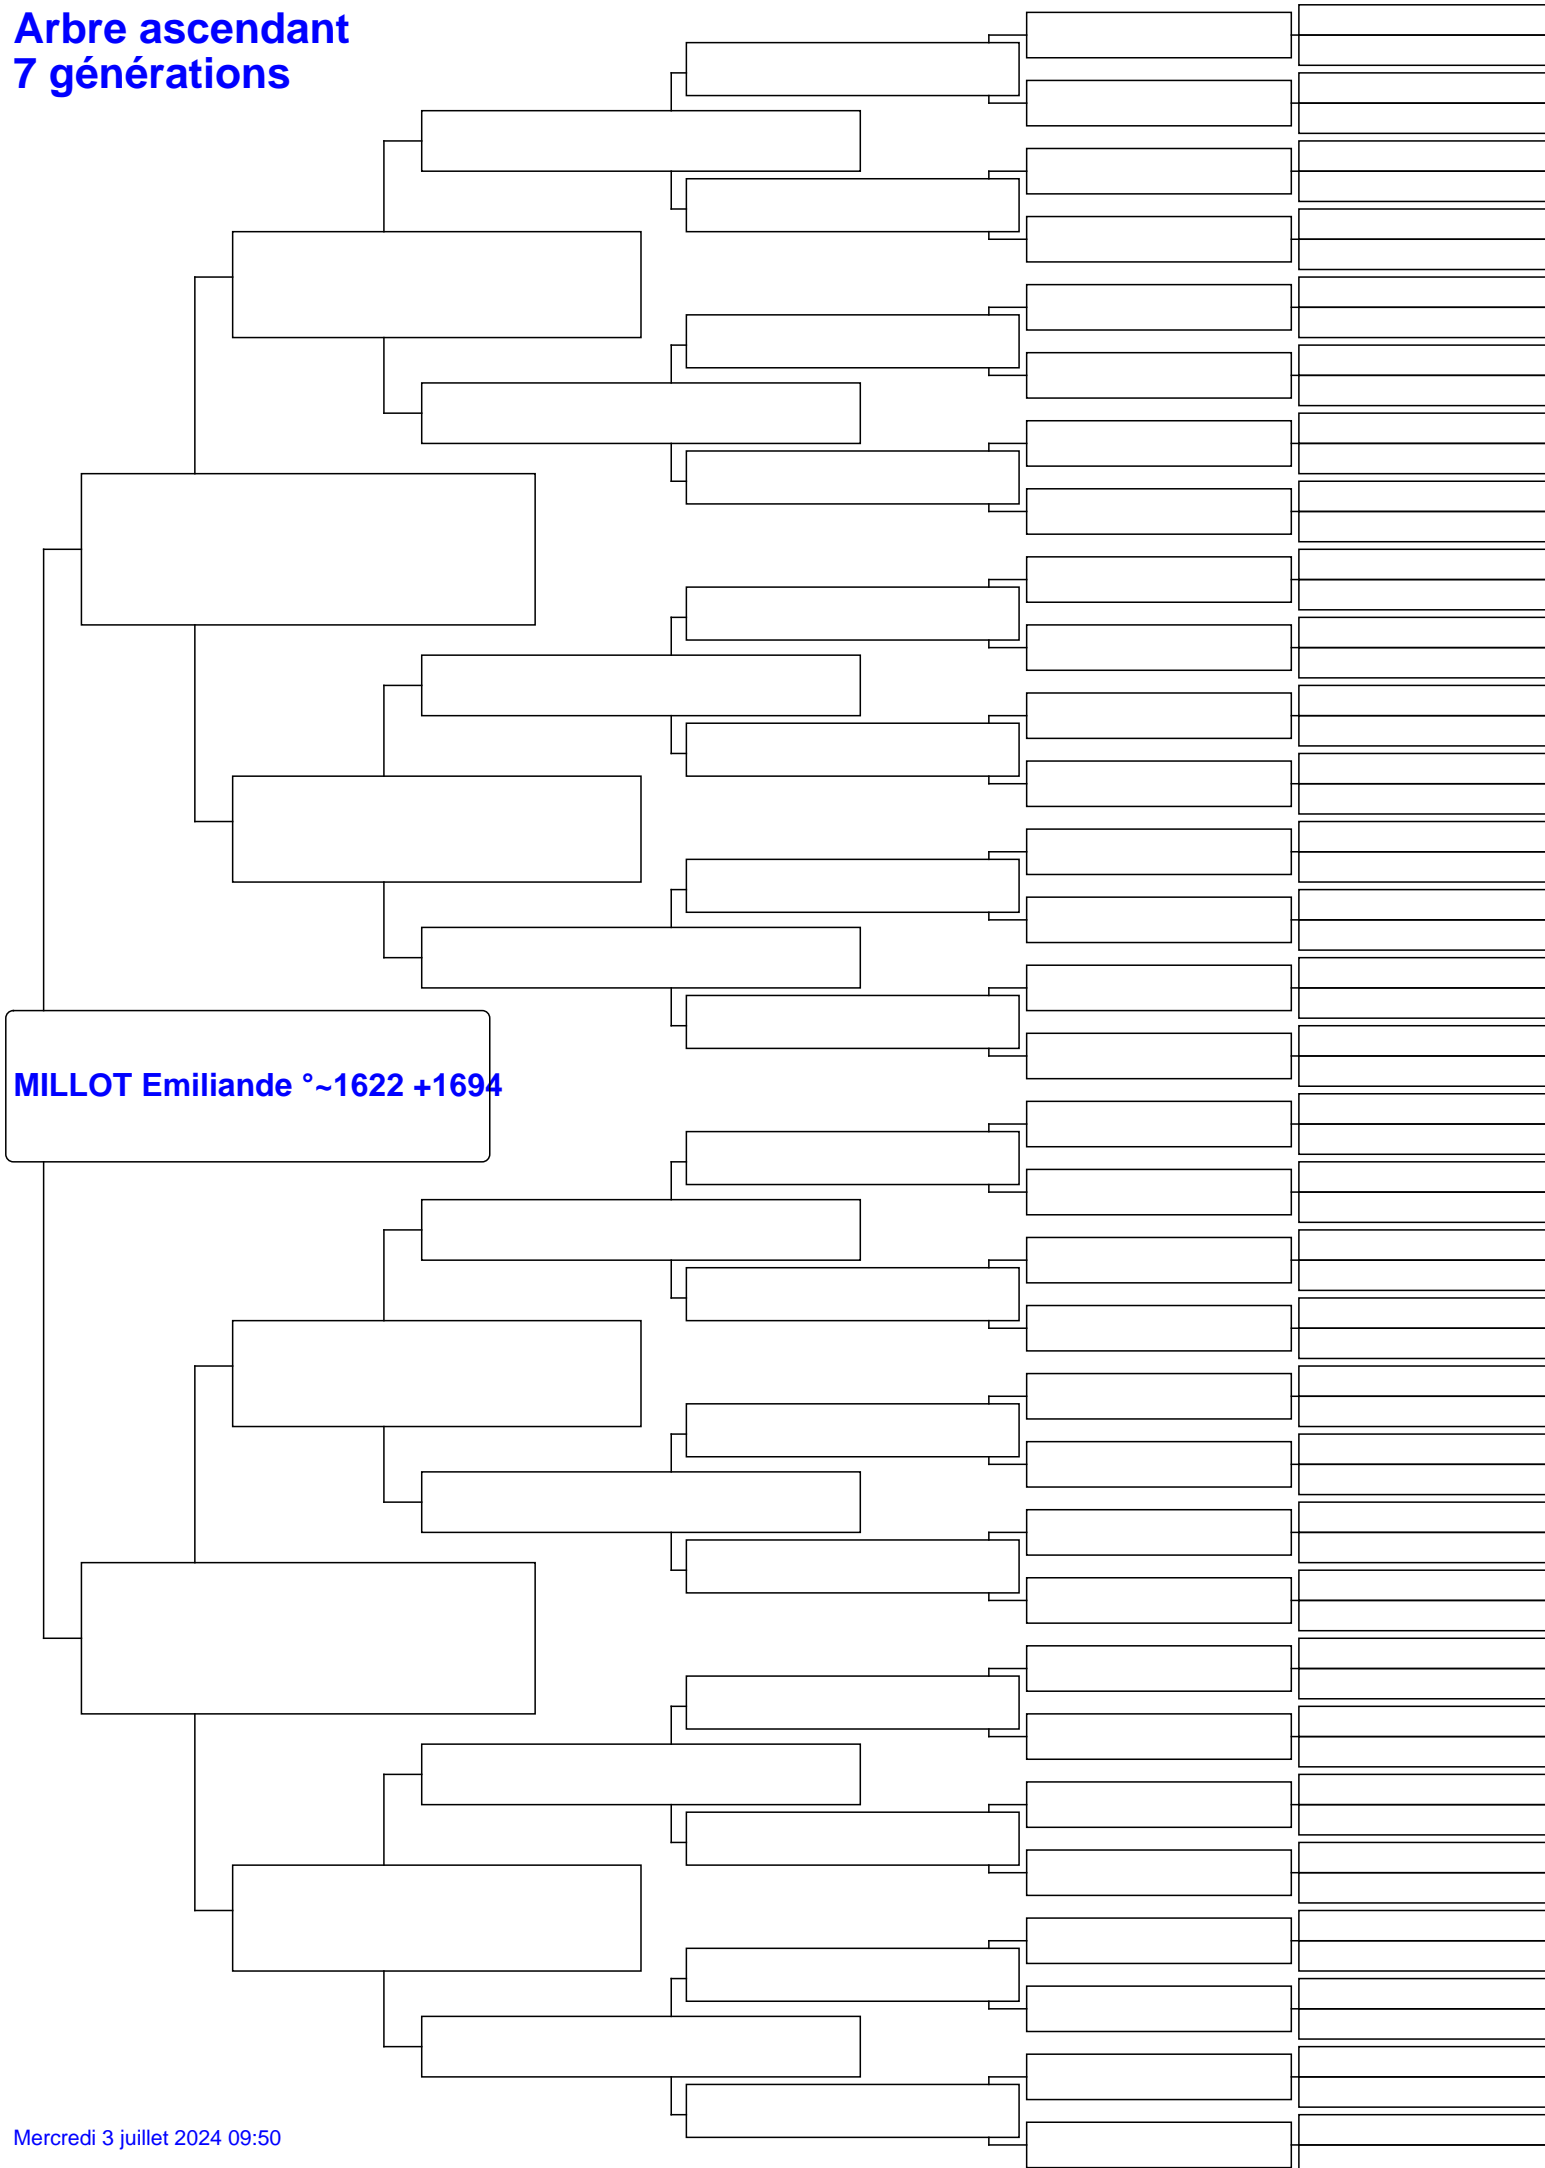

Arbre ascendant 7 générations

MILLOT Emiliande °~1622 +1694