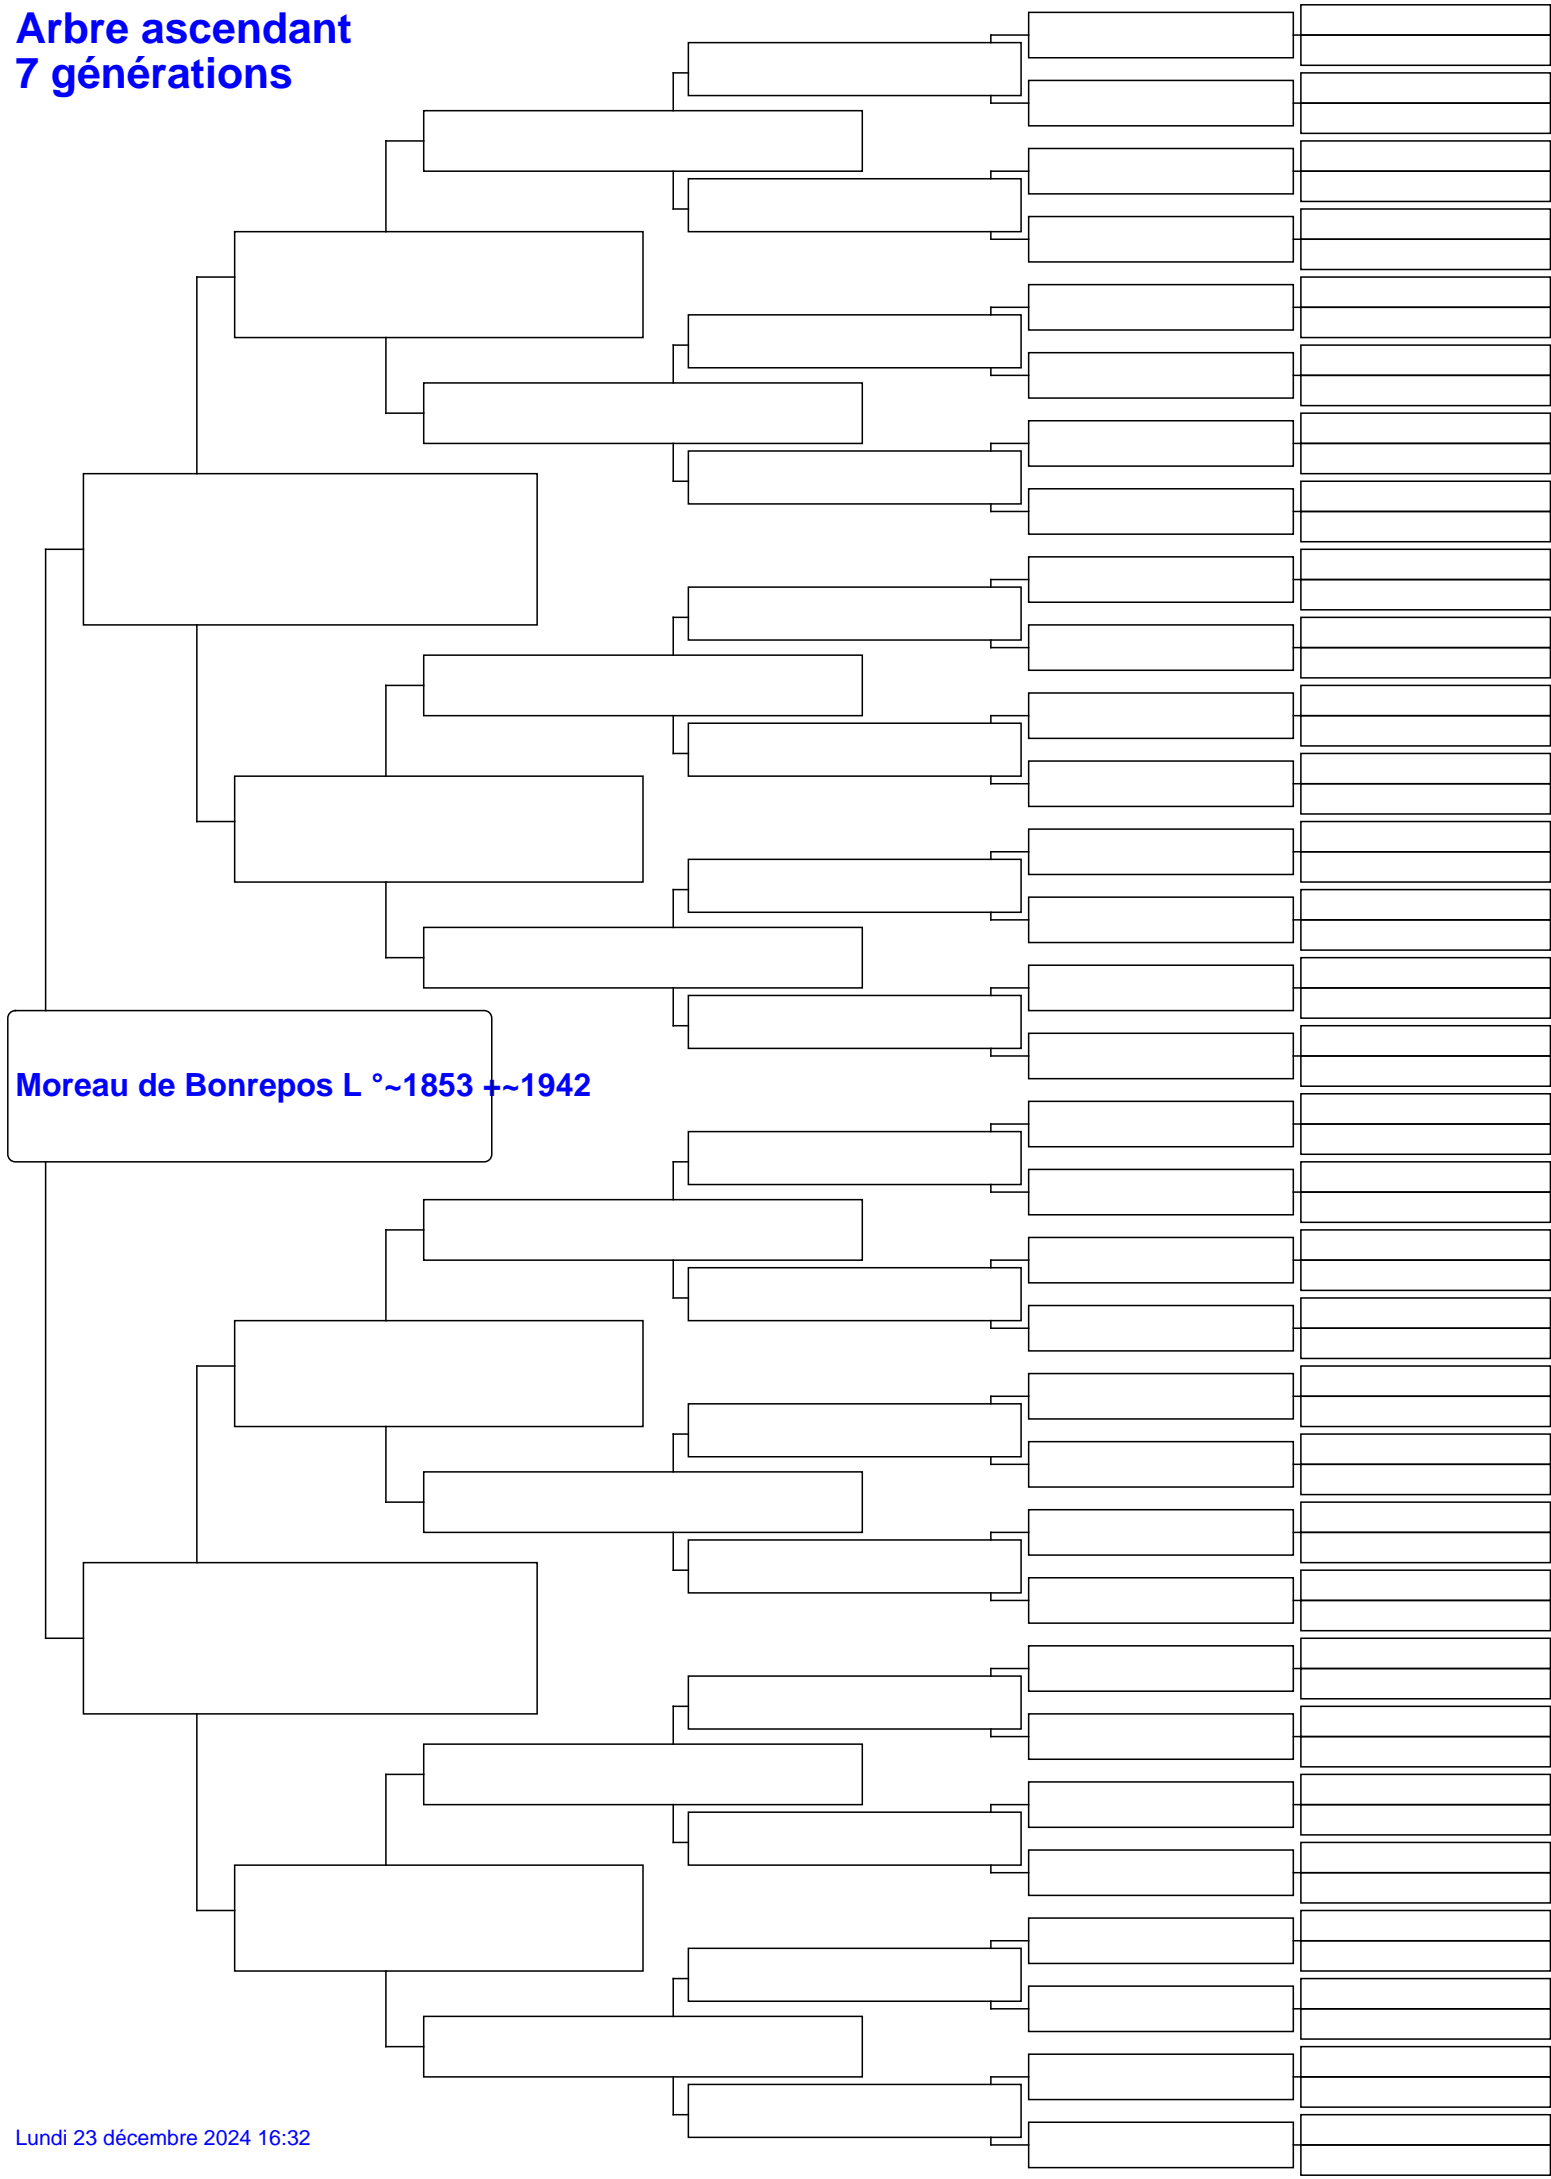

Arbre ascendant 7 générations

Moreau de Bonrepos L °~1853 †~1942