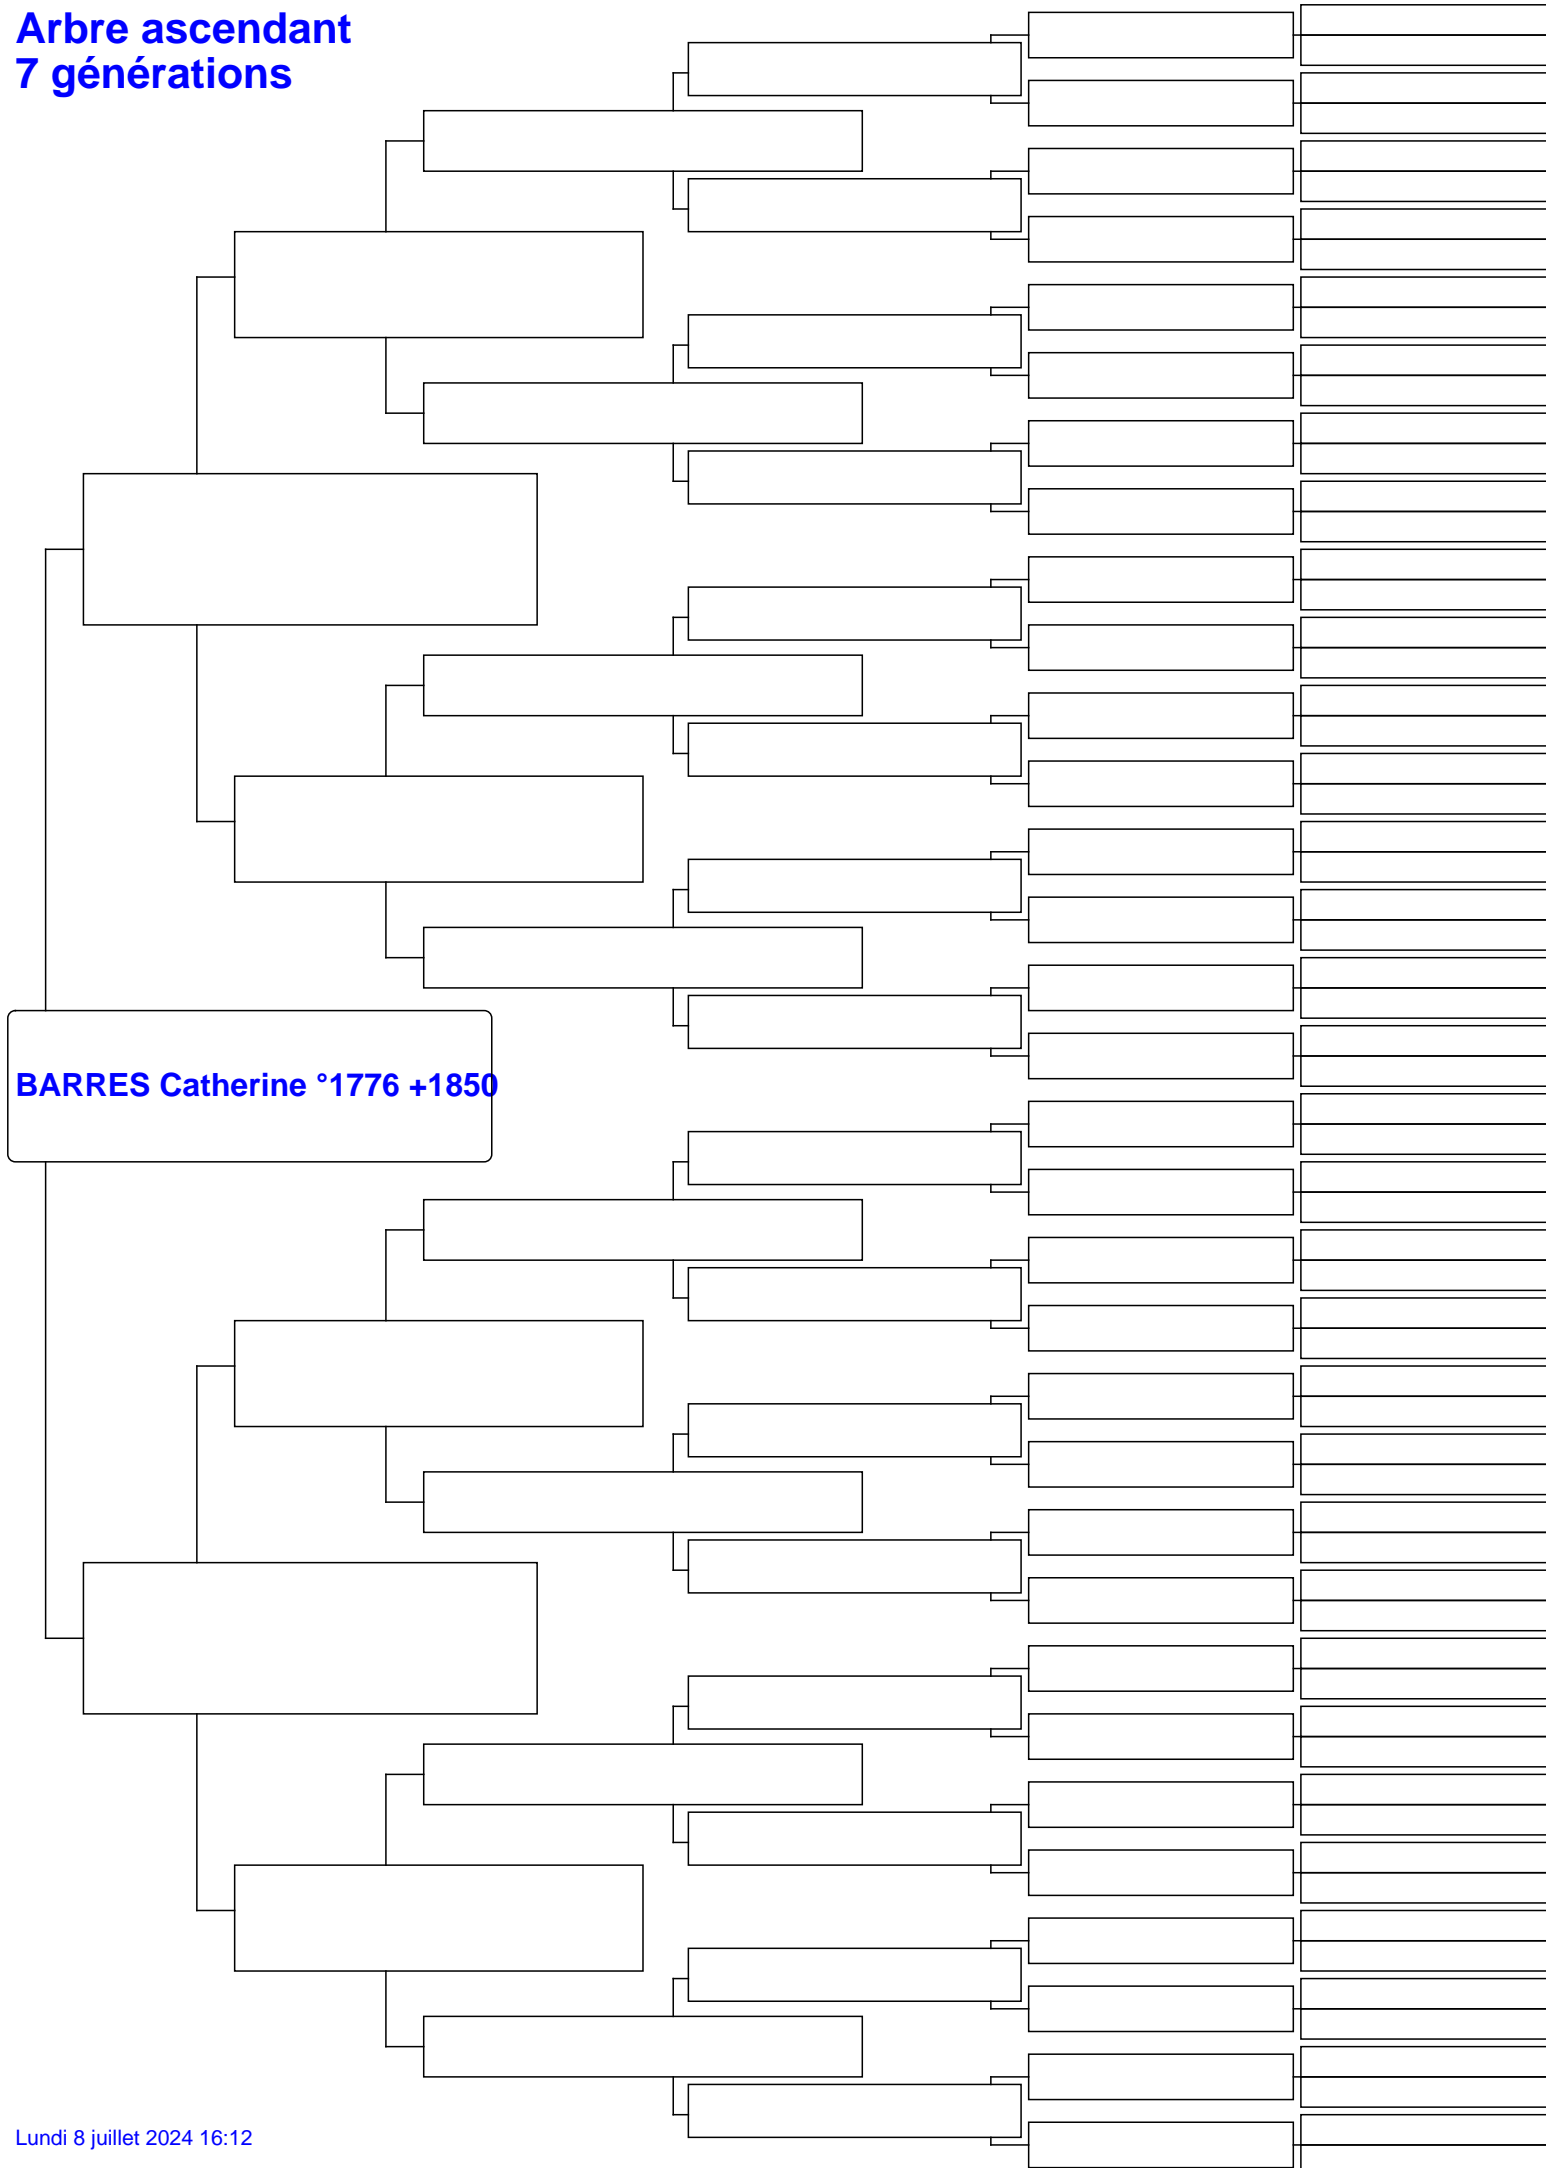

# Arbre ascendant 7 générations

**BARRES Catherine °1776 +1850**