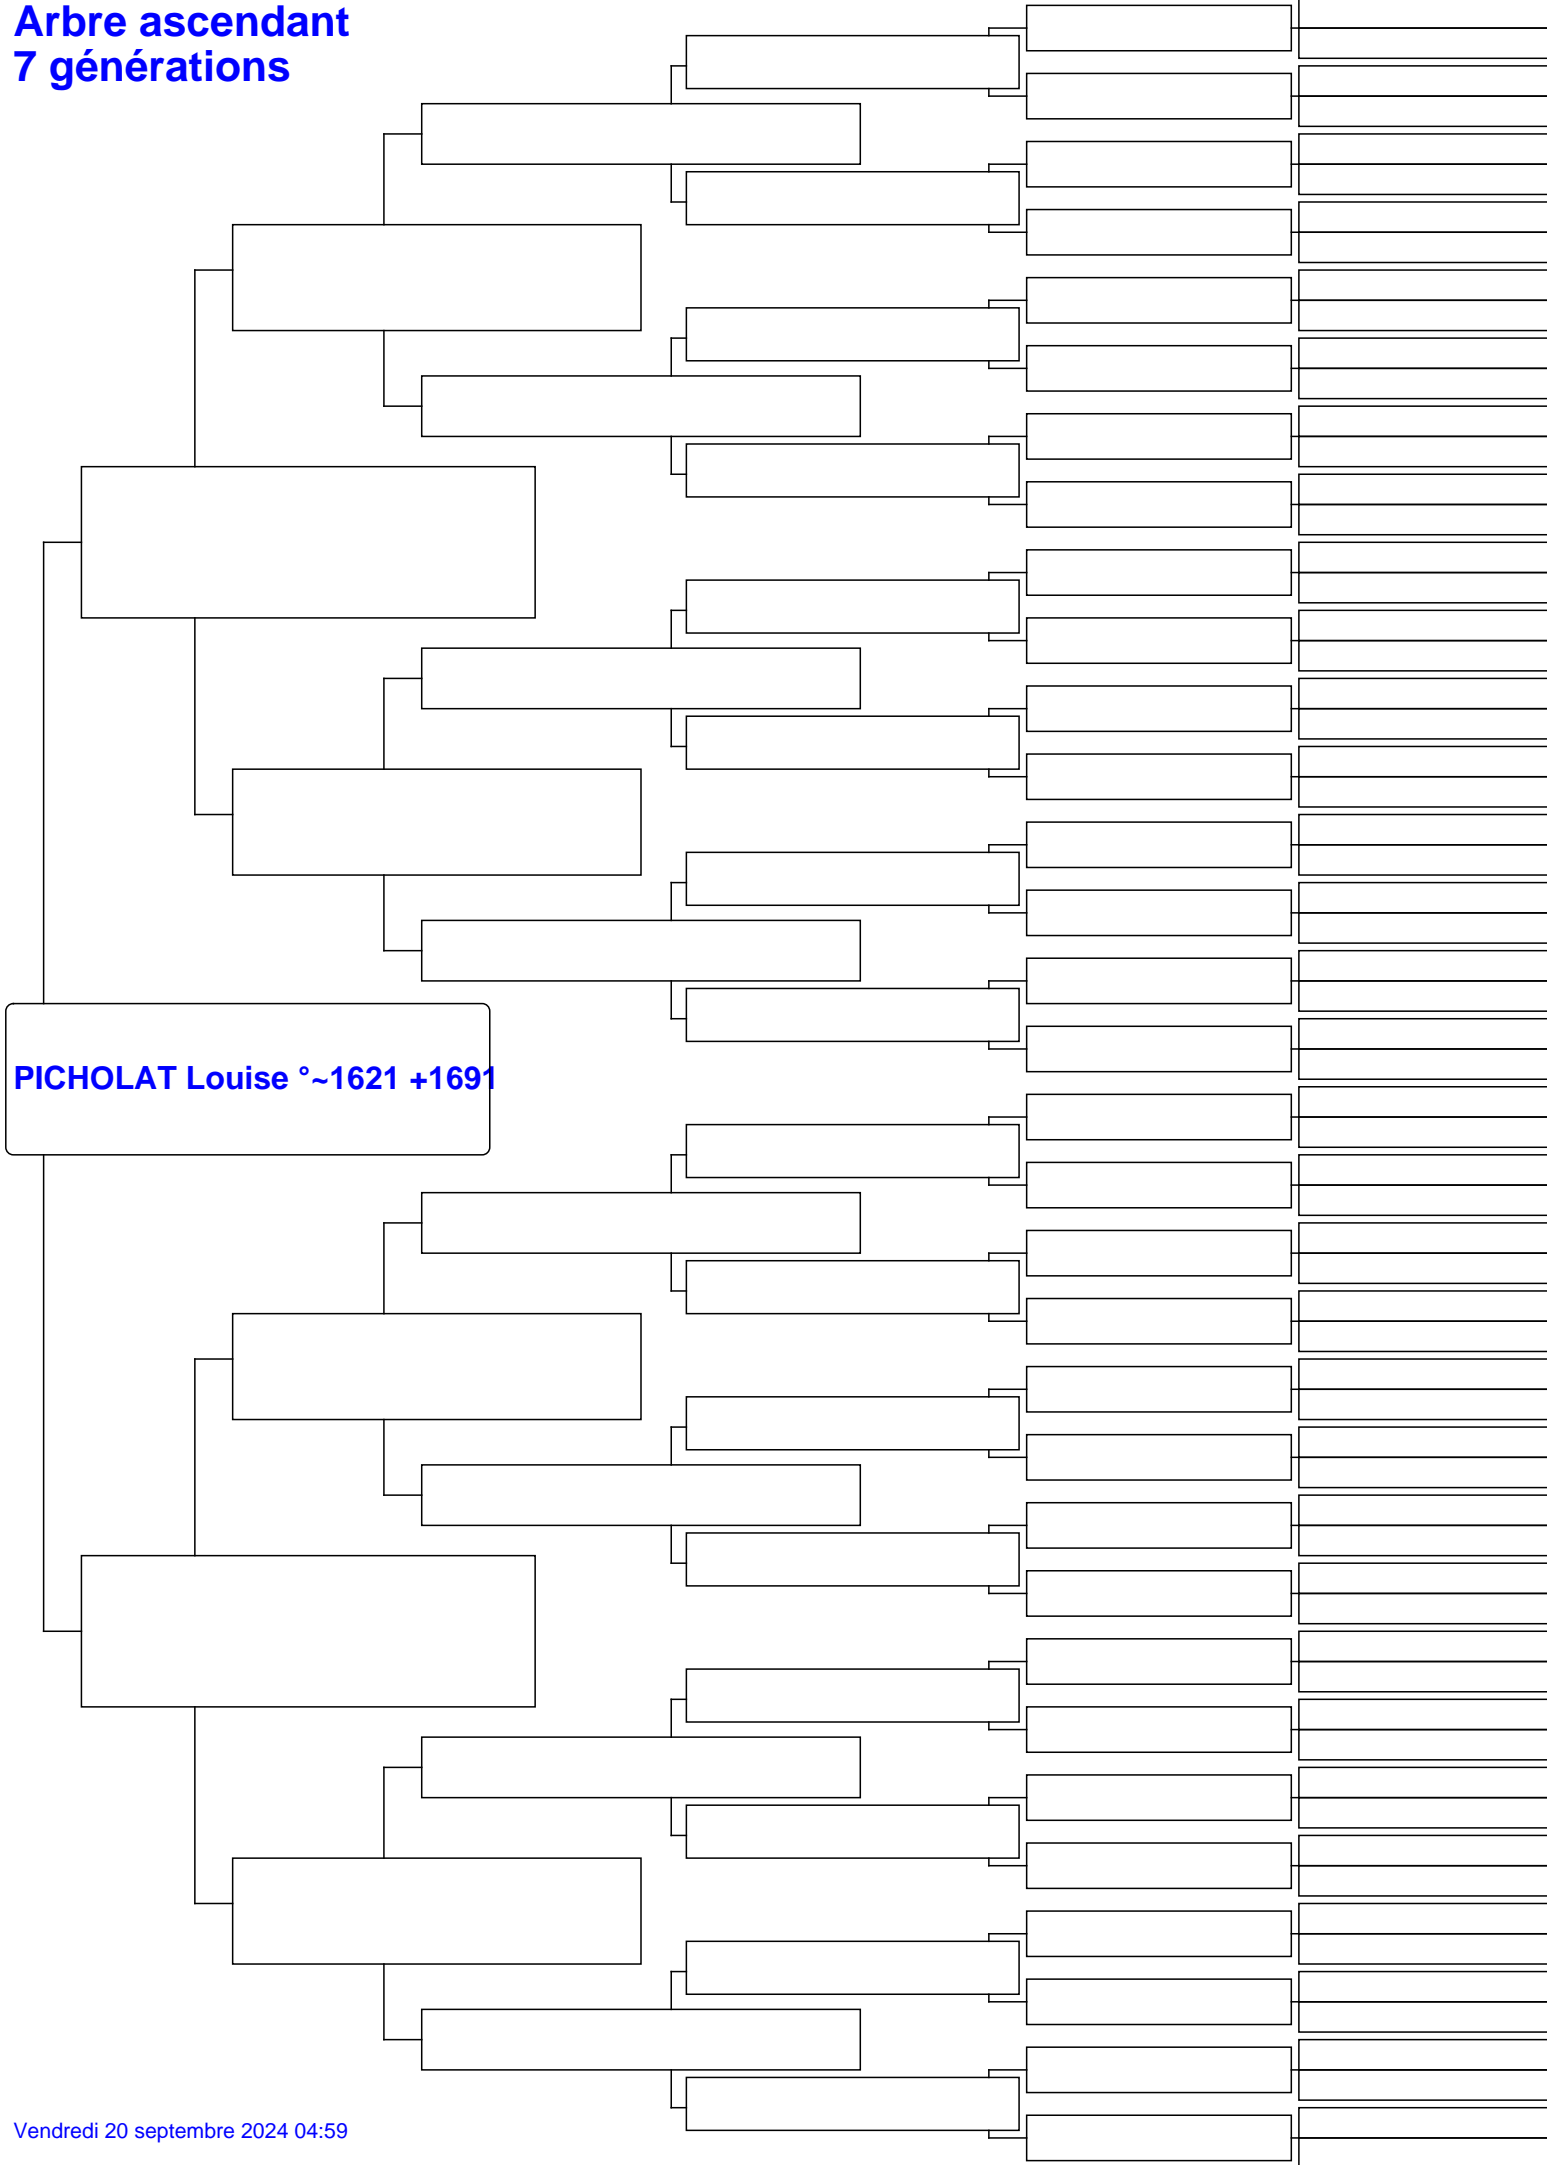

Arbre ascendant
7 générations

PICHOLAT Louise °~1621 +1691