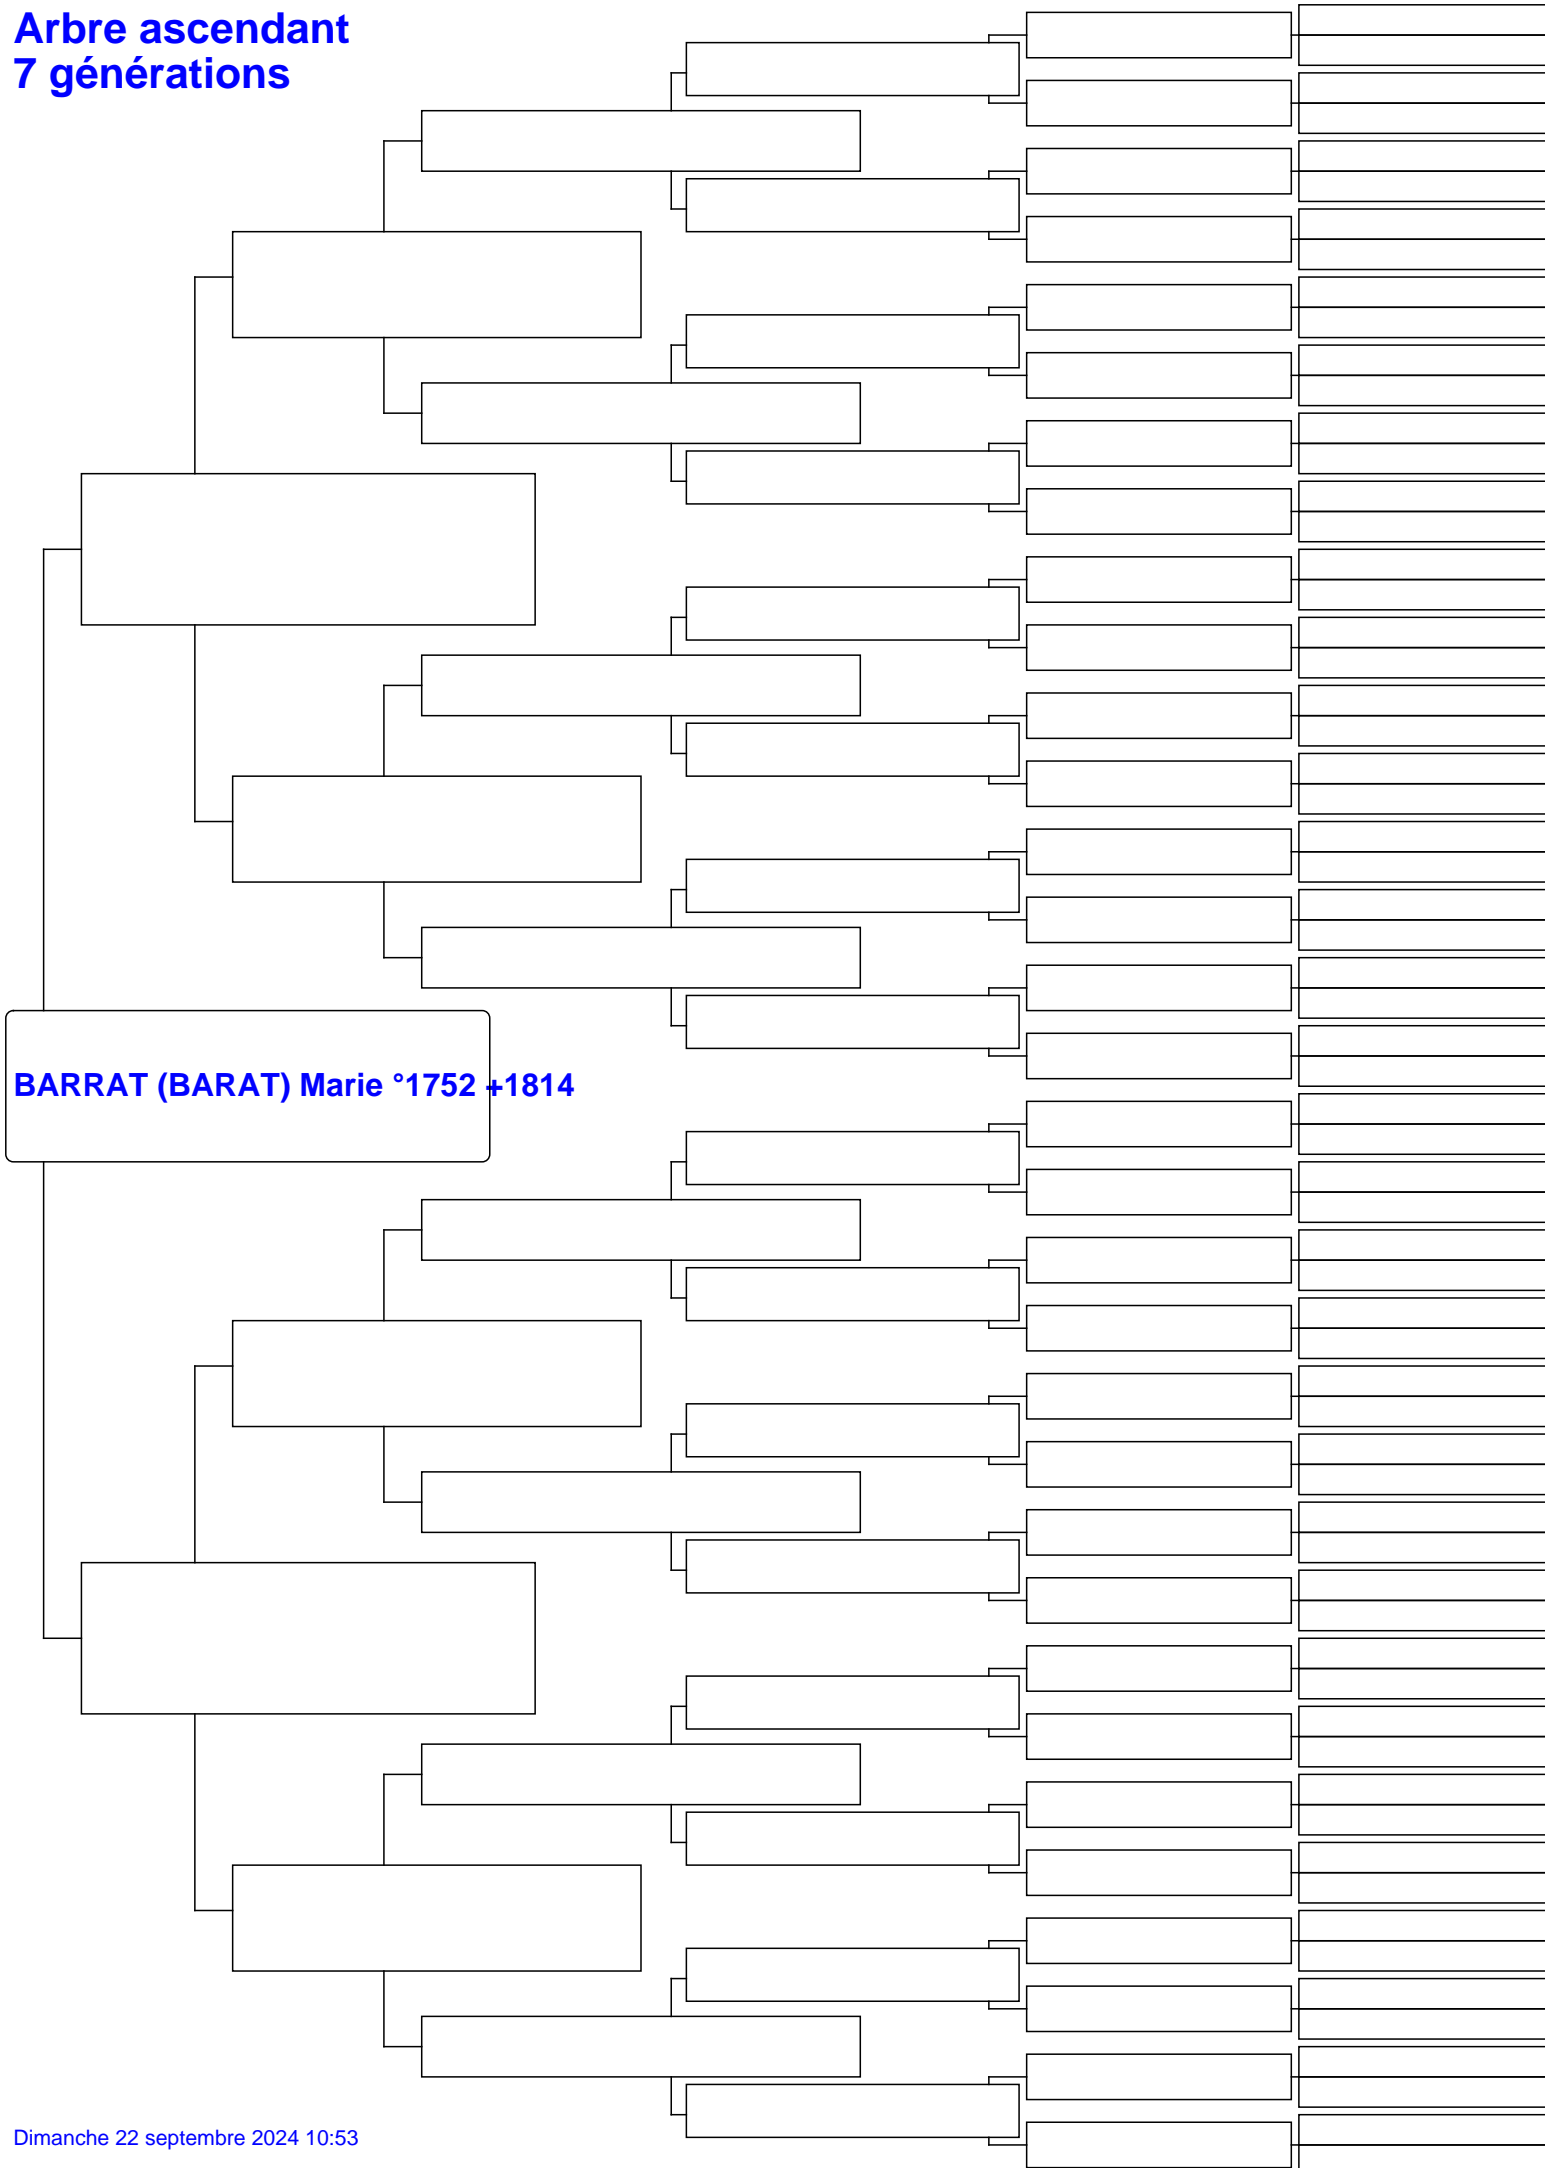

# Arbre ascendant 7 générations

**BARRAT (BARAT) Marie °1752 +1814**