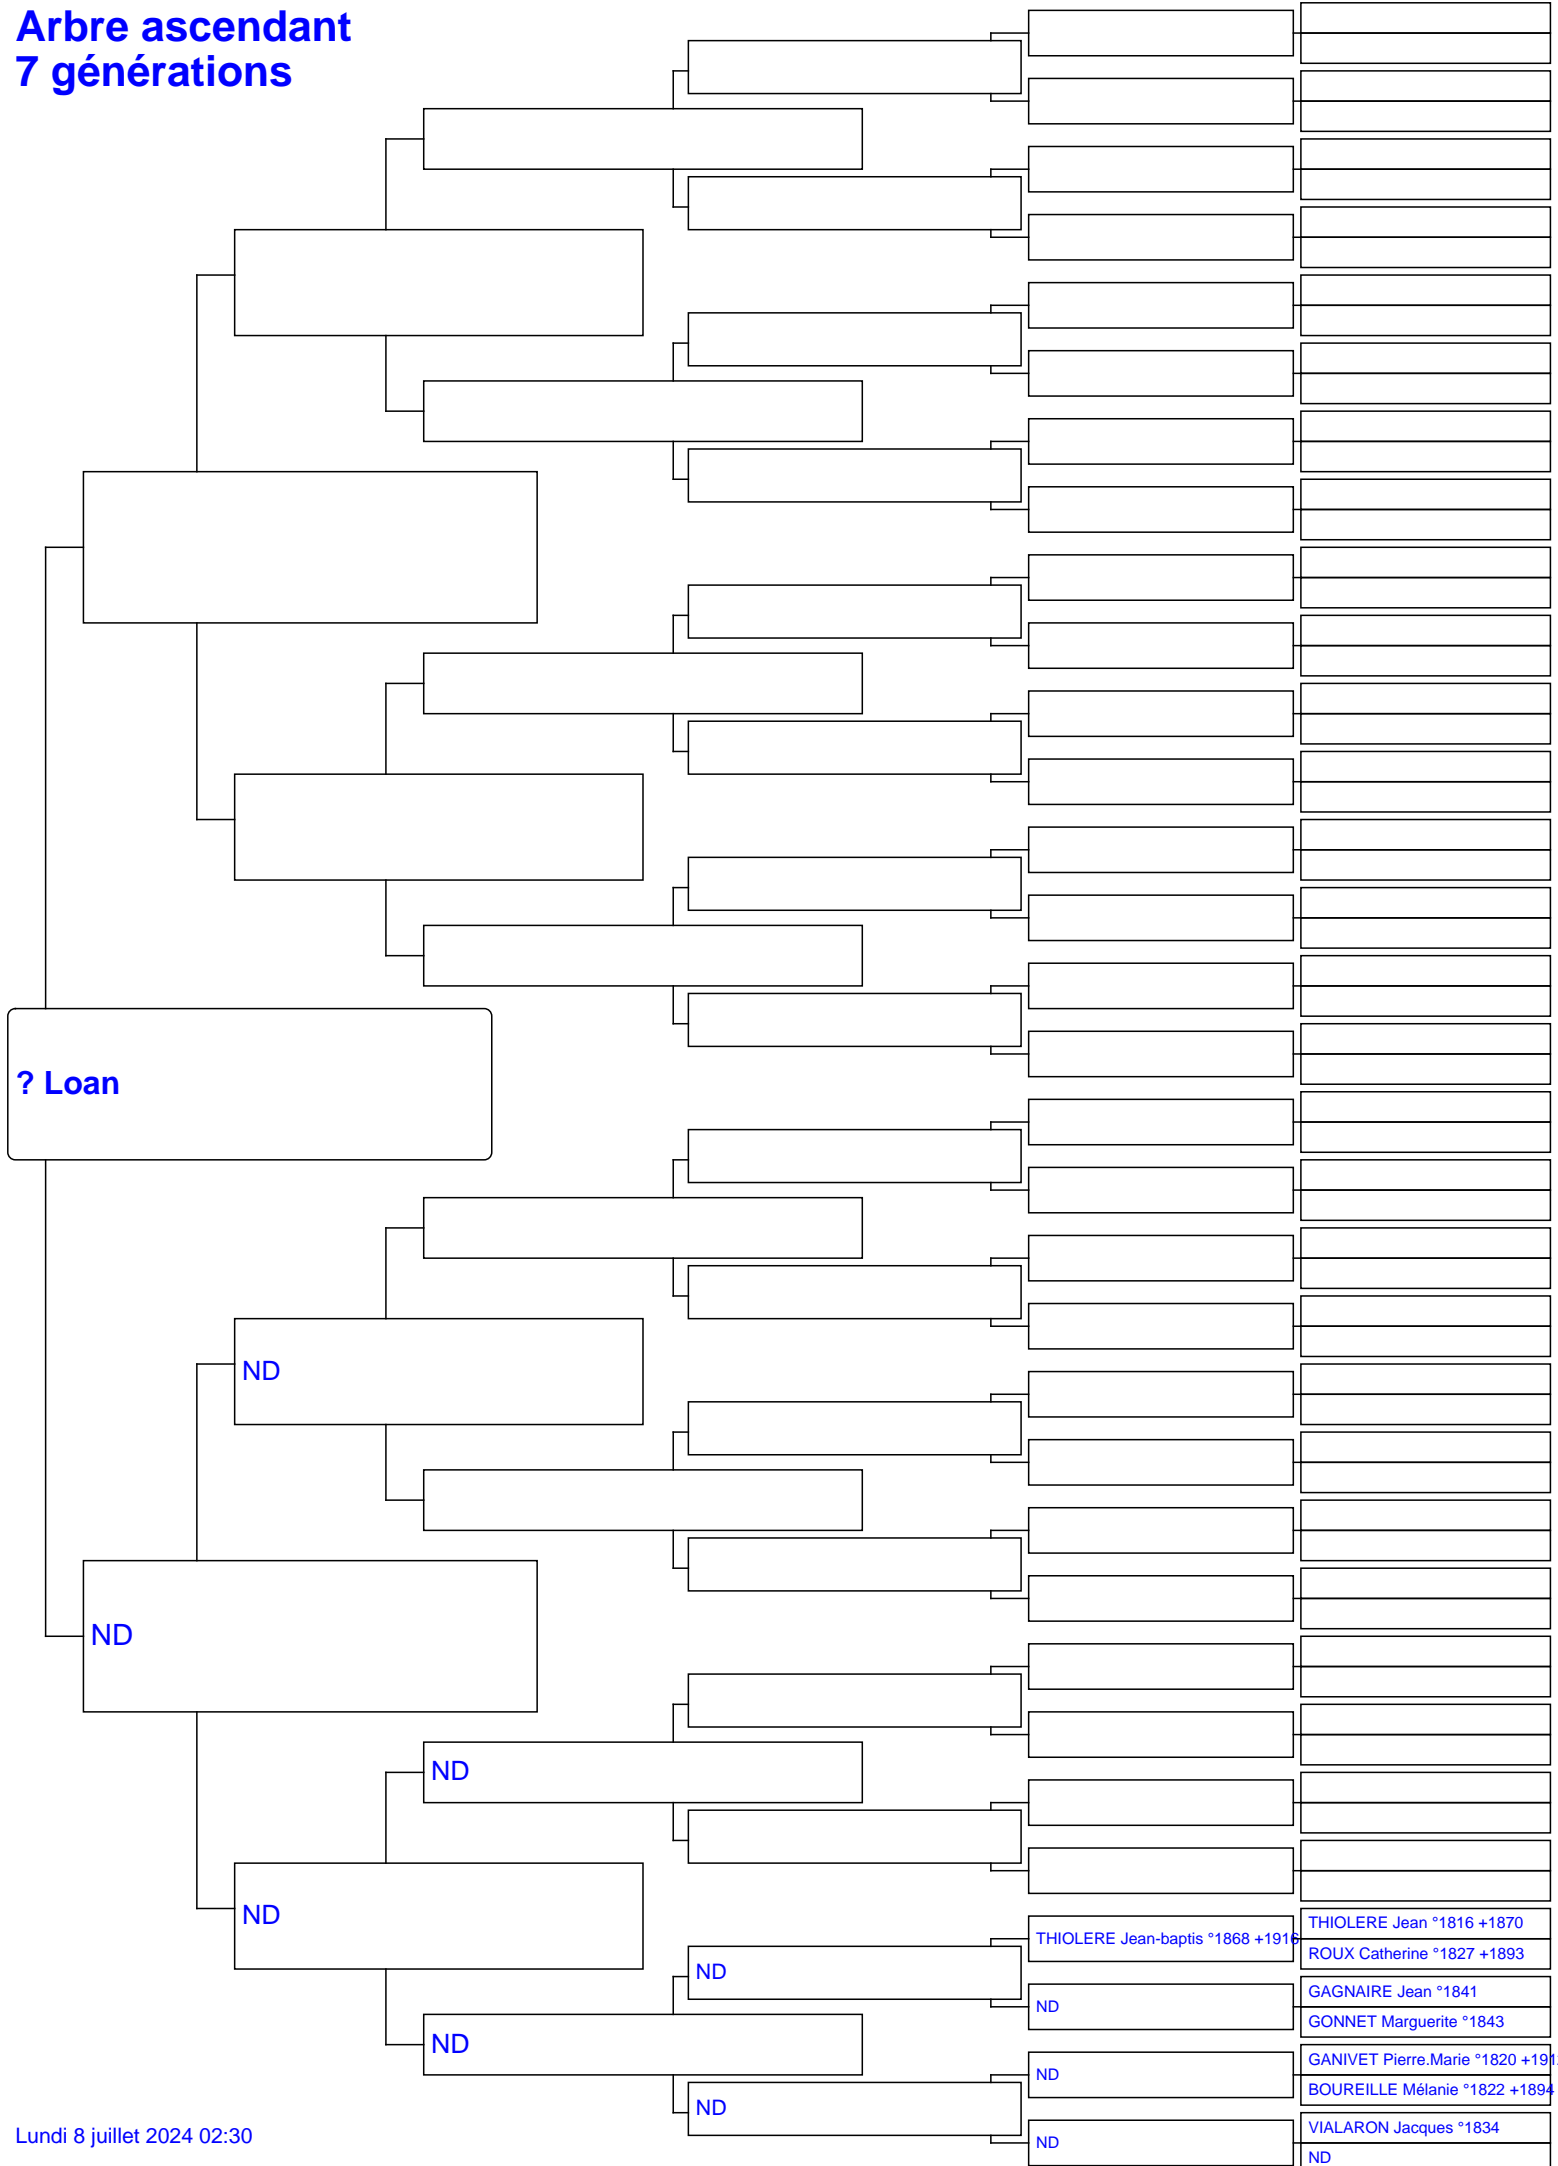

Arbre ascendant 7 générations

| | |
|----------------------------------|----------------------------------|
| THIOLERE Jean-baptis *1868 +1916 | THIOLERE Jean *1816 +1870 |
| | ROUX Catherine *1827 +1893 |
| ND | GAGNAIRE Jean *1841 |
| | GONNET Marguerite *1843 |
| ND | GANIVET Pierre.Marie *1820 +1916 |
| | BOUREILLE Mélanie *1822 +1894 |
| ND | VIALARON Jacques *1834 |
| | ND |