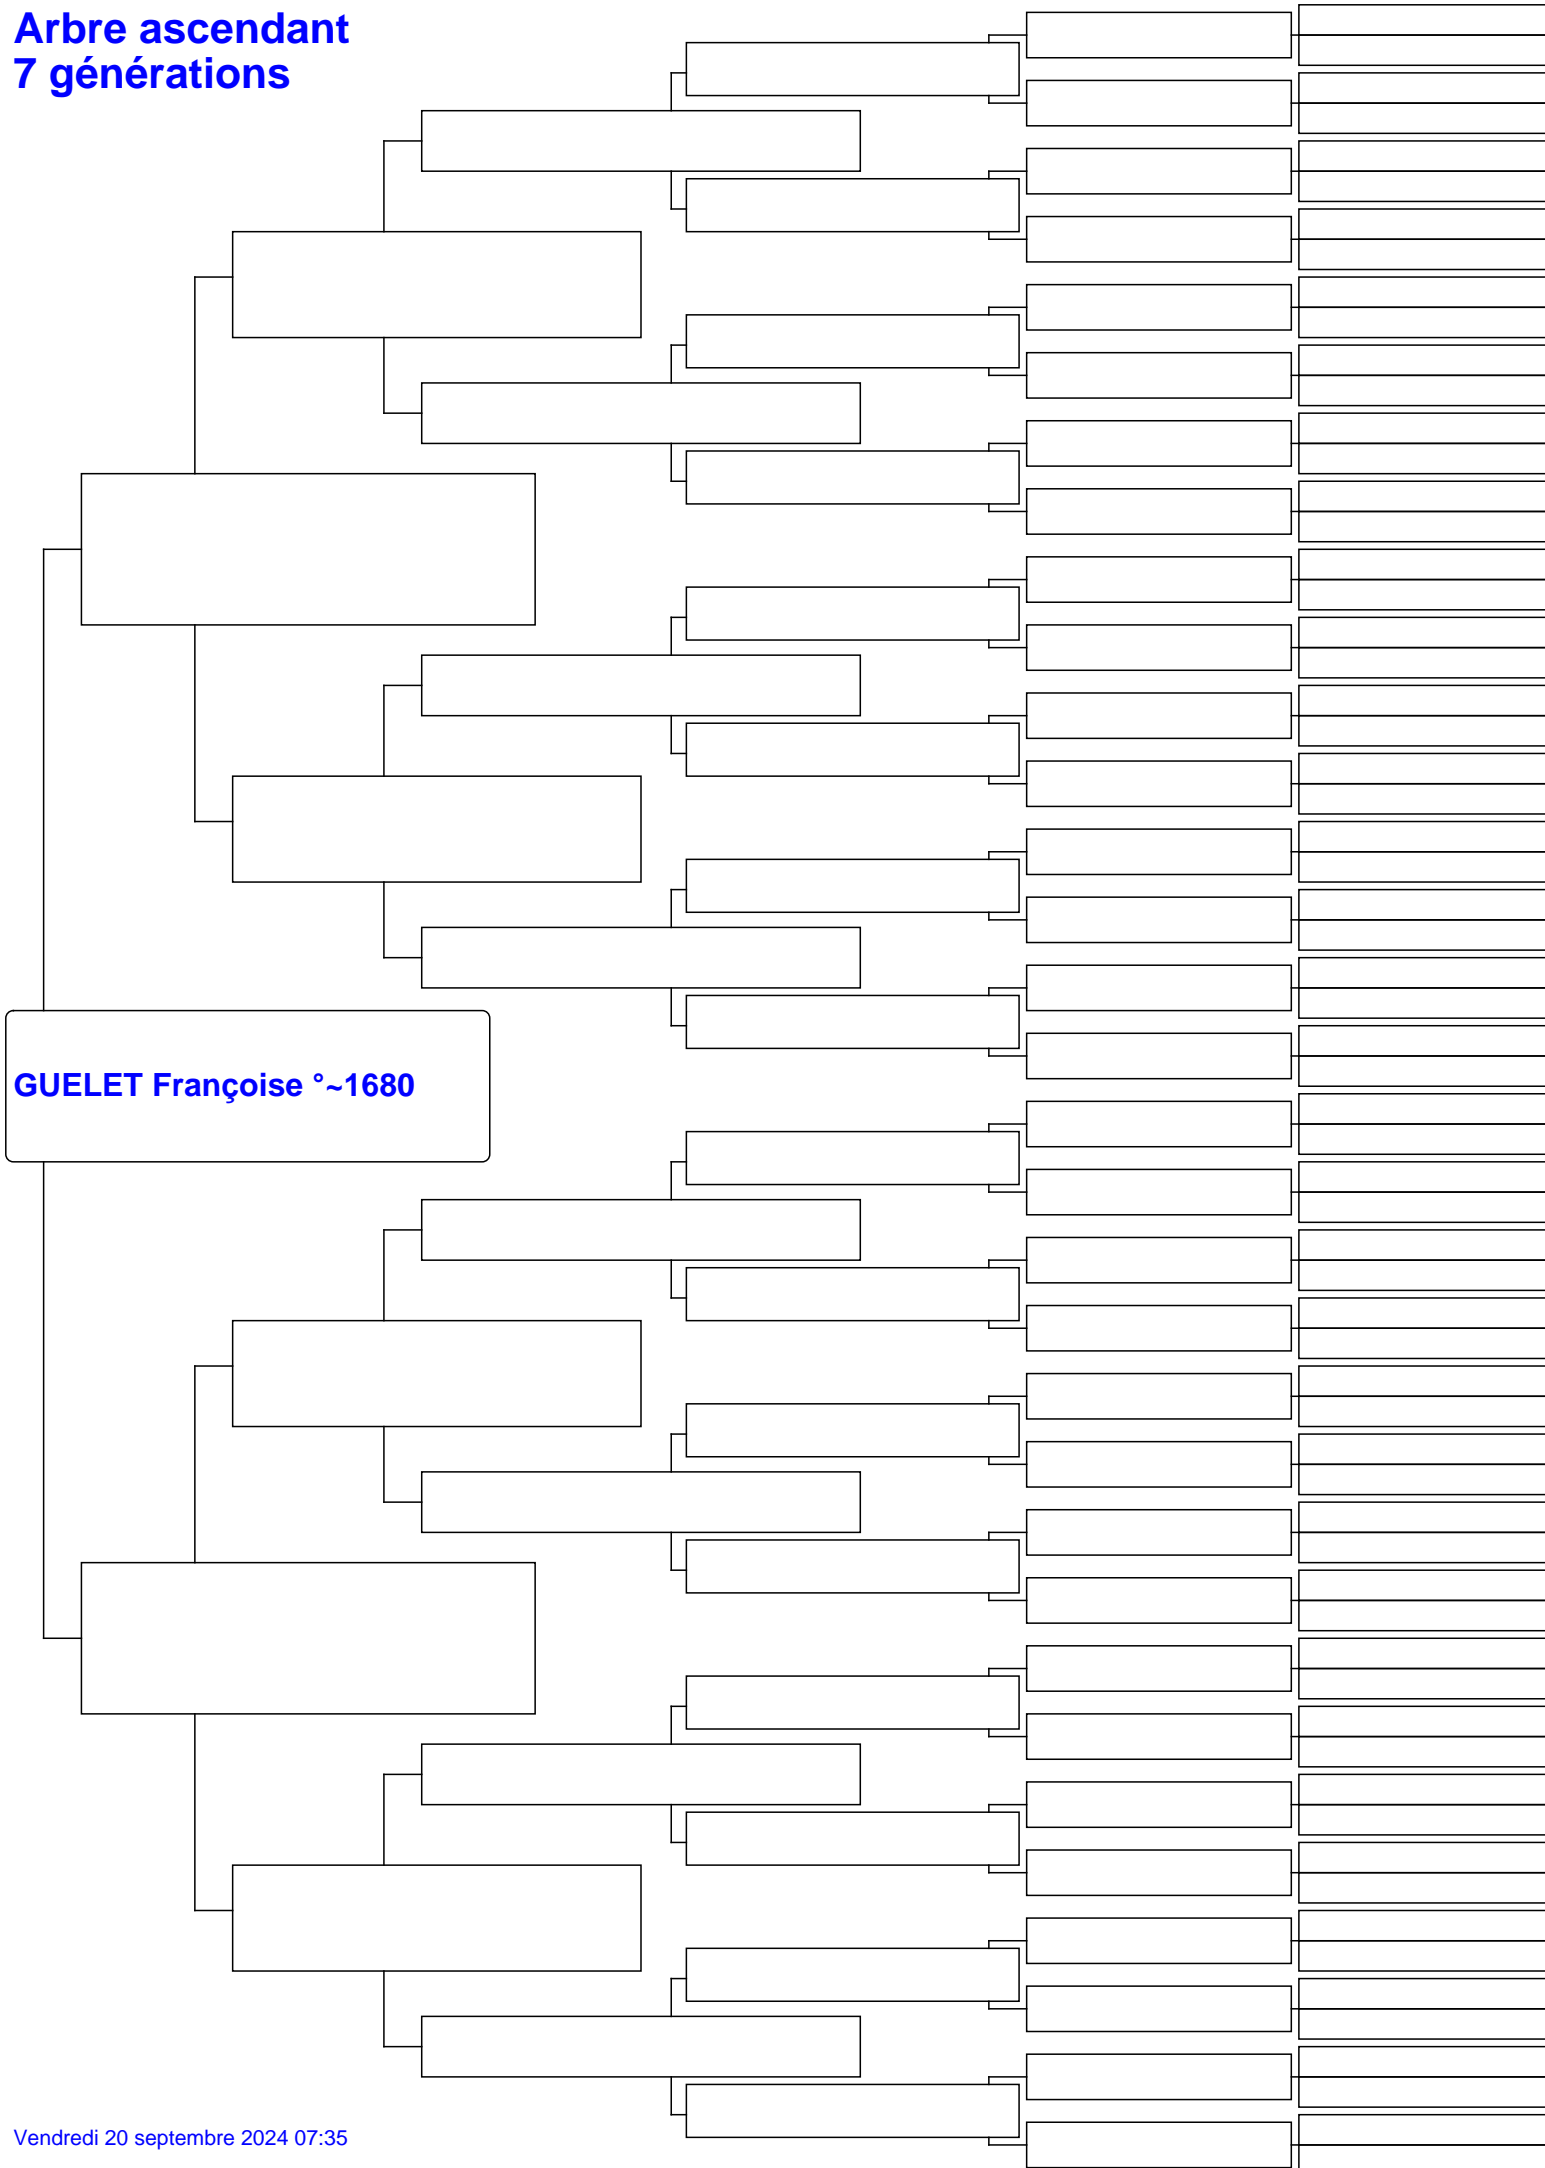

Arbre ascendant 7 générations

GUELET Françoise °~1680