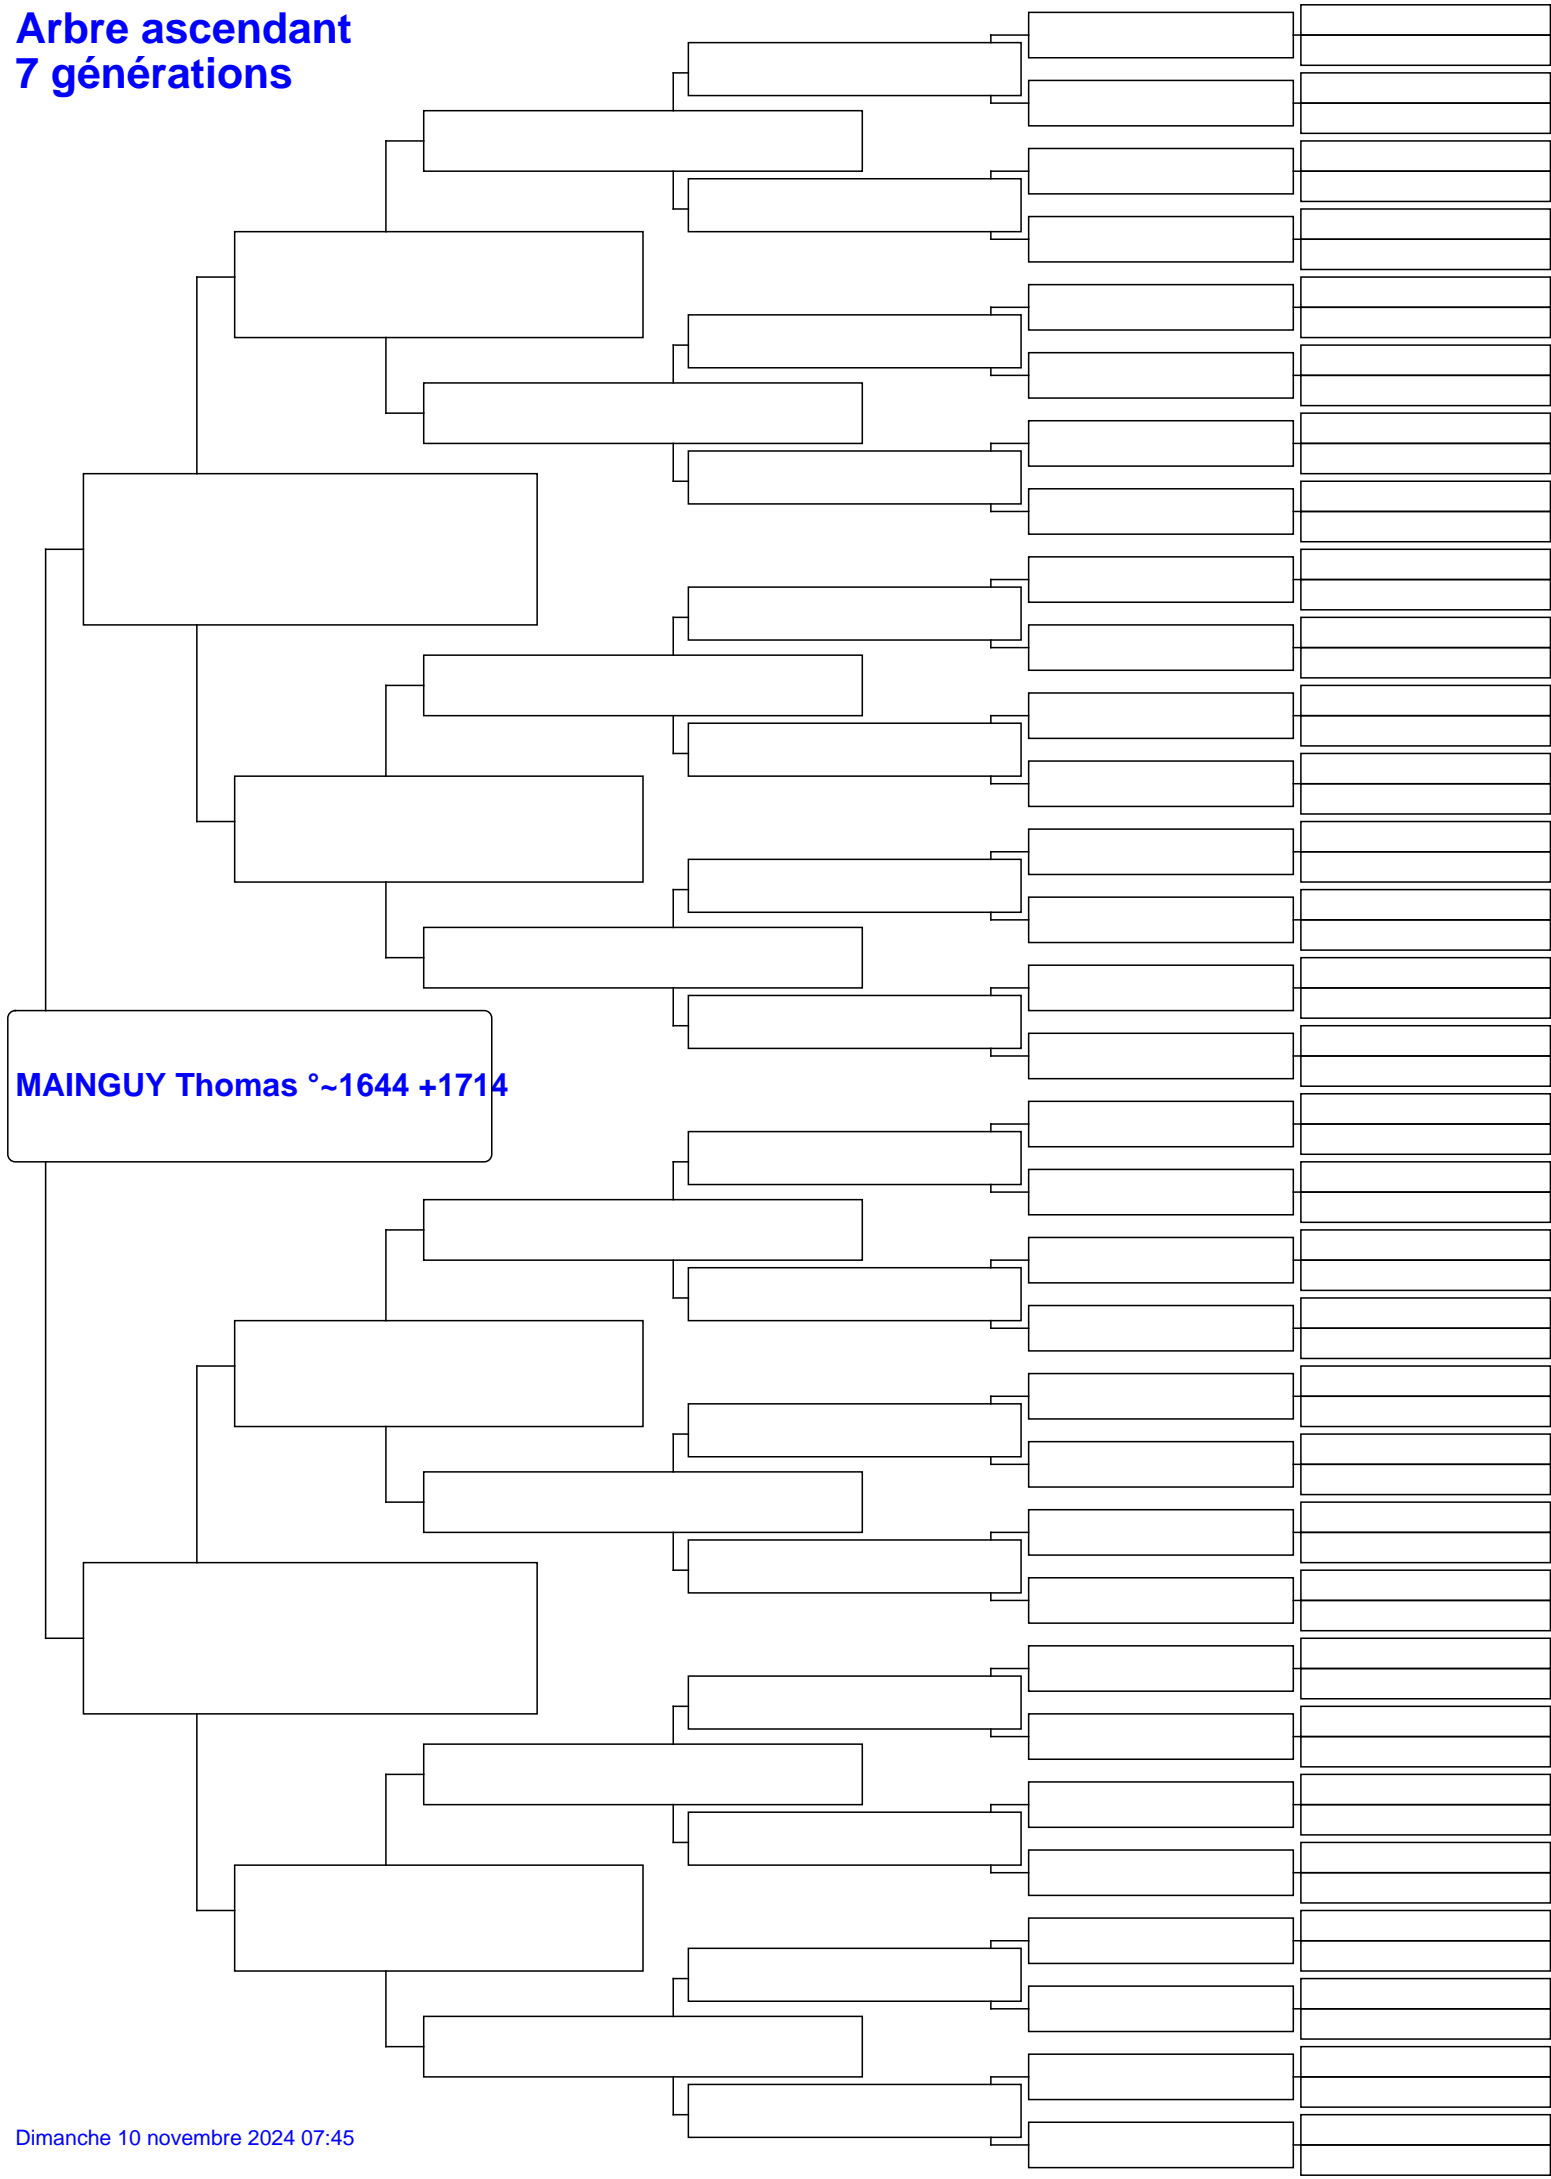

Arbre ascendant 7 générations

MAINGUY Thomas °~1644 +1714