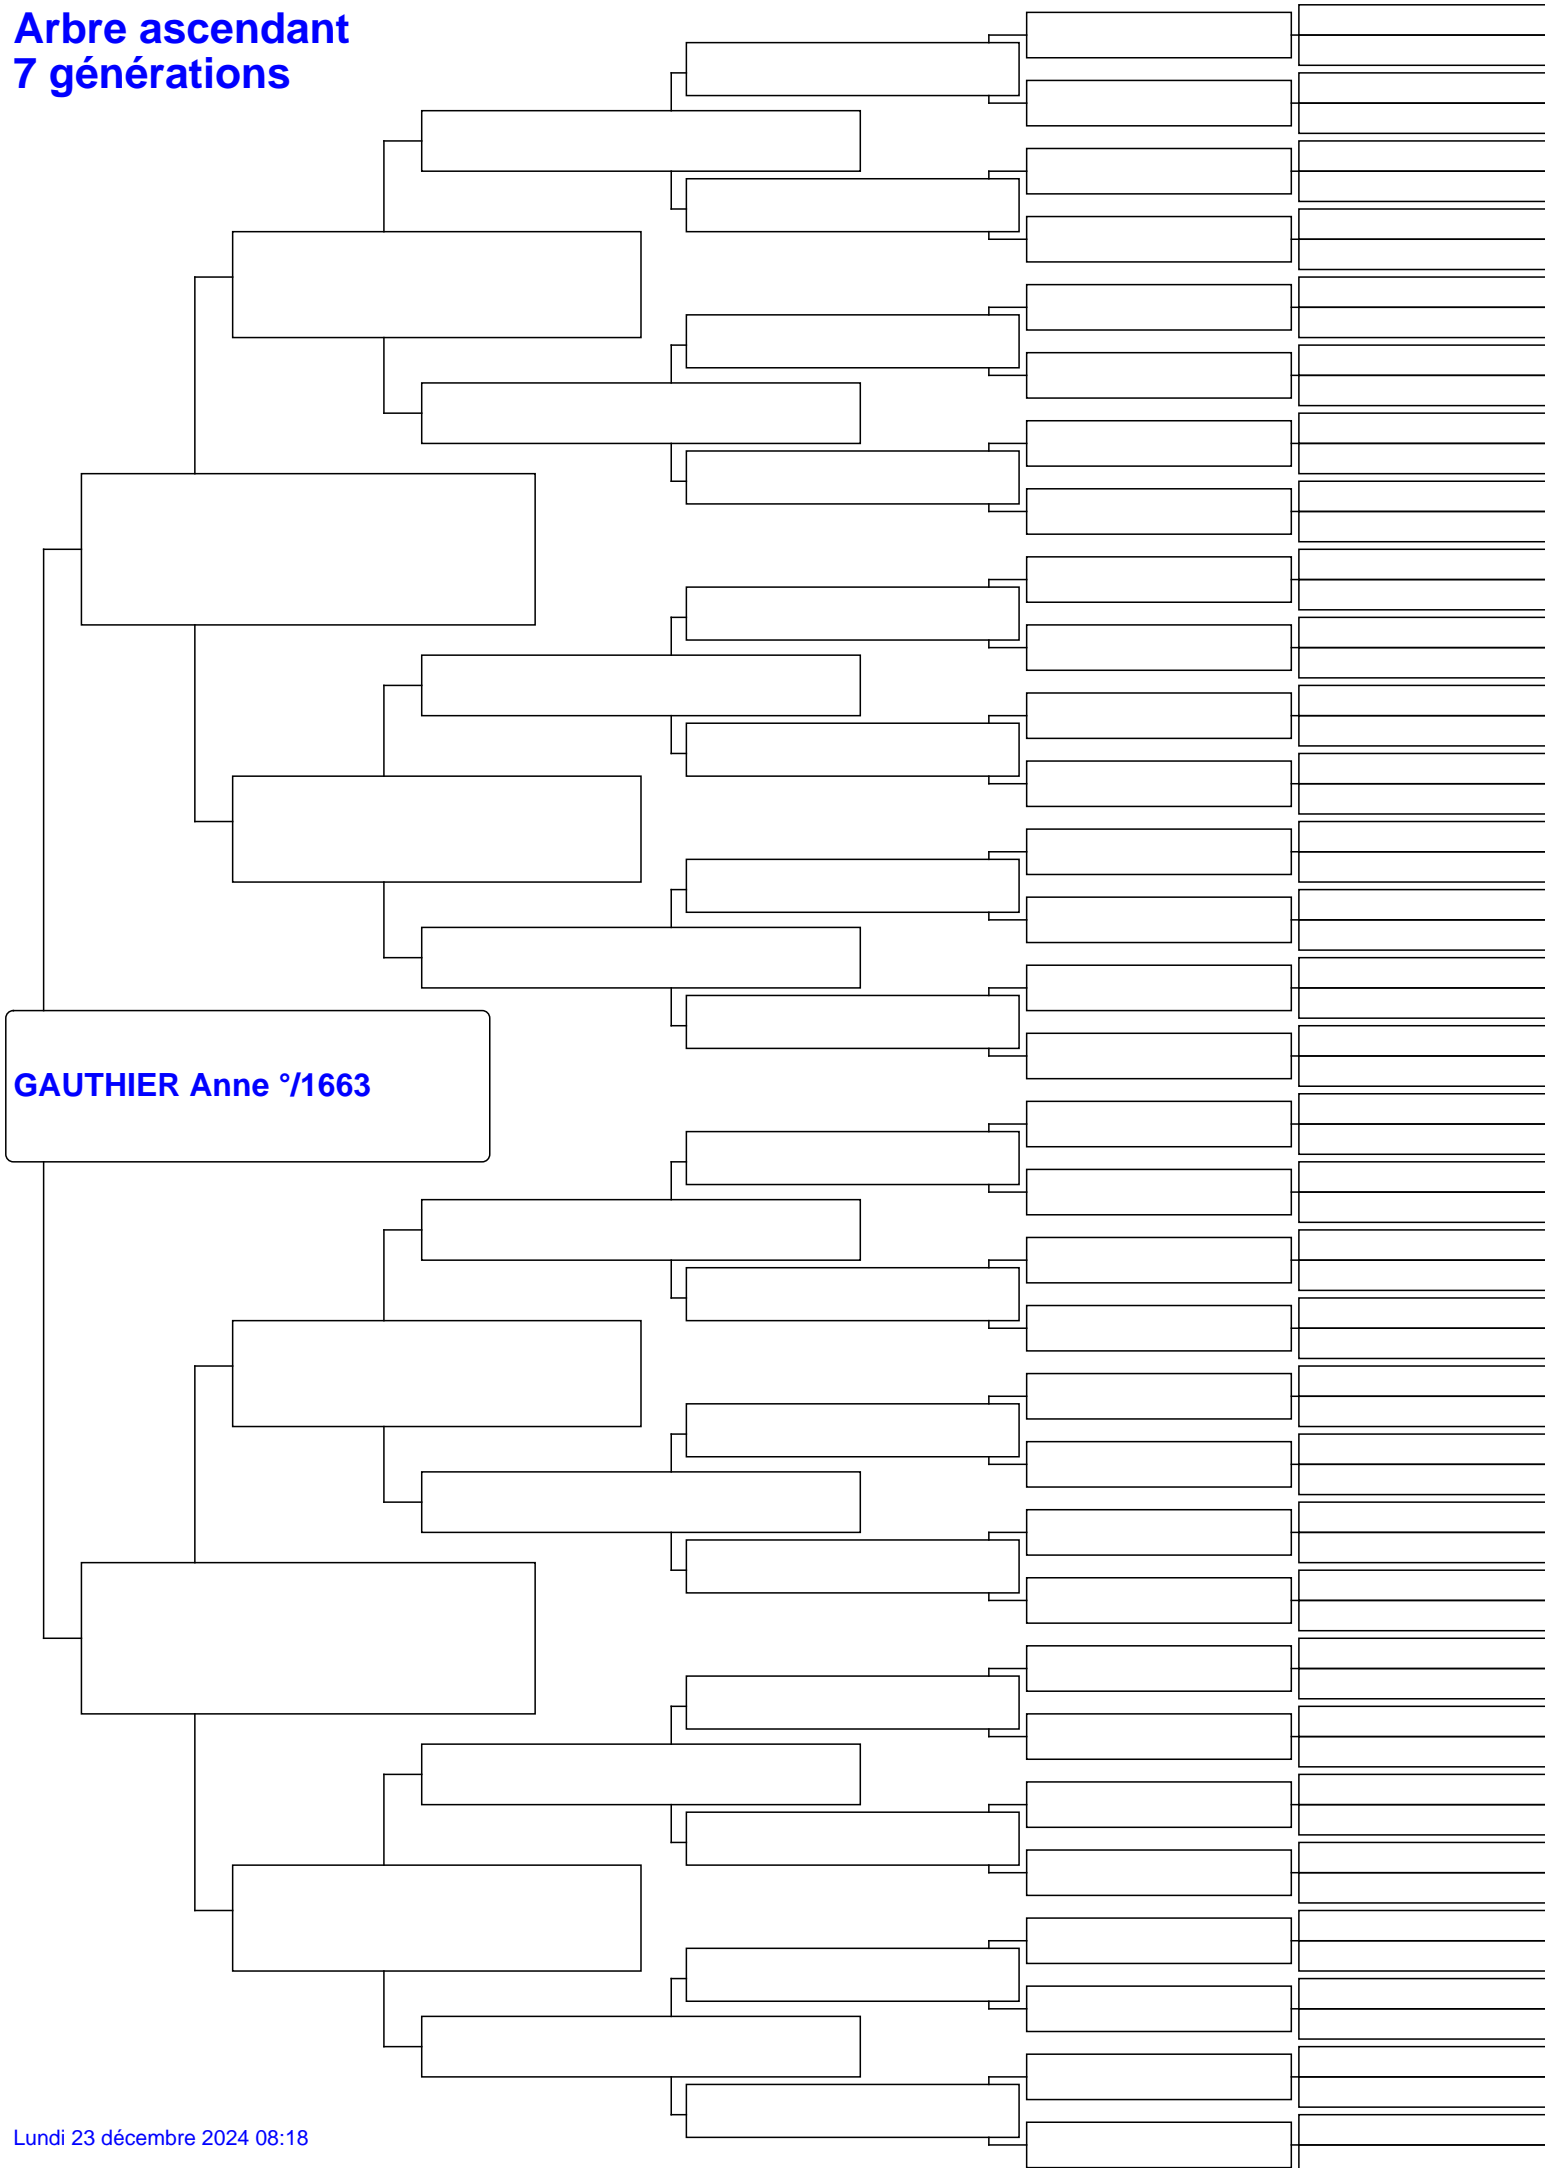

# Arbre ascendant 7 générations

**GAUTHIER Anne °/1663**