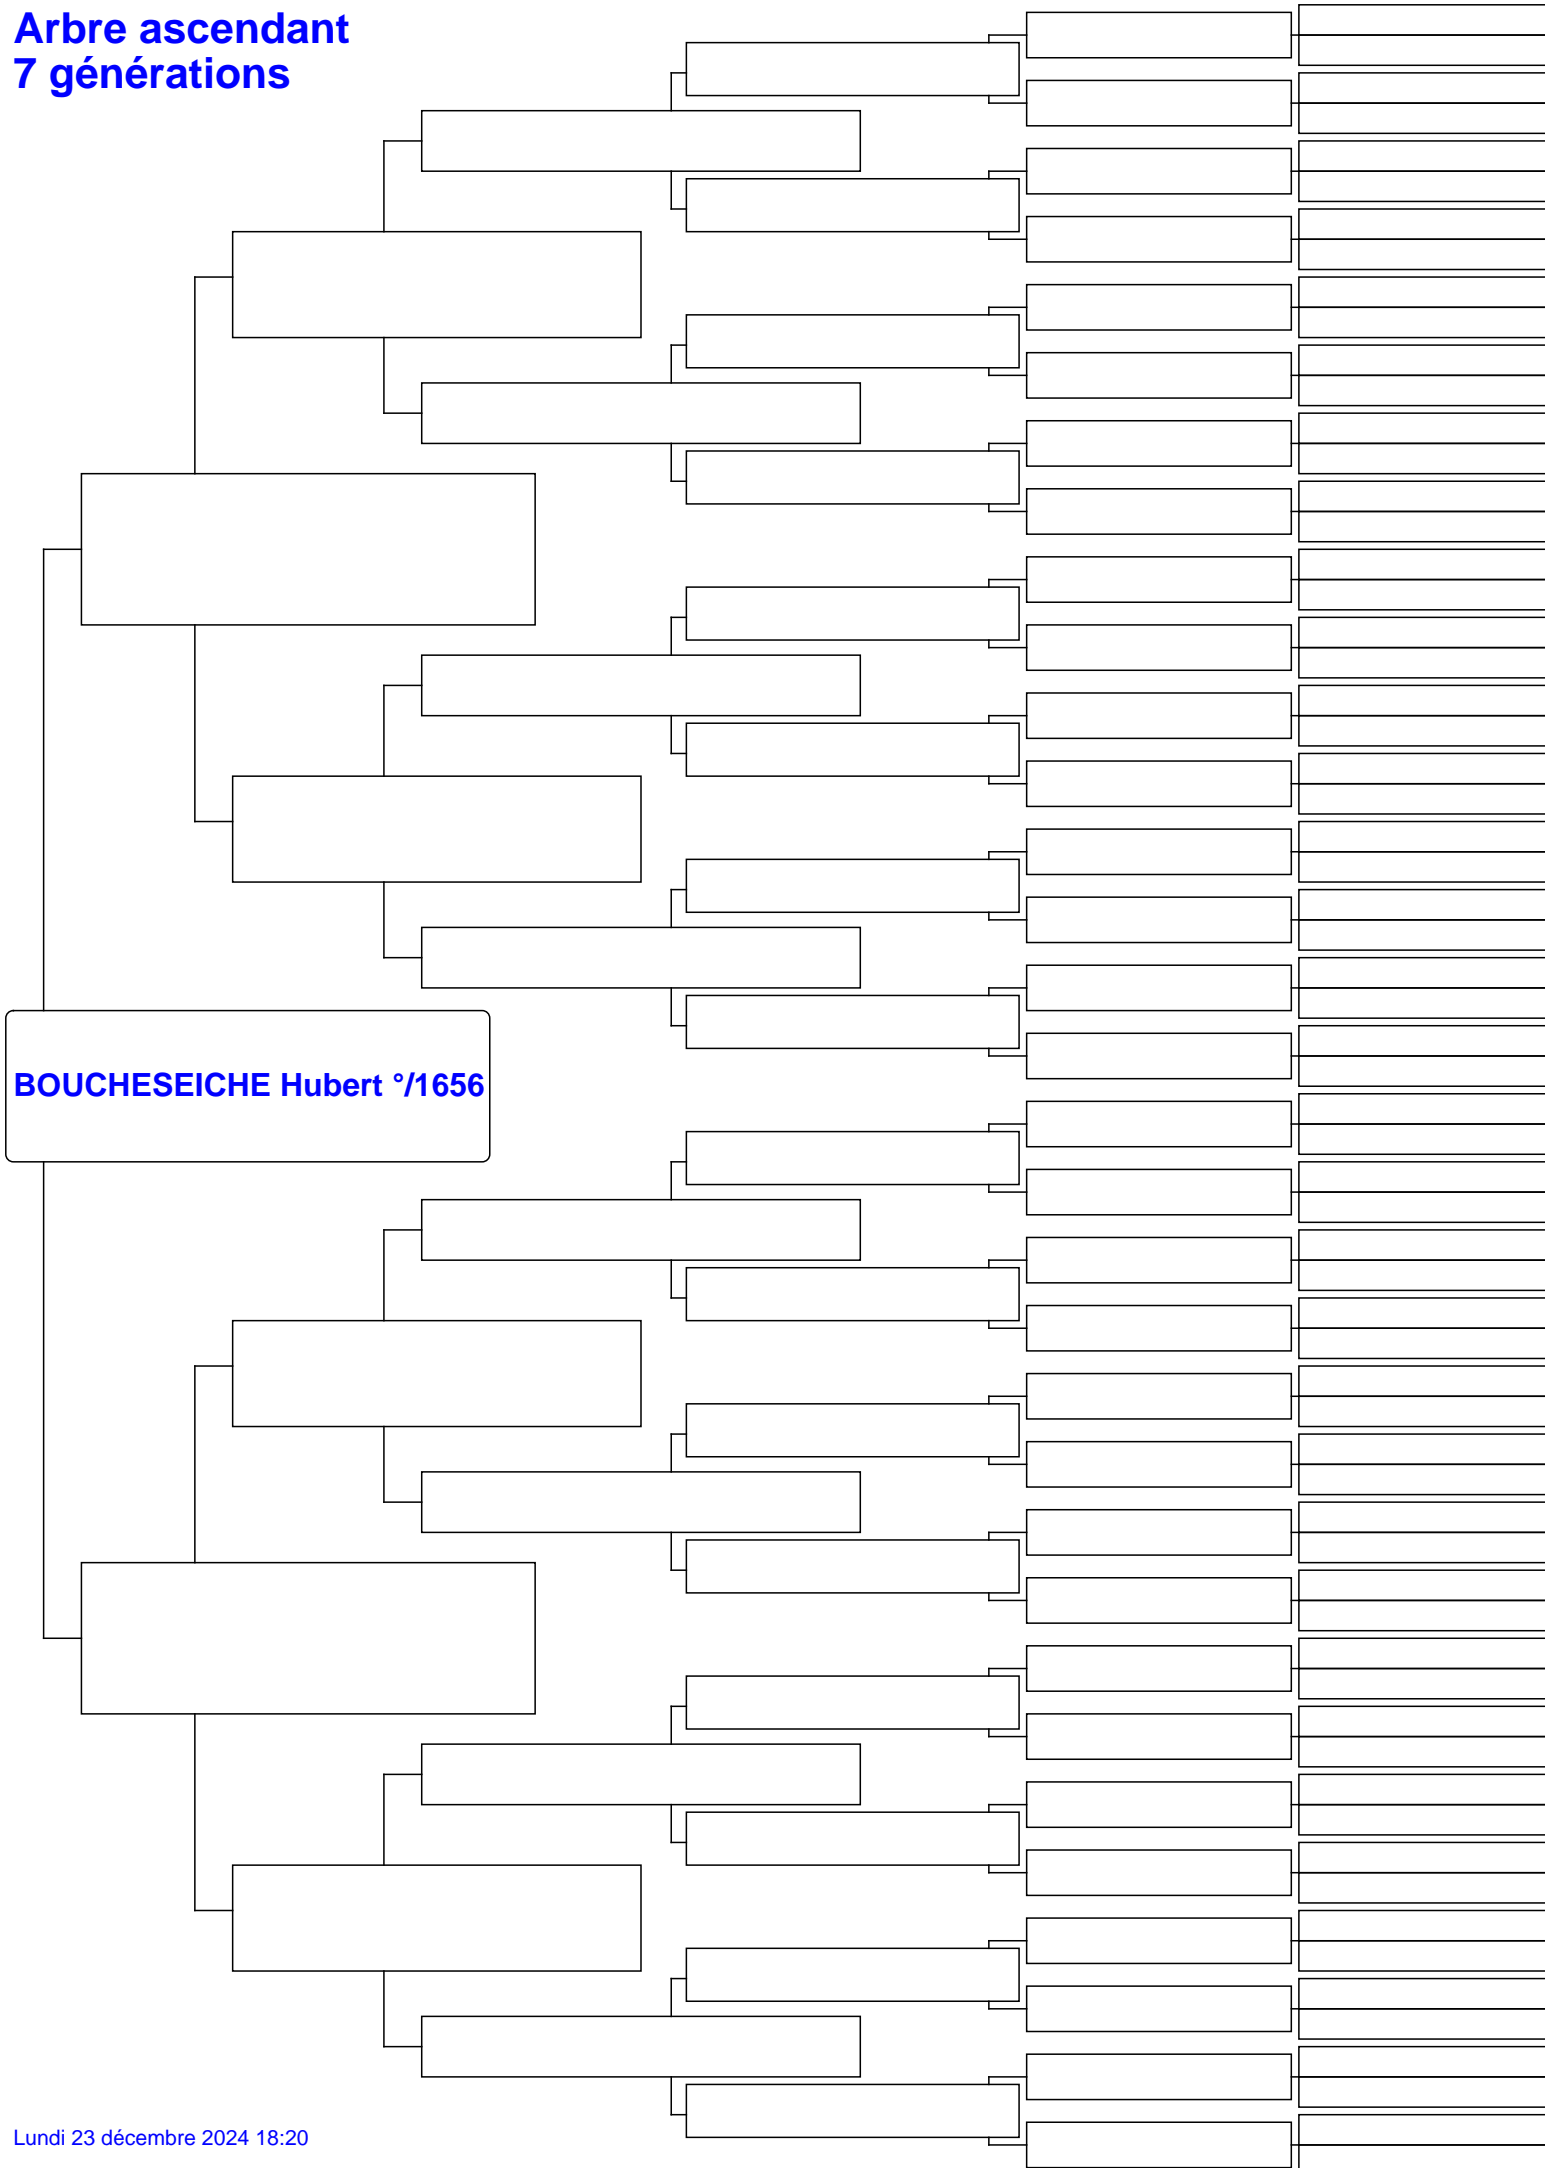

Arbre ascendant 7 générations

BOUCHESEICHE Hubert 1656