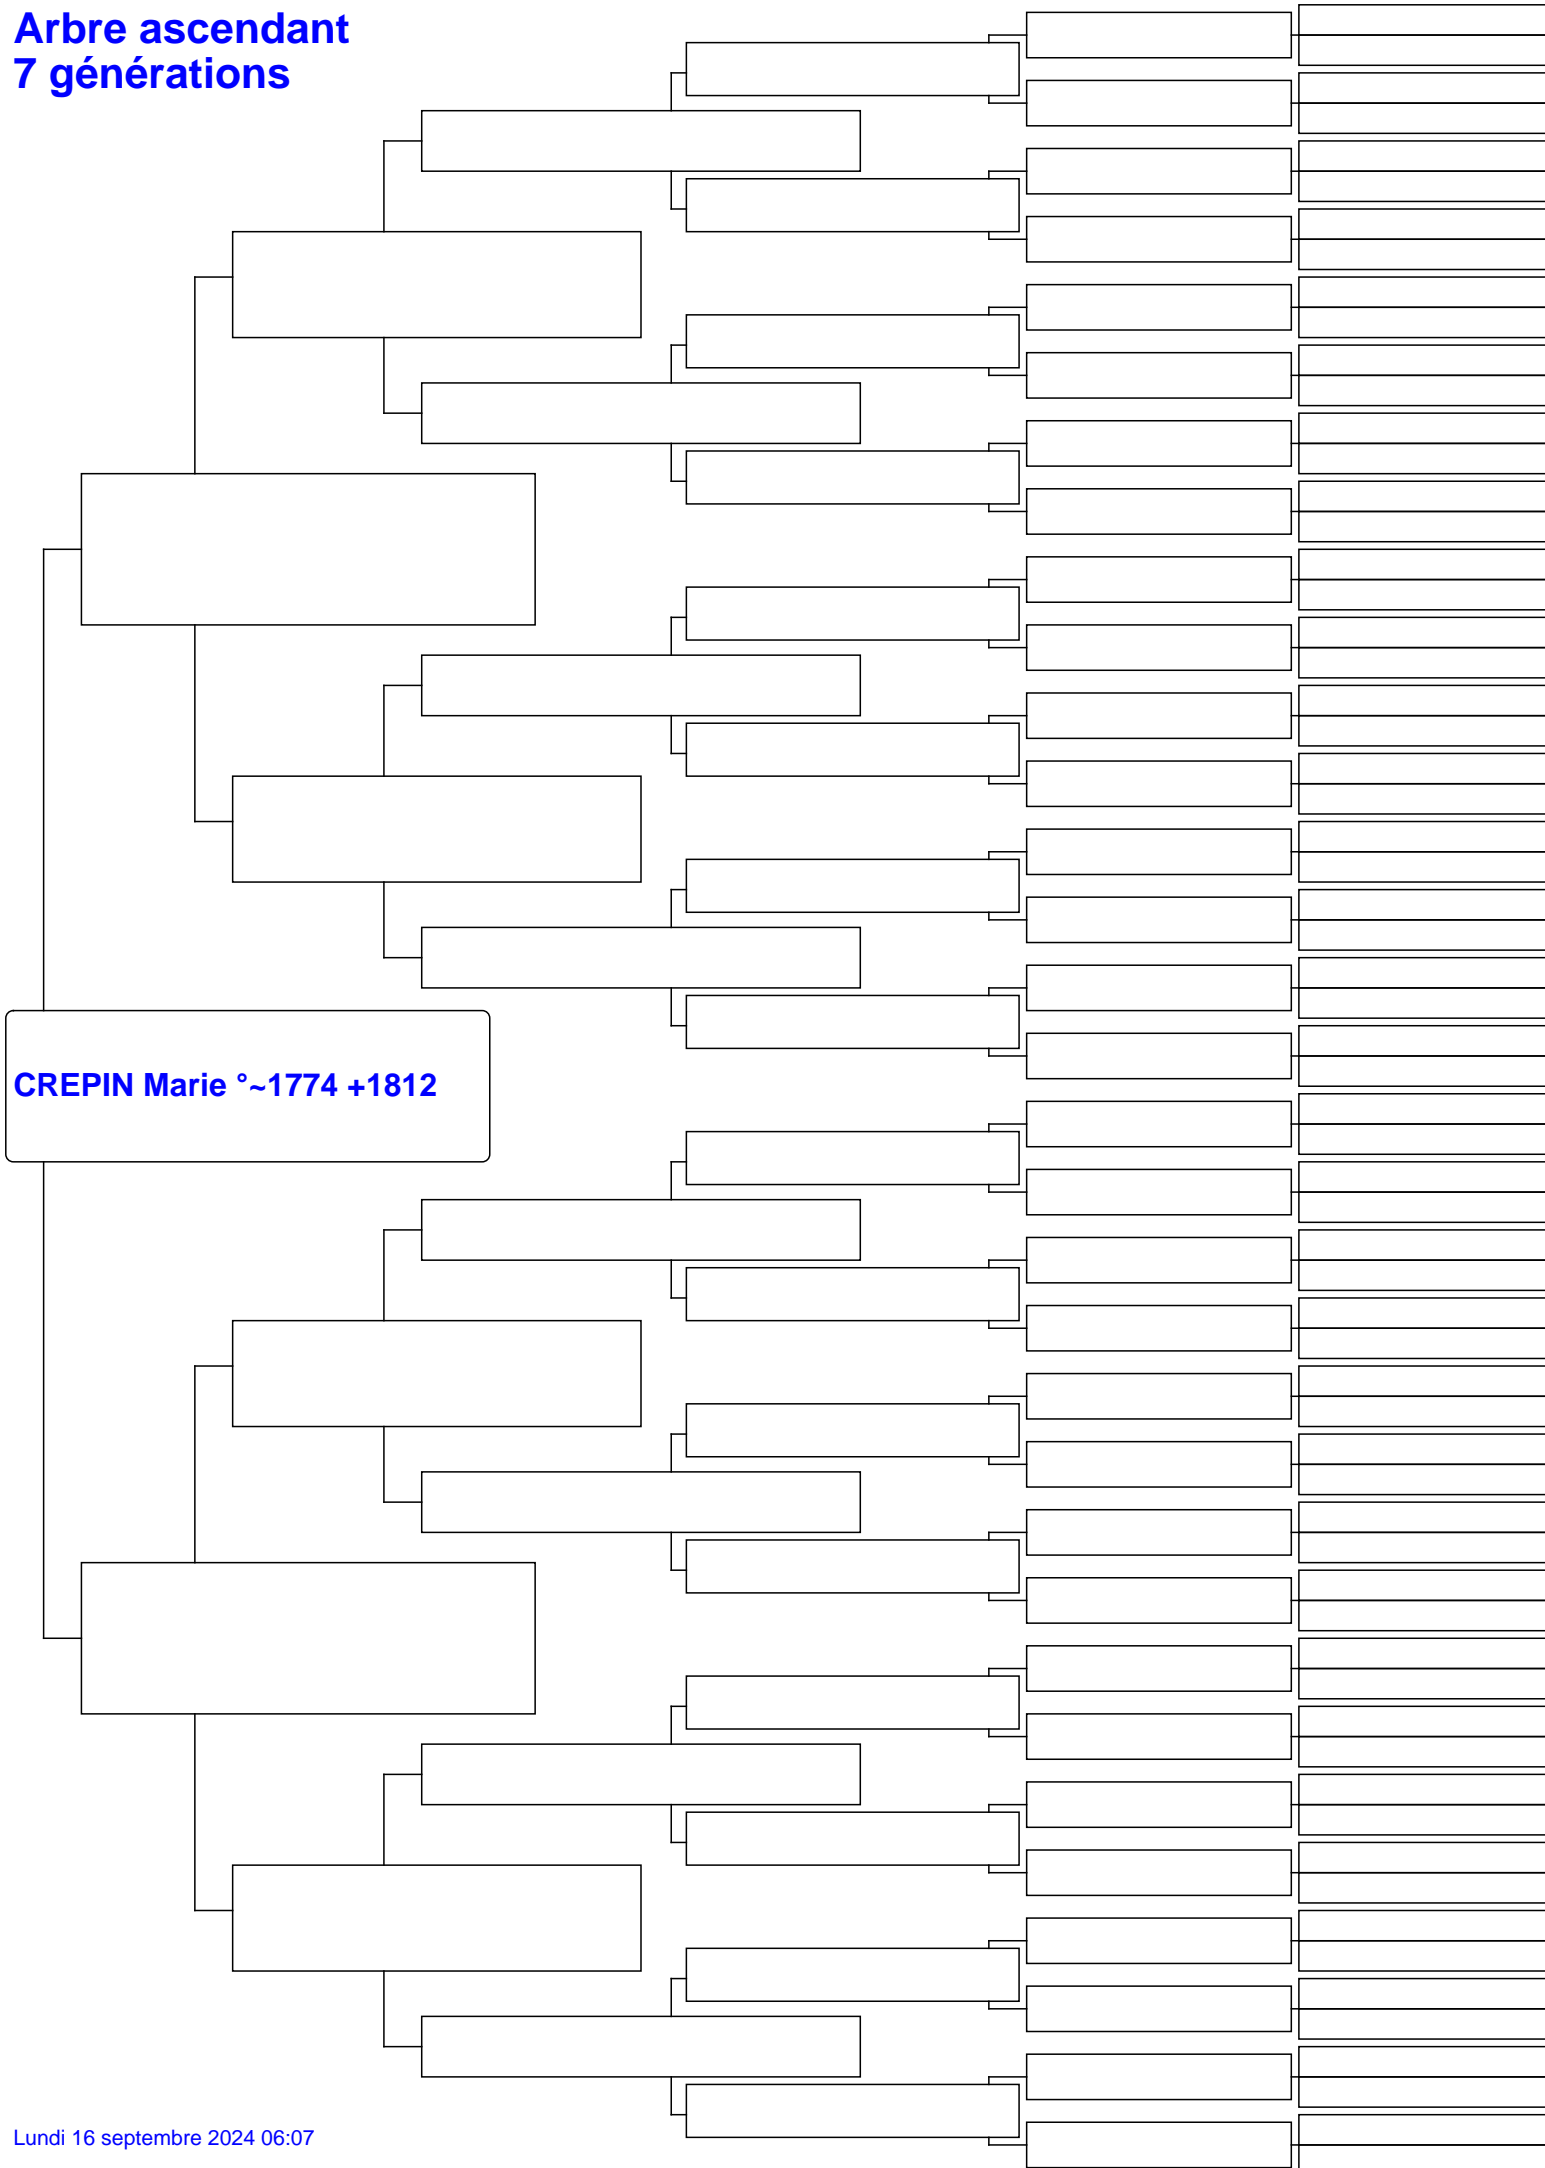

# Arbre ascendant 7 générations

CREPIN Marie °~1774 +1812