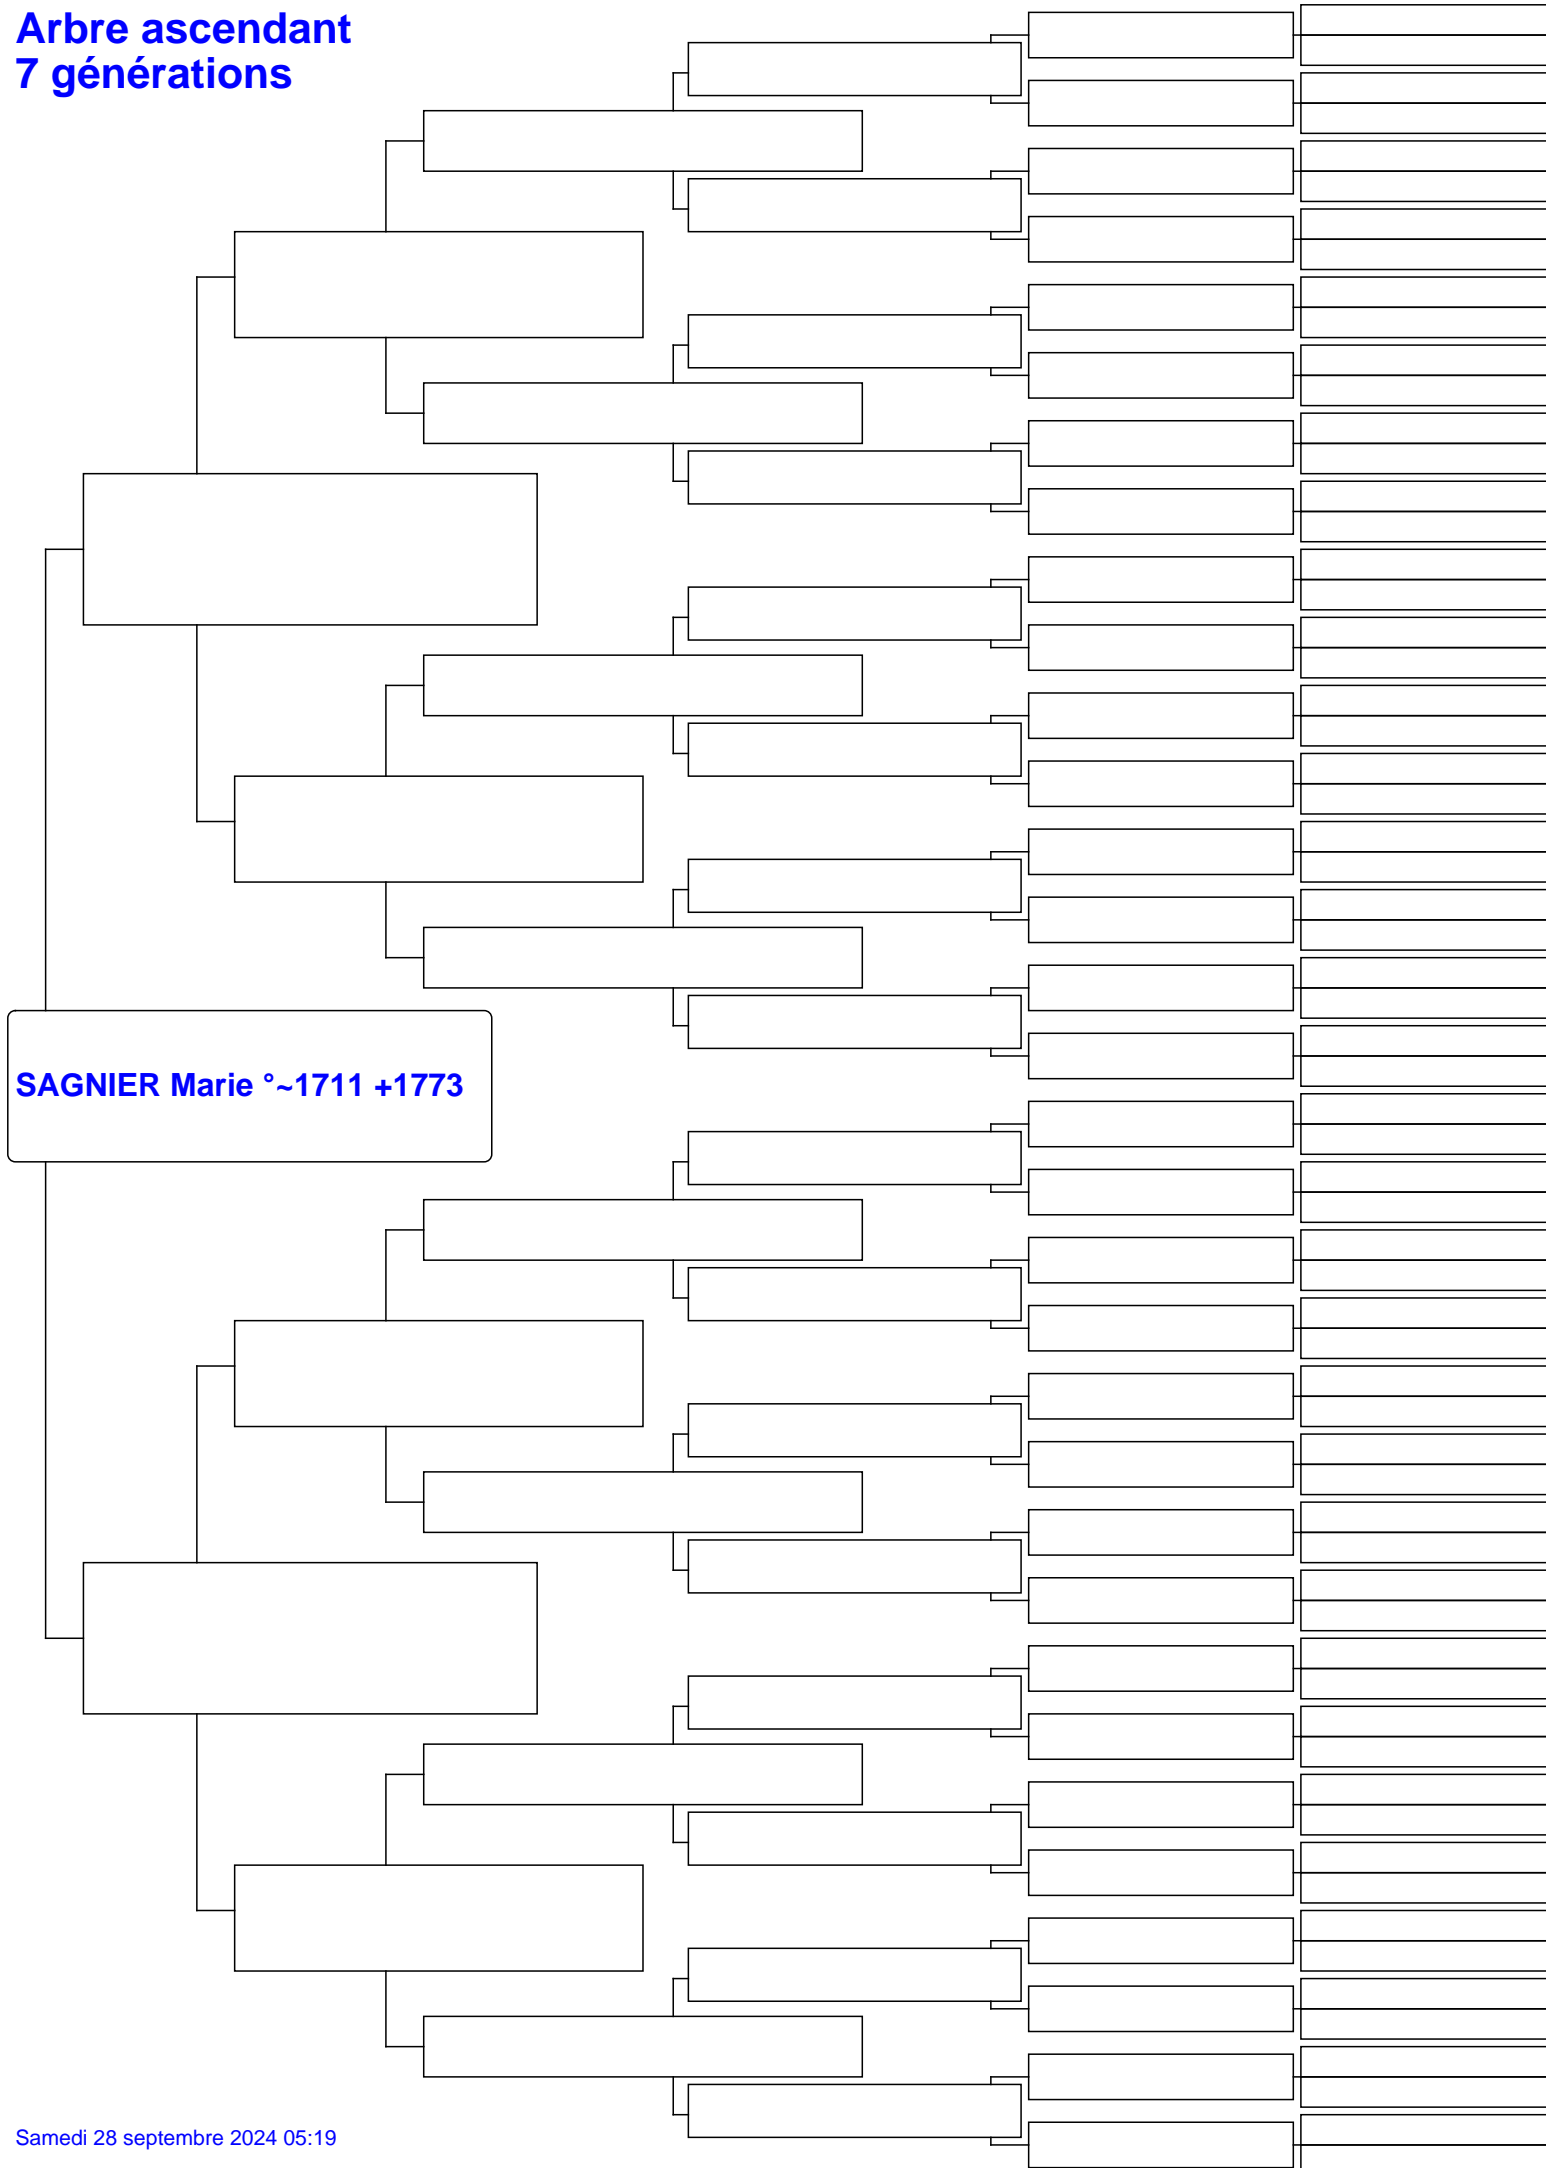

# Arbre ascendant 7 générations

**SAGNIER Marie °~1711 +1773**