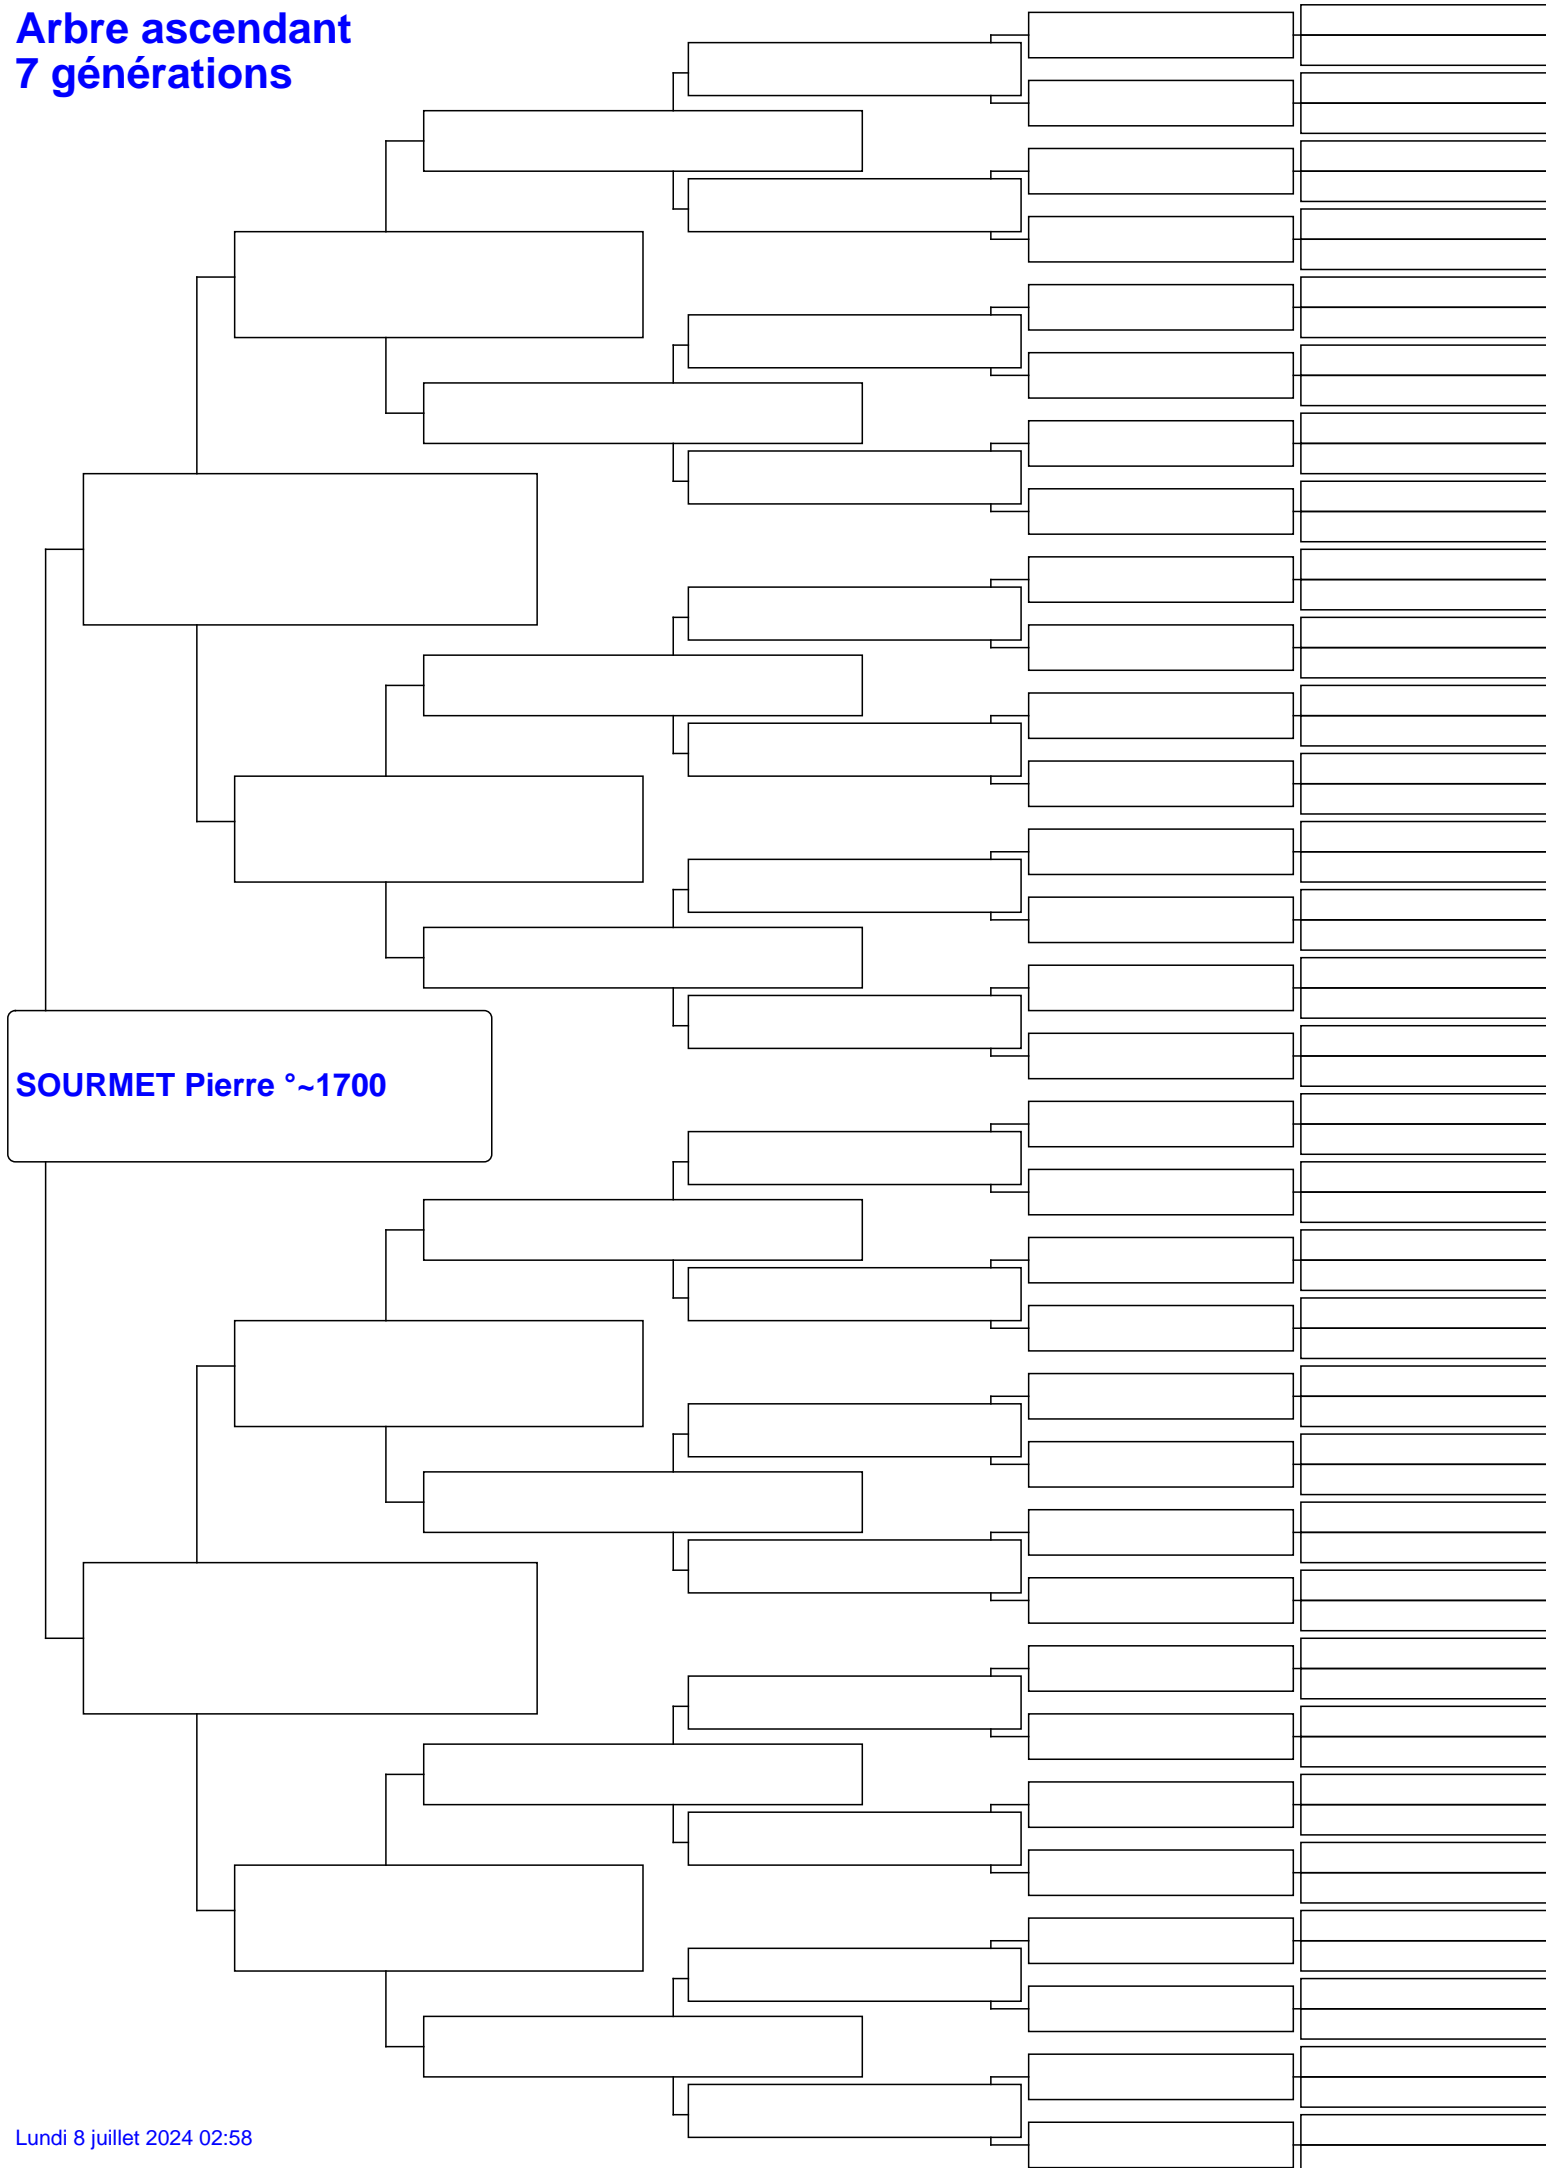

Arbre ascendant 7 générations

SOURMET Pierre °~1700