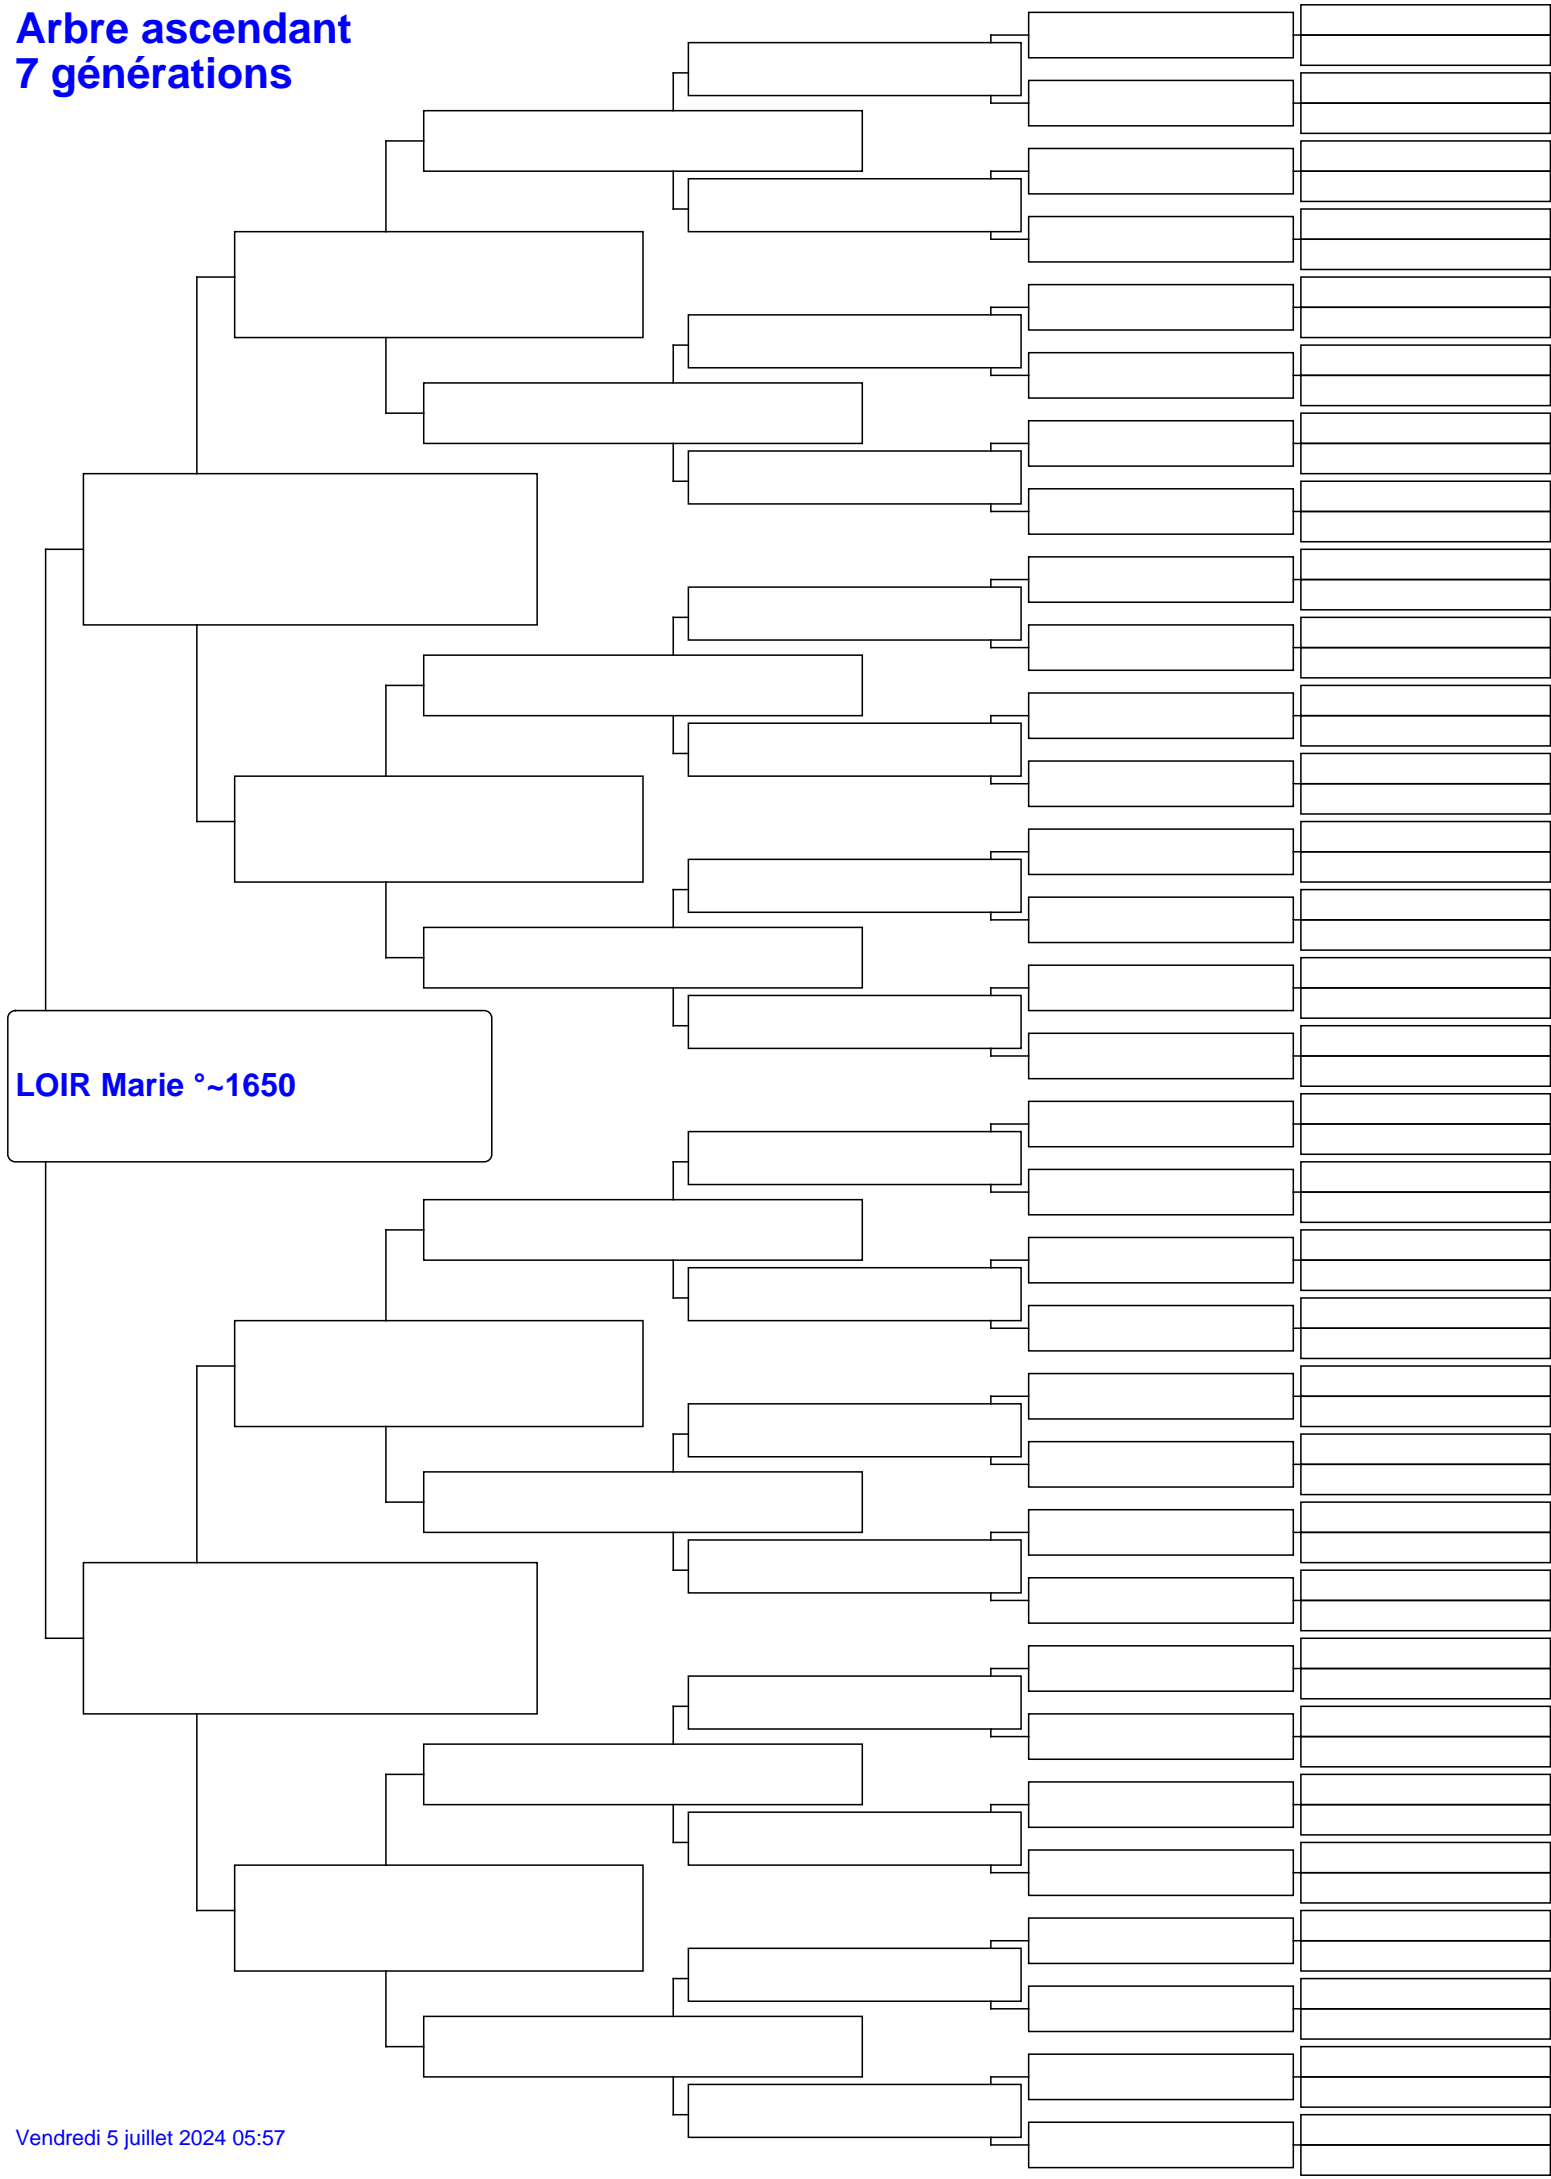

Arbre ascendant 7 générations

LOIR Marie °~1650