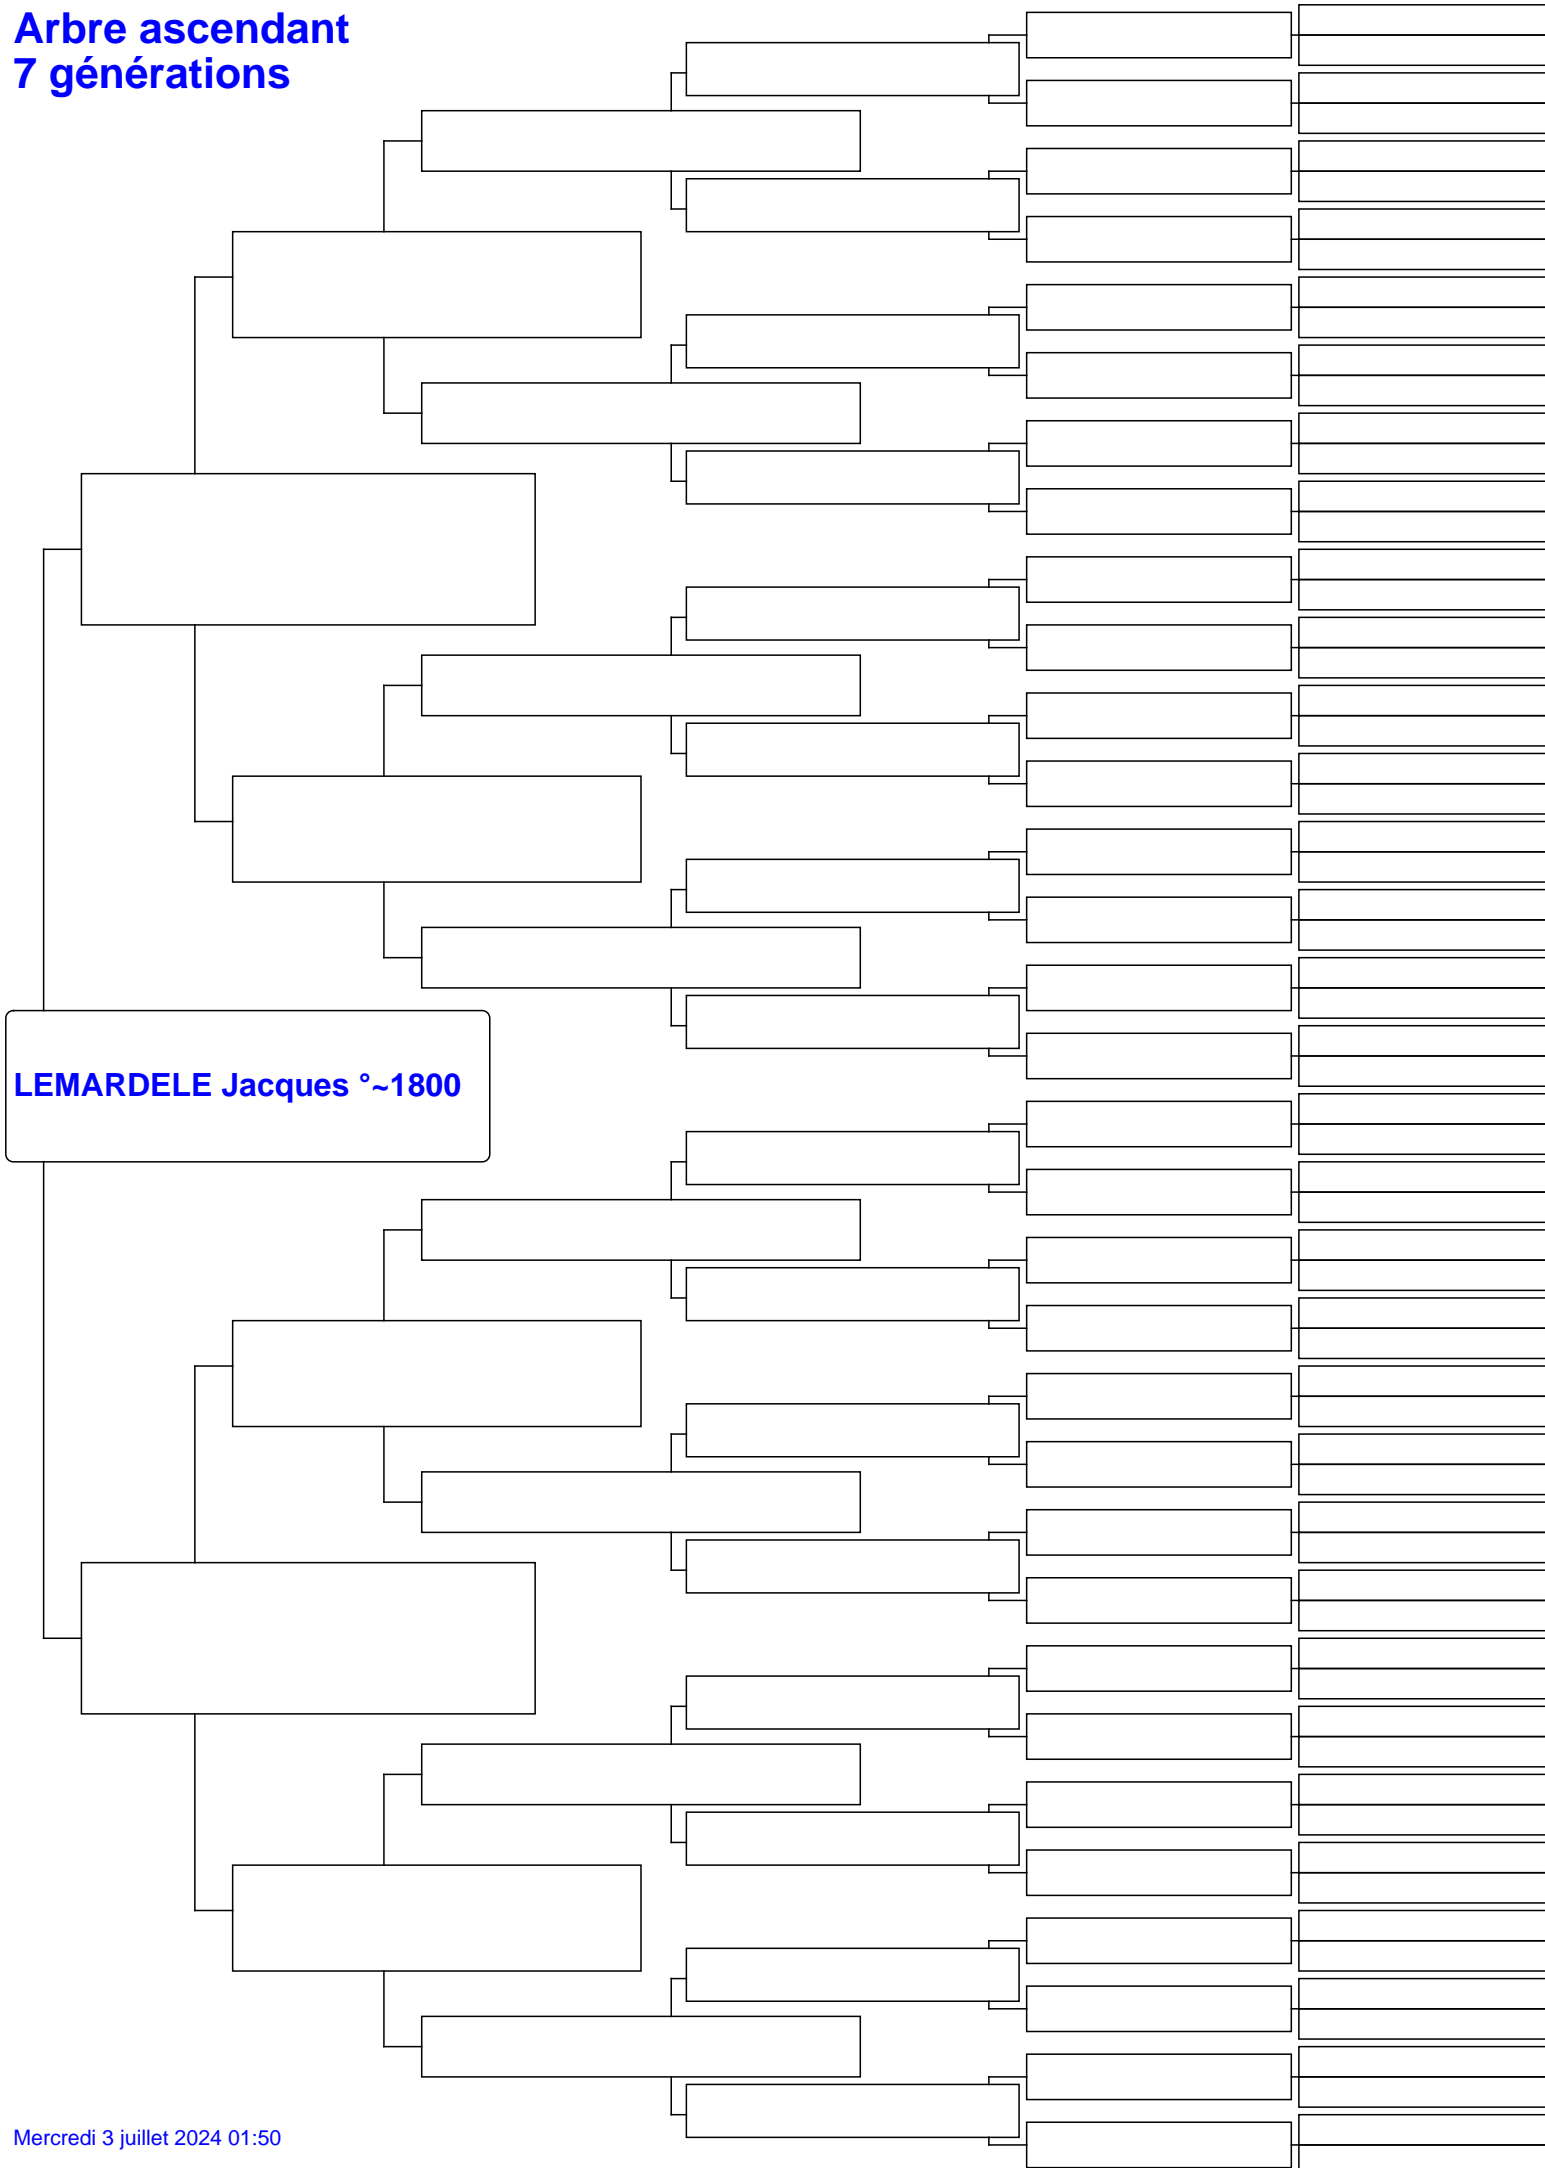

Arbre ascendant 7 générations

LEMARDELE Jacques °~1800