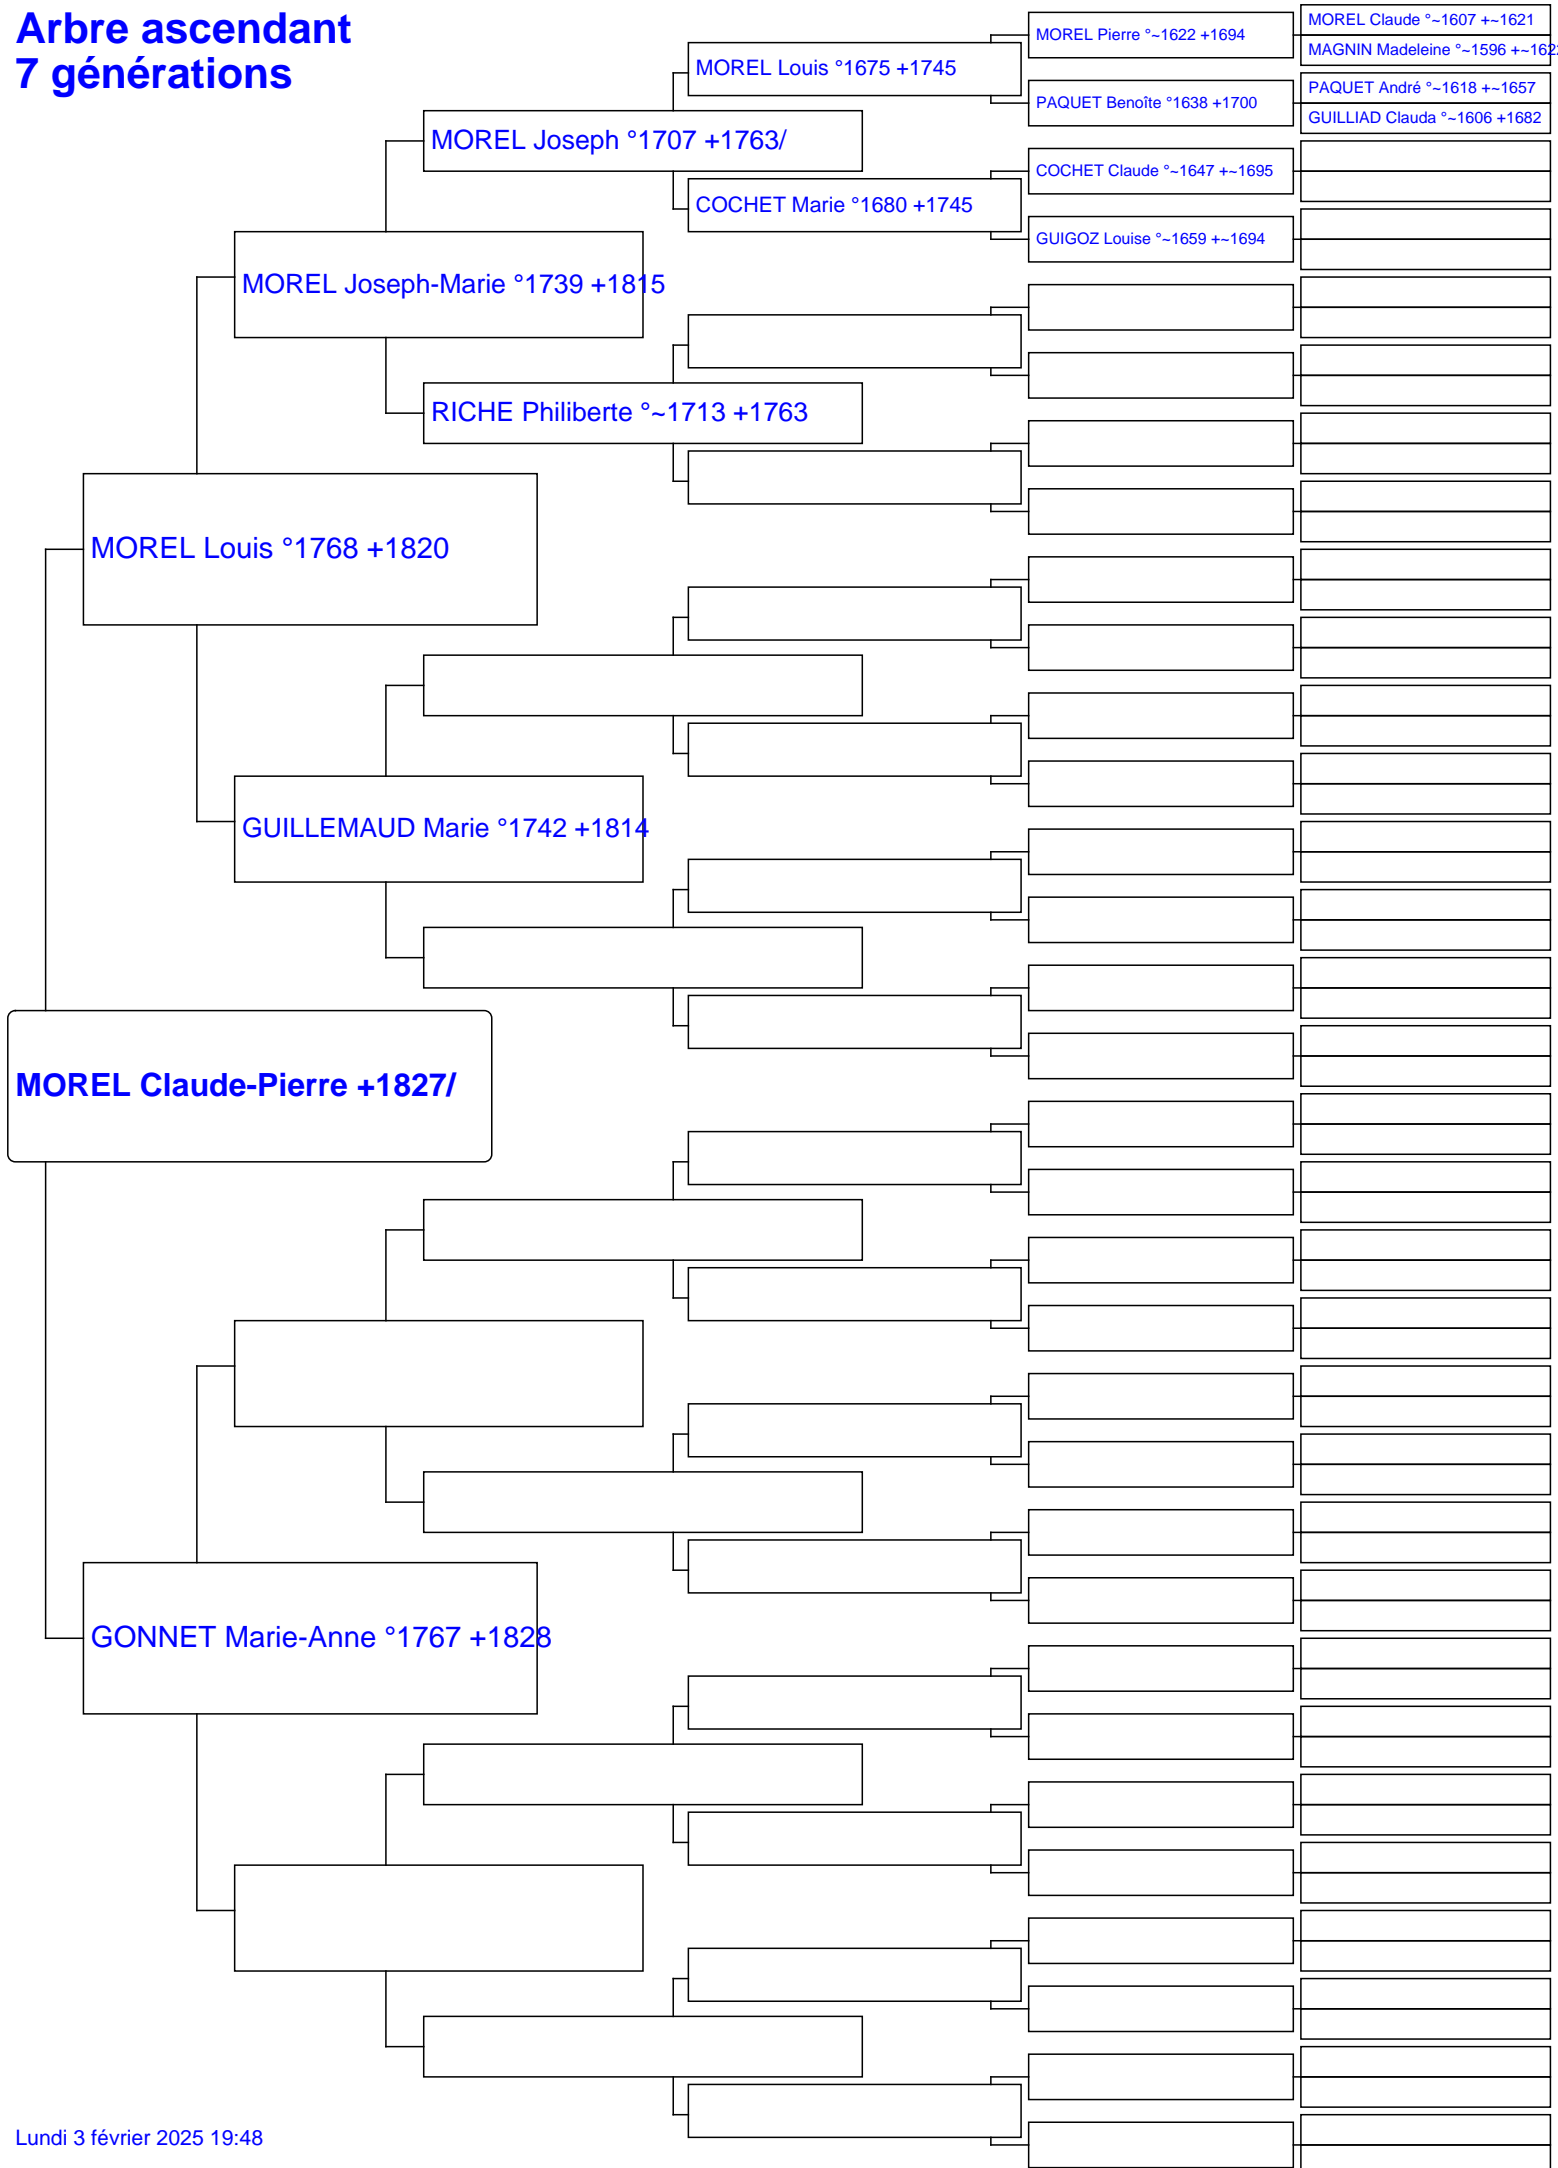

Arbre ascendant 7 générations

MOREL Louis °1675 +1745

MOREL Pierre °~1622 +1694

MOREL Claude °~1607 +-1621

MAGNIN Madeleine °~1596 +-1621

PAQUET Benoîte °1638 +1700

PAQUET André °~1618 +-1657

GUILLIAD Clauda °~1606 +1682

MOREL Joseph °1707 +1763/

COCHET Claude °~1647 +-1695

COCHET Marie °1680 +1745

GUIGOZ Louise °~1659 +-1694

MOREL Joseph-Marie °1739 +1815

RICHE Philiberte °~1713 +1763

MOREL Louis °1768 +1820

GUILLEMAUD Marie °1742 +1814

MOREL Claude-Pierre +1827/

GONNET Marie-Anne °1767 +1828