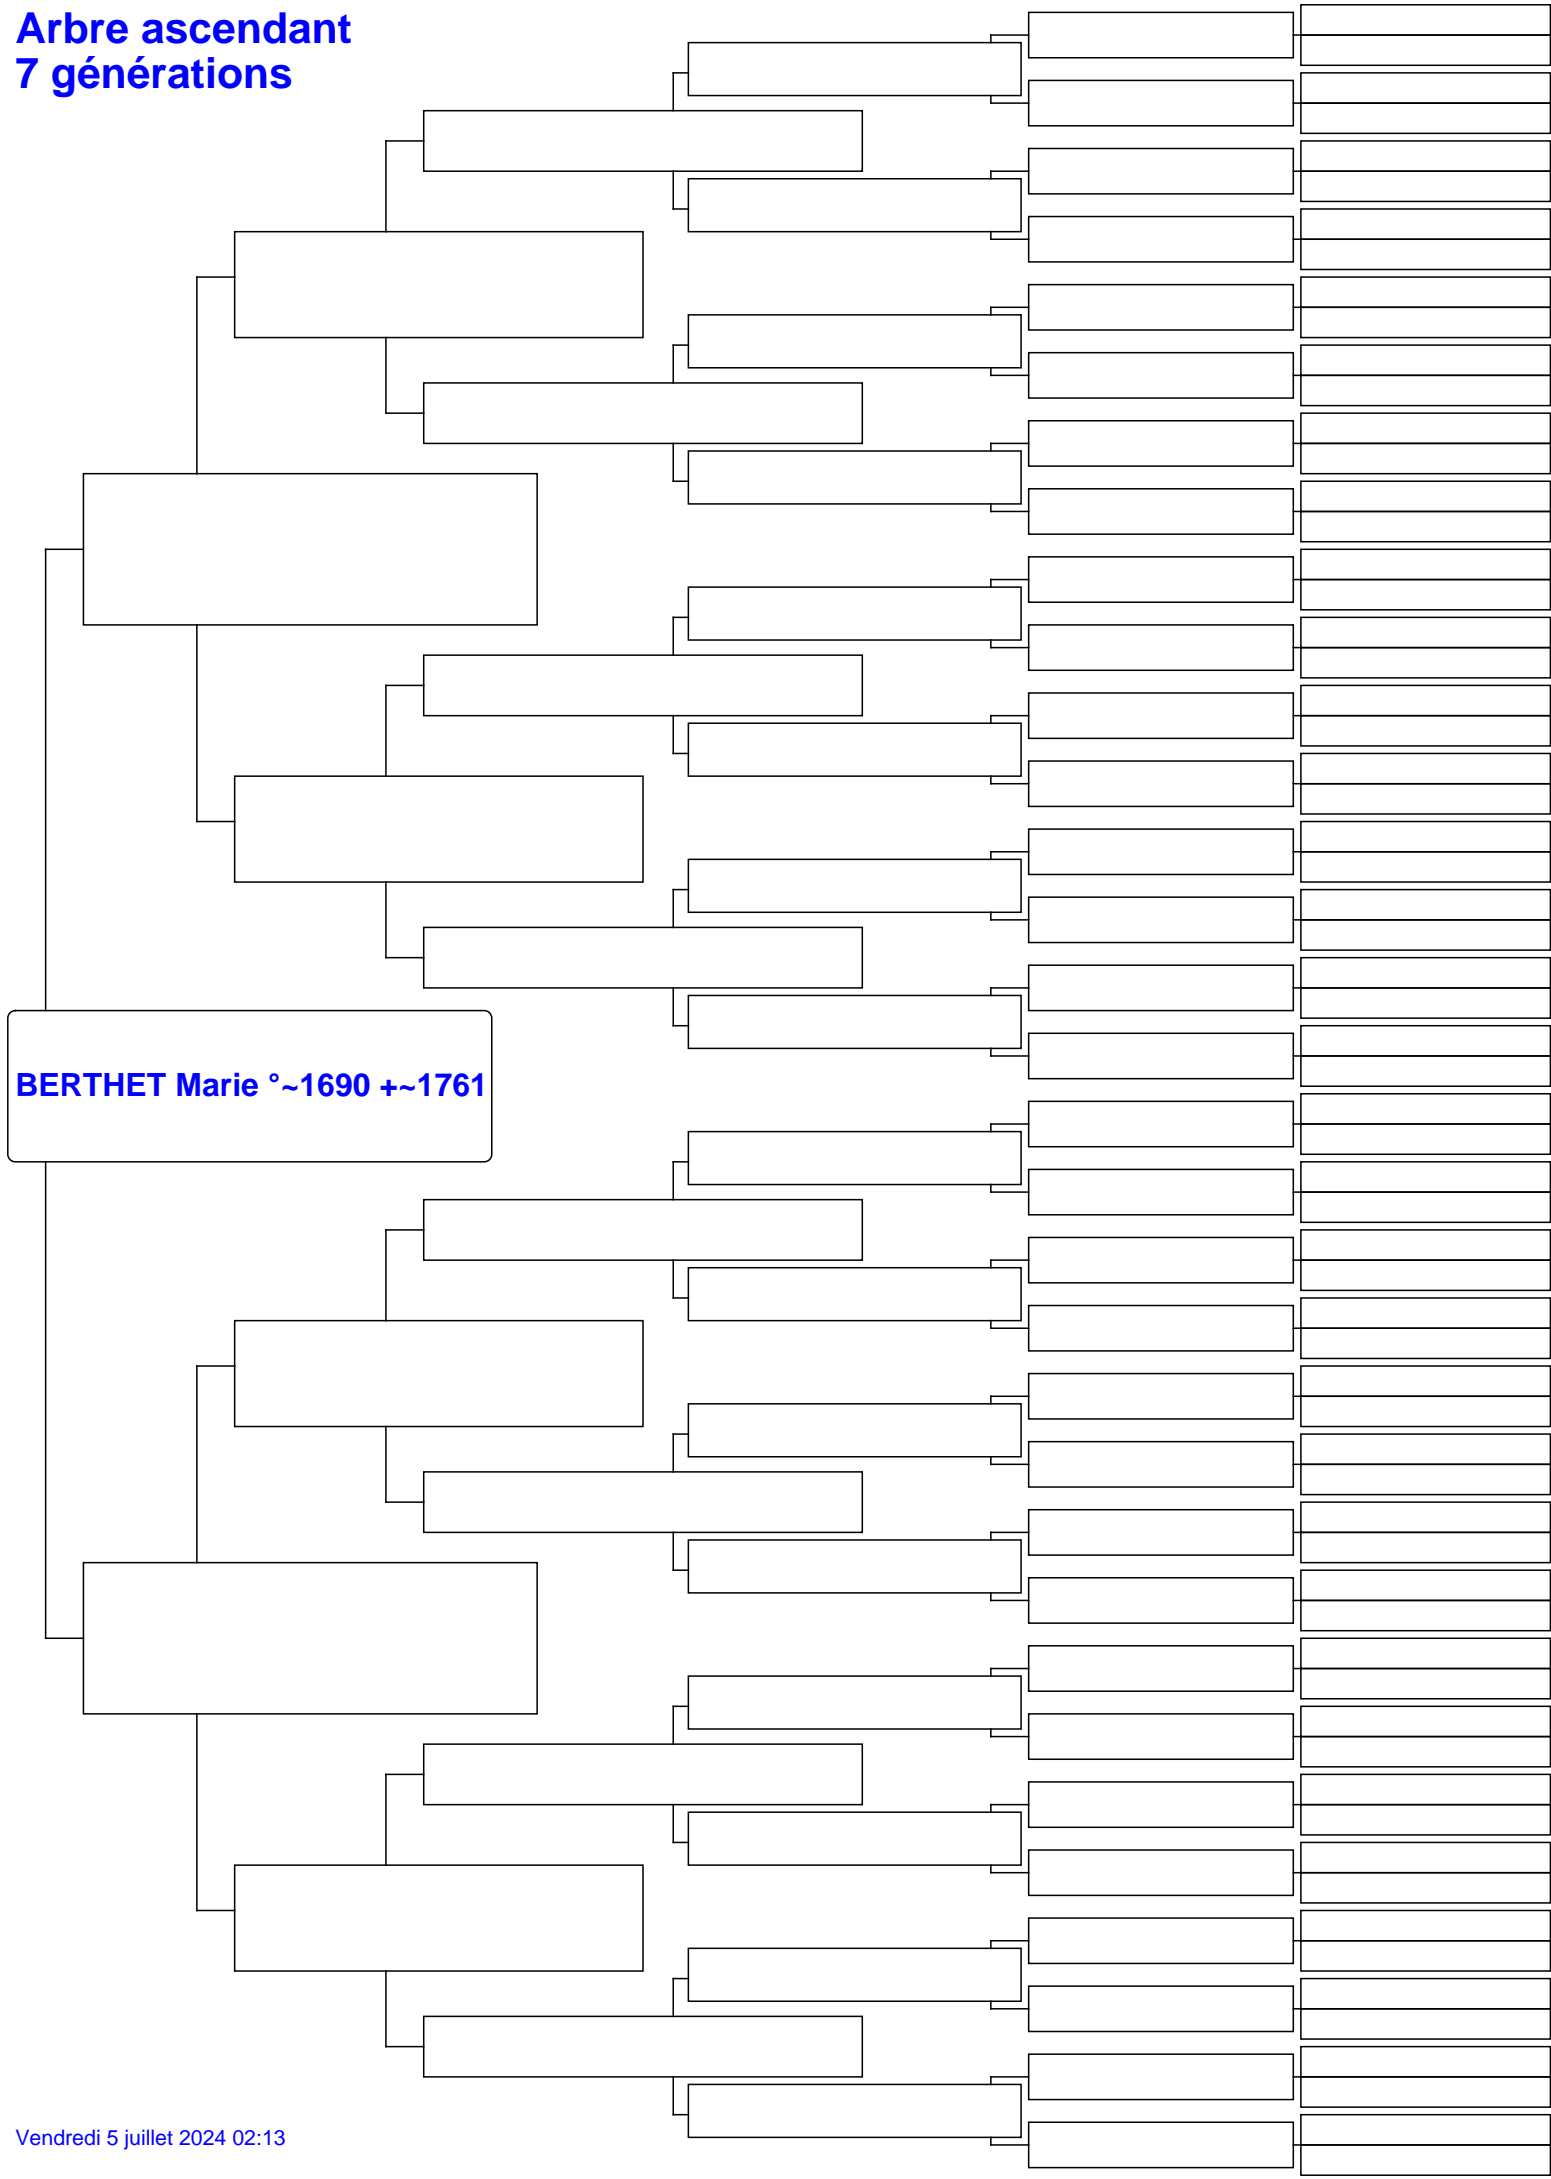

Arbre ascendant 7 générations

BERTHET Marie °~1690 +~1761