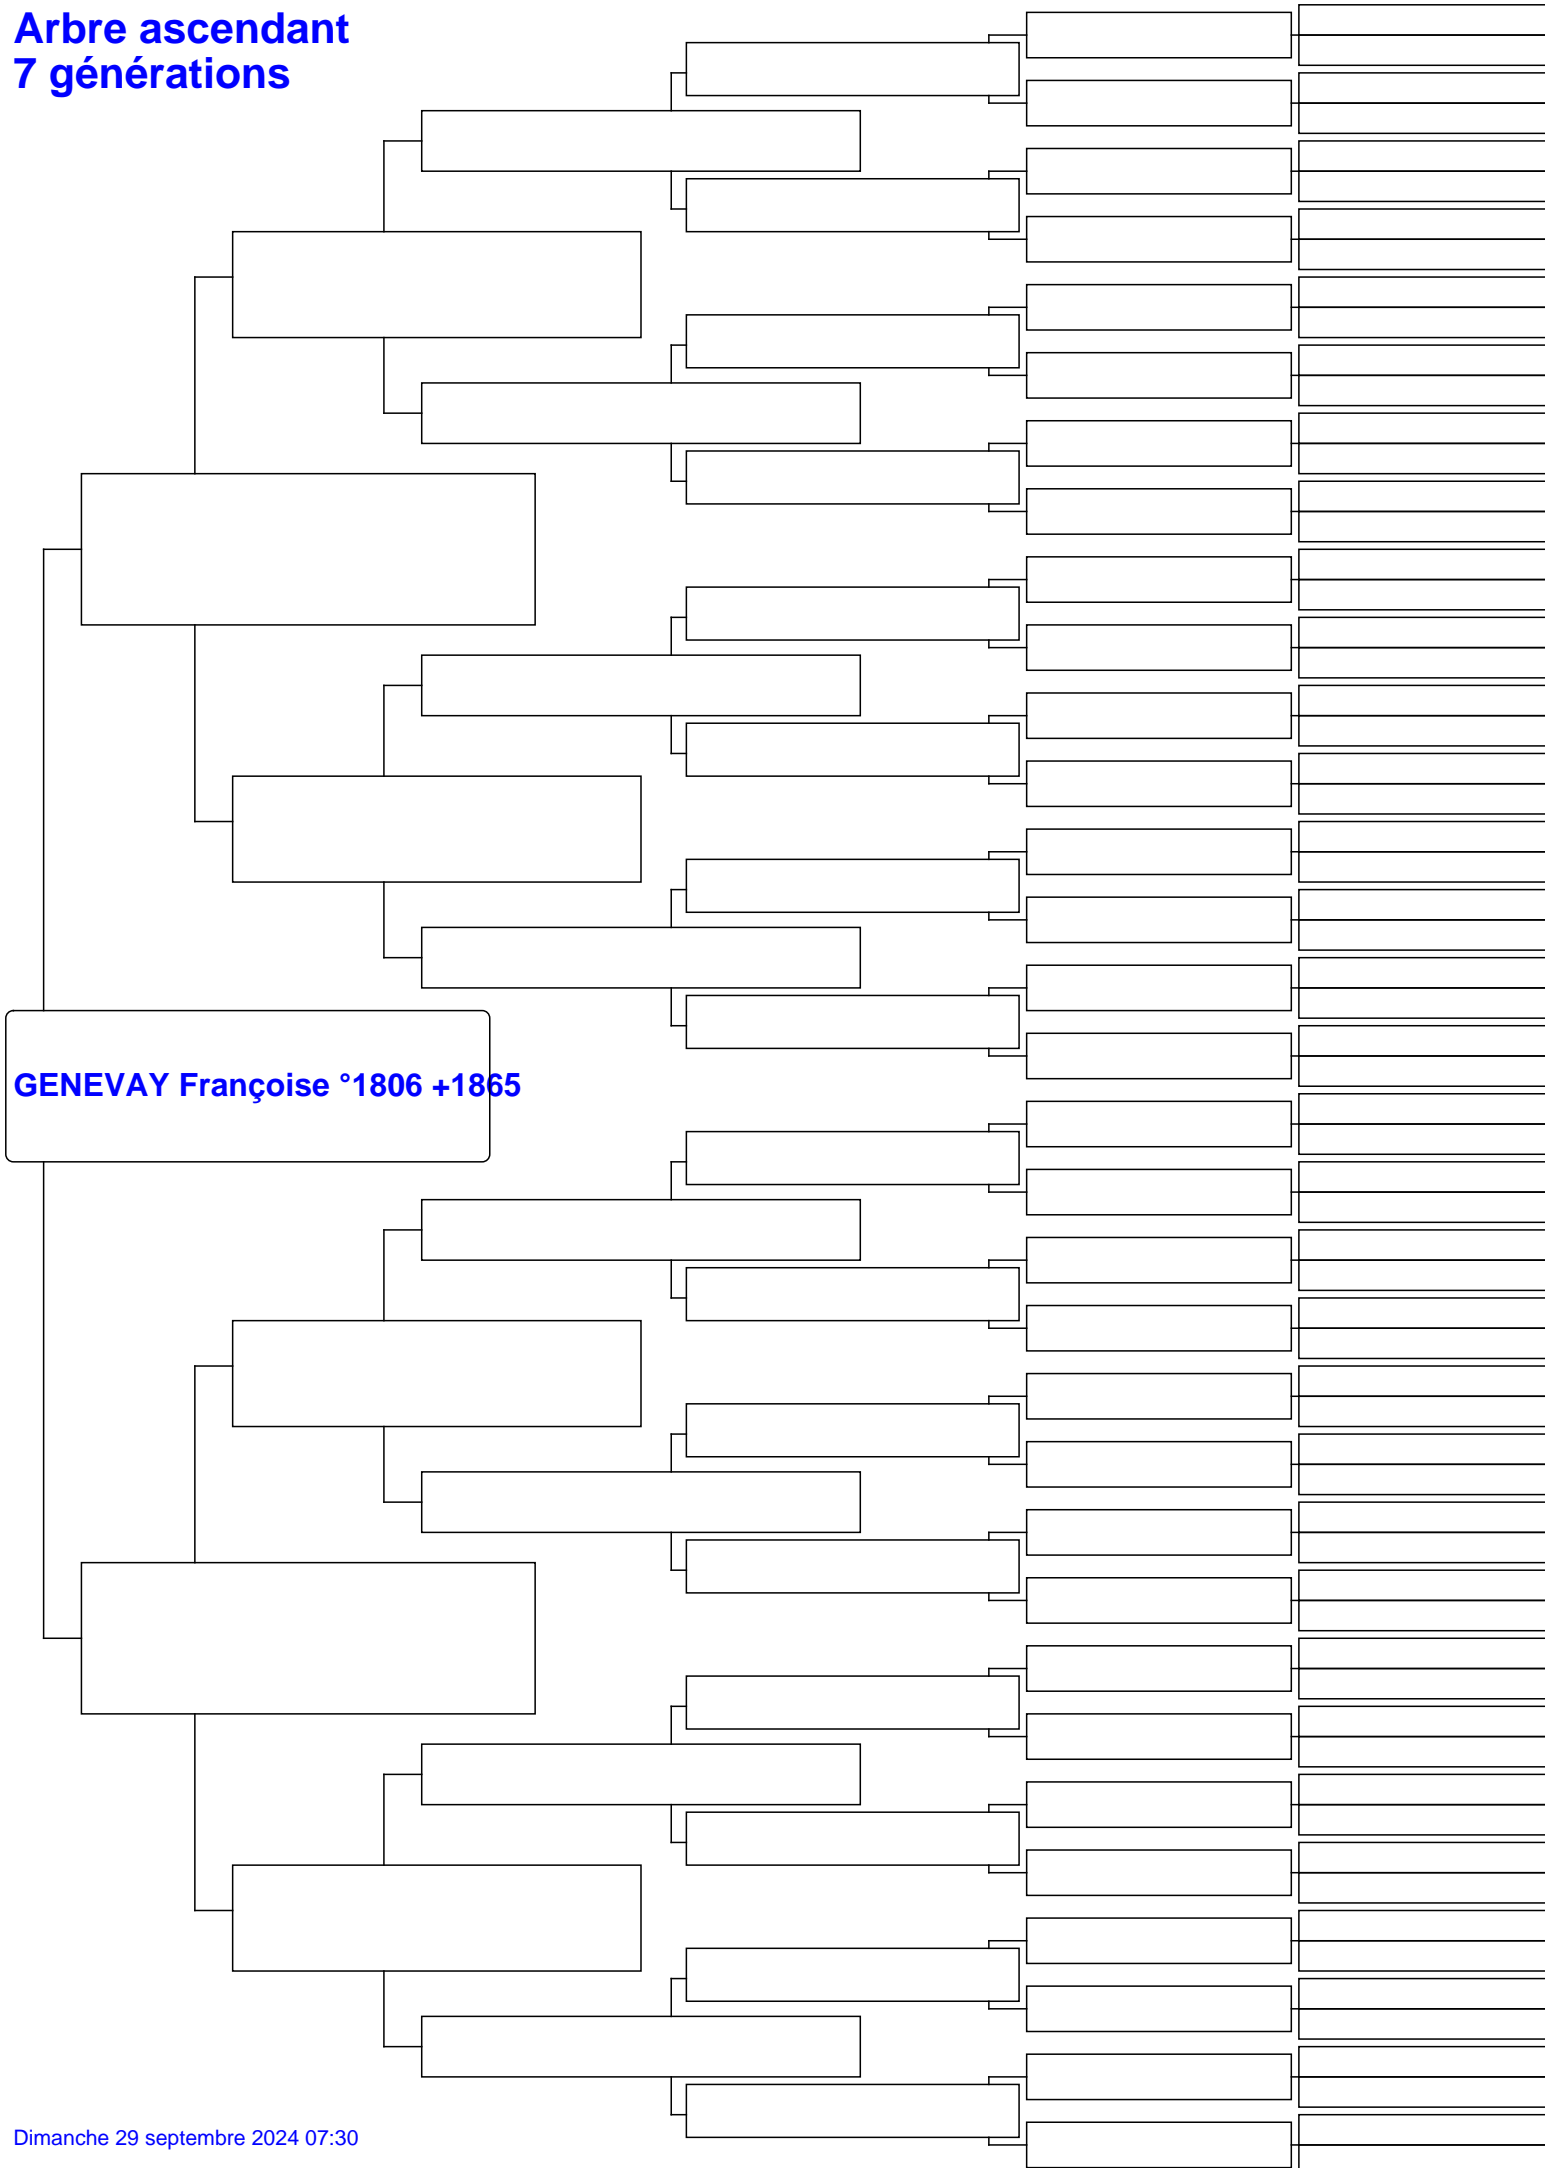

Arbre ascendant 7 générations

GENEVAY Françoise °1806 +1865