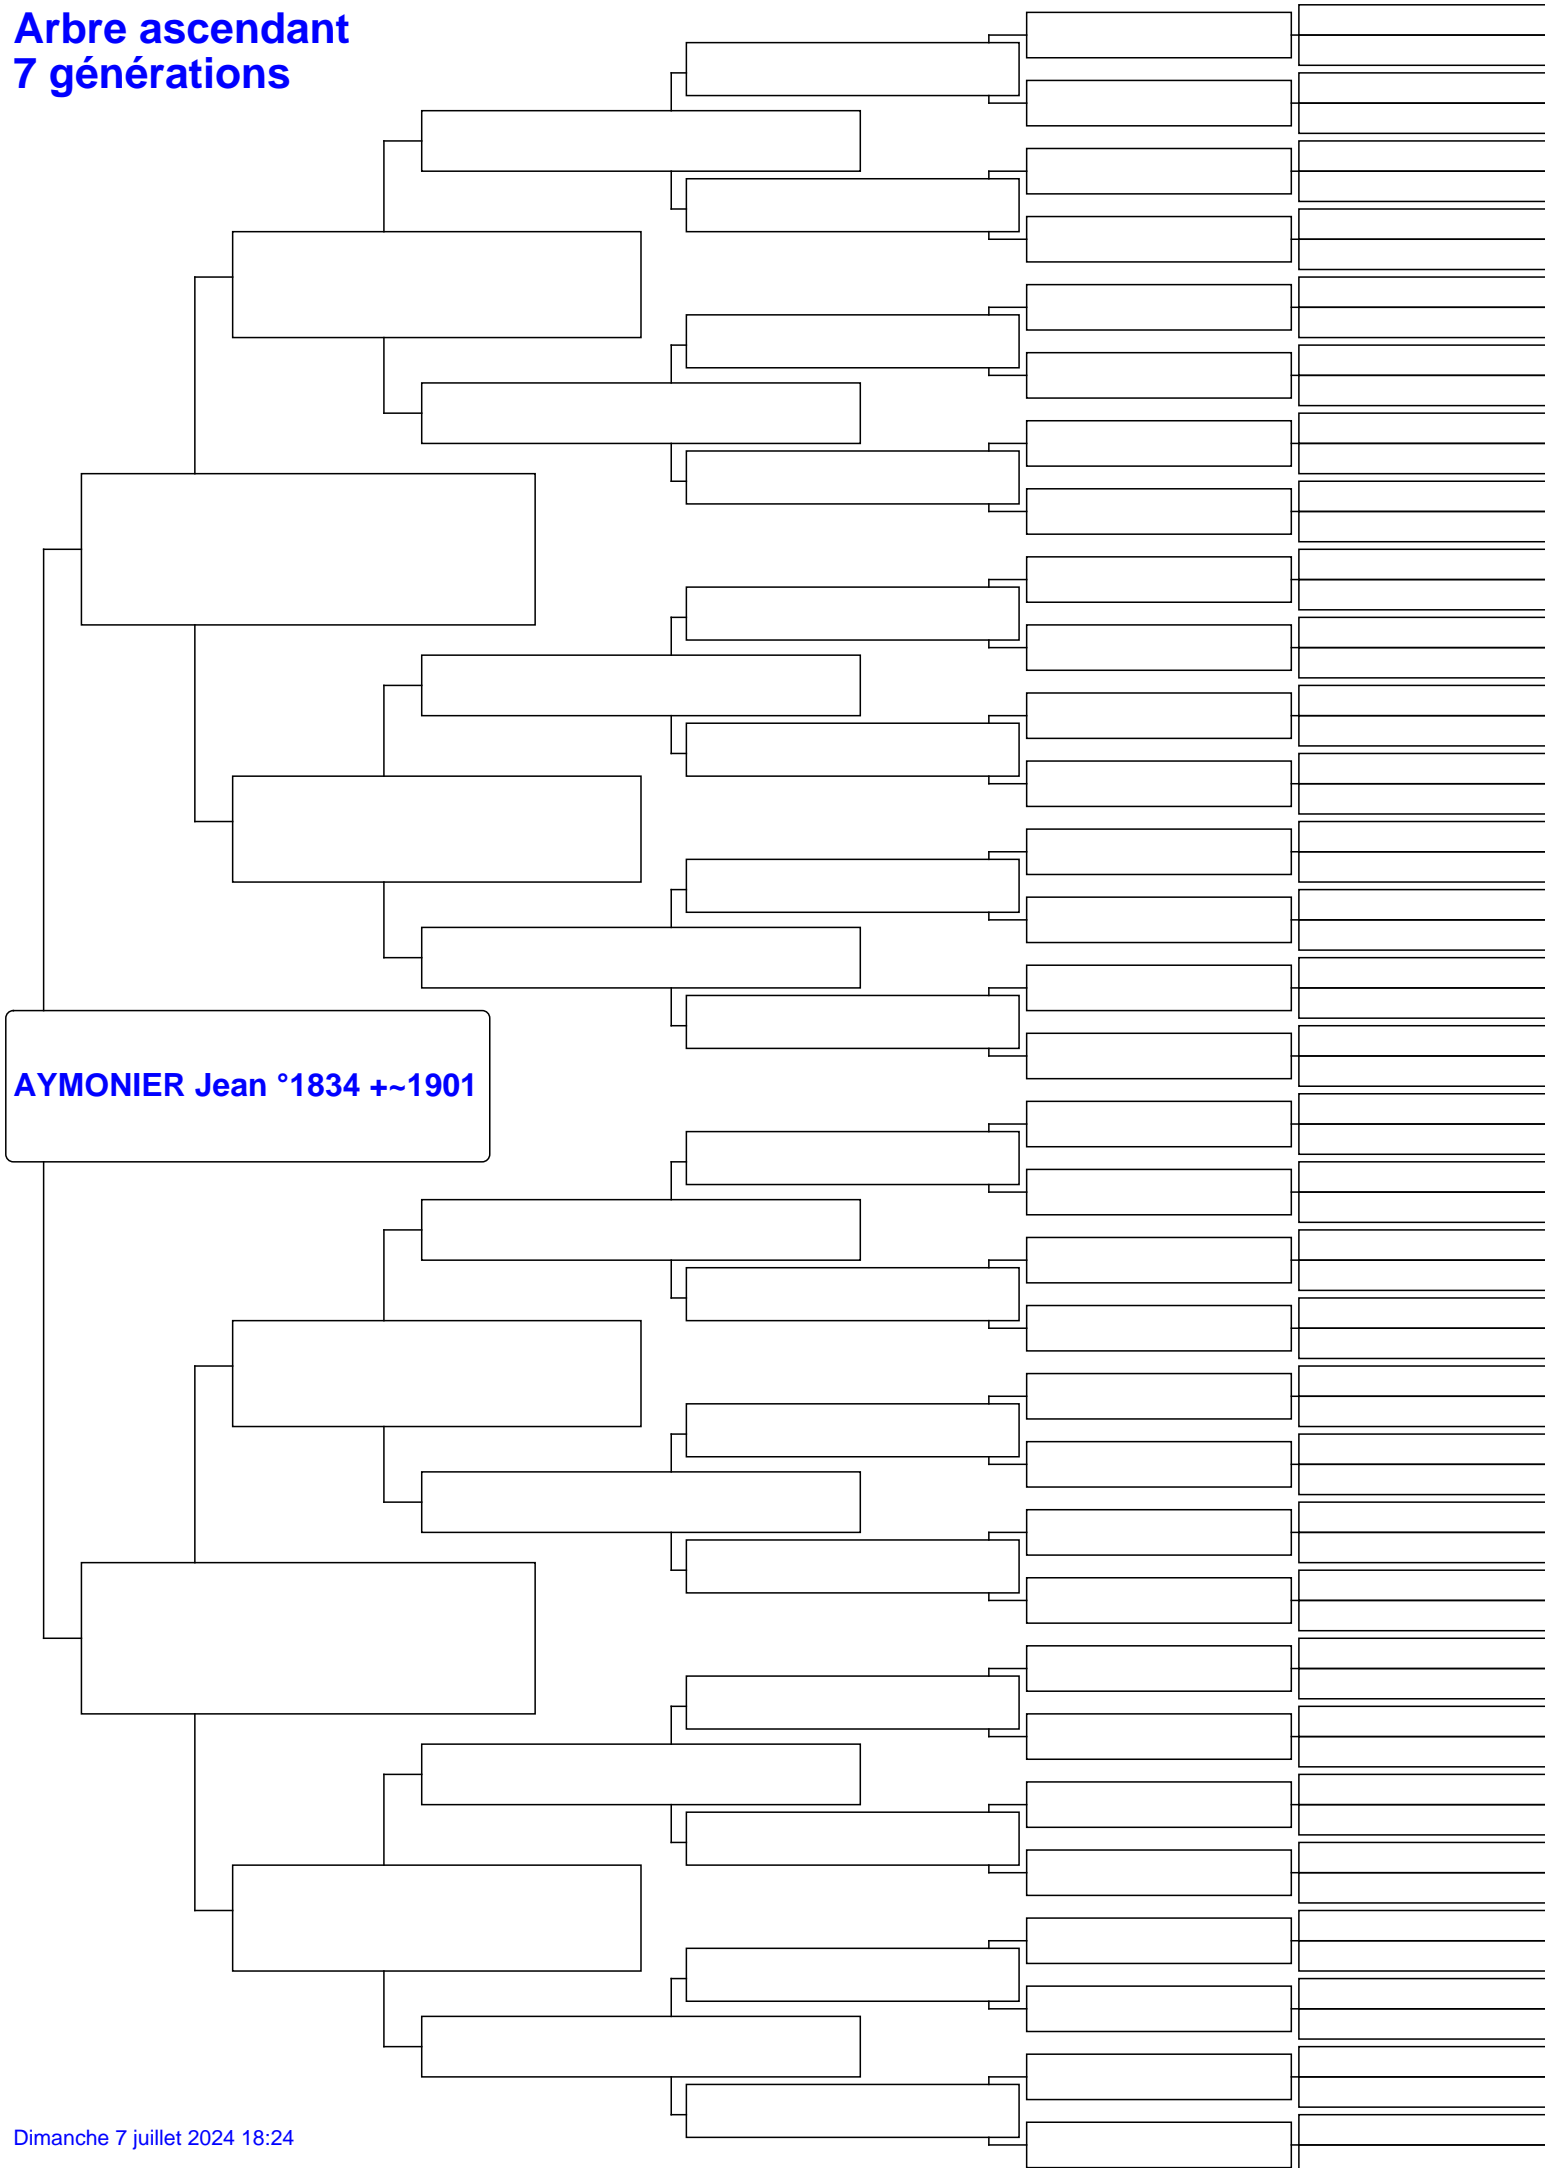

Arbre ascendant 7 générations

AYMONIER Jean °1834 +~1901