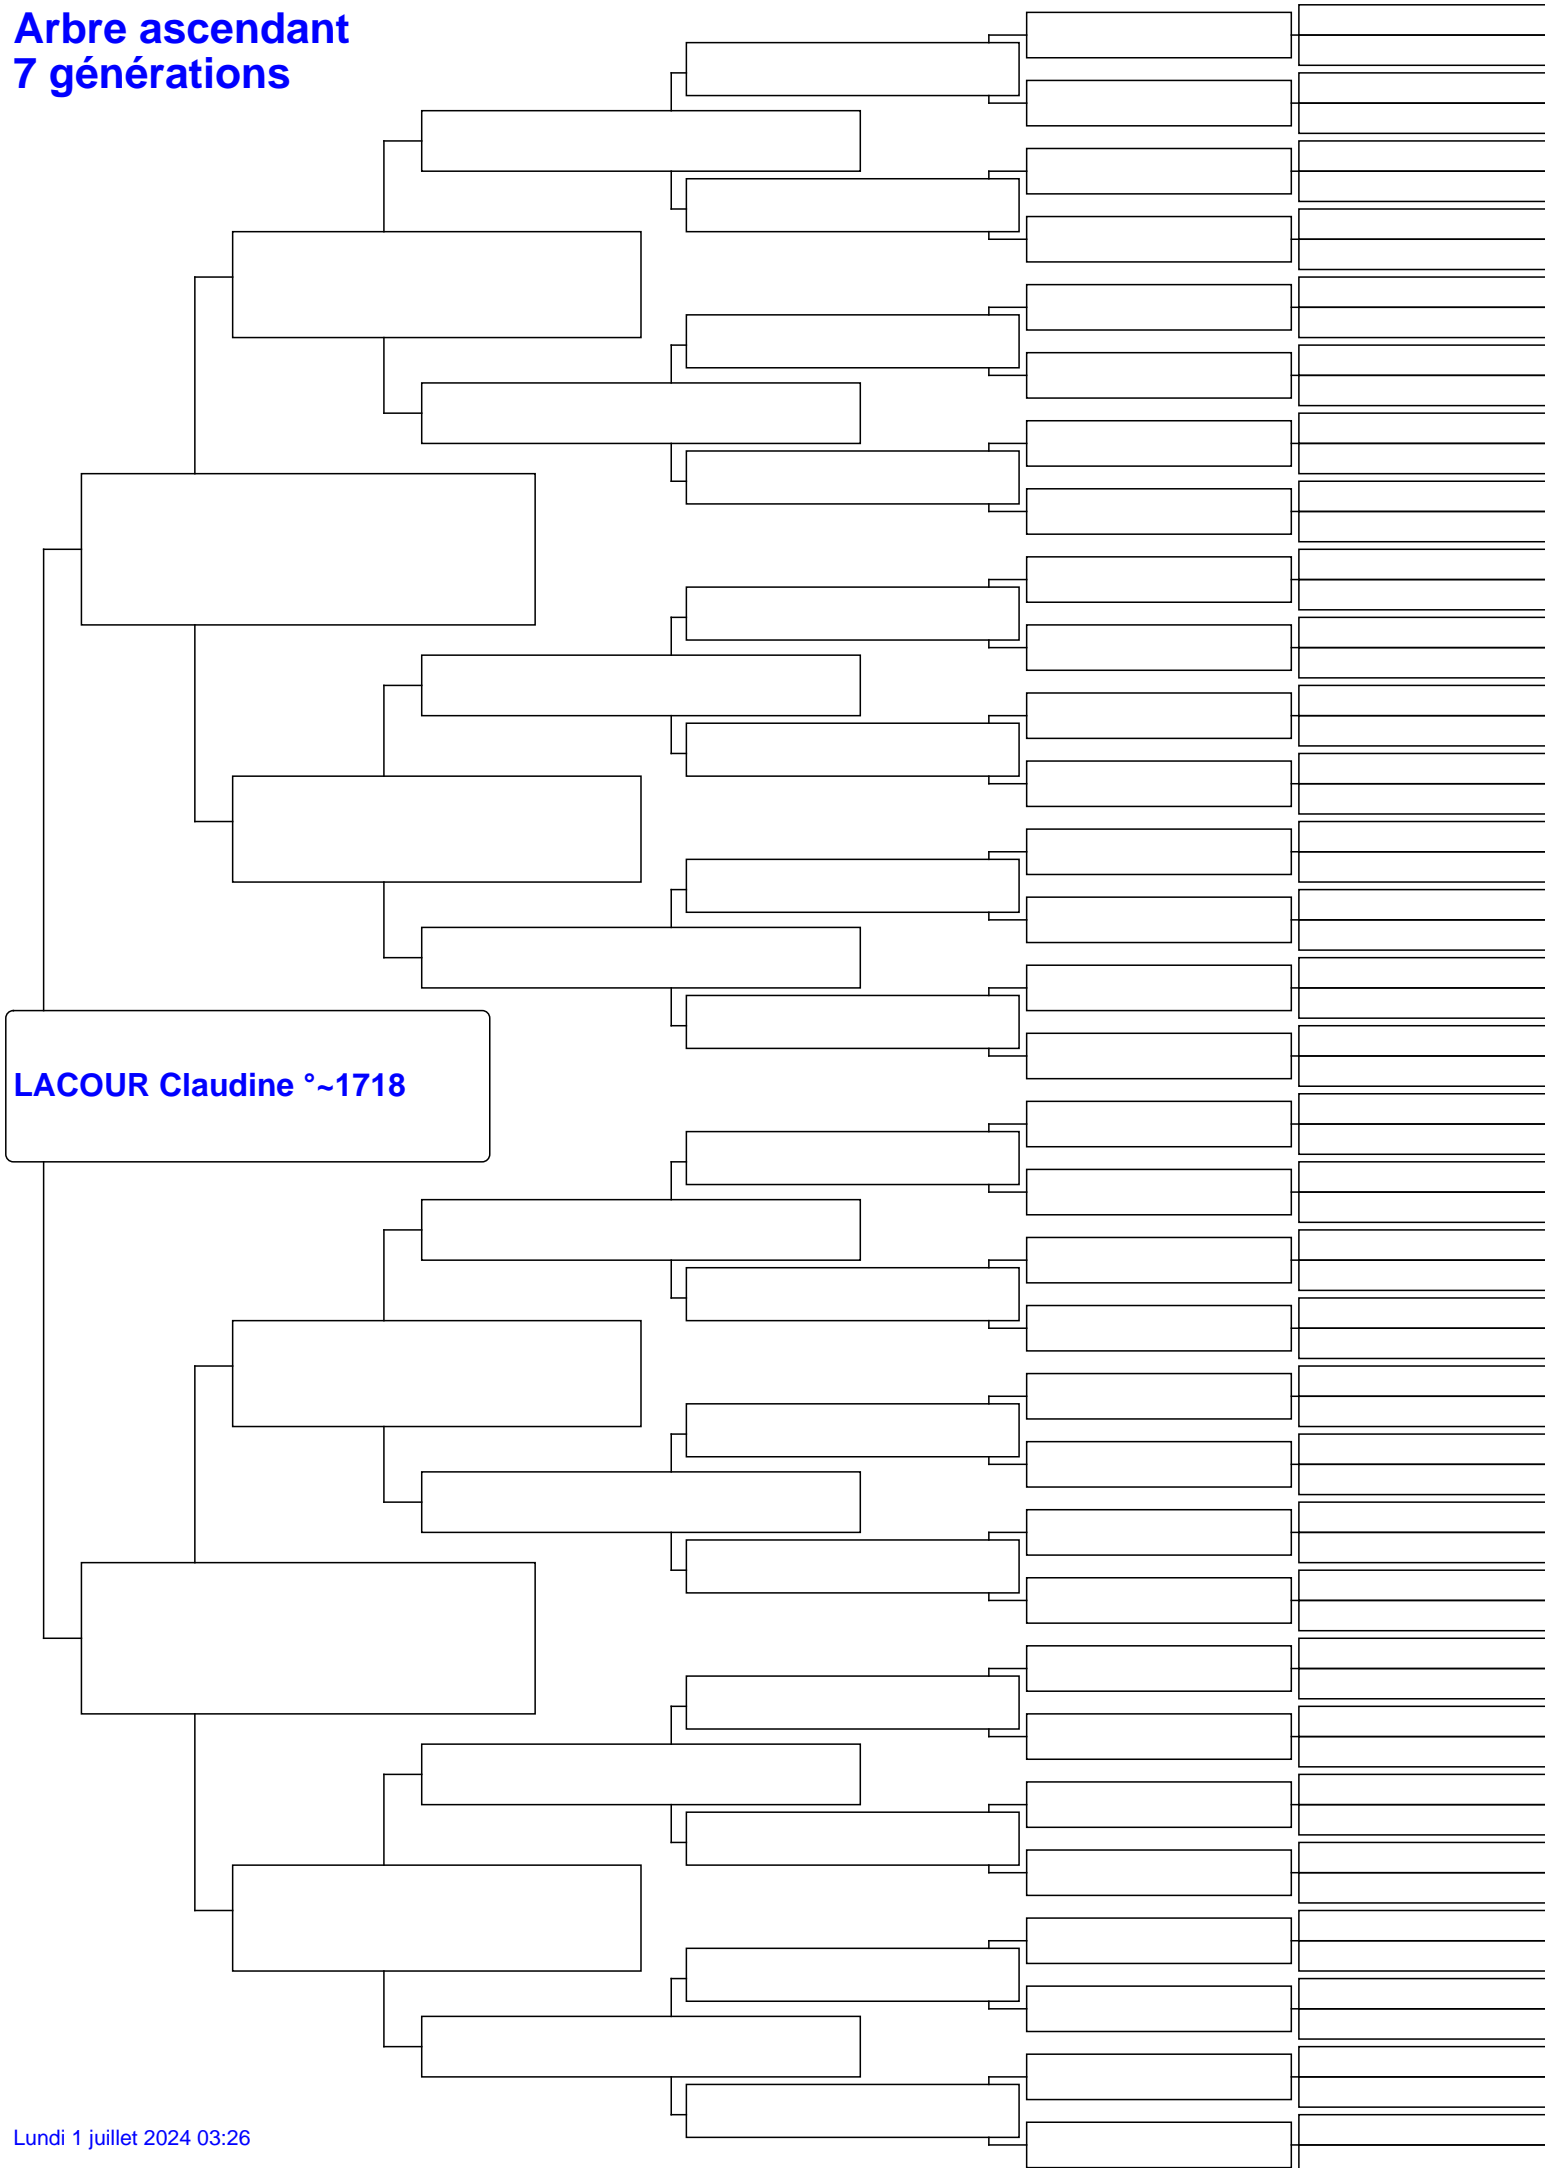

# Arbre ascendant 7 générations

LACOUR Claudine °~1718