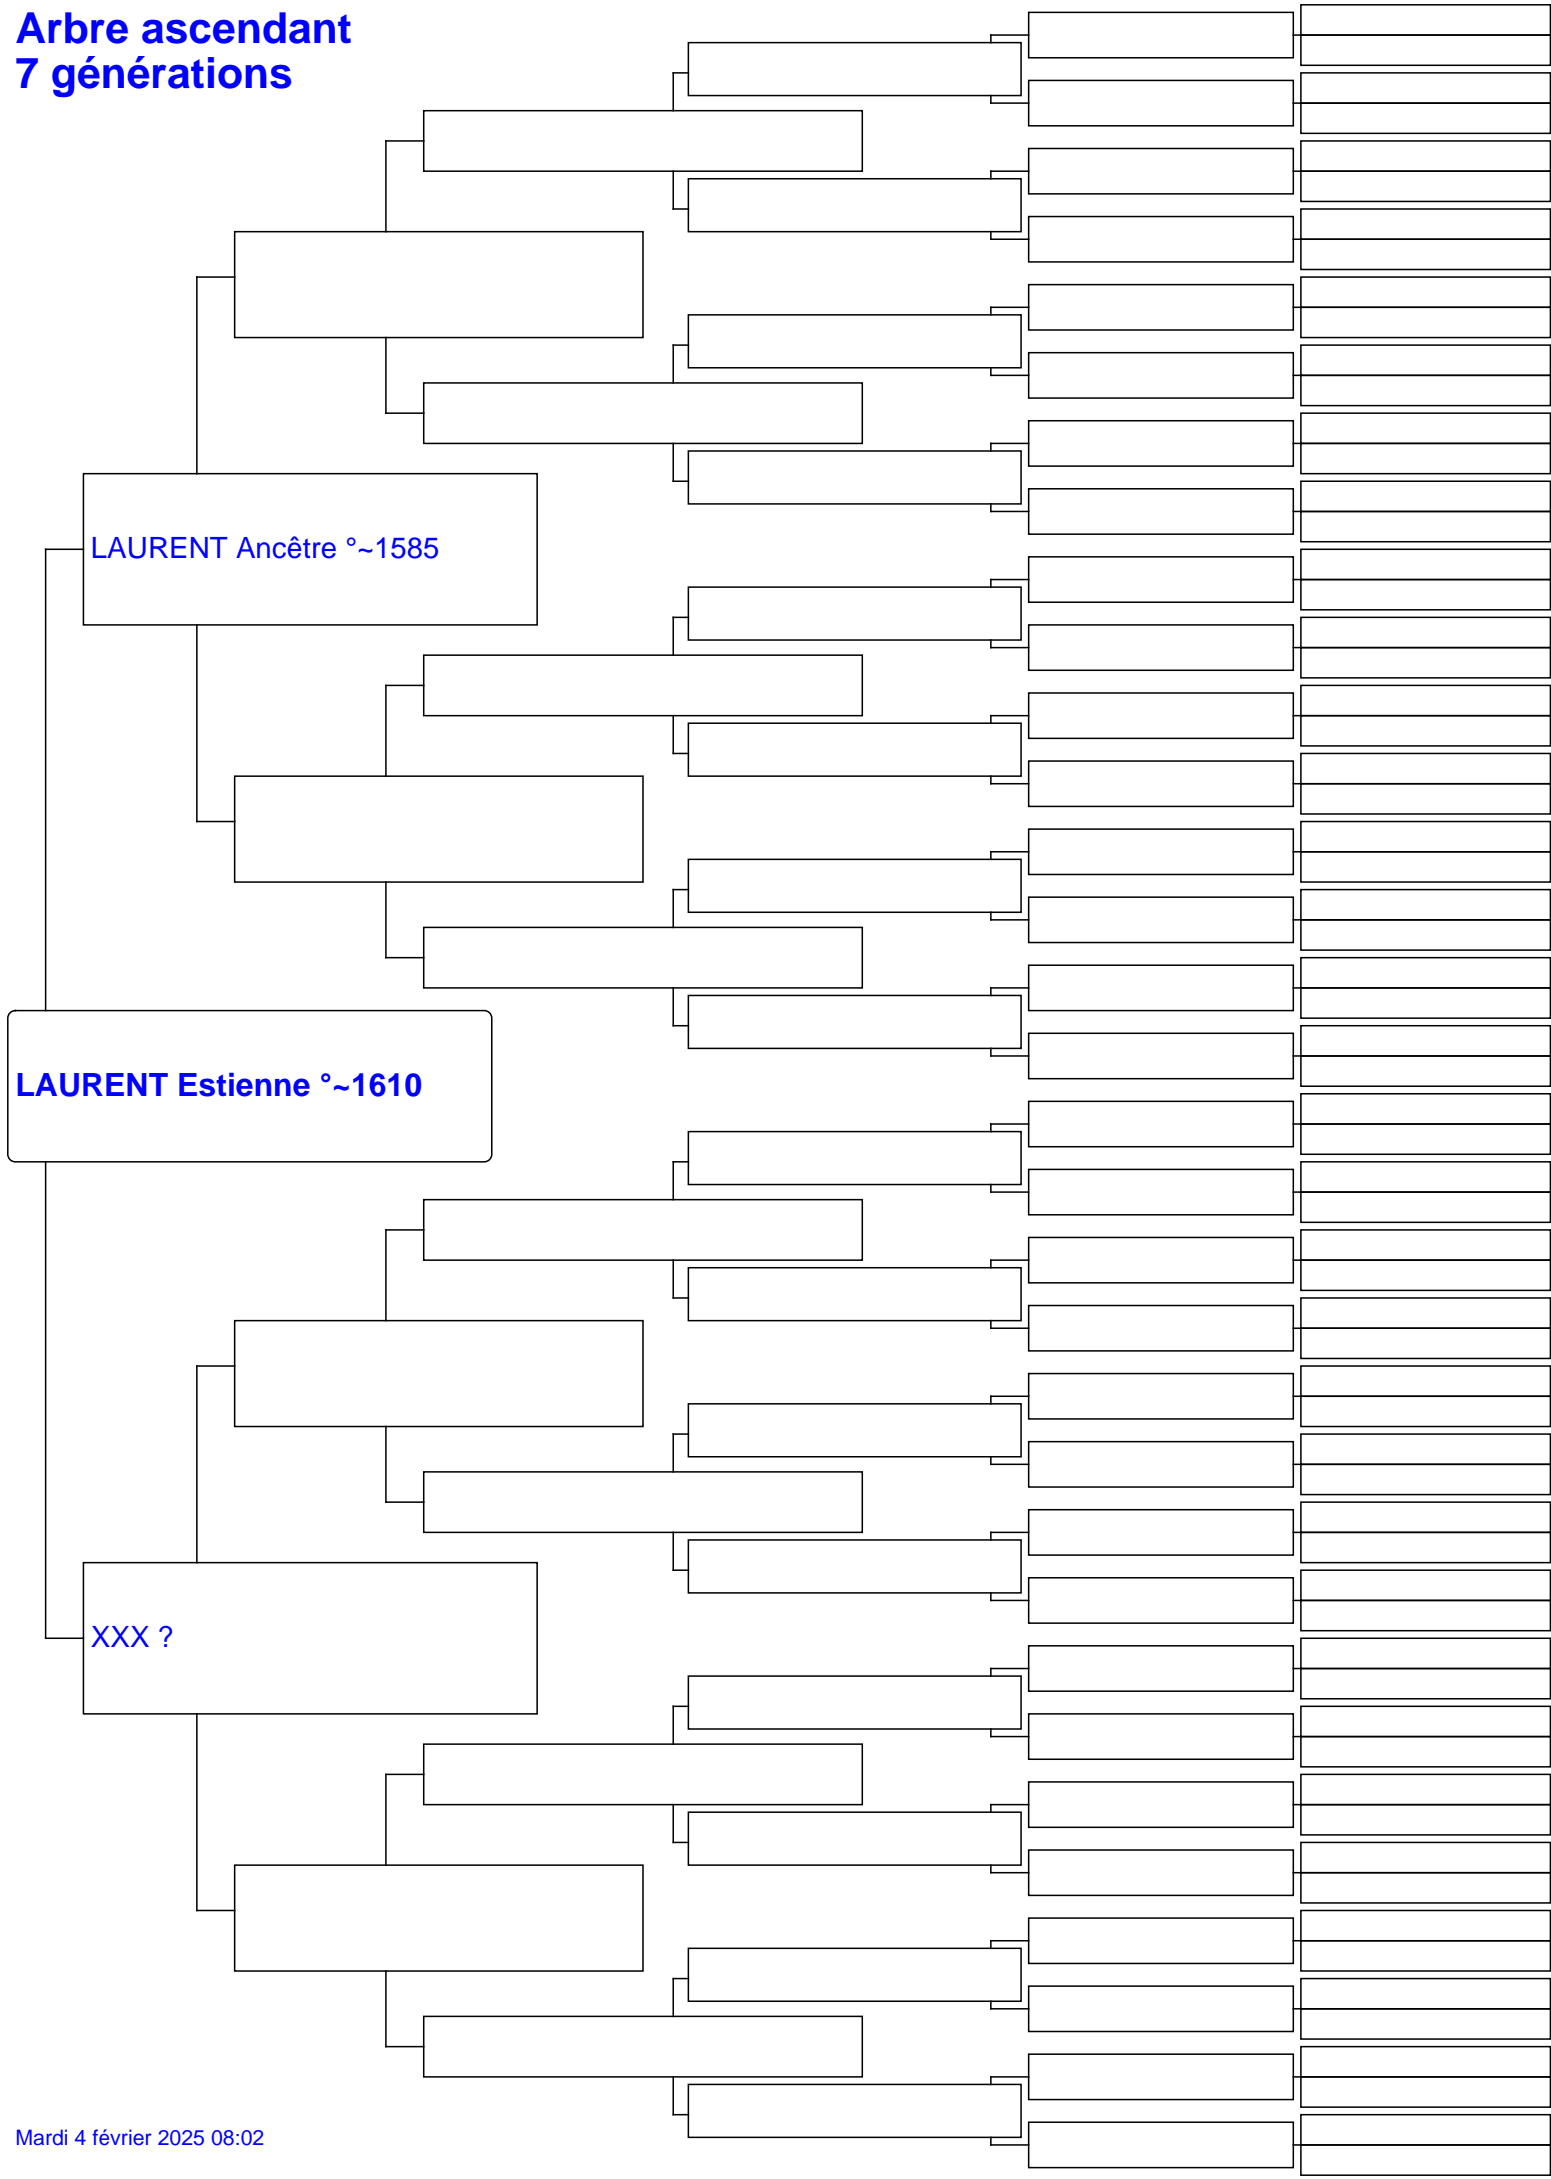

Arbre ascendant 7 générations

LAURENT Ancêtre °~1585

LAURENT Estienne °~1610

XXX ?