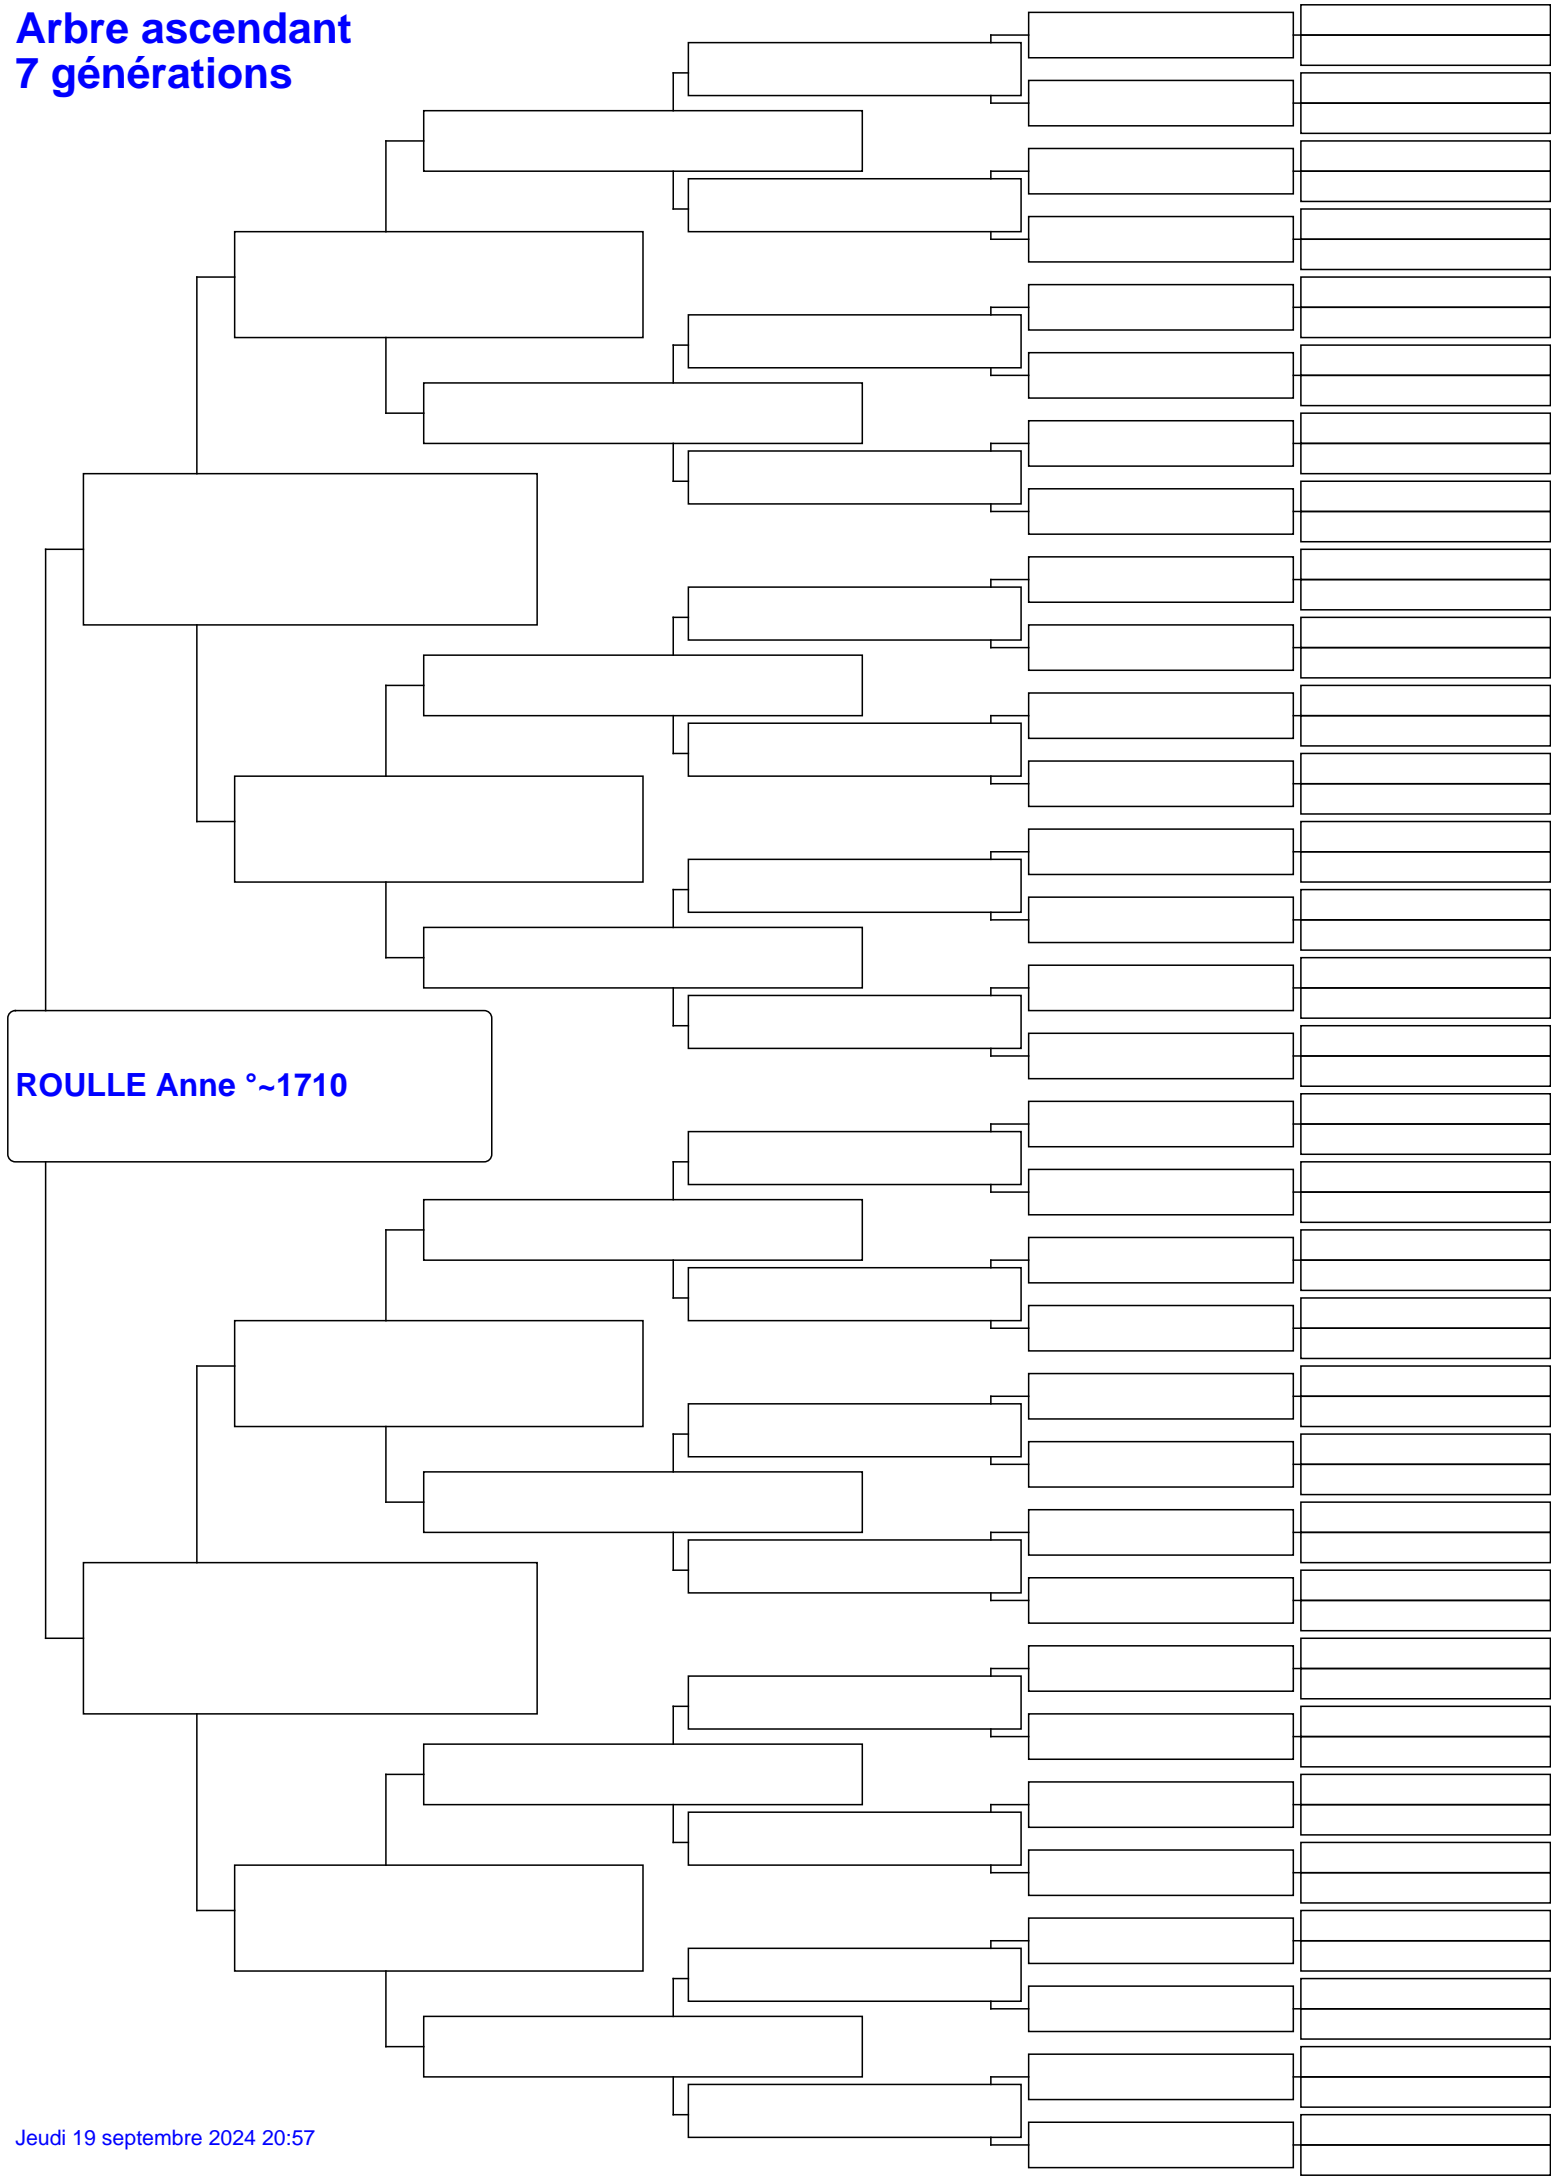

# Arbre ascendant 7 générations

**ROULLE Anne °~1710**