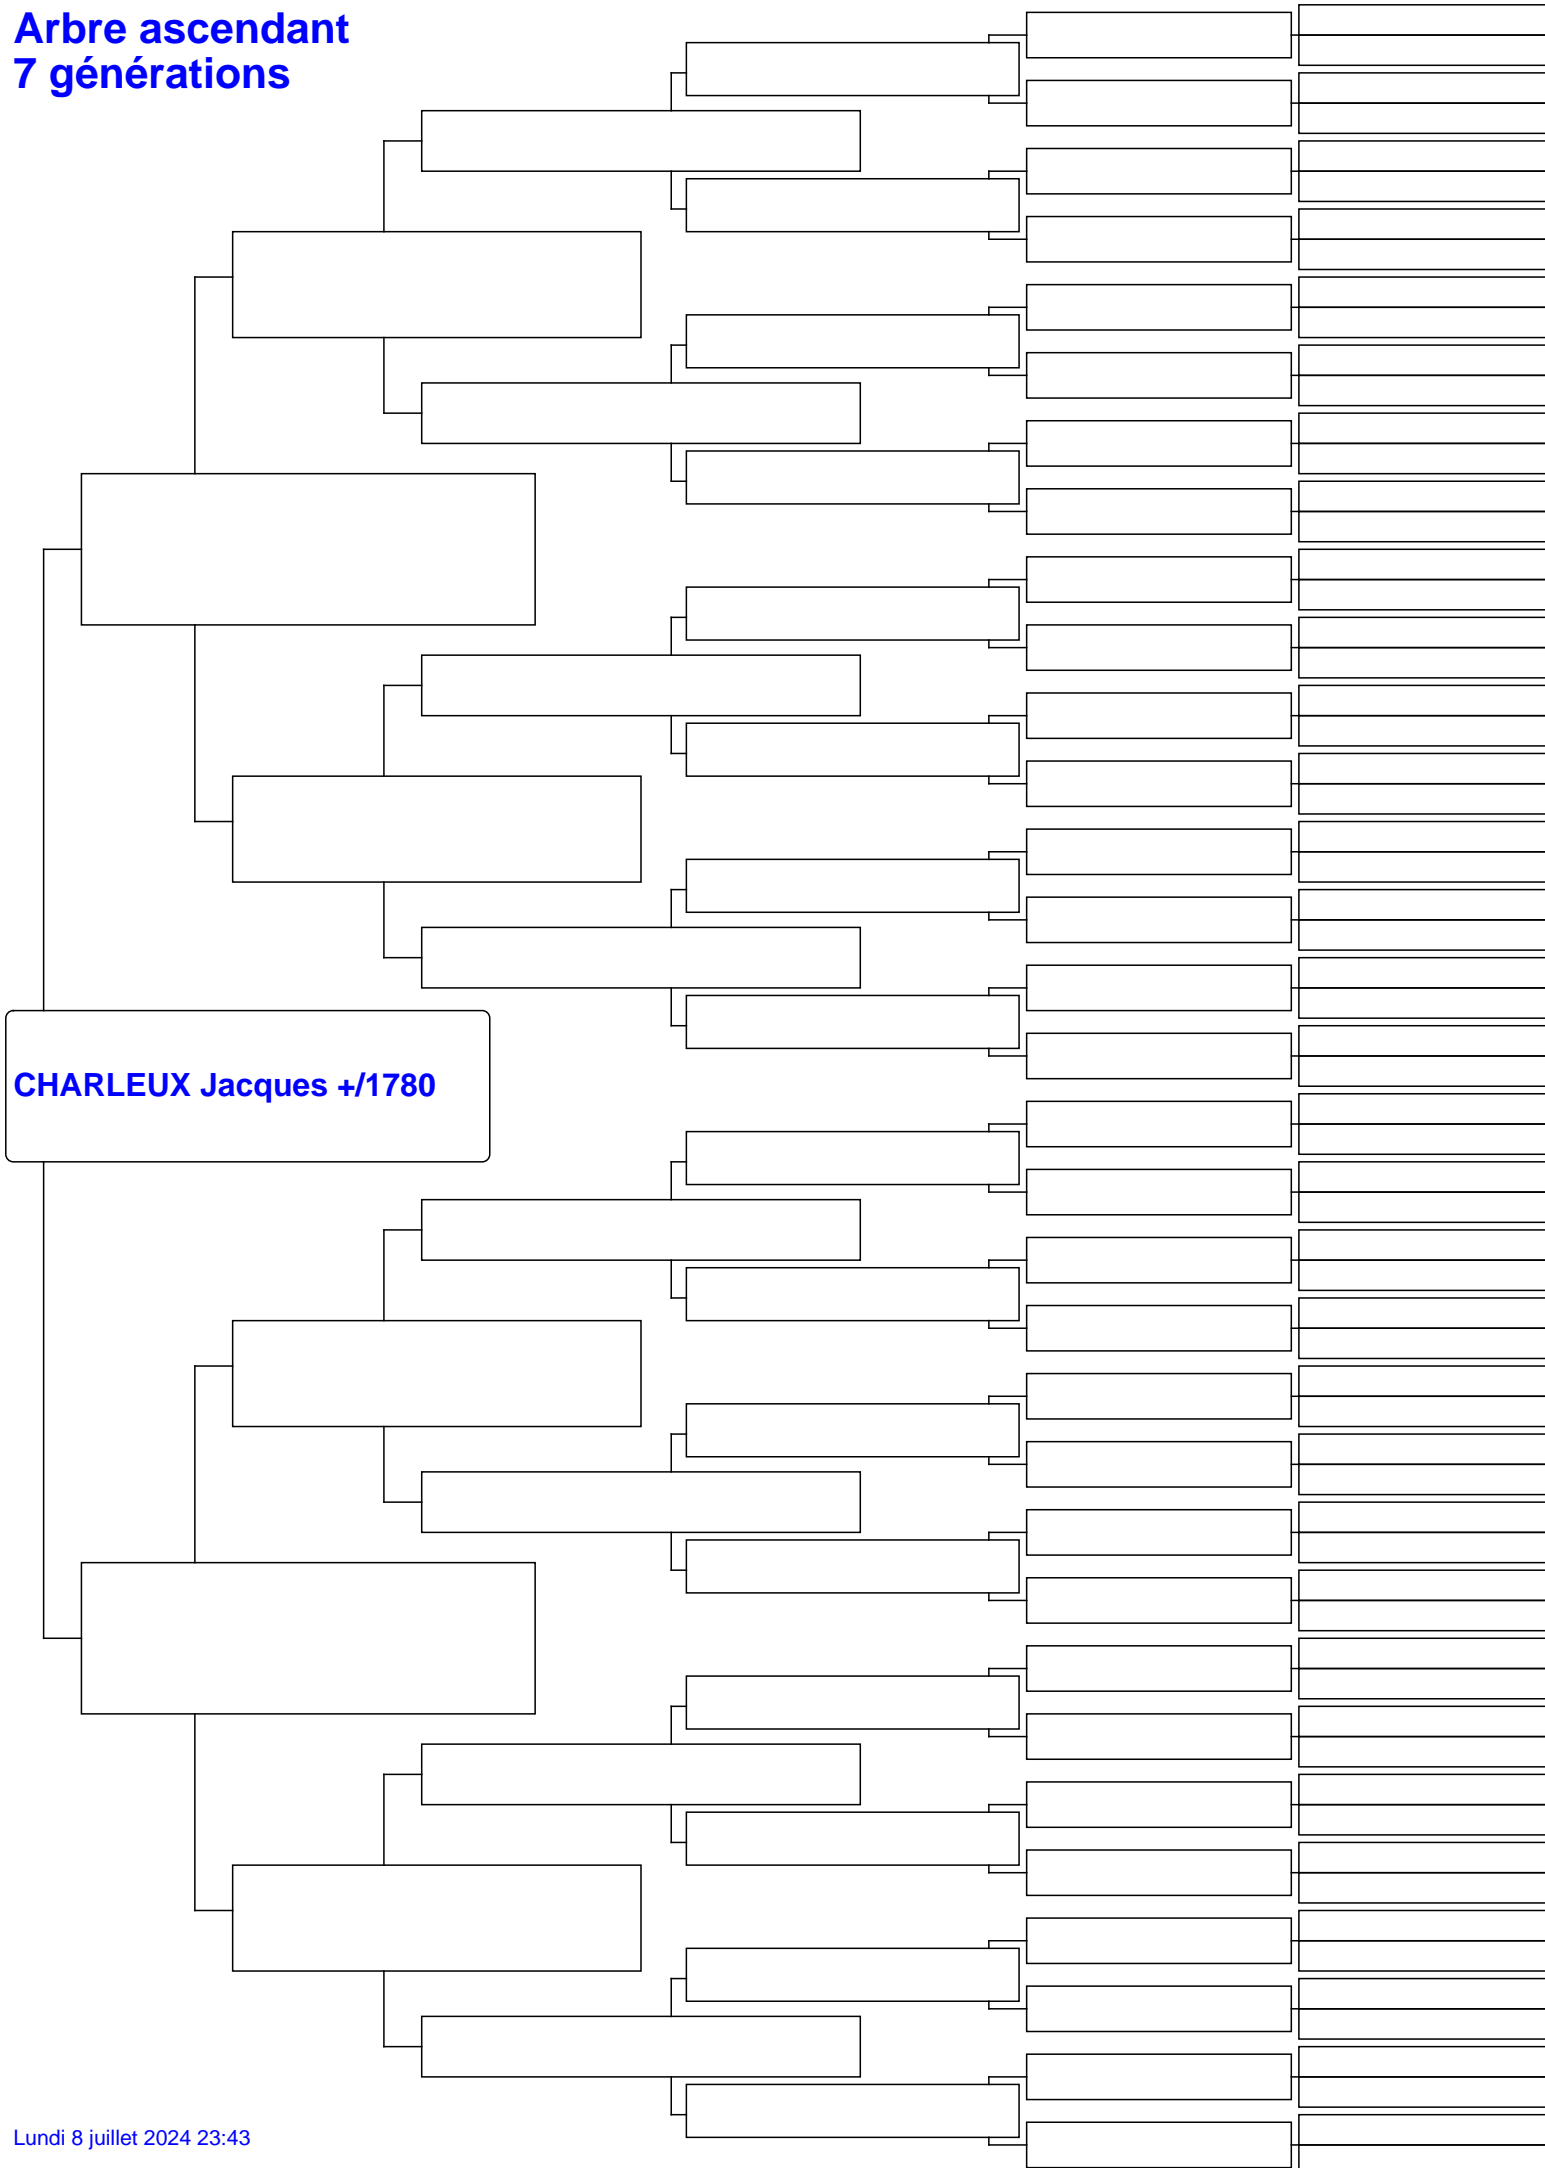

# Arbre ascendant 7 générations

**CHARLEUX Jacques +/-1780**