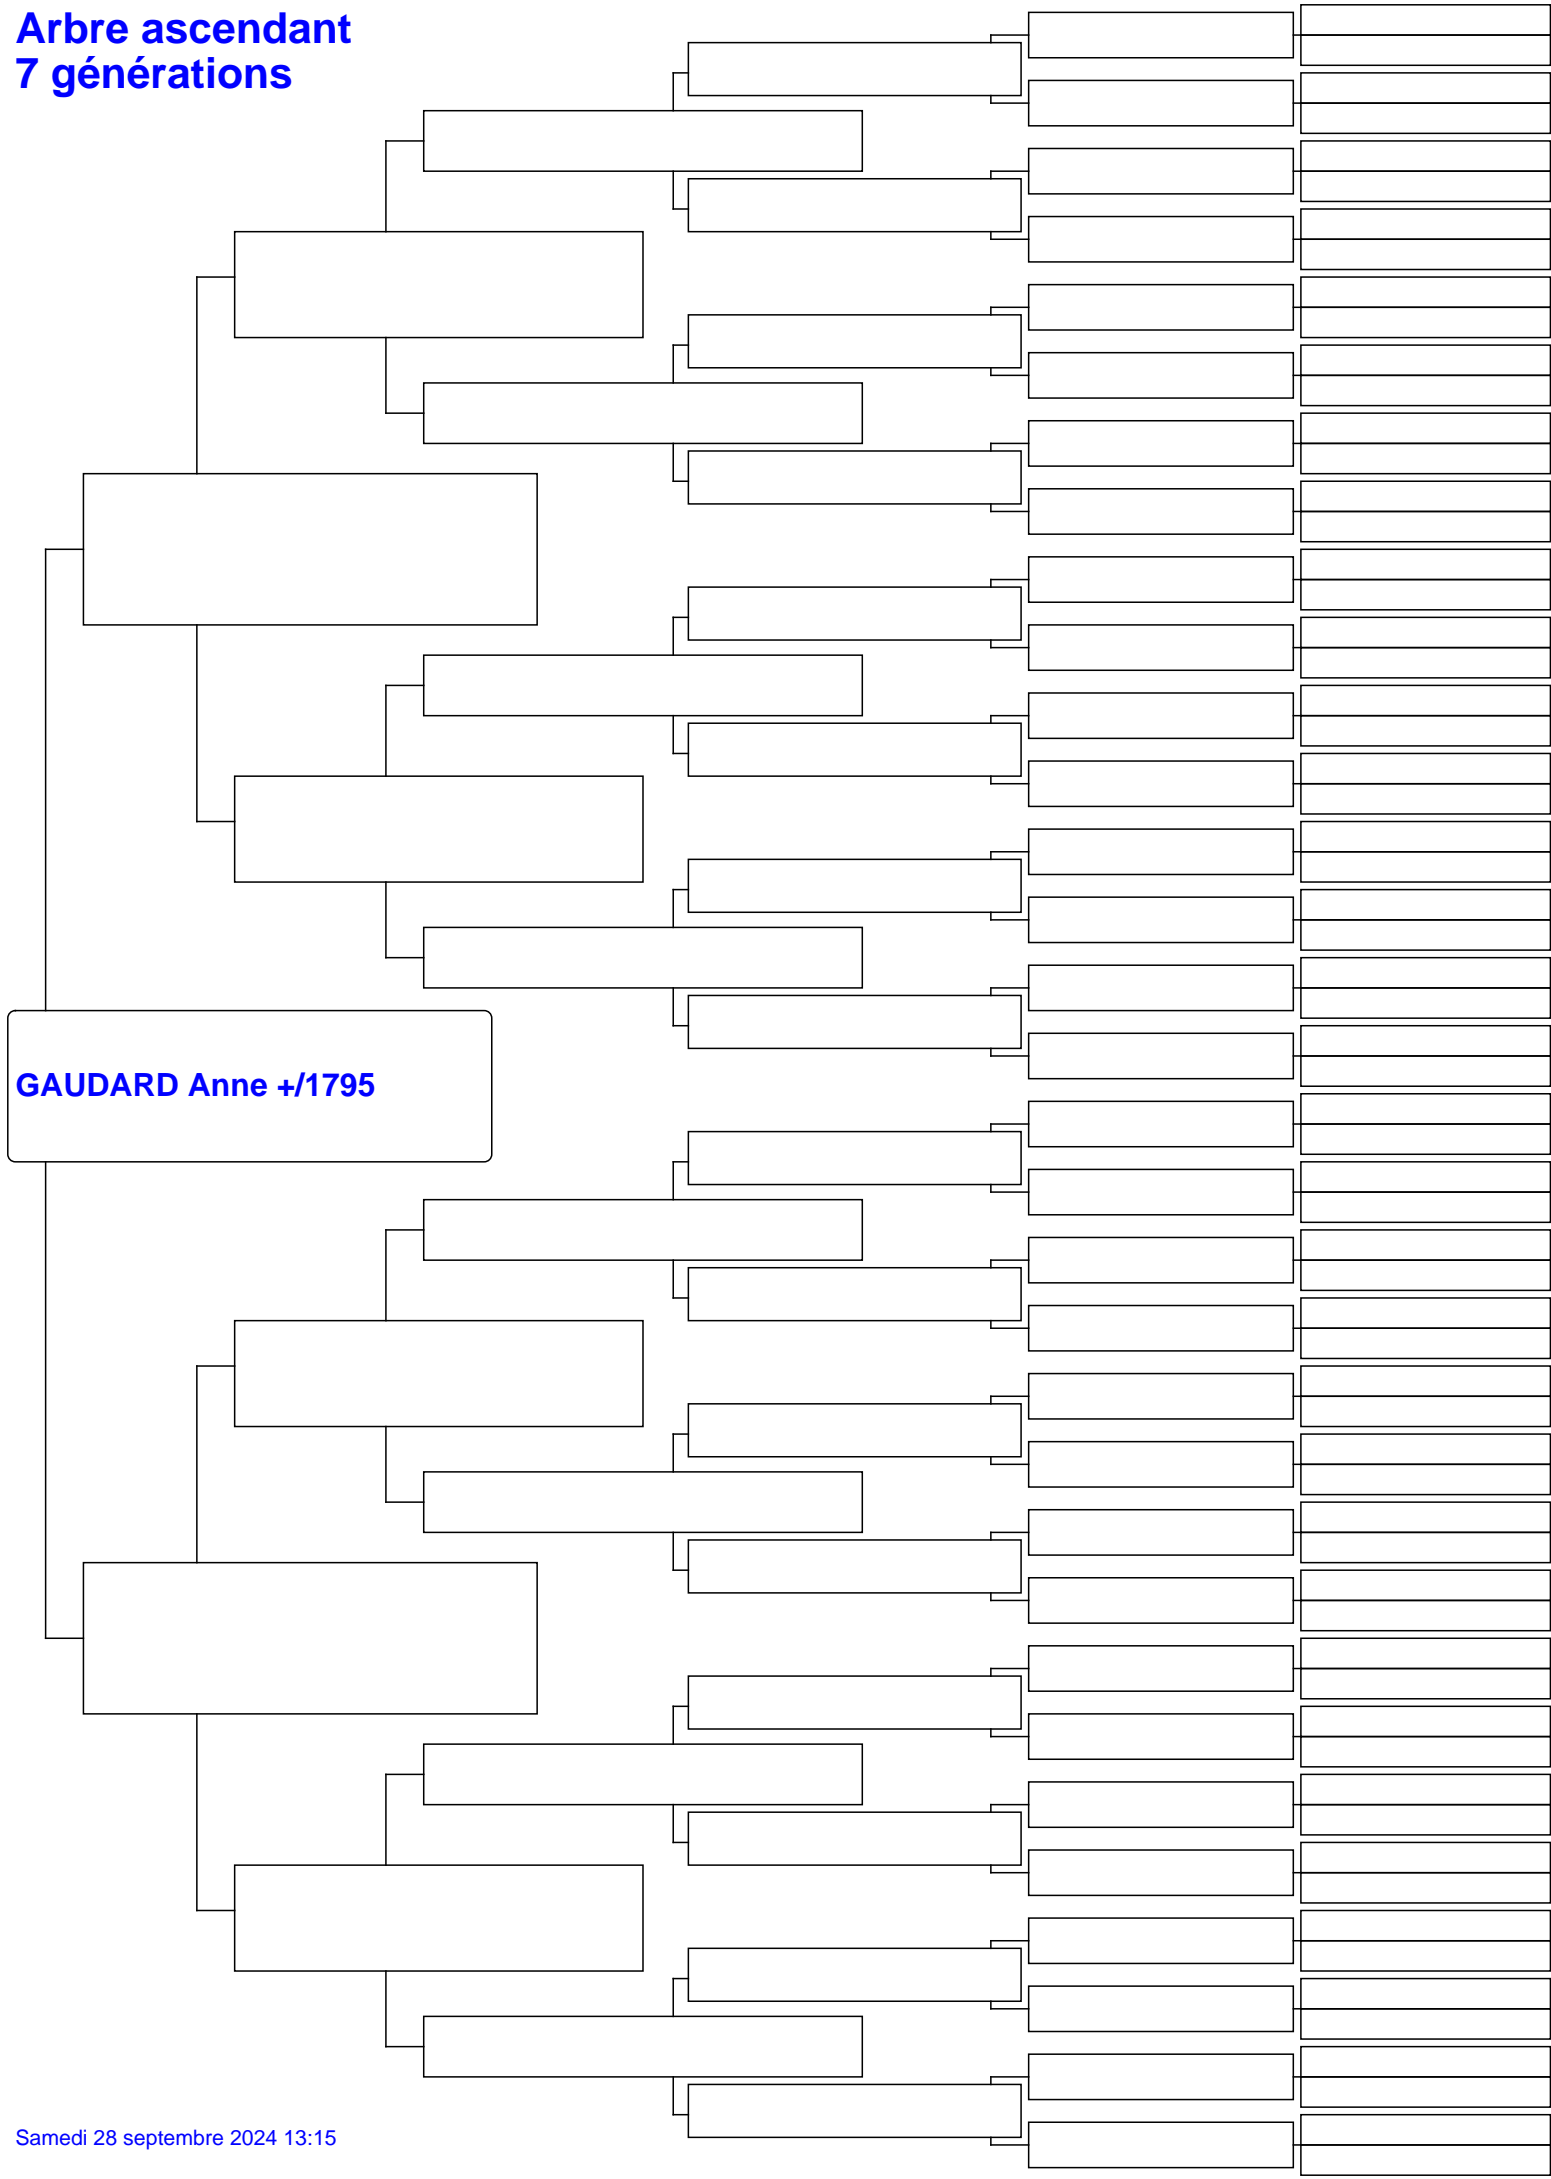

Arbre ascendant 7 générations

GAUDARD Anne +/-1795