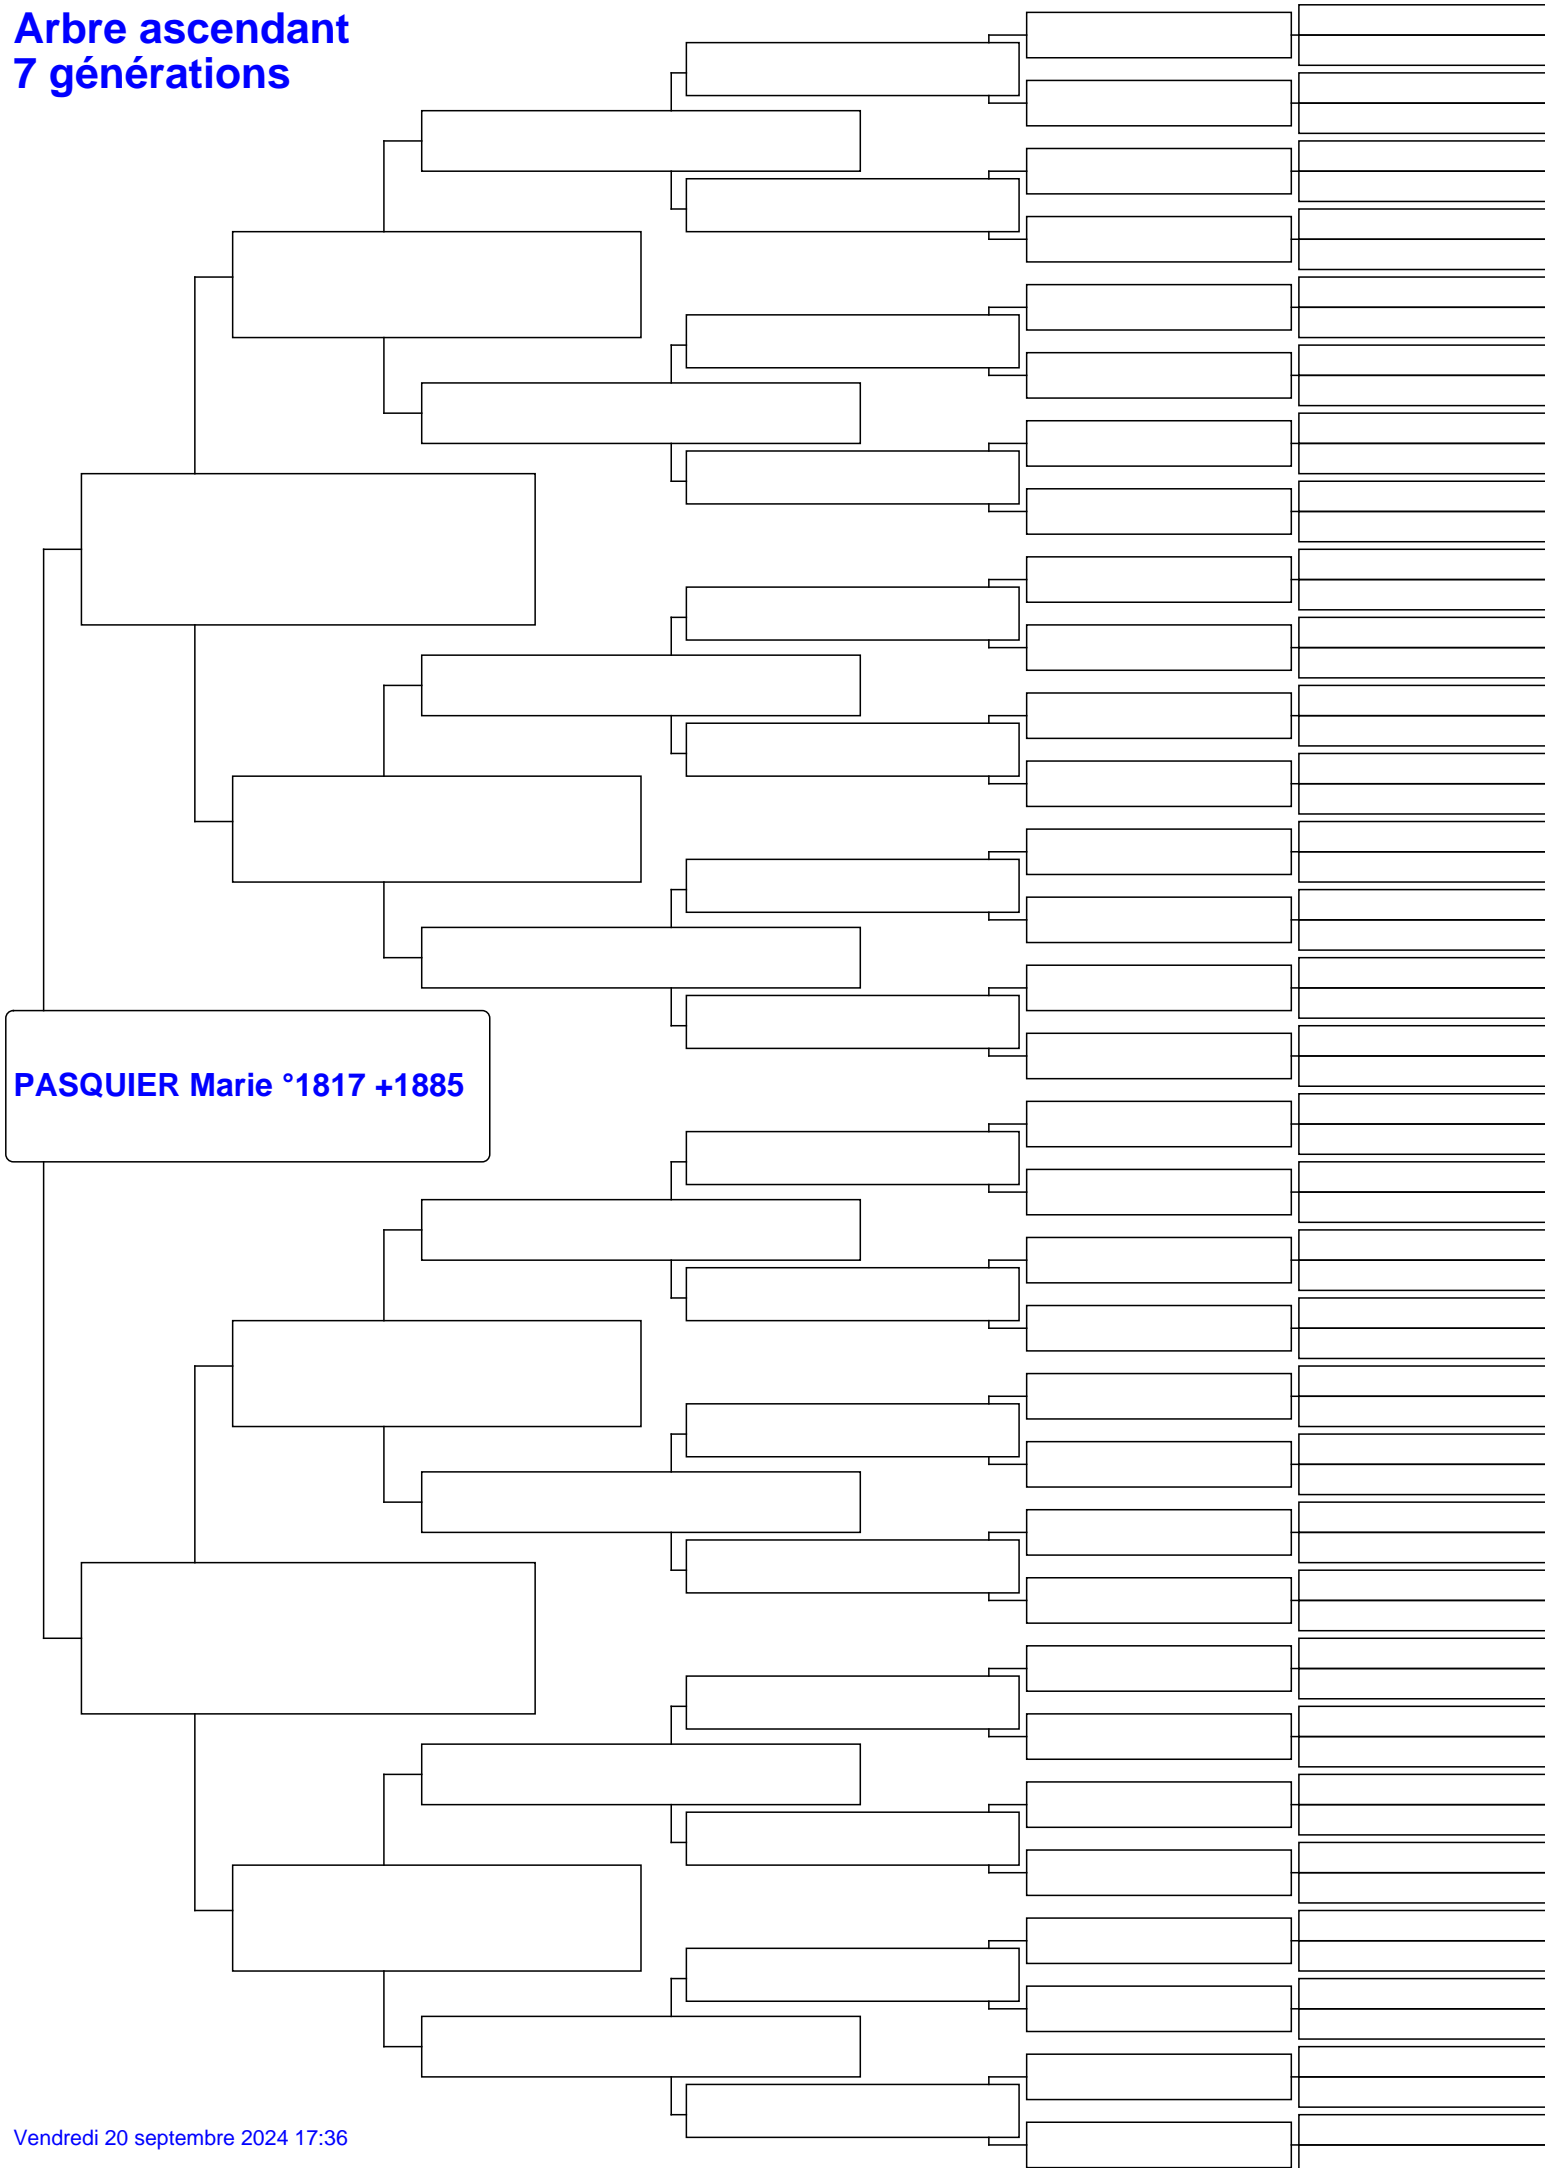

# Arbre ascendant 7 générations

**PASQUIER Marie °1817 +1885**