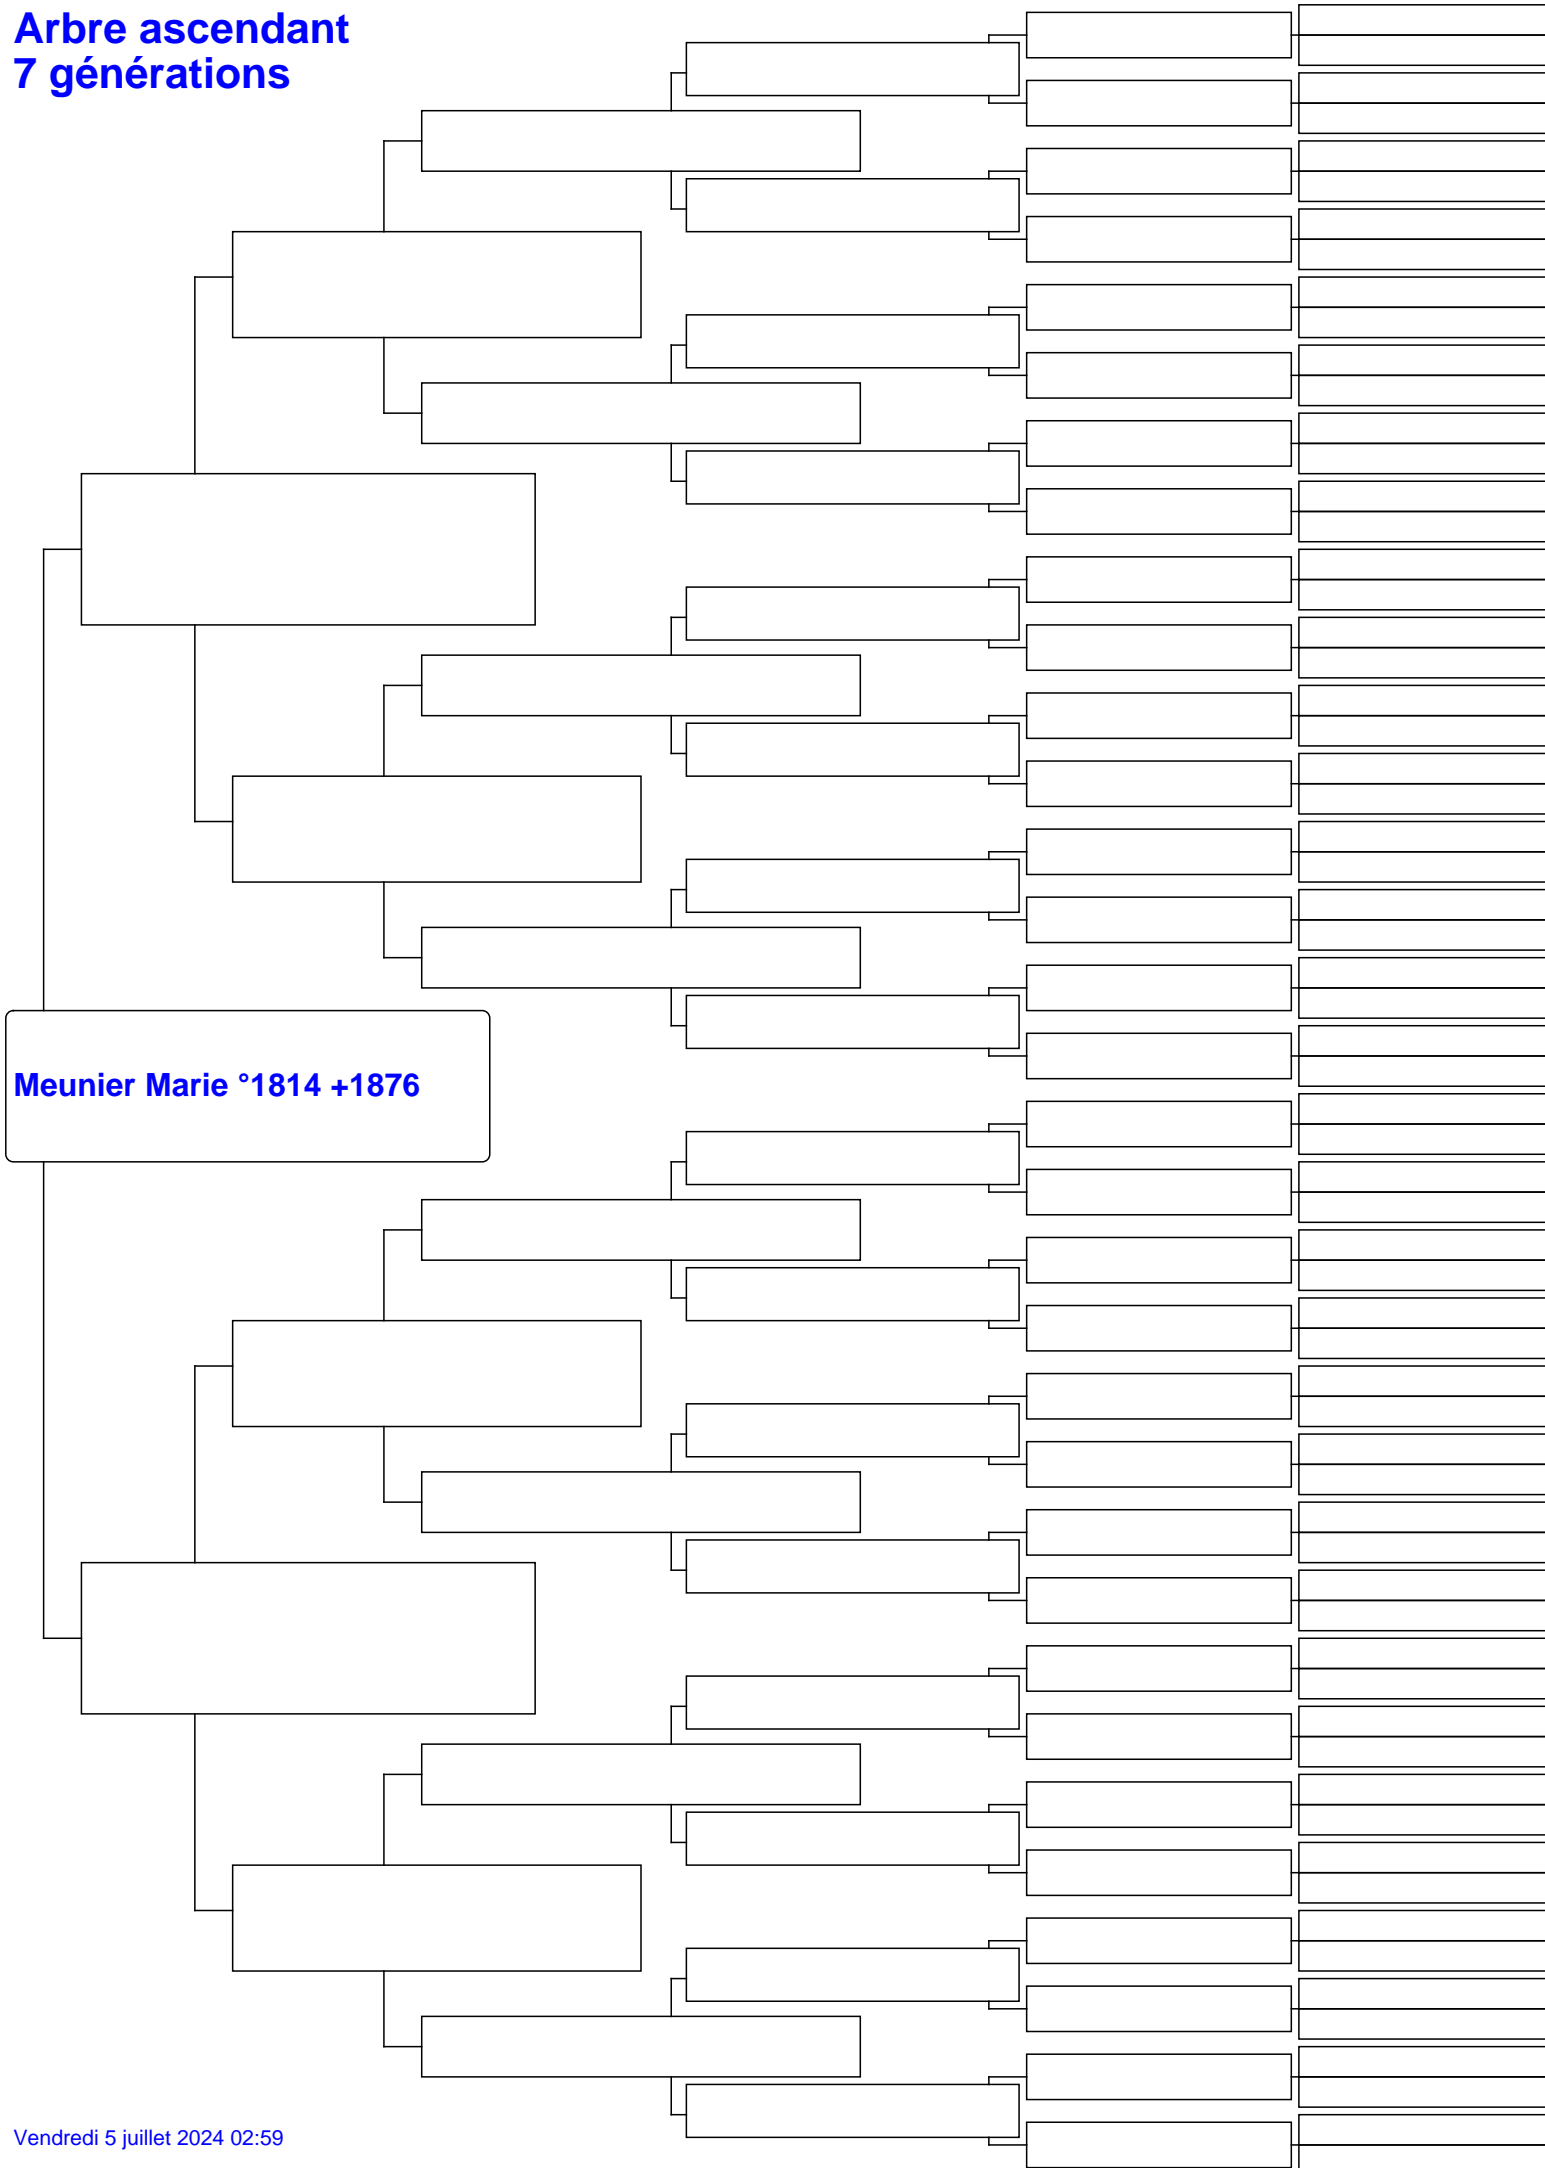

Arbre ascendant 7 générations

Meunier Marie °1814 +1876