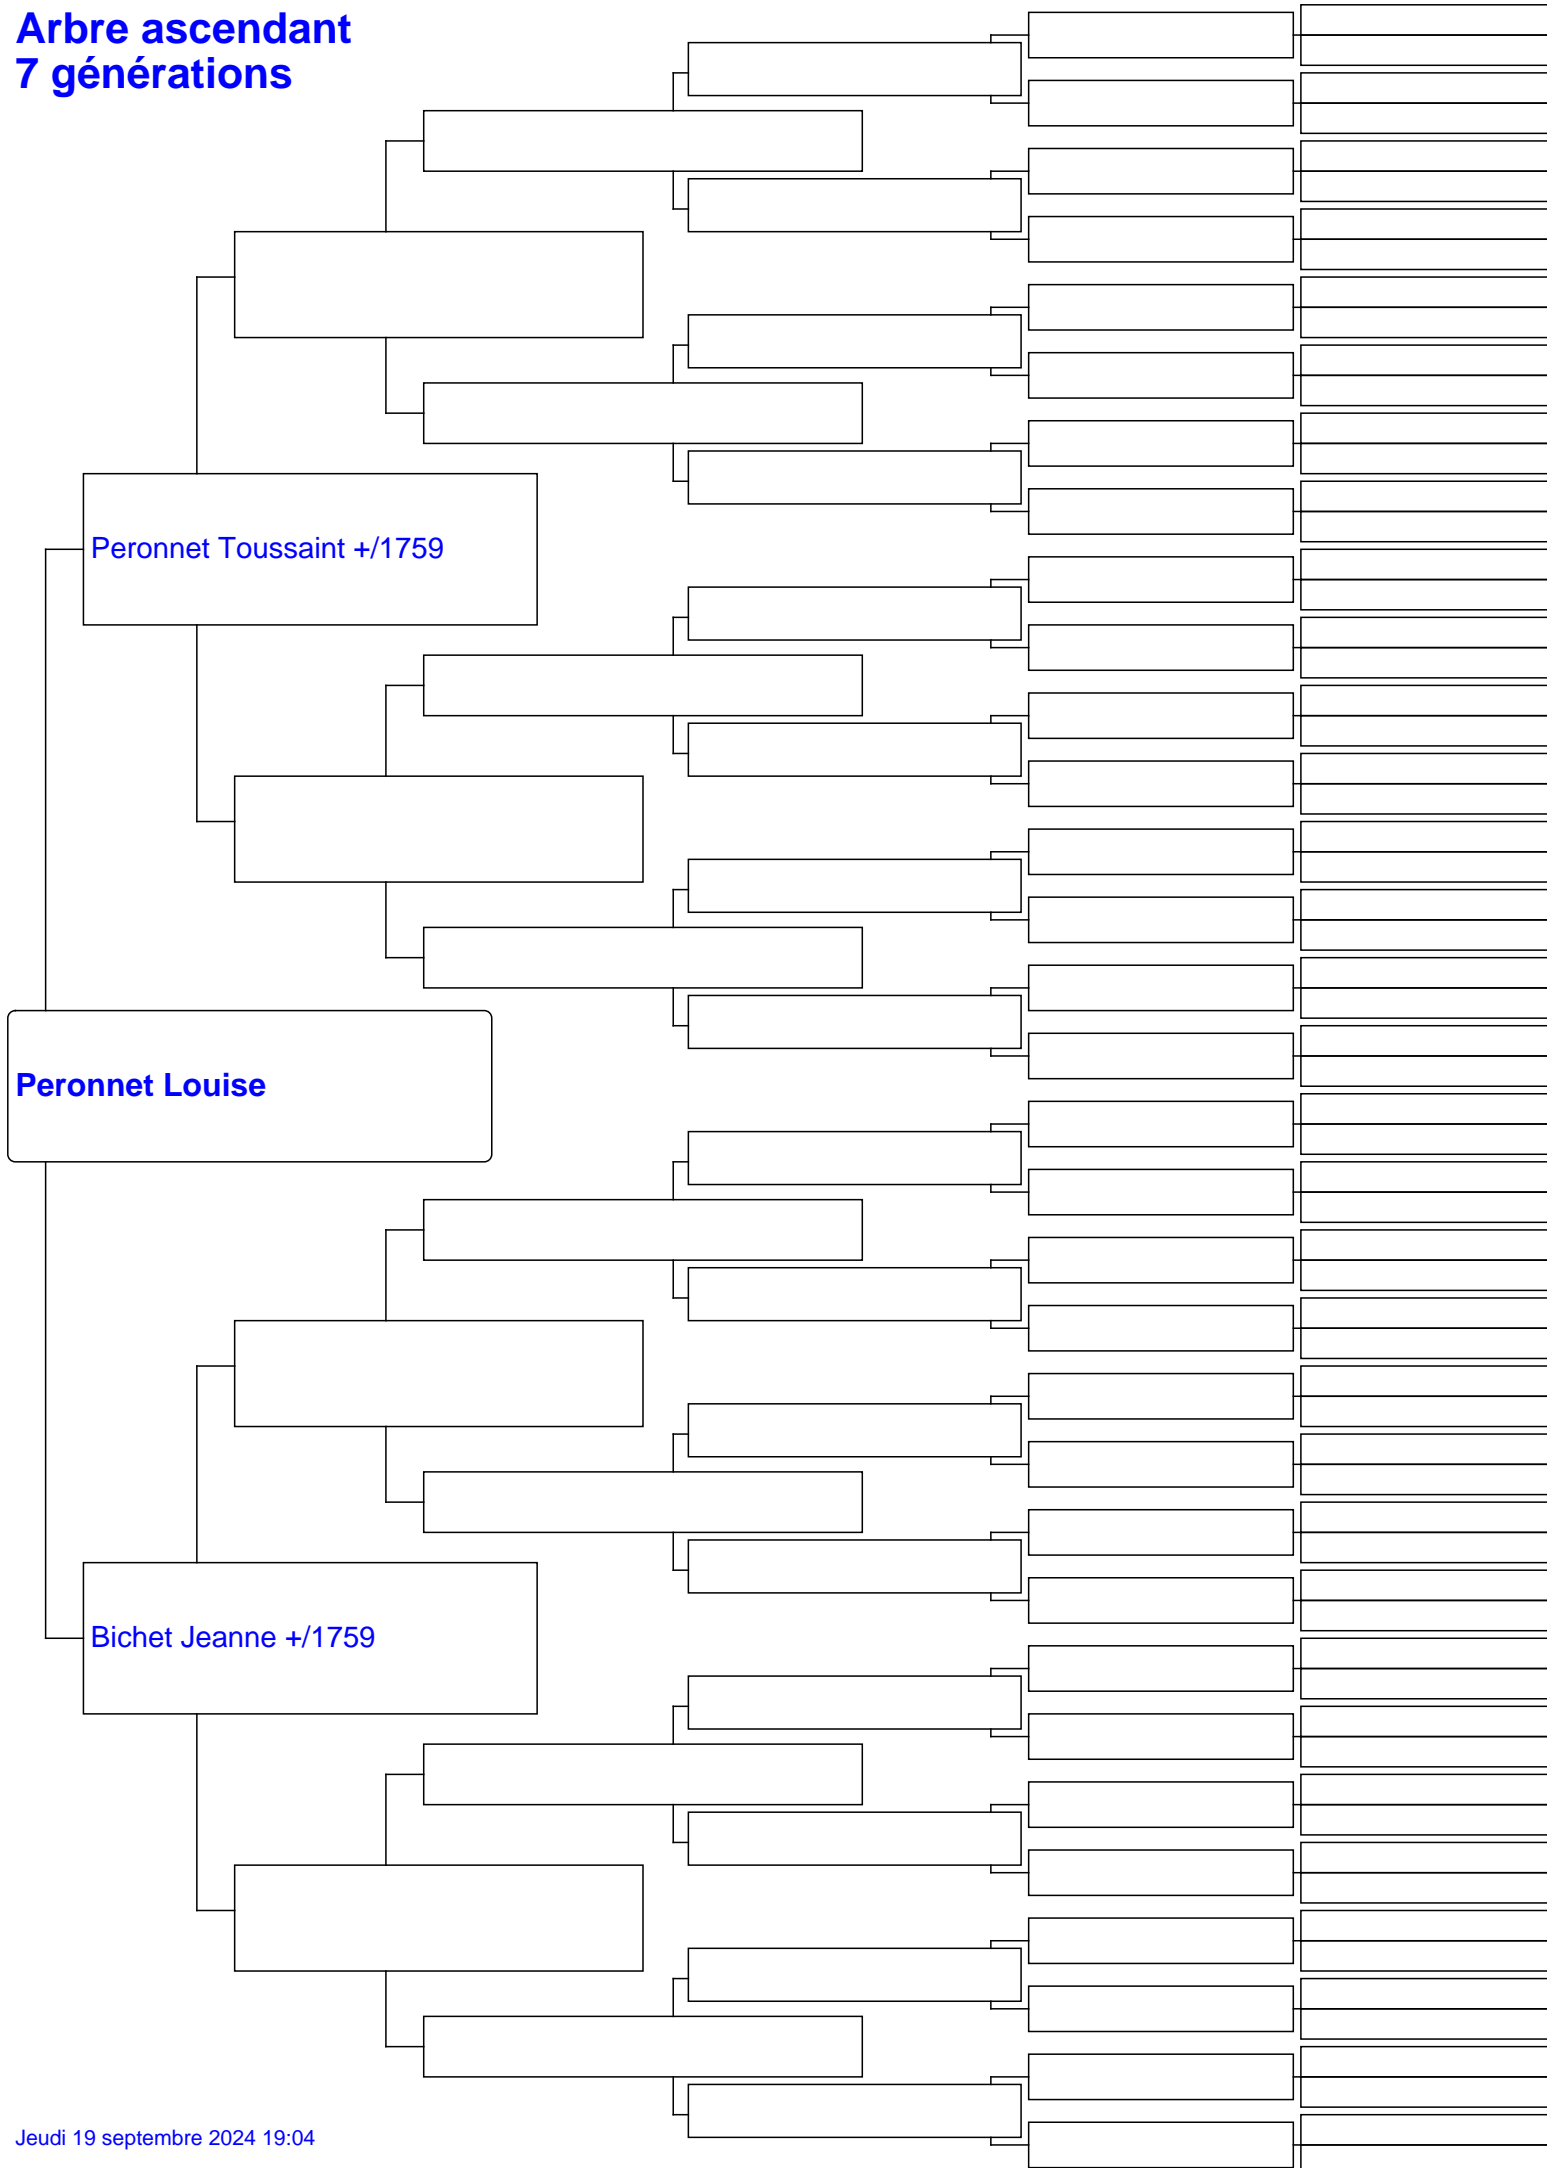

# Arbre ascendant 7 générations

Peronnet Toussaint +/-1759

Peronnet Louise

Bichet Jeanne +/-1759