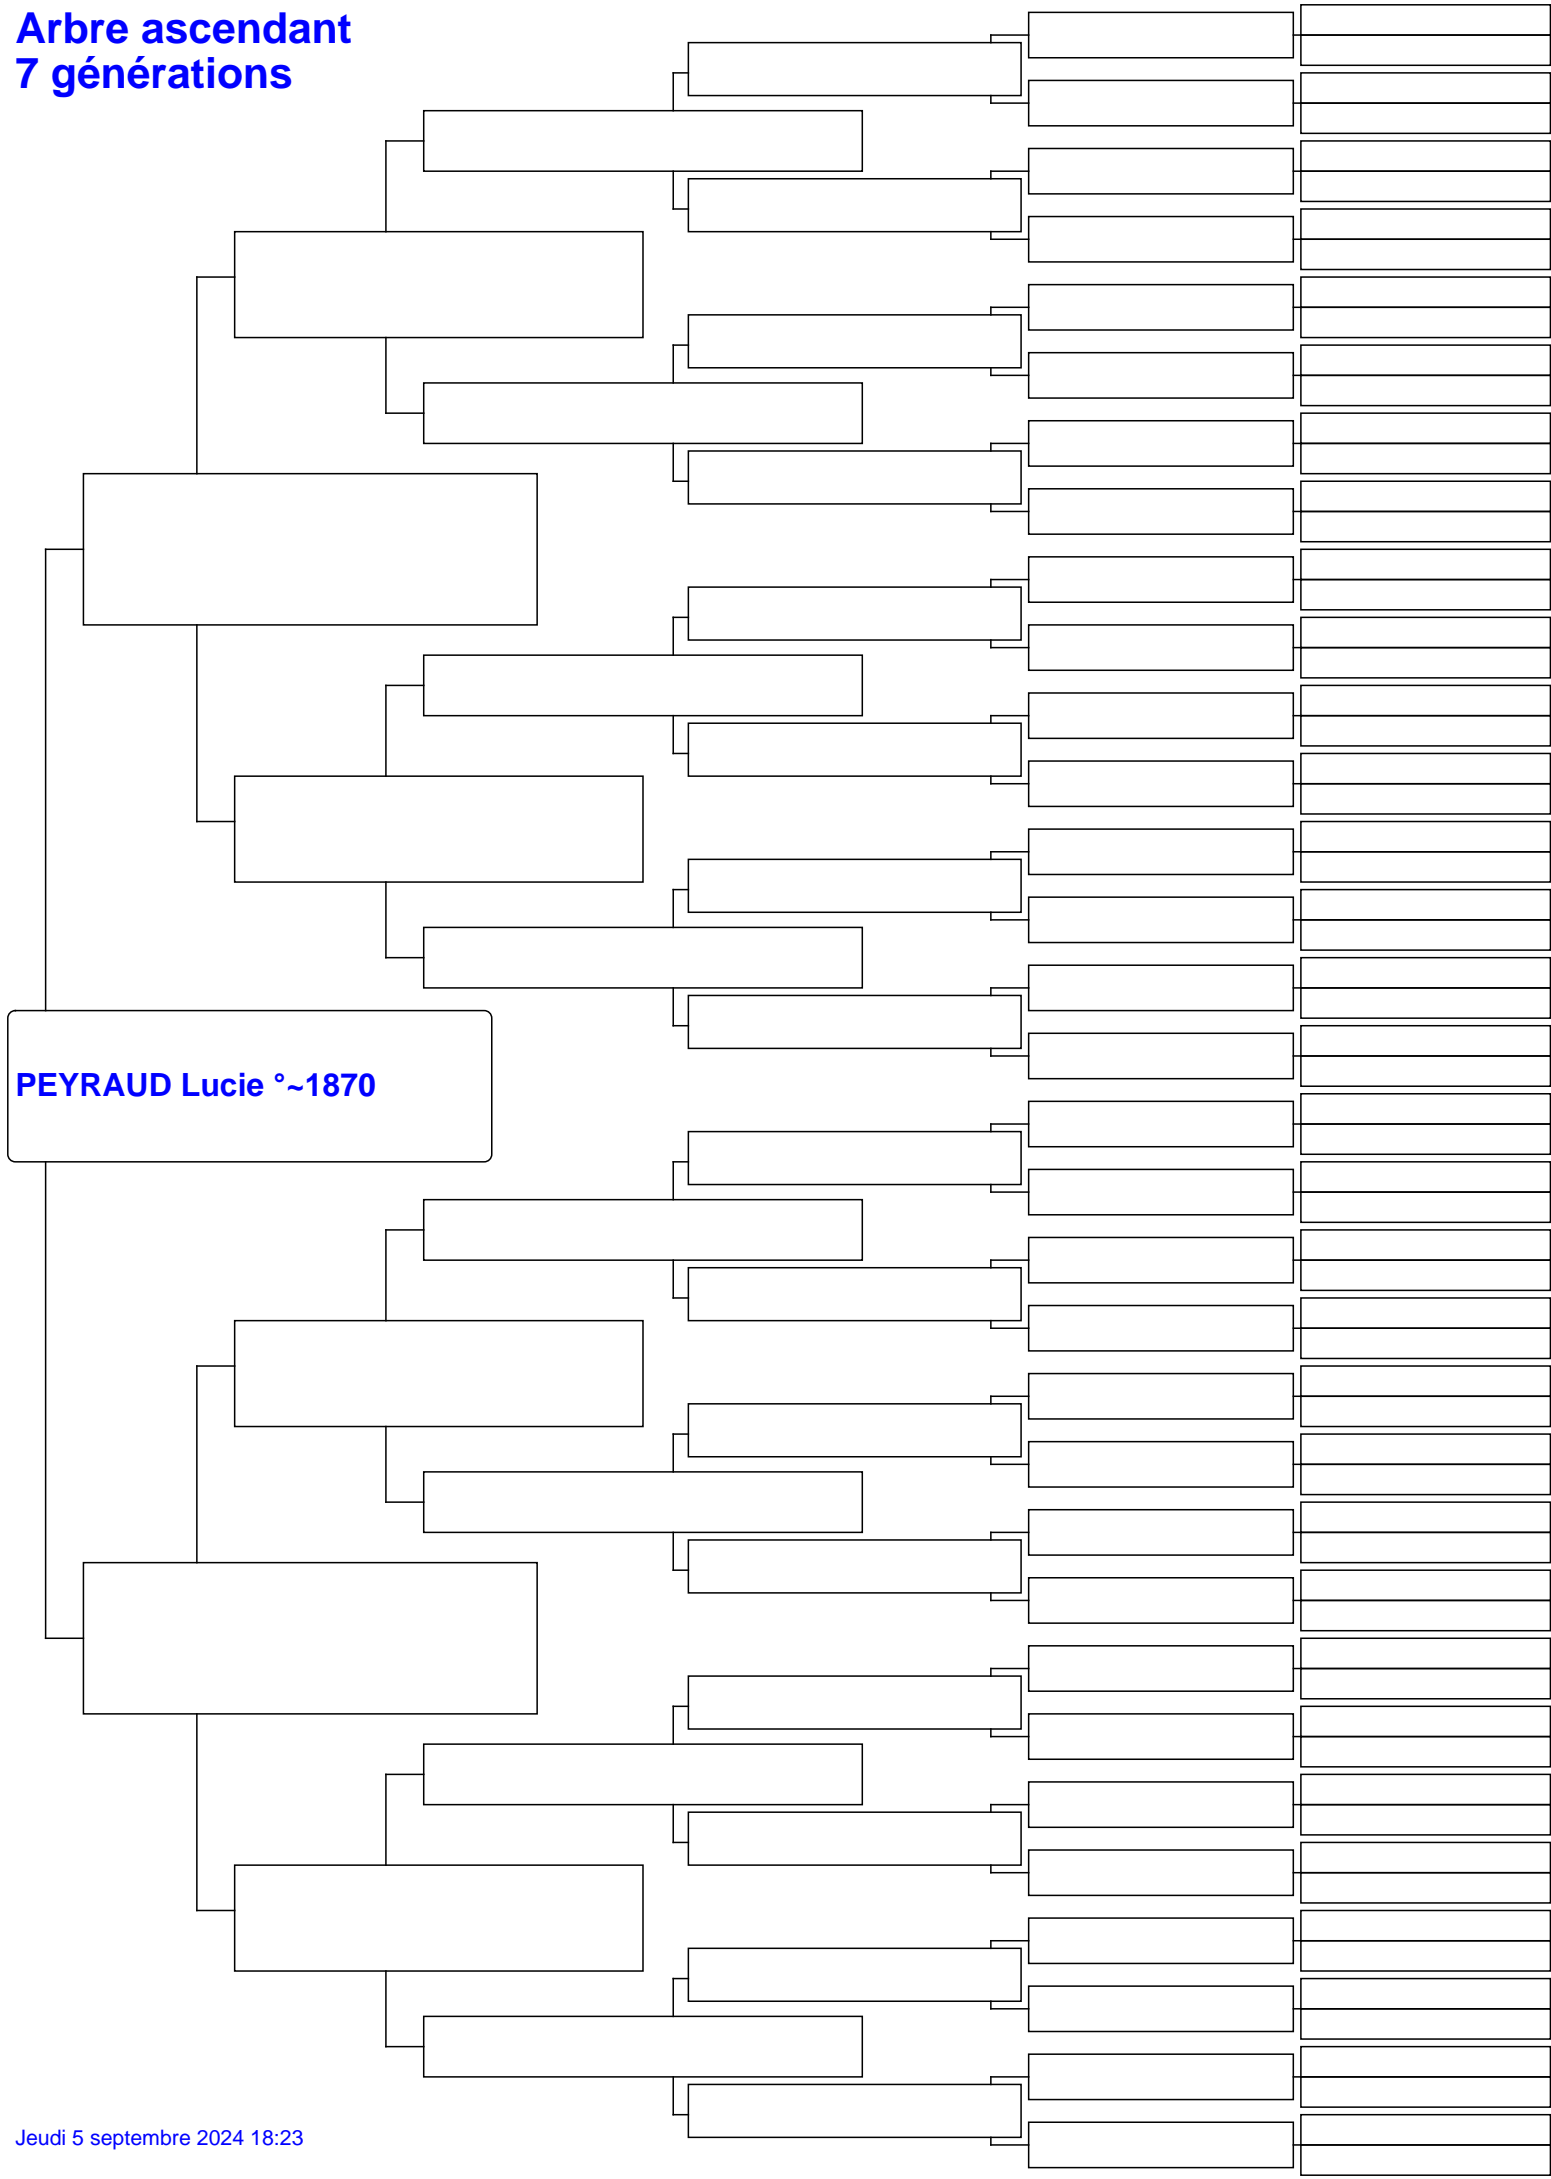

# Arbre ascendant 7 générations

**PEYRAUD Lucie °~1870**