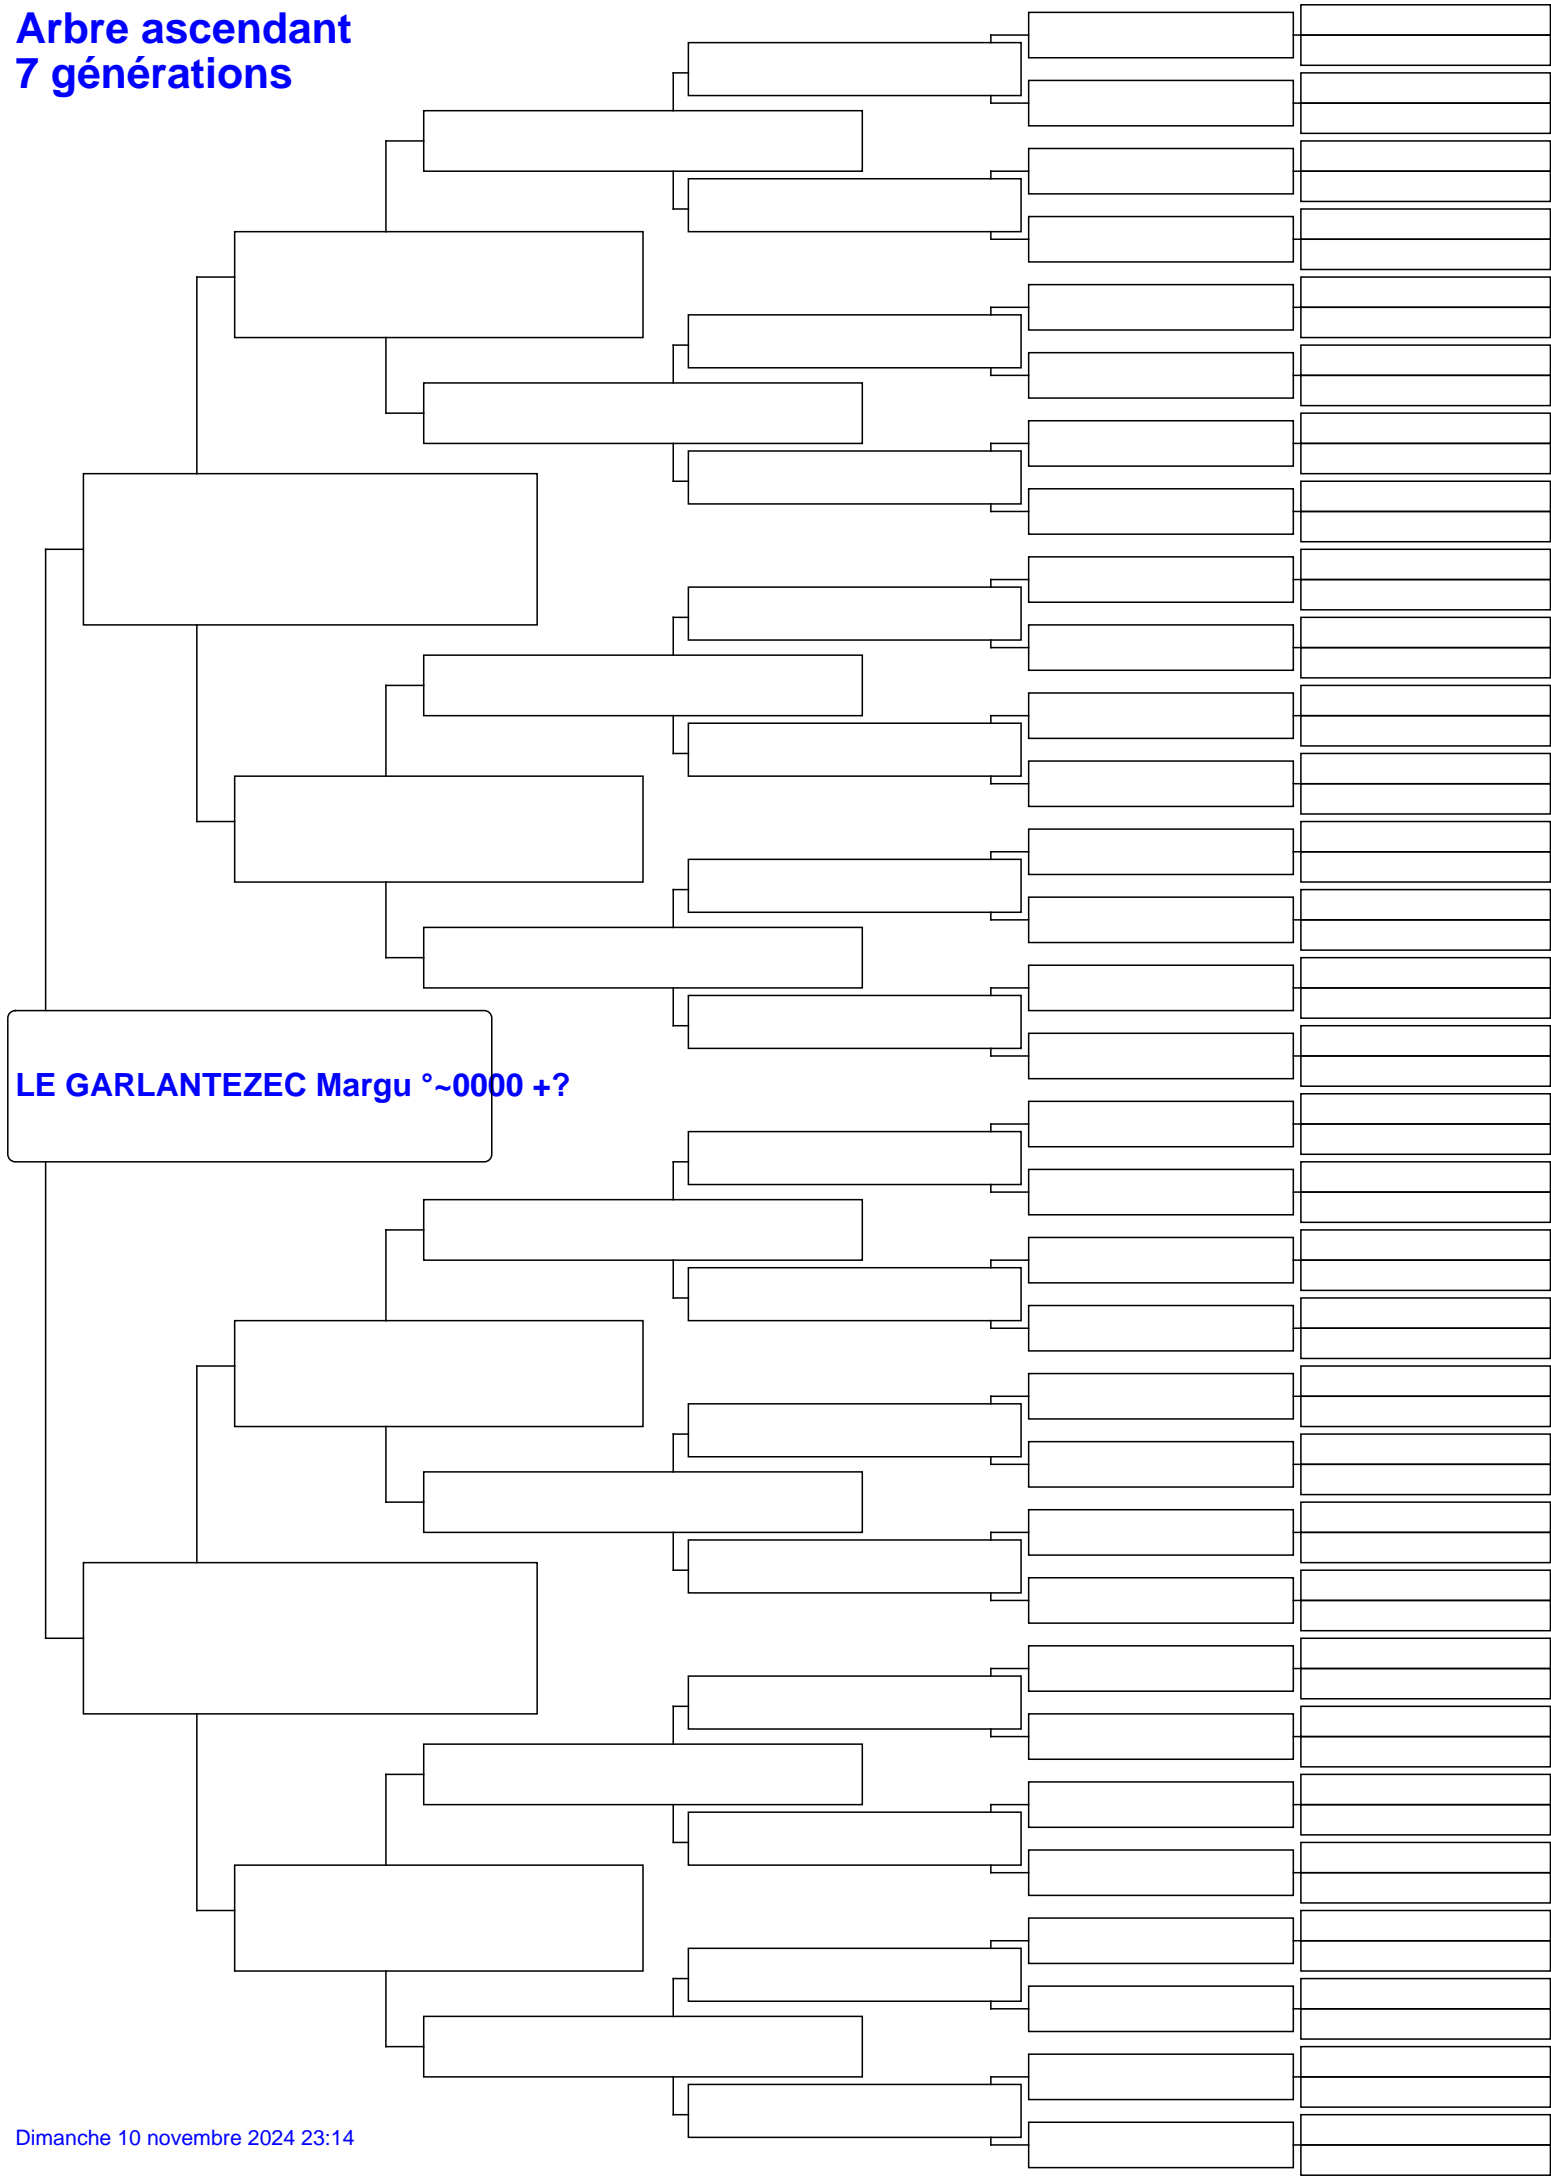

Arbre ascendant 7 générations

LE GARLANTEZEC Margu °~0000 +?