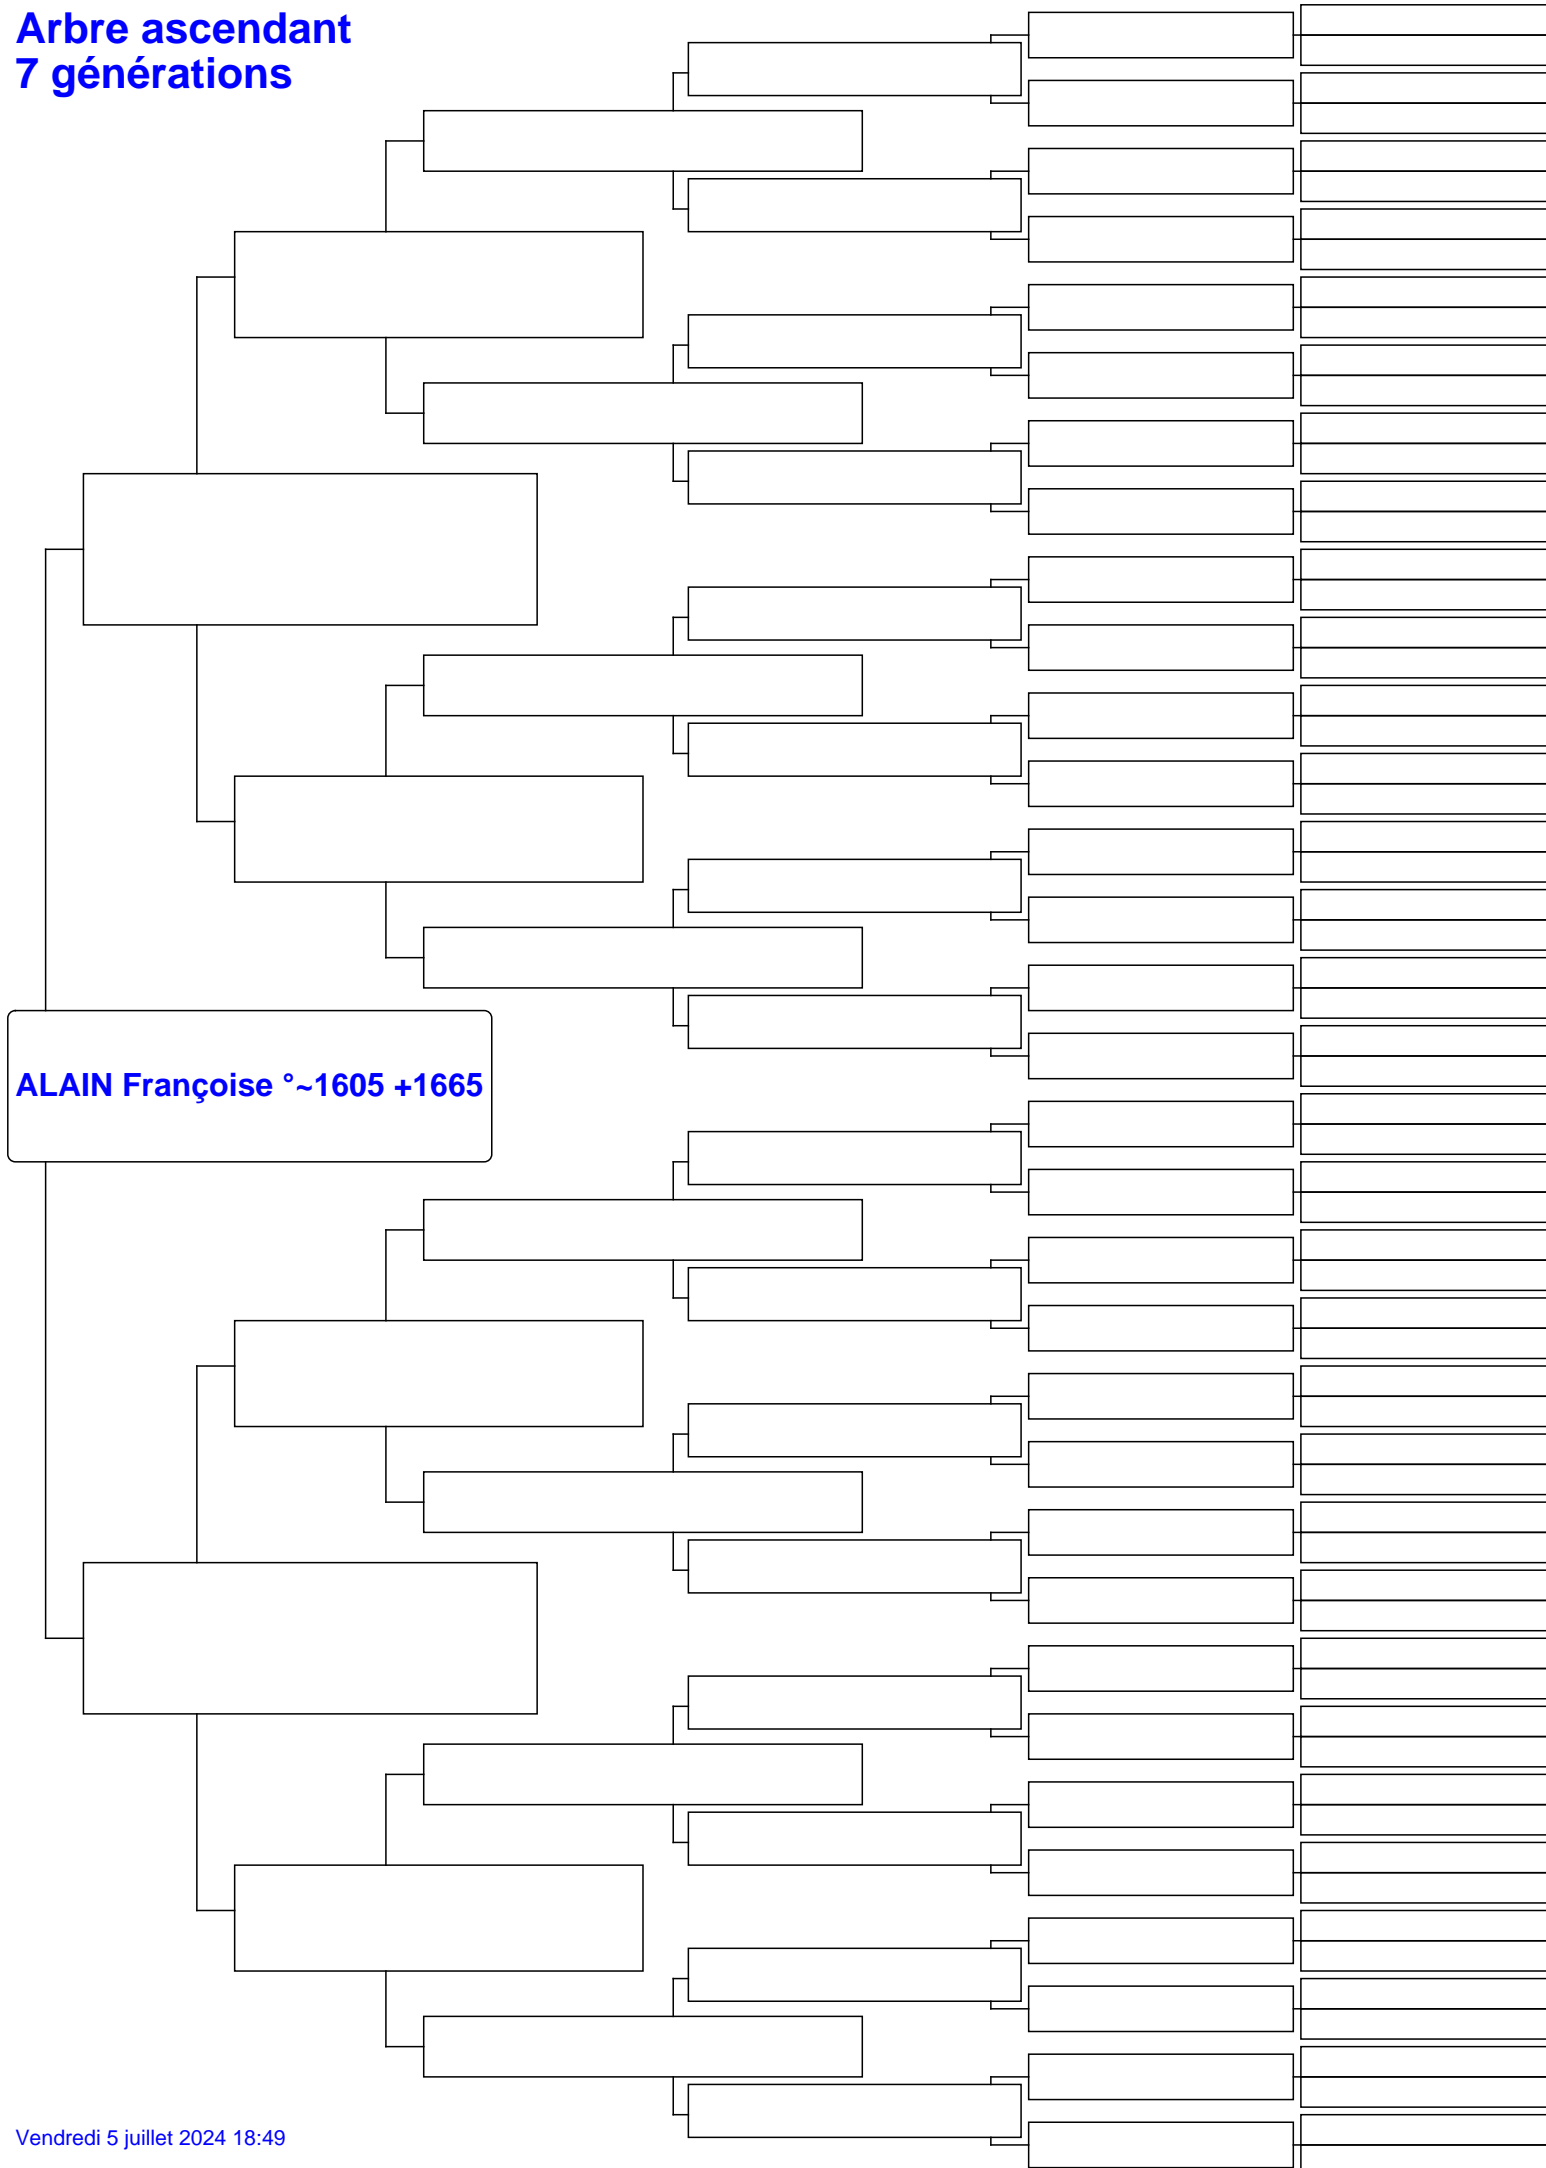

# Arbre ascendant 7 générations

**ALAIN Françoise °~1605 +1665**