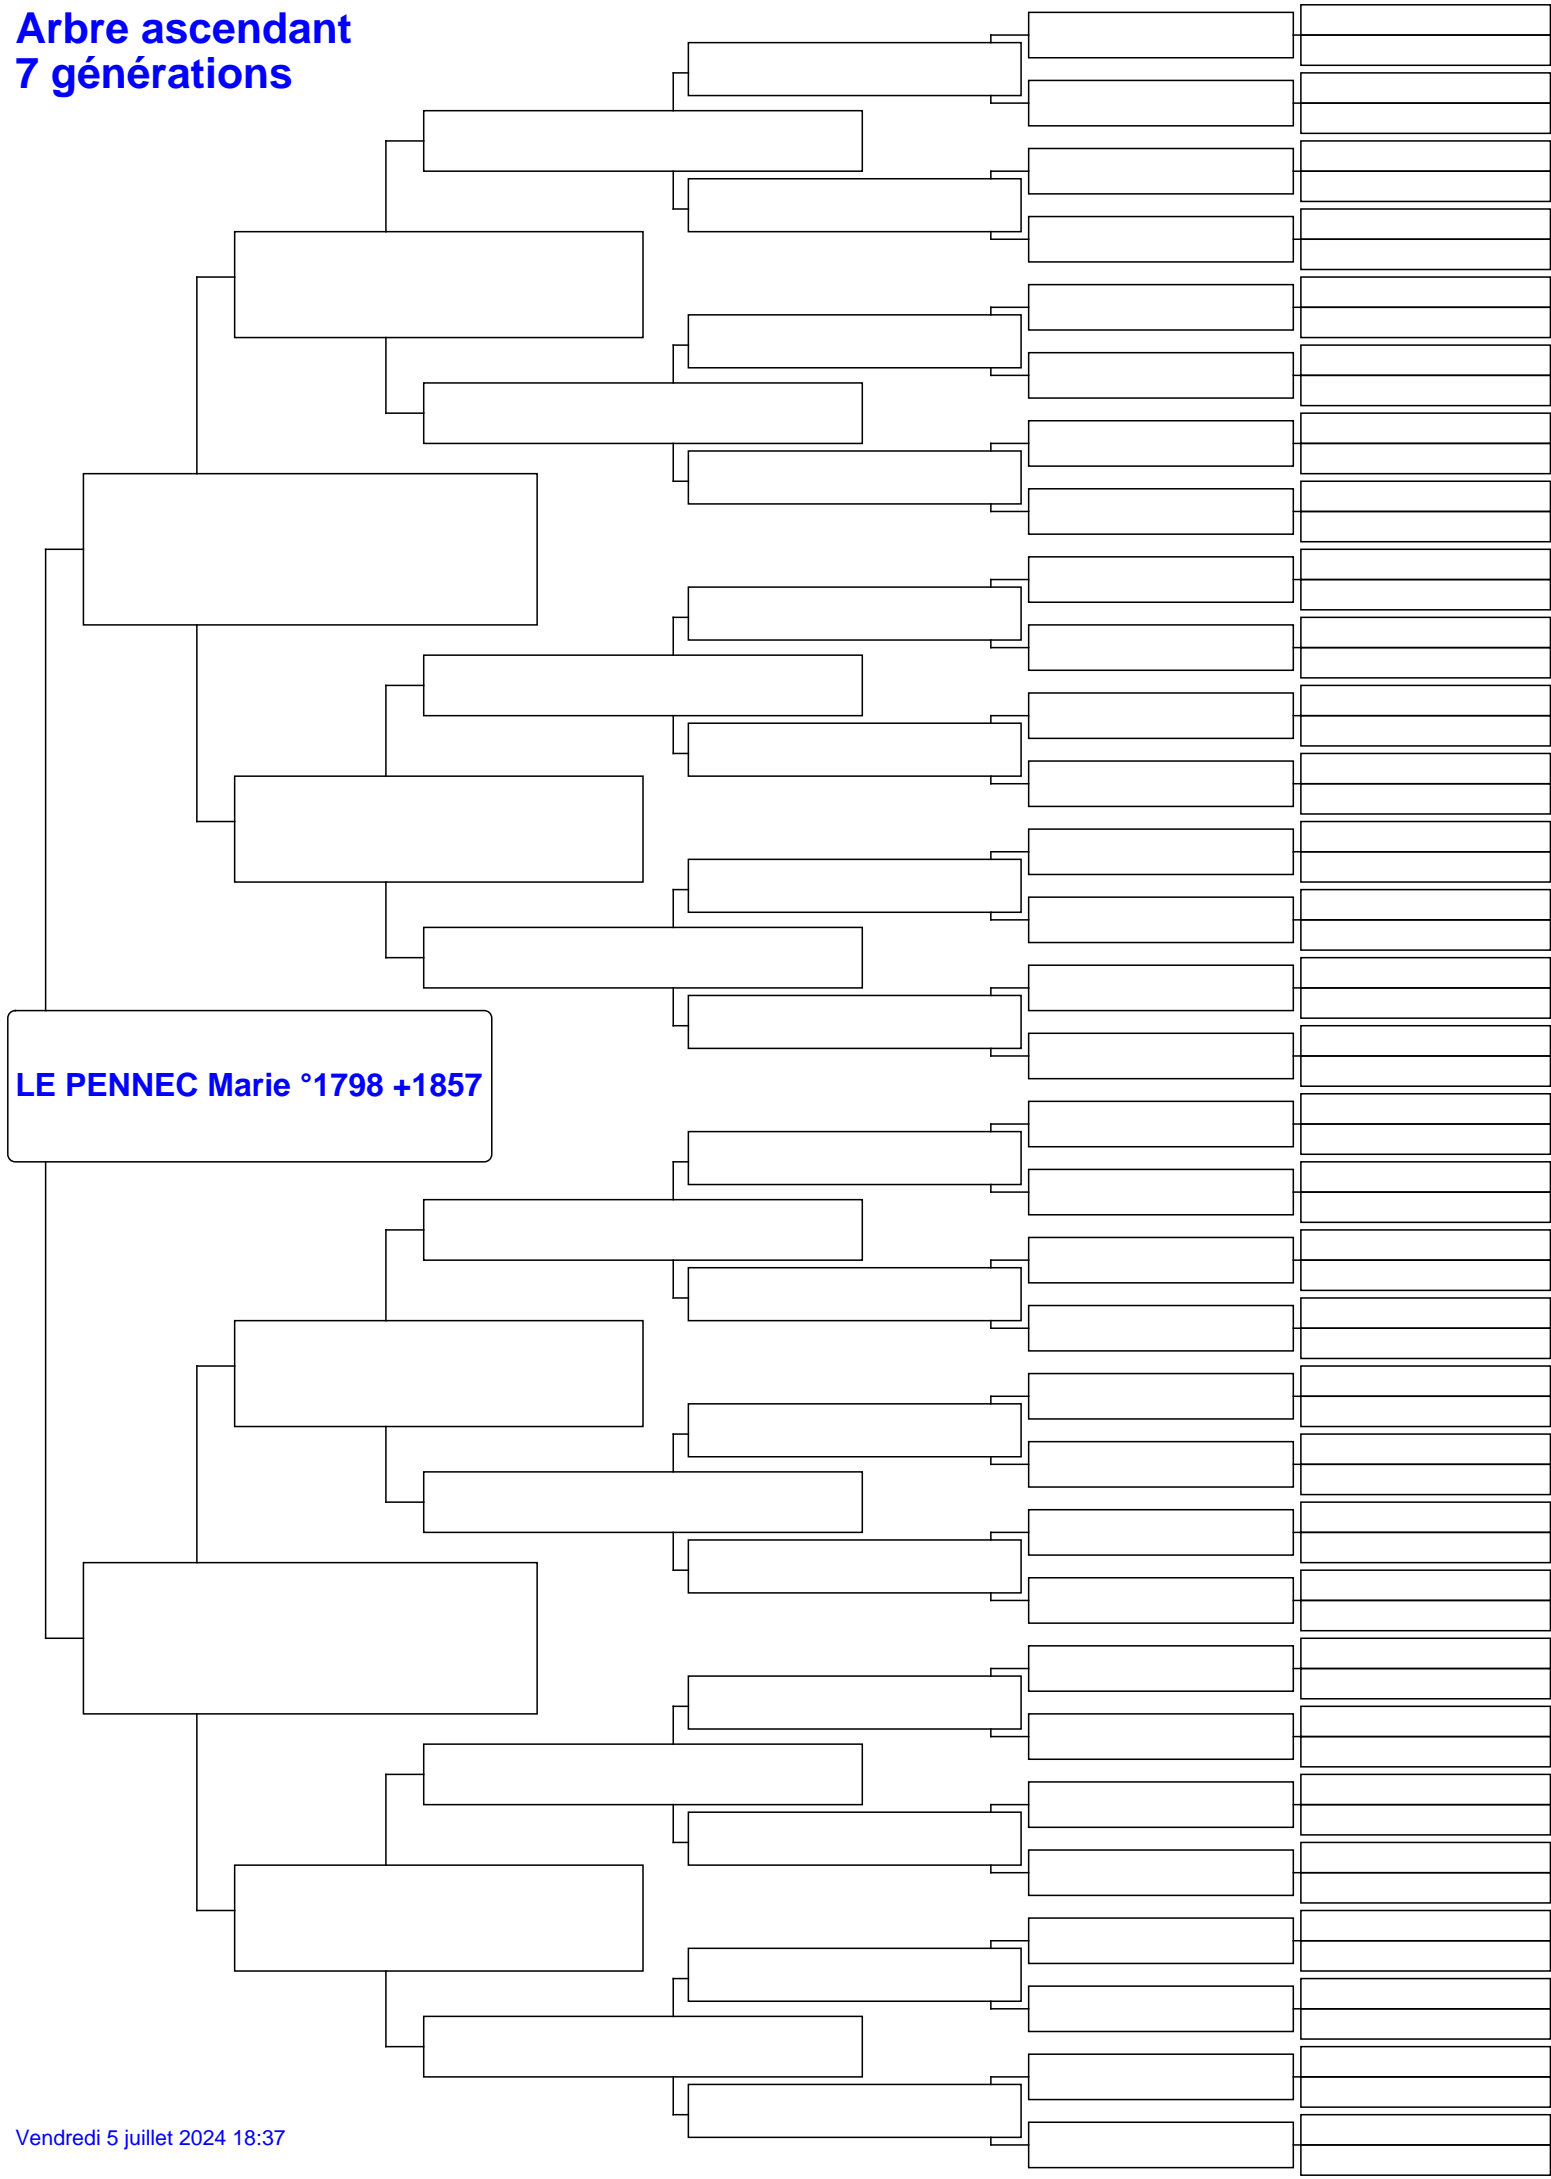

Arbre ascendant 7 générations

LE PENEC Marie °1798 +1857