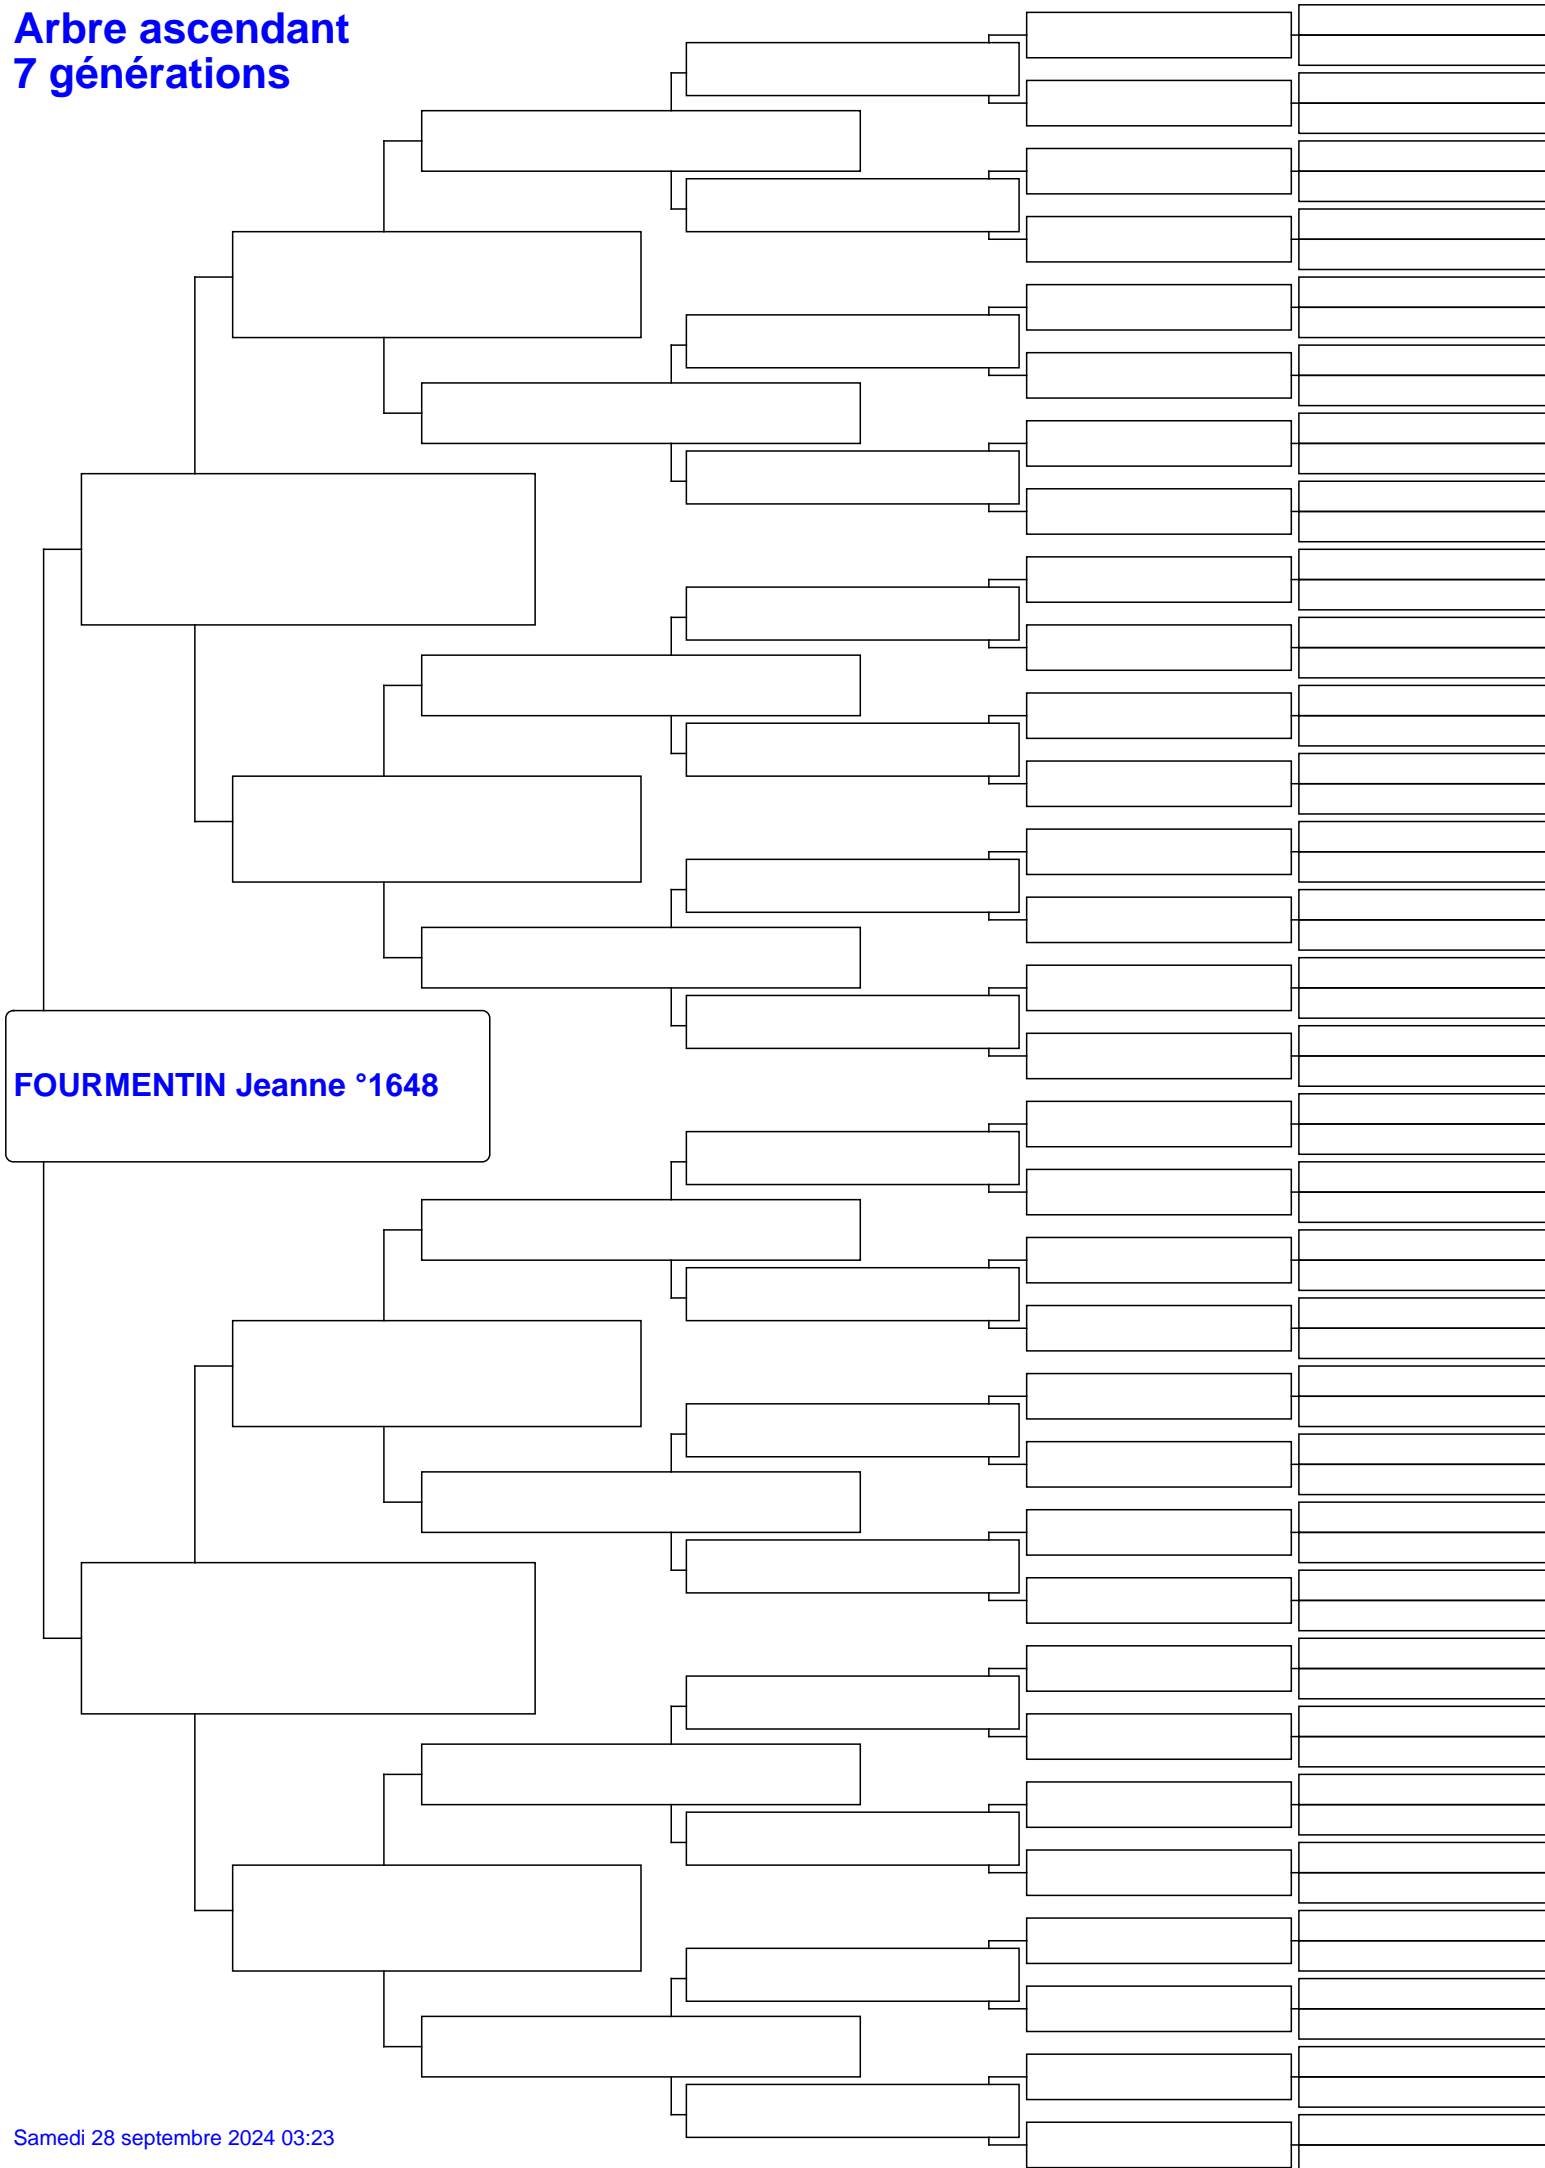

Arbre ascendant 7 générations

FOURMENTIN Jeanne °1648