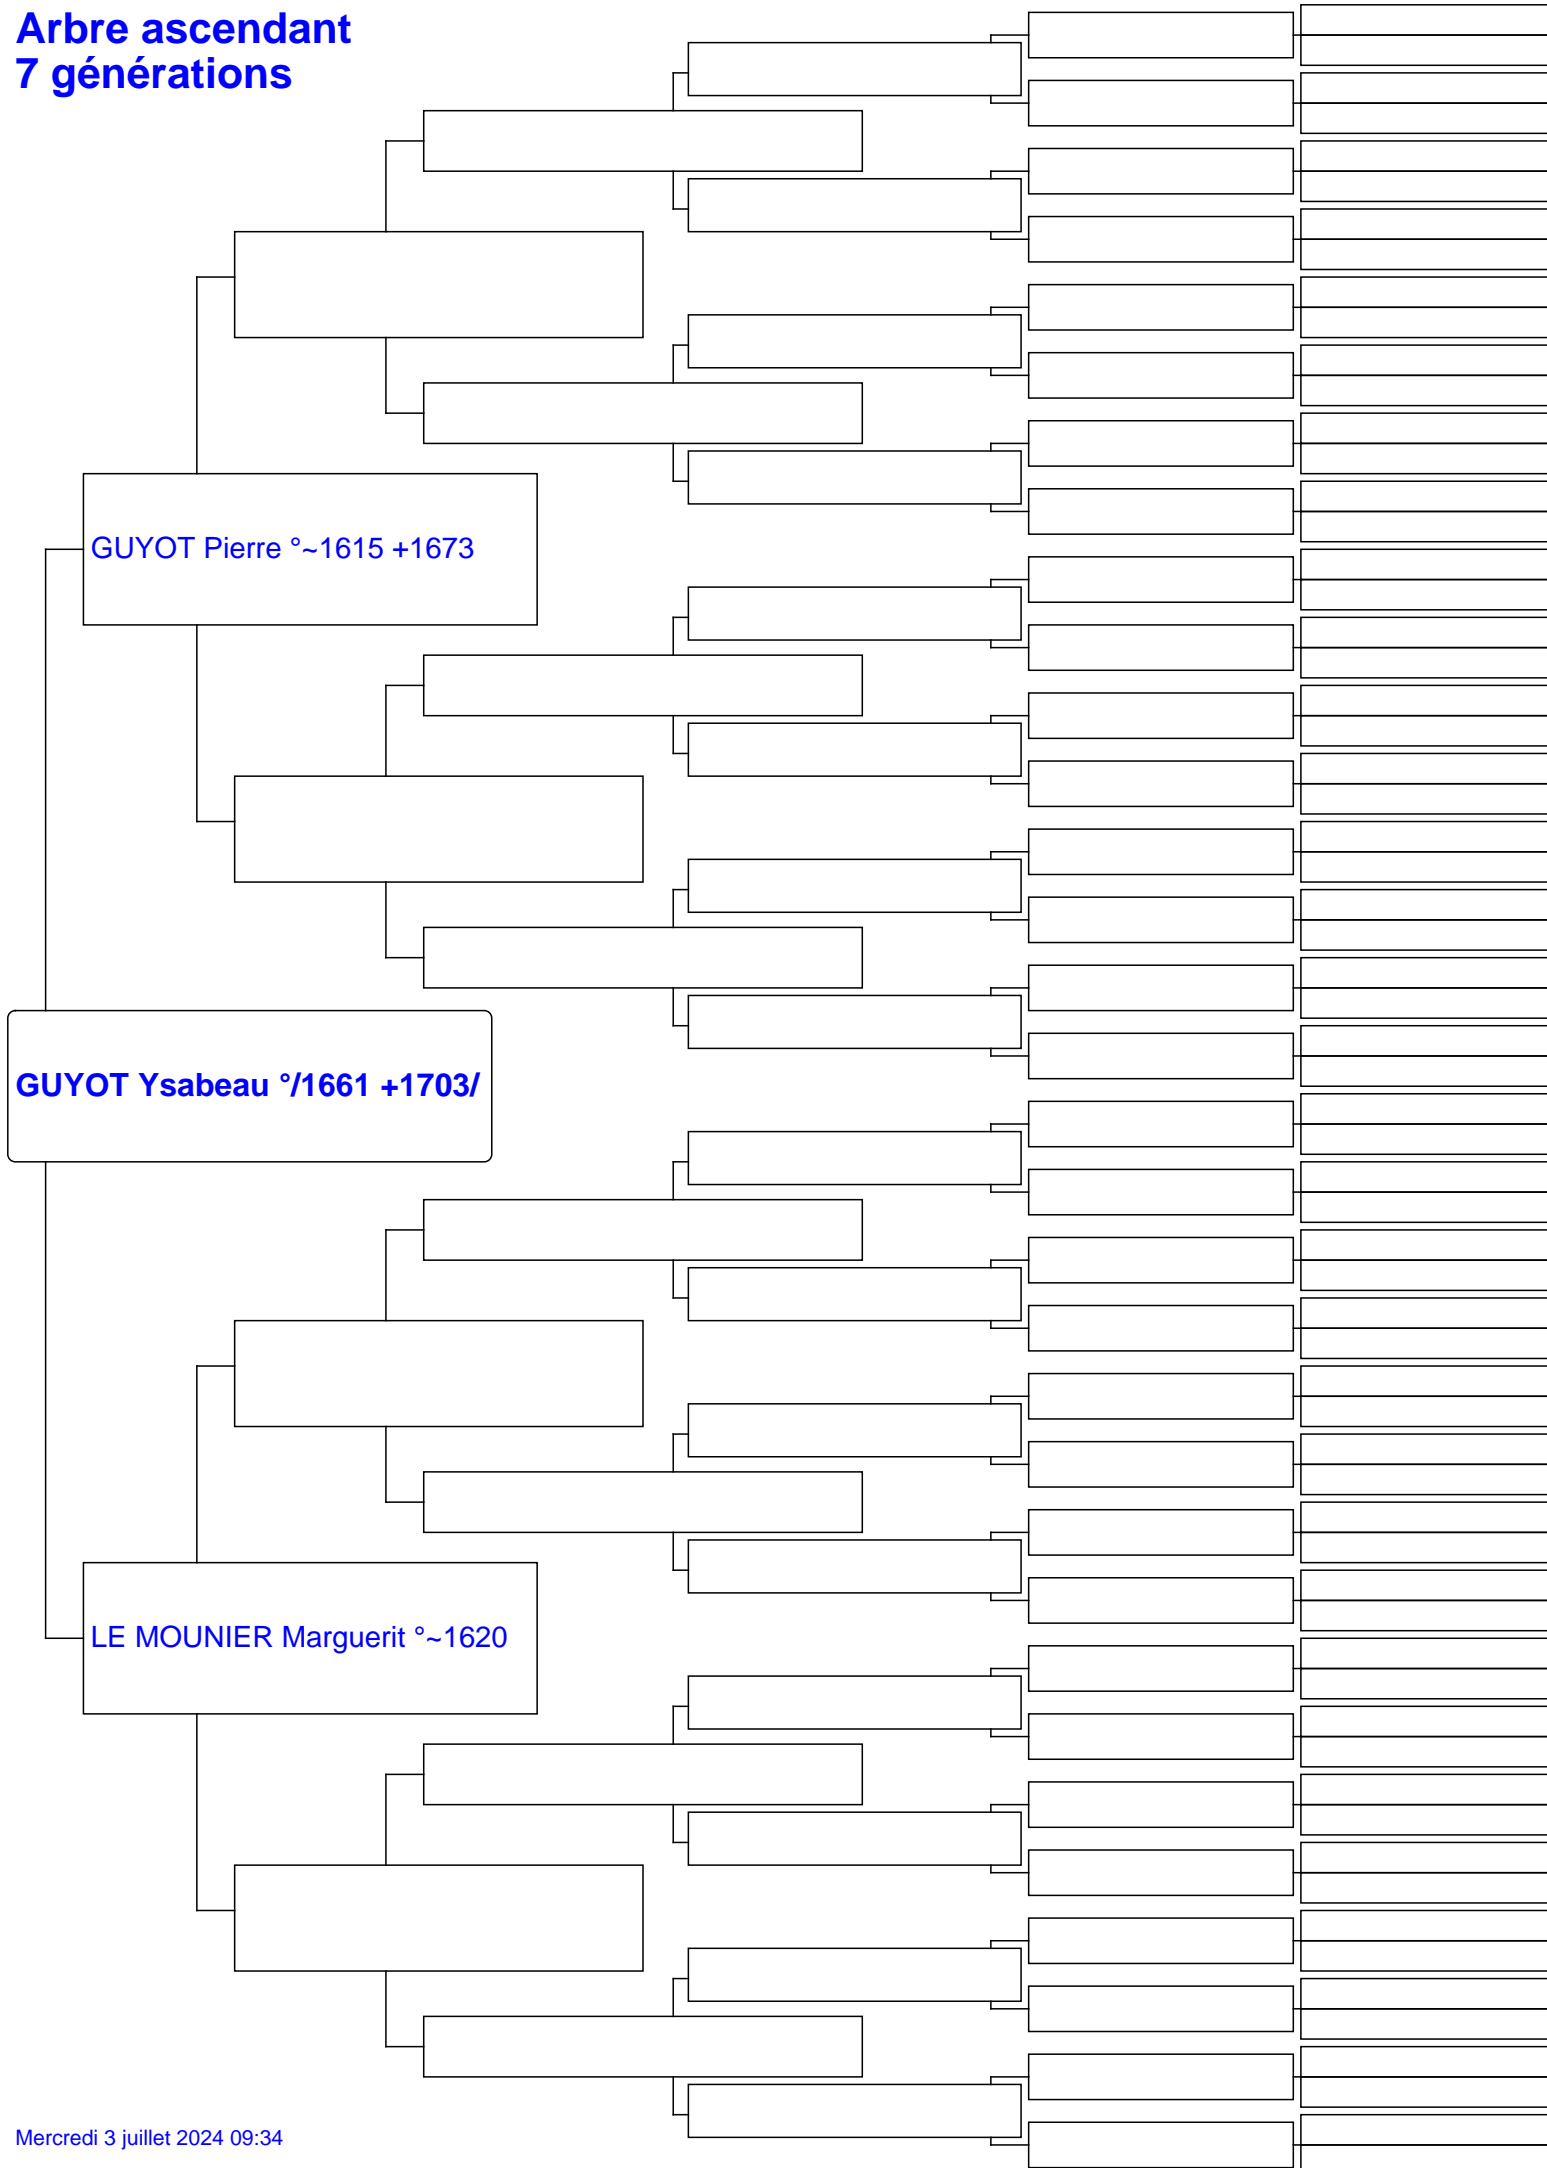

Arbre ascendant 7 générations

GUYOT Pierre °~1615 +1673

GUYOT Ysabeau °/1661 +1703/

LE MOUNIER Marguerit °~1620