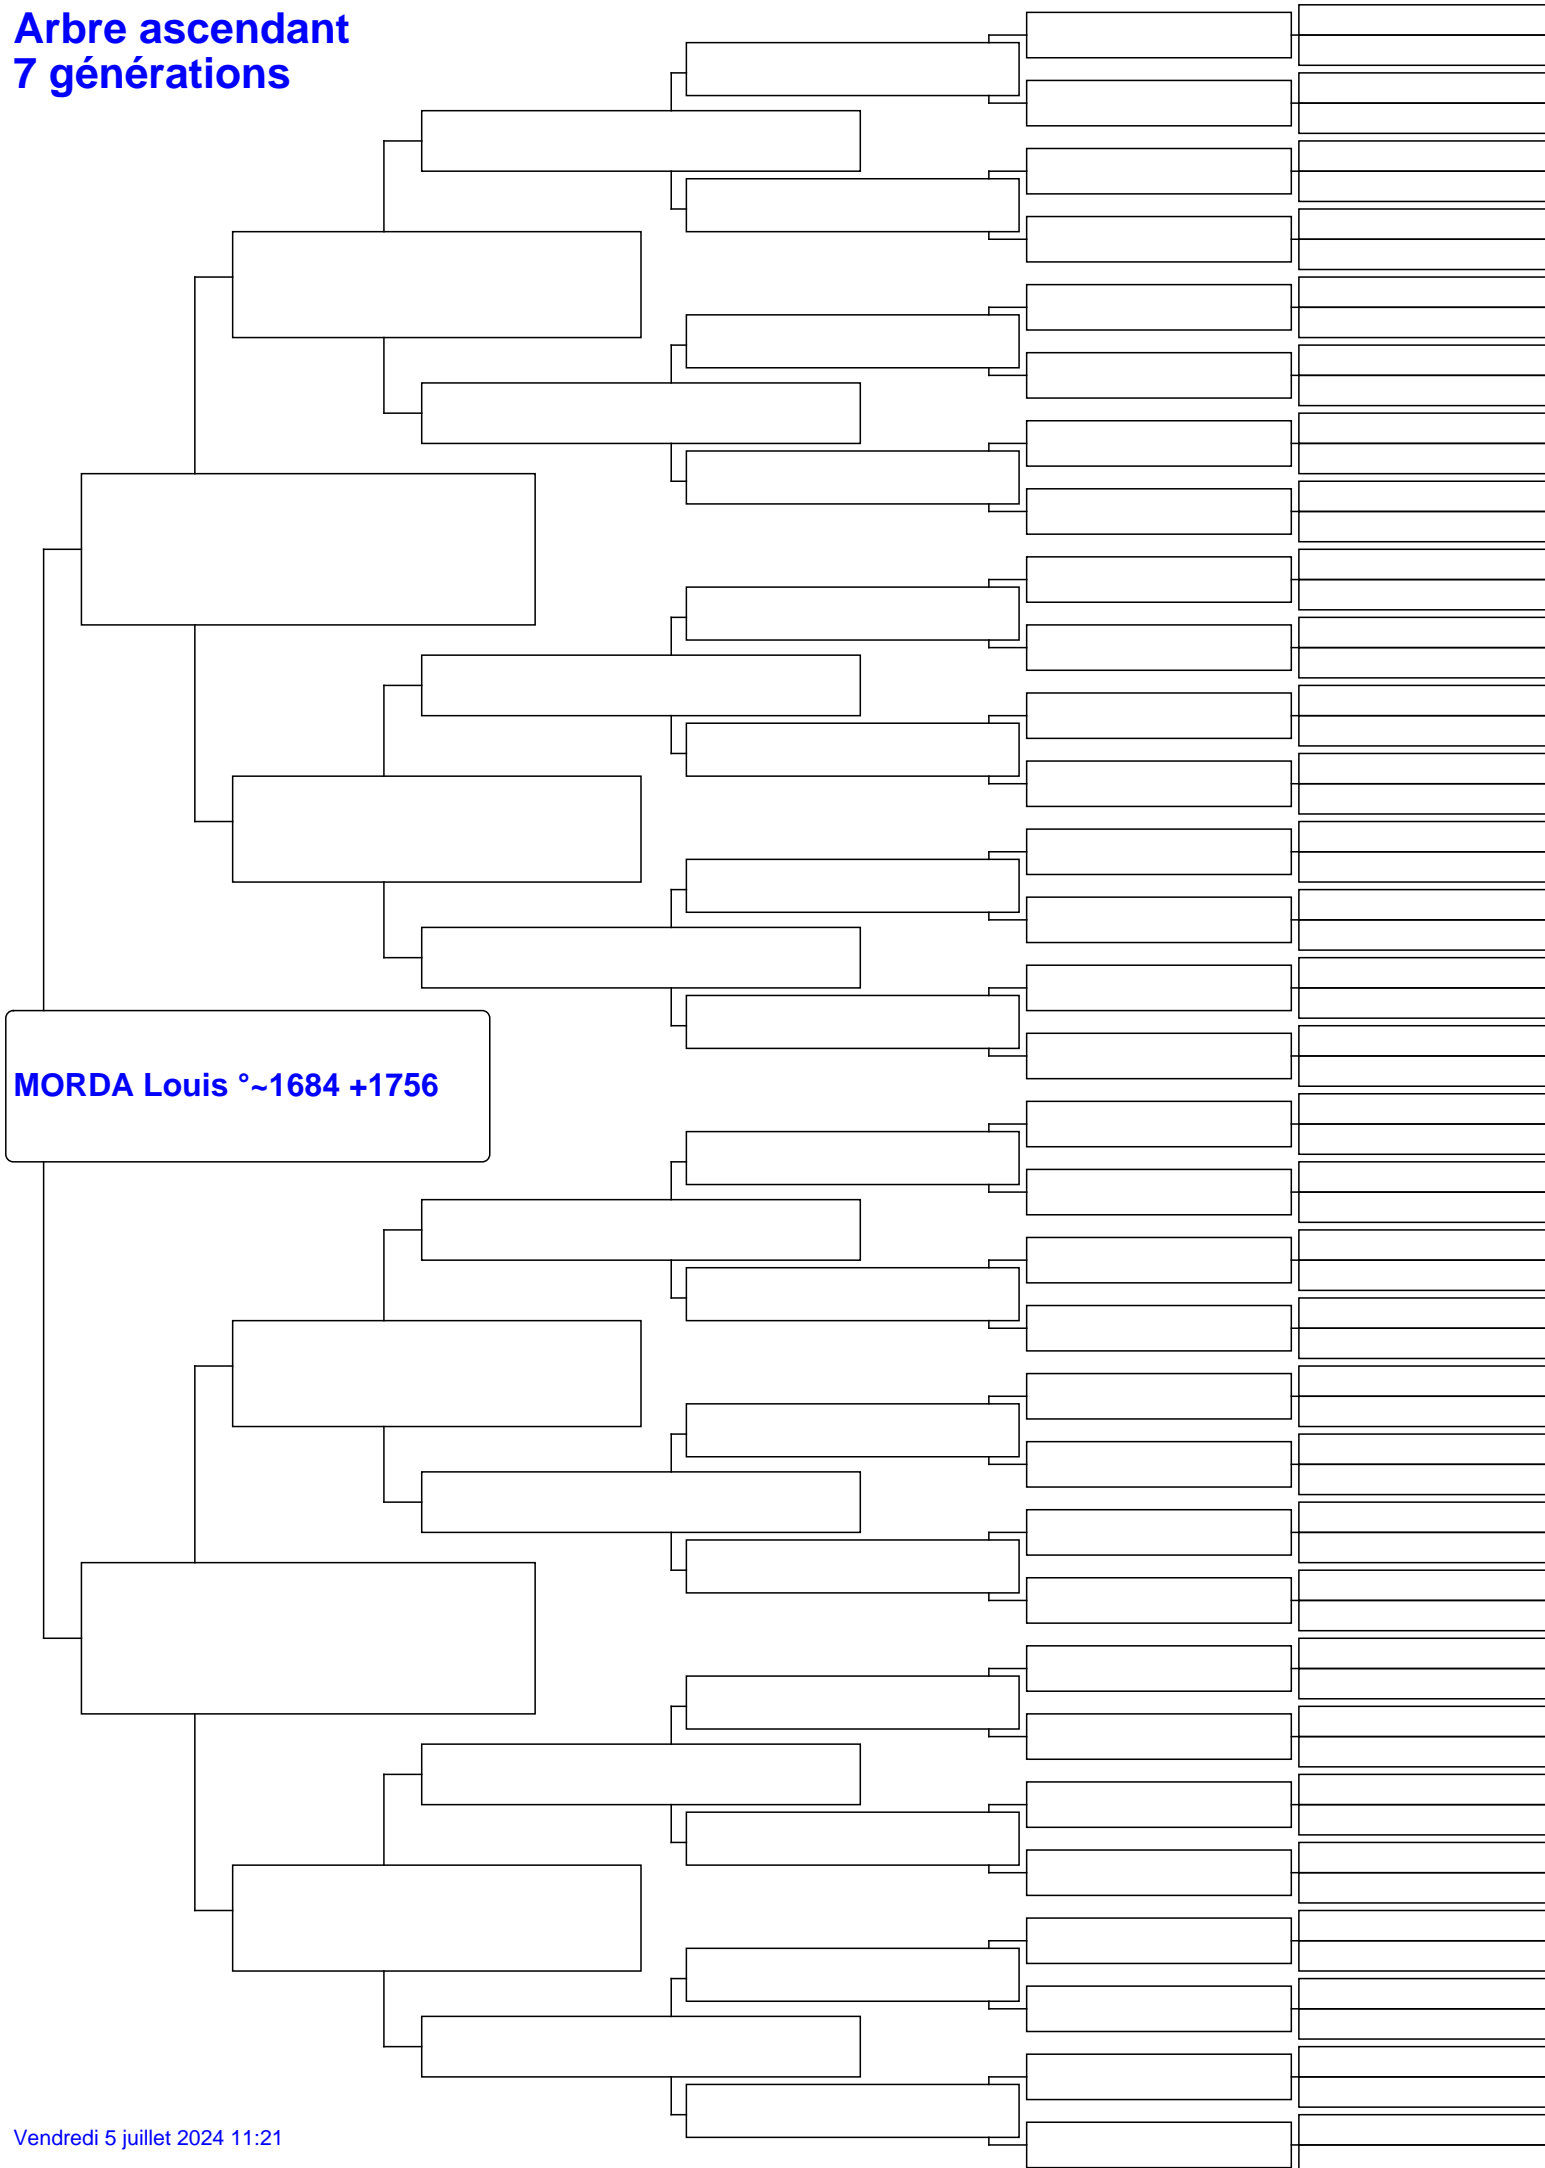

Arbre ascendant 7 générations

MORDA Louis °~1684 +1756