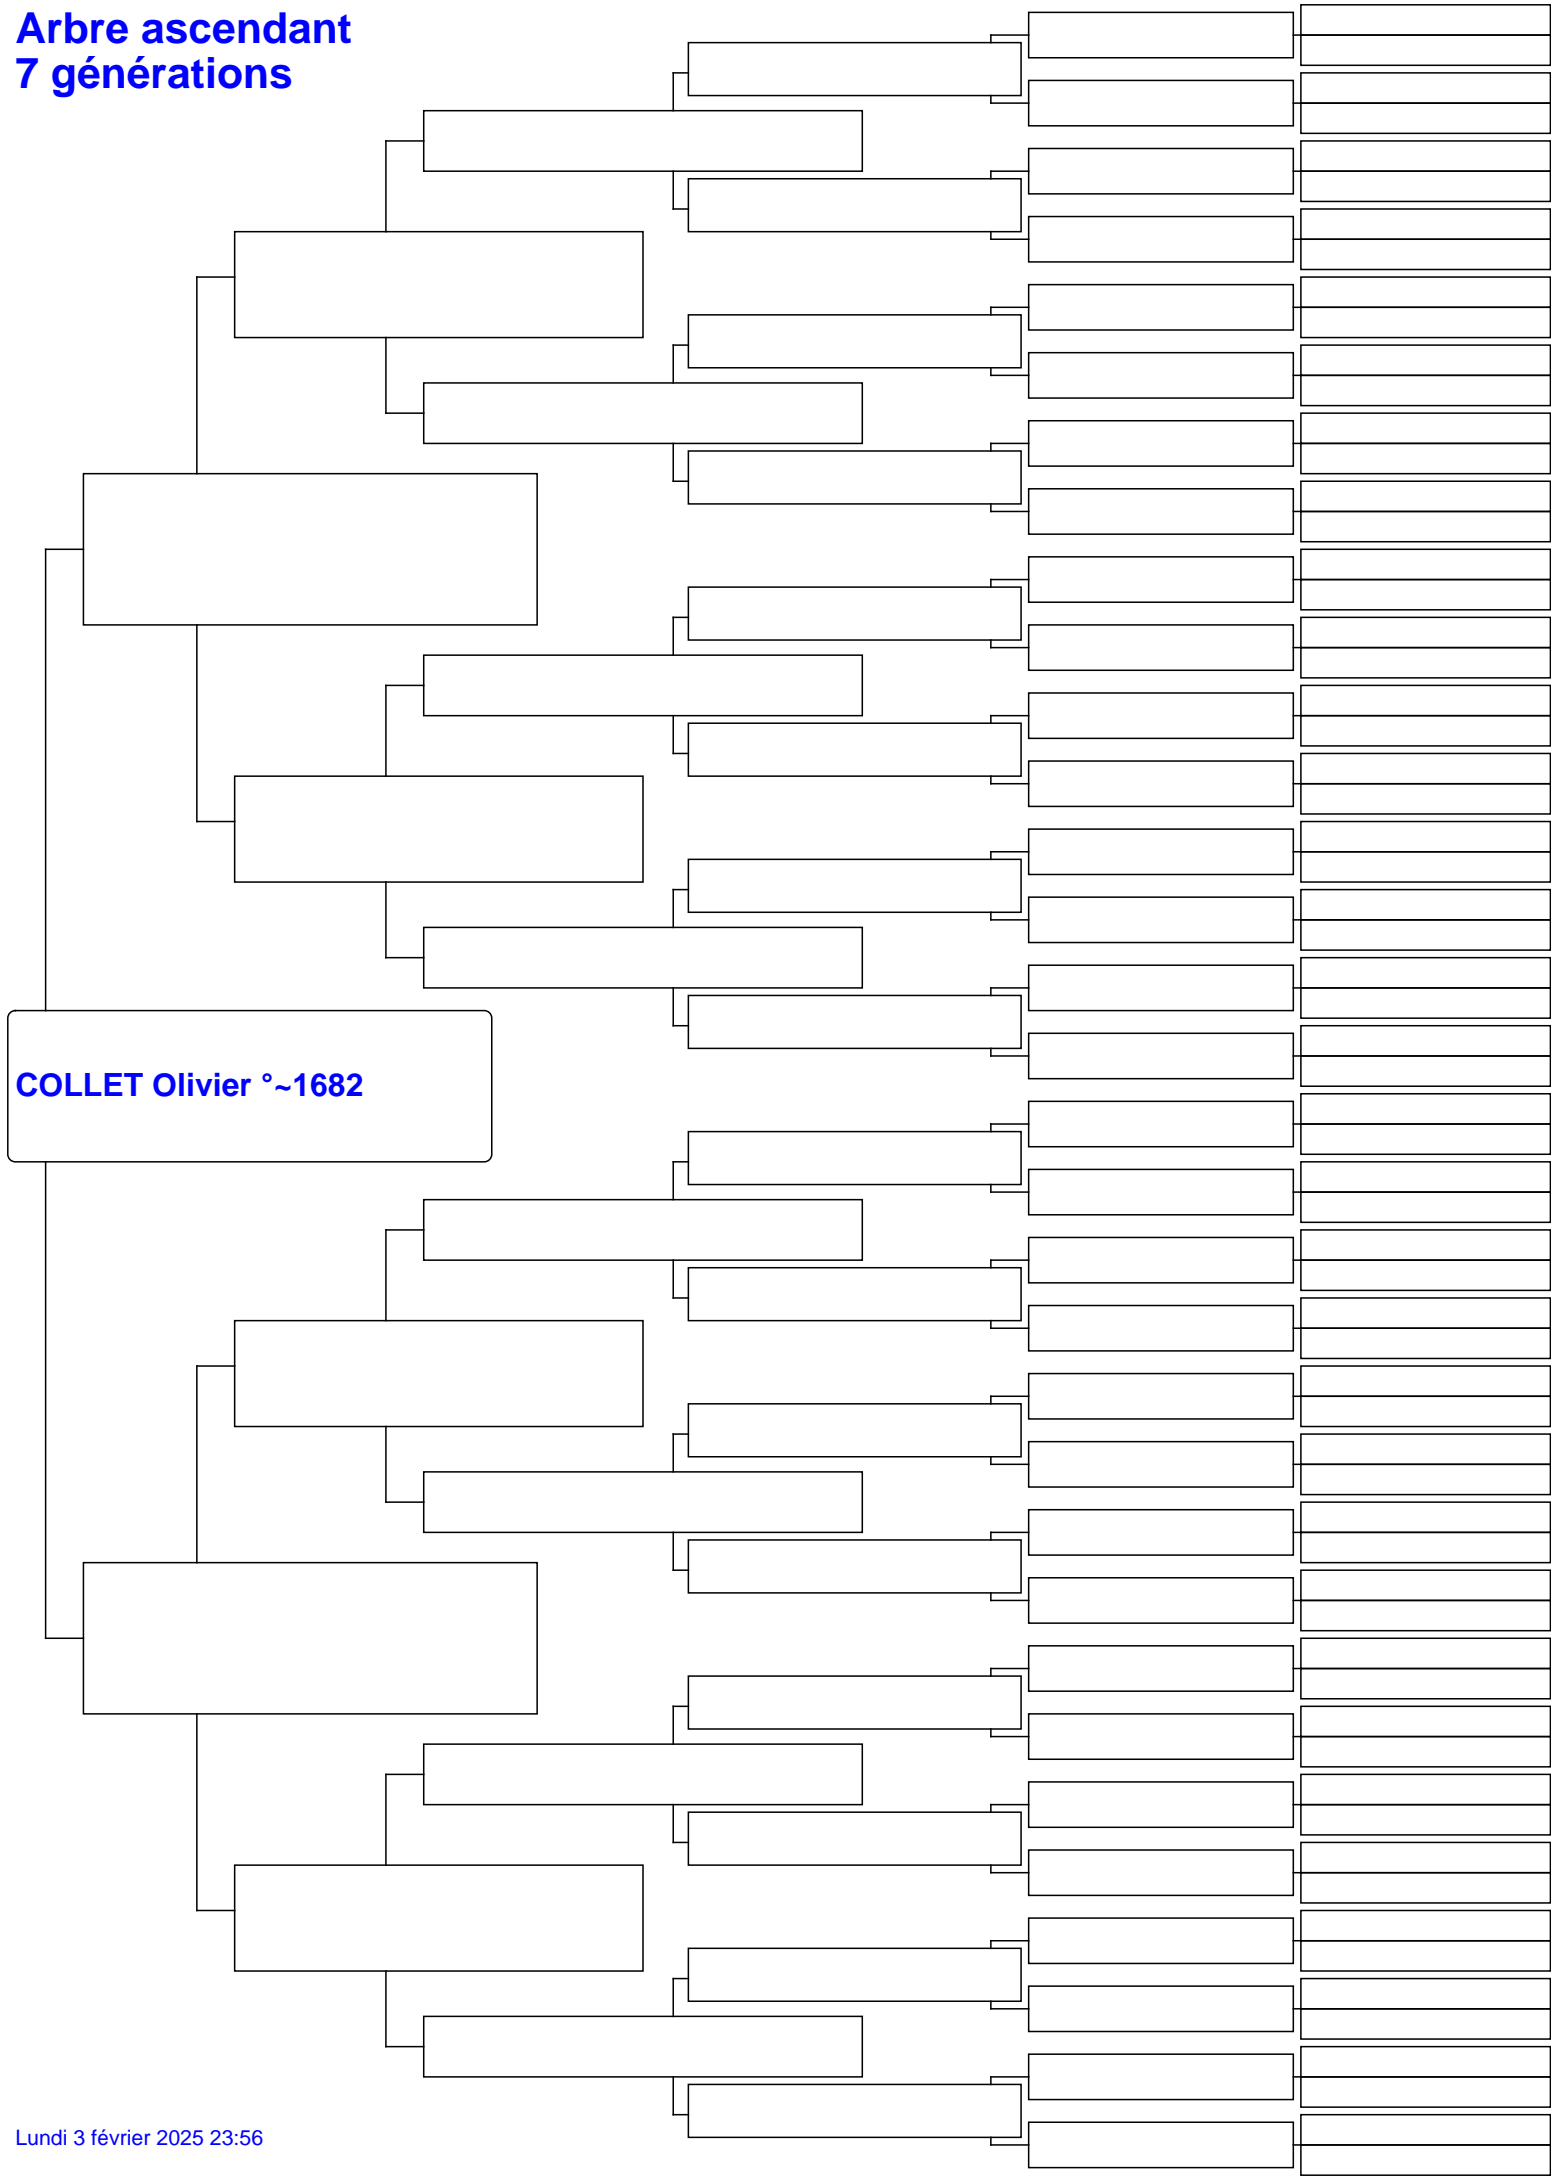

# Arbre ascendant 7 générations

**COLLET Olivier °~1682**